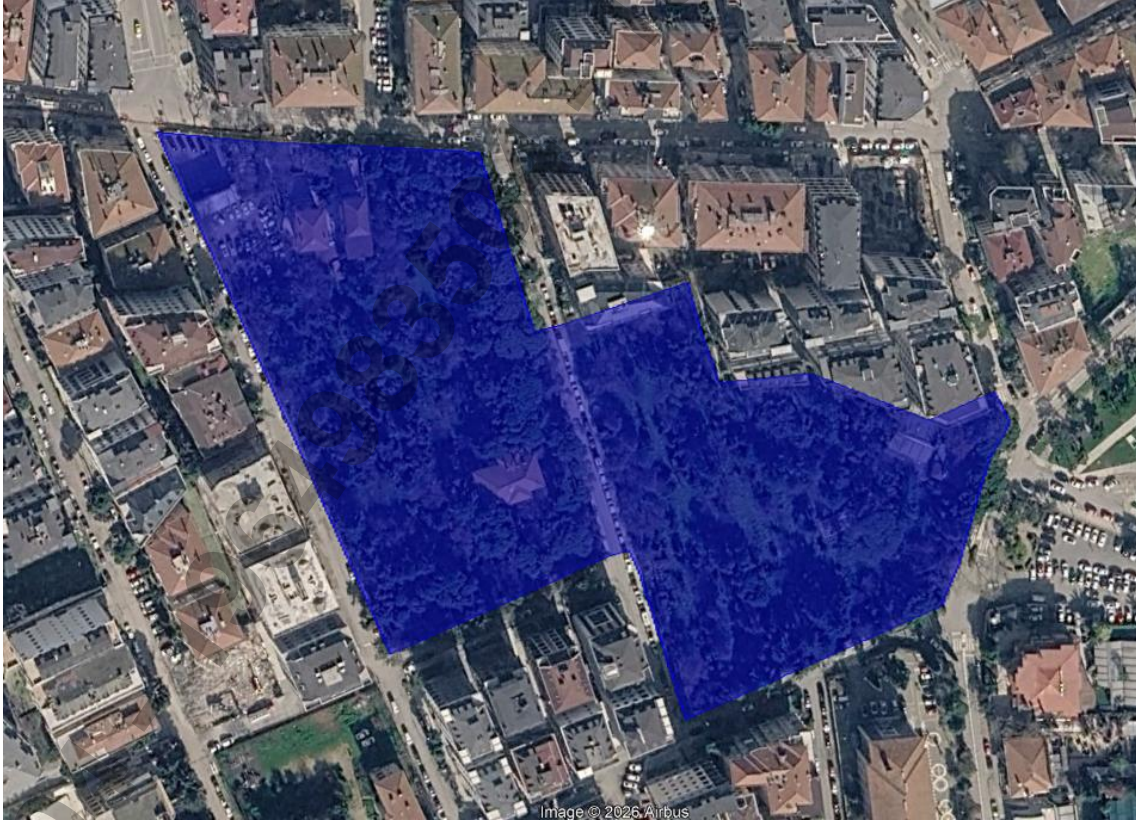

İLAN METNİ

İstanbul İli, Pendik İlçesi, Burla Biraderler Korusu Doğal Sit Alanı aşağıdaki haritada gösterildiği şekliyle Bakanlık Makamının 07.05.2026 tarihli ve 15616634 sayılı Olur'u ile **“Doğal Sit-Nitelikli Doğal Koruma Alanı”** olarak tescil edilmiştir.

Alana ait koordinat ve parsel bilgileri <https://says.csb.gov.tr> adresinde mevcuttur.

İstanbul İli, Pendik İlçesi, Burla Biraderler Korusu Doğal Sit Alanı

İli : İstanbul

İlçesi : Pendik

Nitelikli Doğal Koruma Alanı