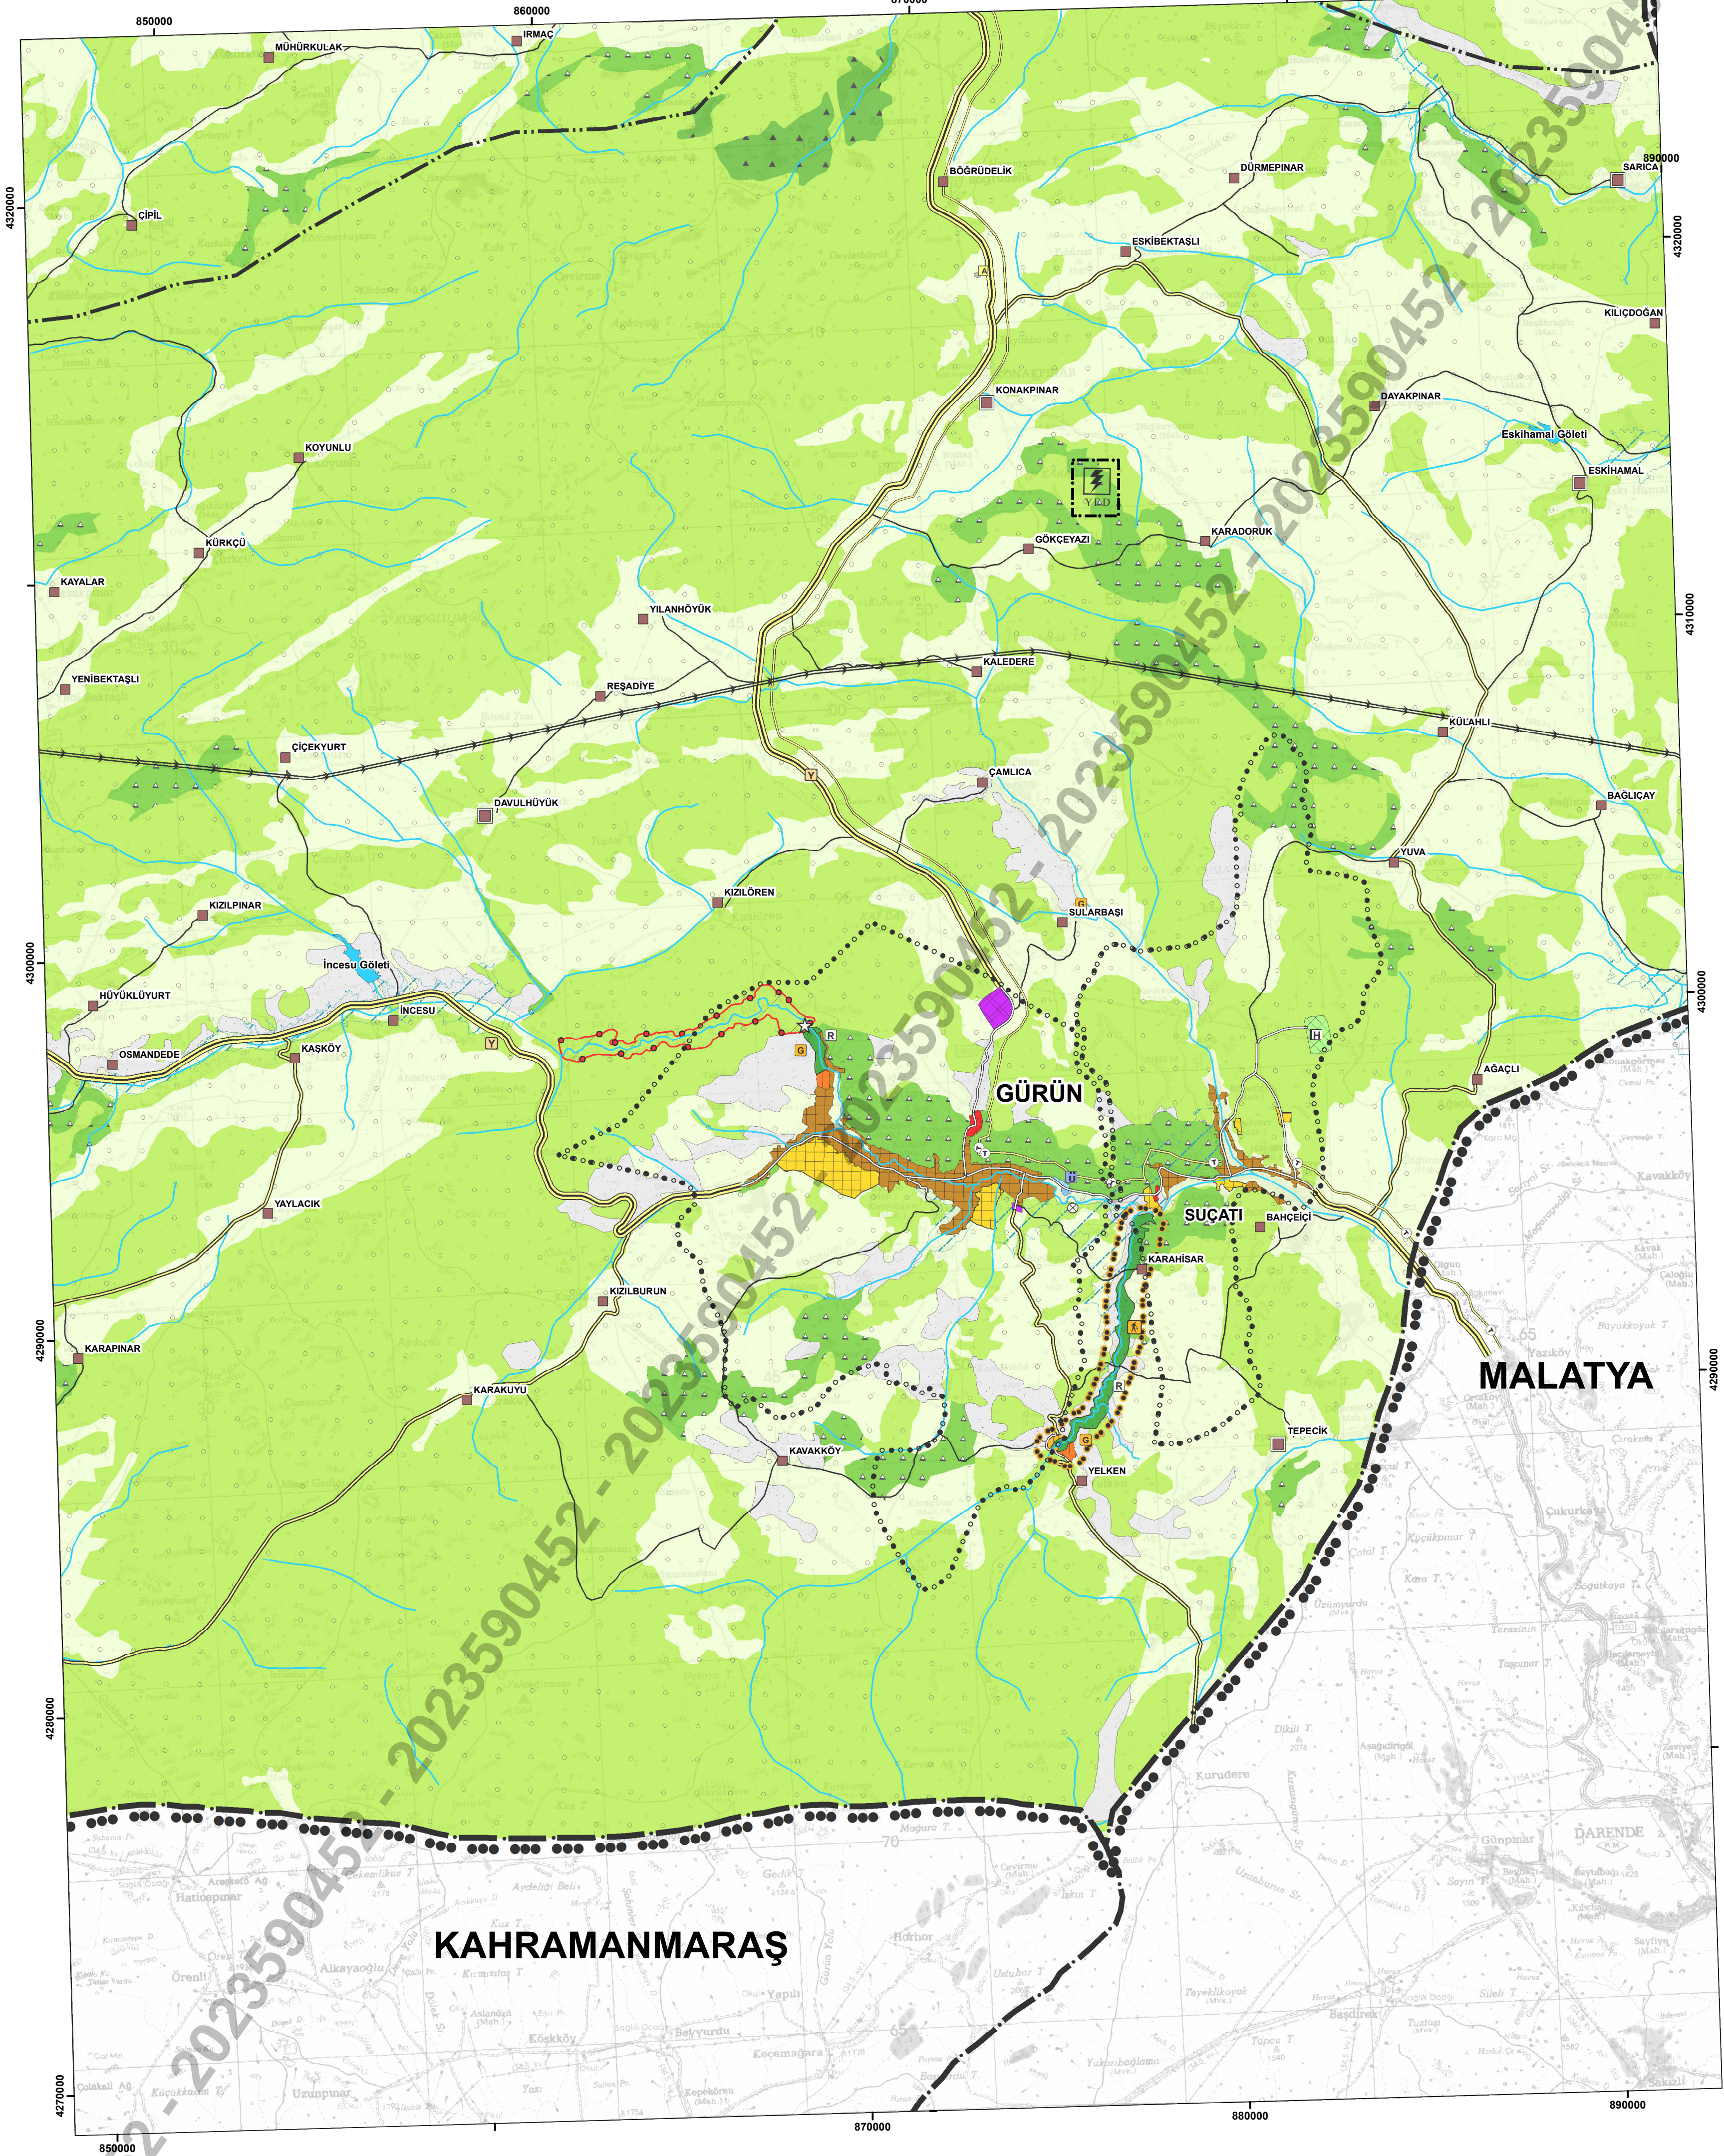

T.C. ÇEVRE, ŞEHİRCİLİK VE İKLİM DEĞİŞİKLİĞİ BAKANLIĞI  
MEKANSAL PLANLAMA GENEL MÜDÜRLÜĞÜ

YOZGAT-SİVAS-KAYSERİ PLANLAMA BÖLGESİ  
1/100.000 ÖLÇEKLİ ÇEVRE DÜZENİ PLANI

K38

GÖSTERİM

PLAN DEĞİŞİKLİĞİ ONAMA SINIRI