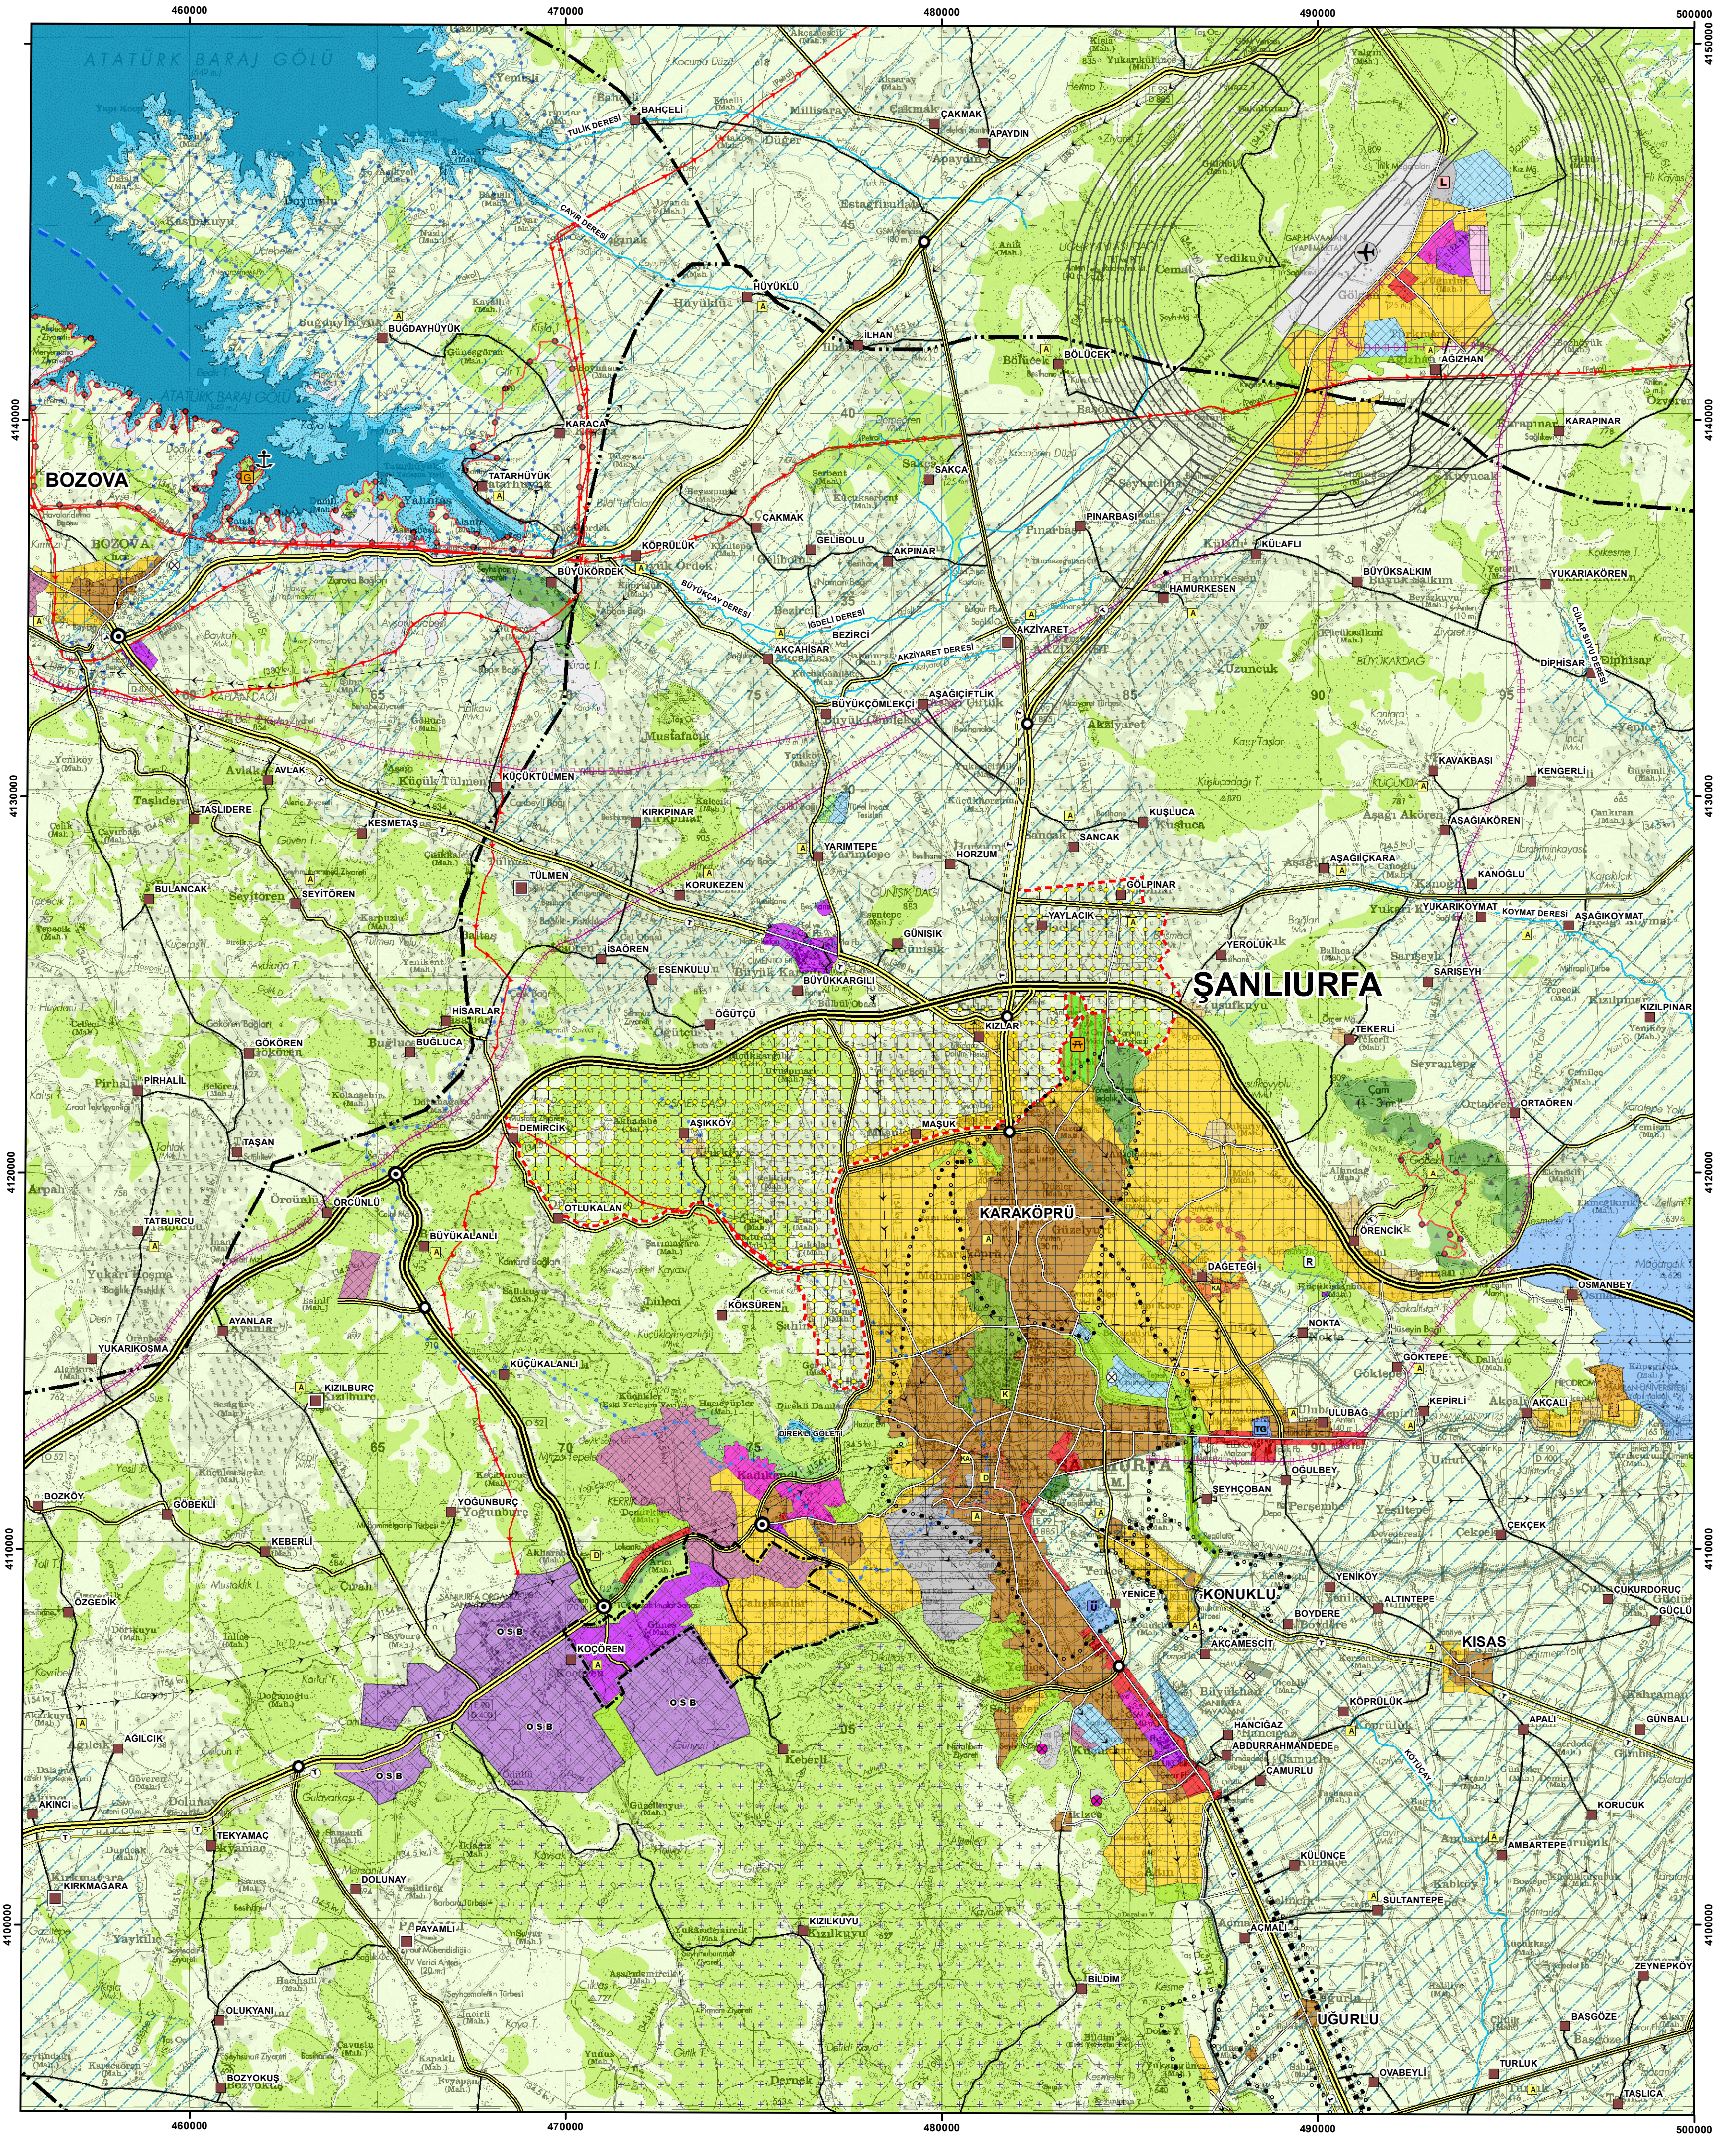

ADİYAMAN-ŞANLIURFA-DİYARBAKIR PLANLAMA BÖLGESİ 1/100.000 ÖLÇEKLİ ÇEVRE DÜZENİ PLANI

K

N 41

PLAN DEĞİŞİKLİĞİ ONAMA SINIRI

1/100.000