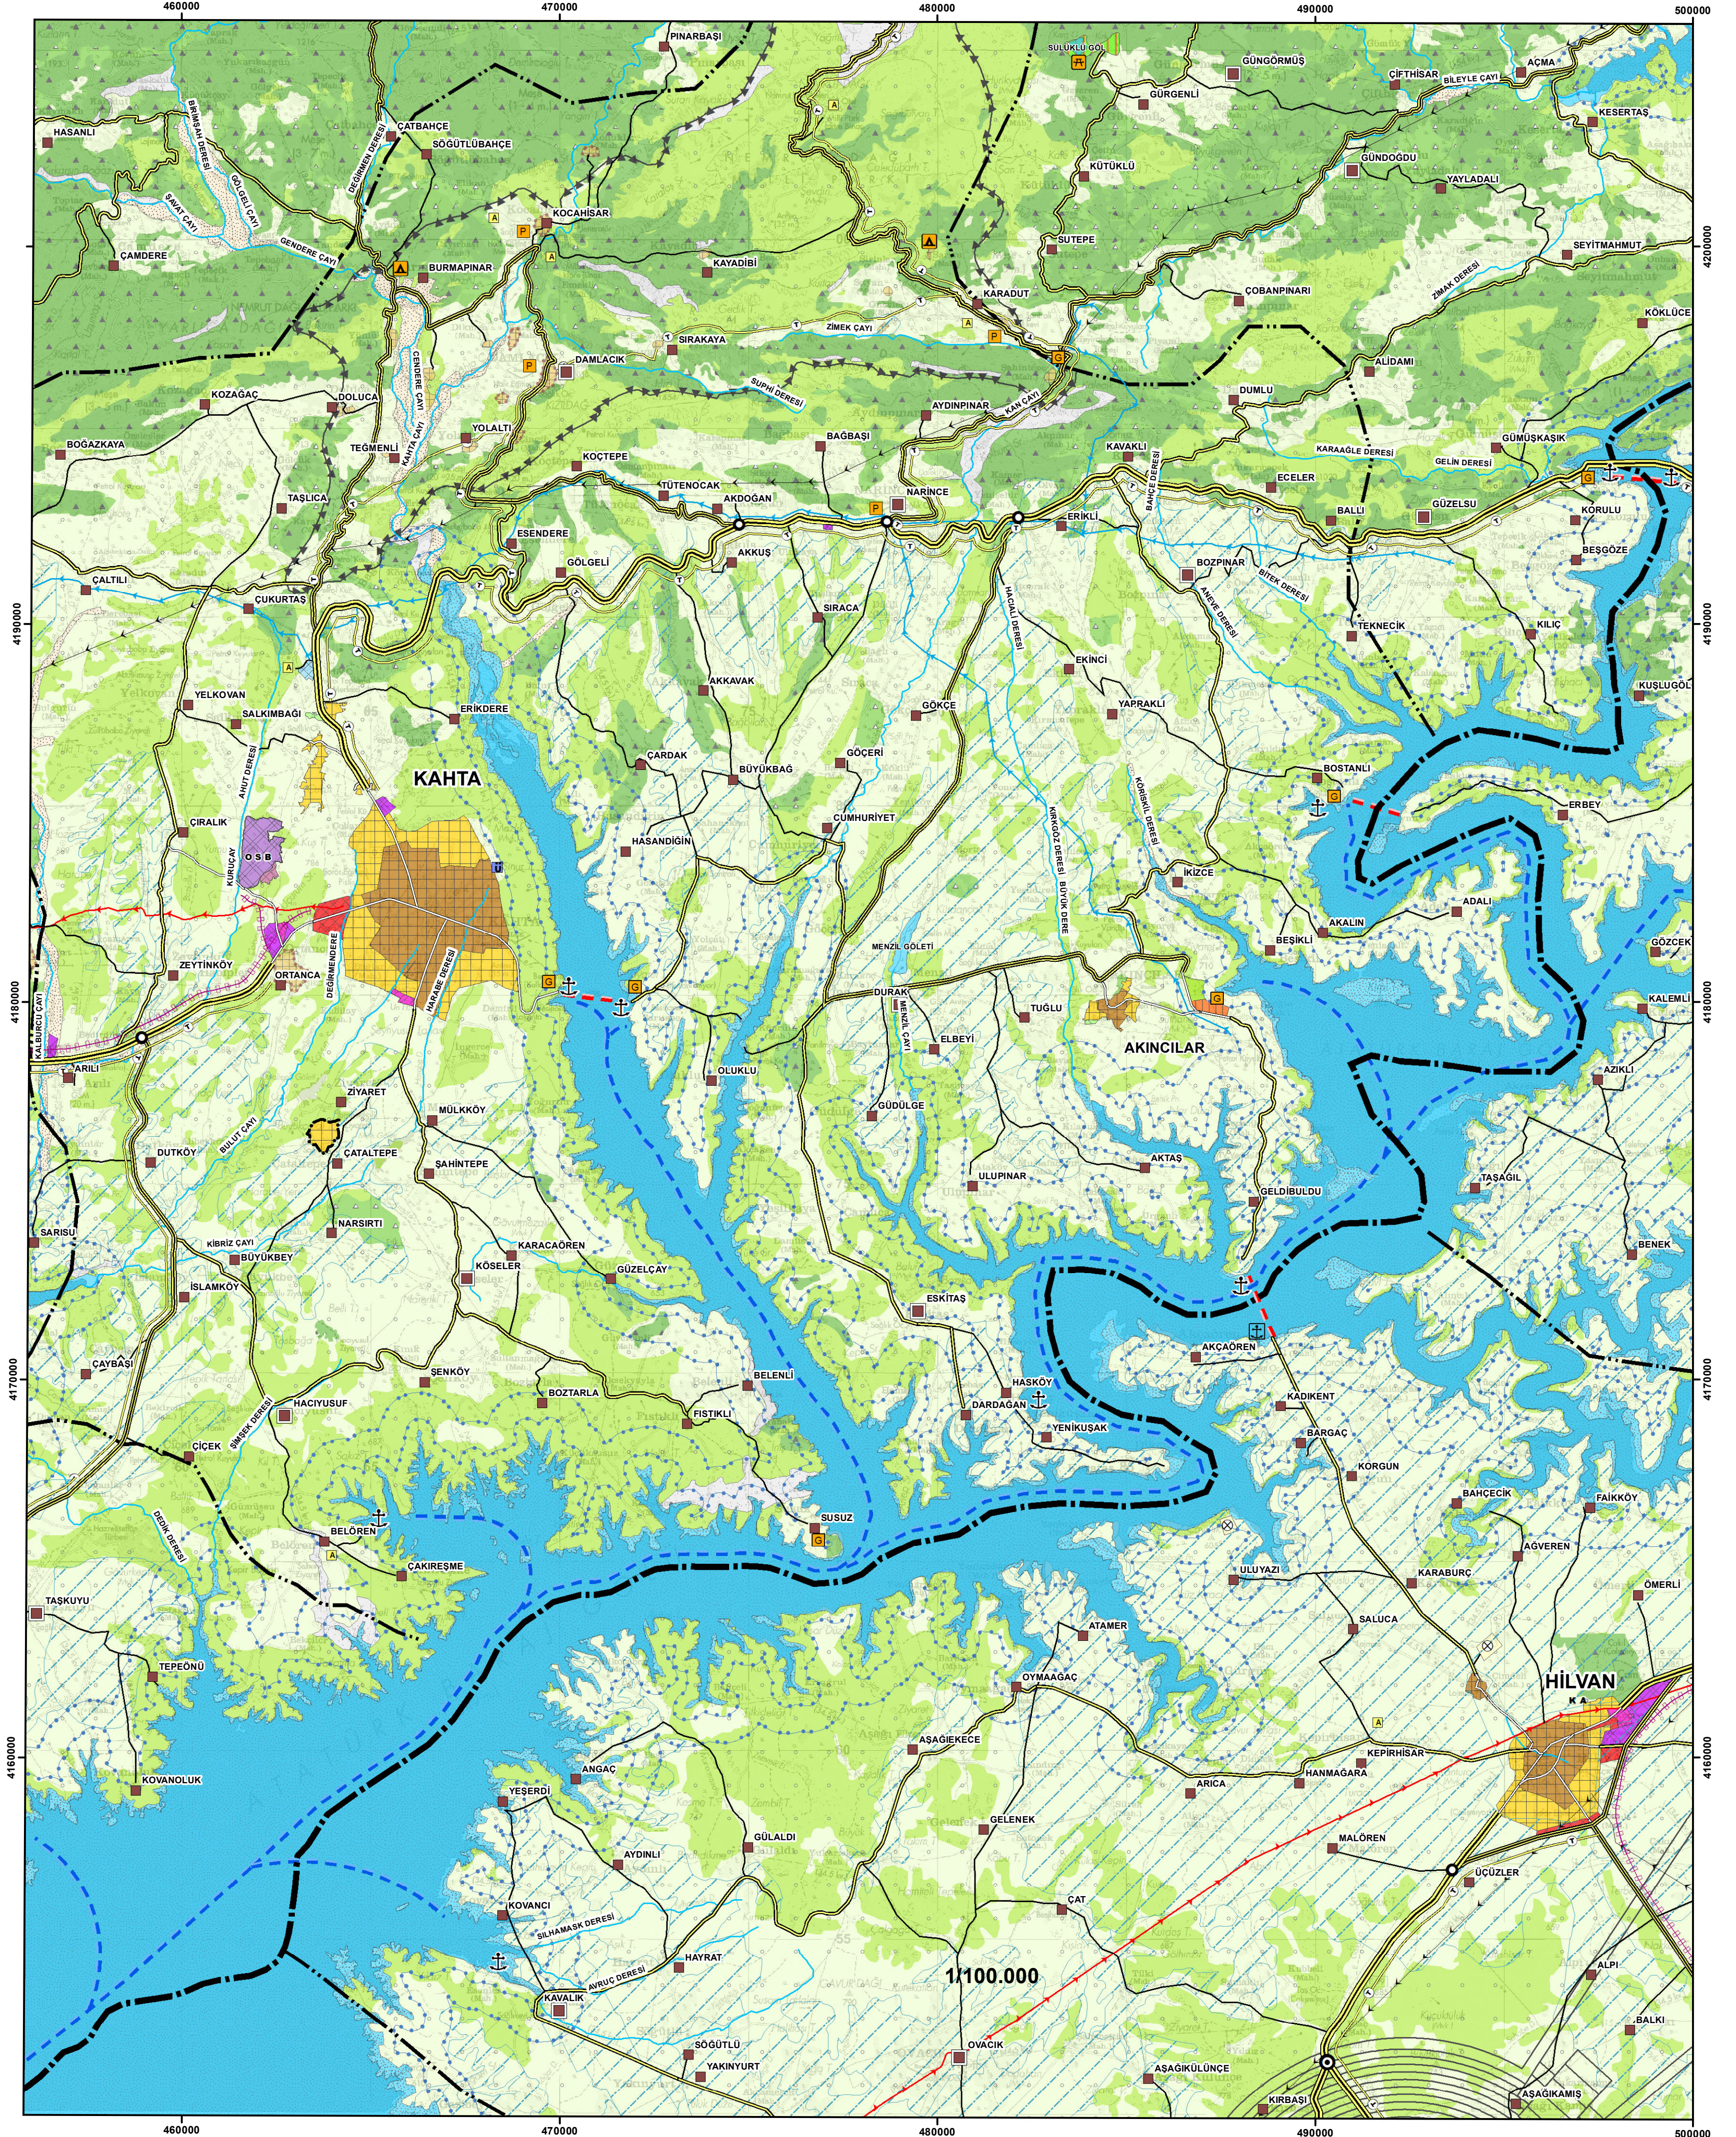

ADİYAMAN-ŞANLIURFA-DİYARBAKIR PLANLAMA BÖLGESİ 1/100.000 ÖLÇEKLİ ÇEVRE DÜZENİ PLANI

K

M 41

--- PLAN DEĞİŞİKLİĞİ ONAMA SINIRI