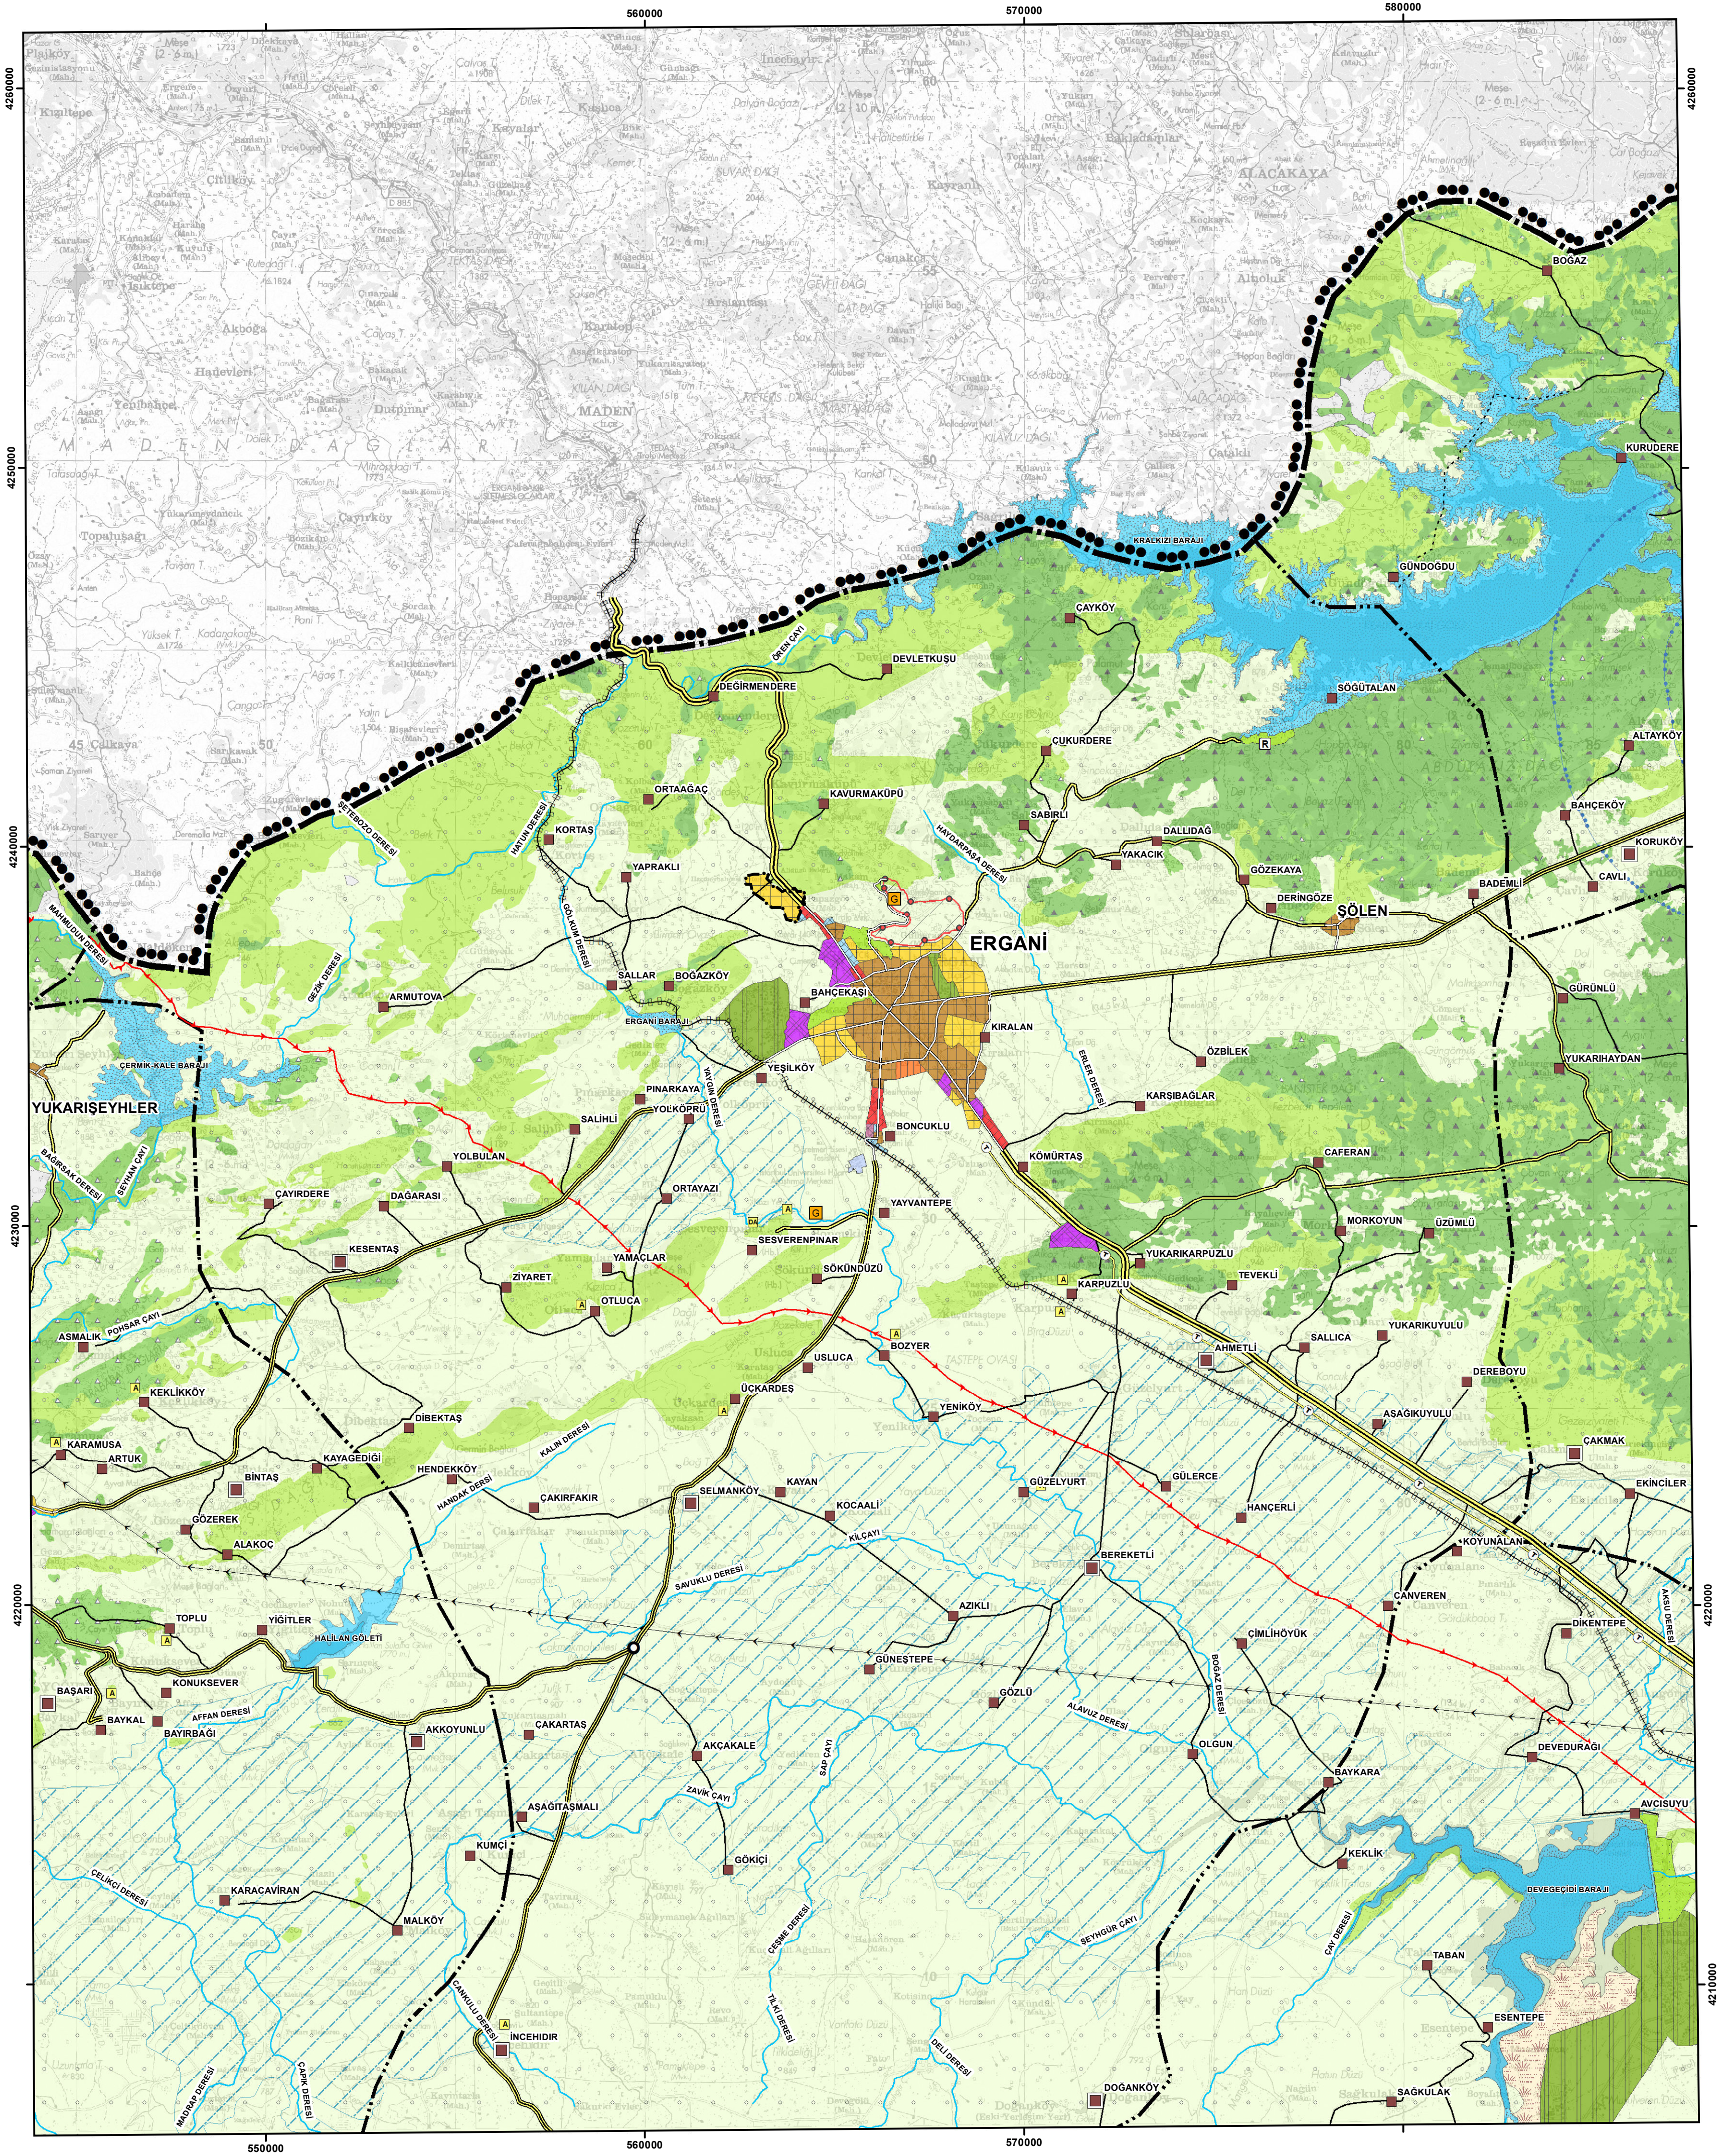

ADIYAMAN-ŞANLIURFA-DİYARBAKIR PLANLAMA BÖLGESİ 1/100.000 ÖLÇEKLİ ÇEVRE DÜZENİ PLANI

K

L 43

PLAN DEĞİŞİKLİĞİ ONAMA SINIRI

1/100.000