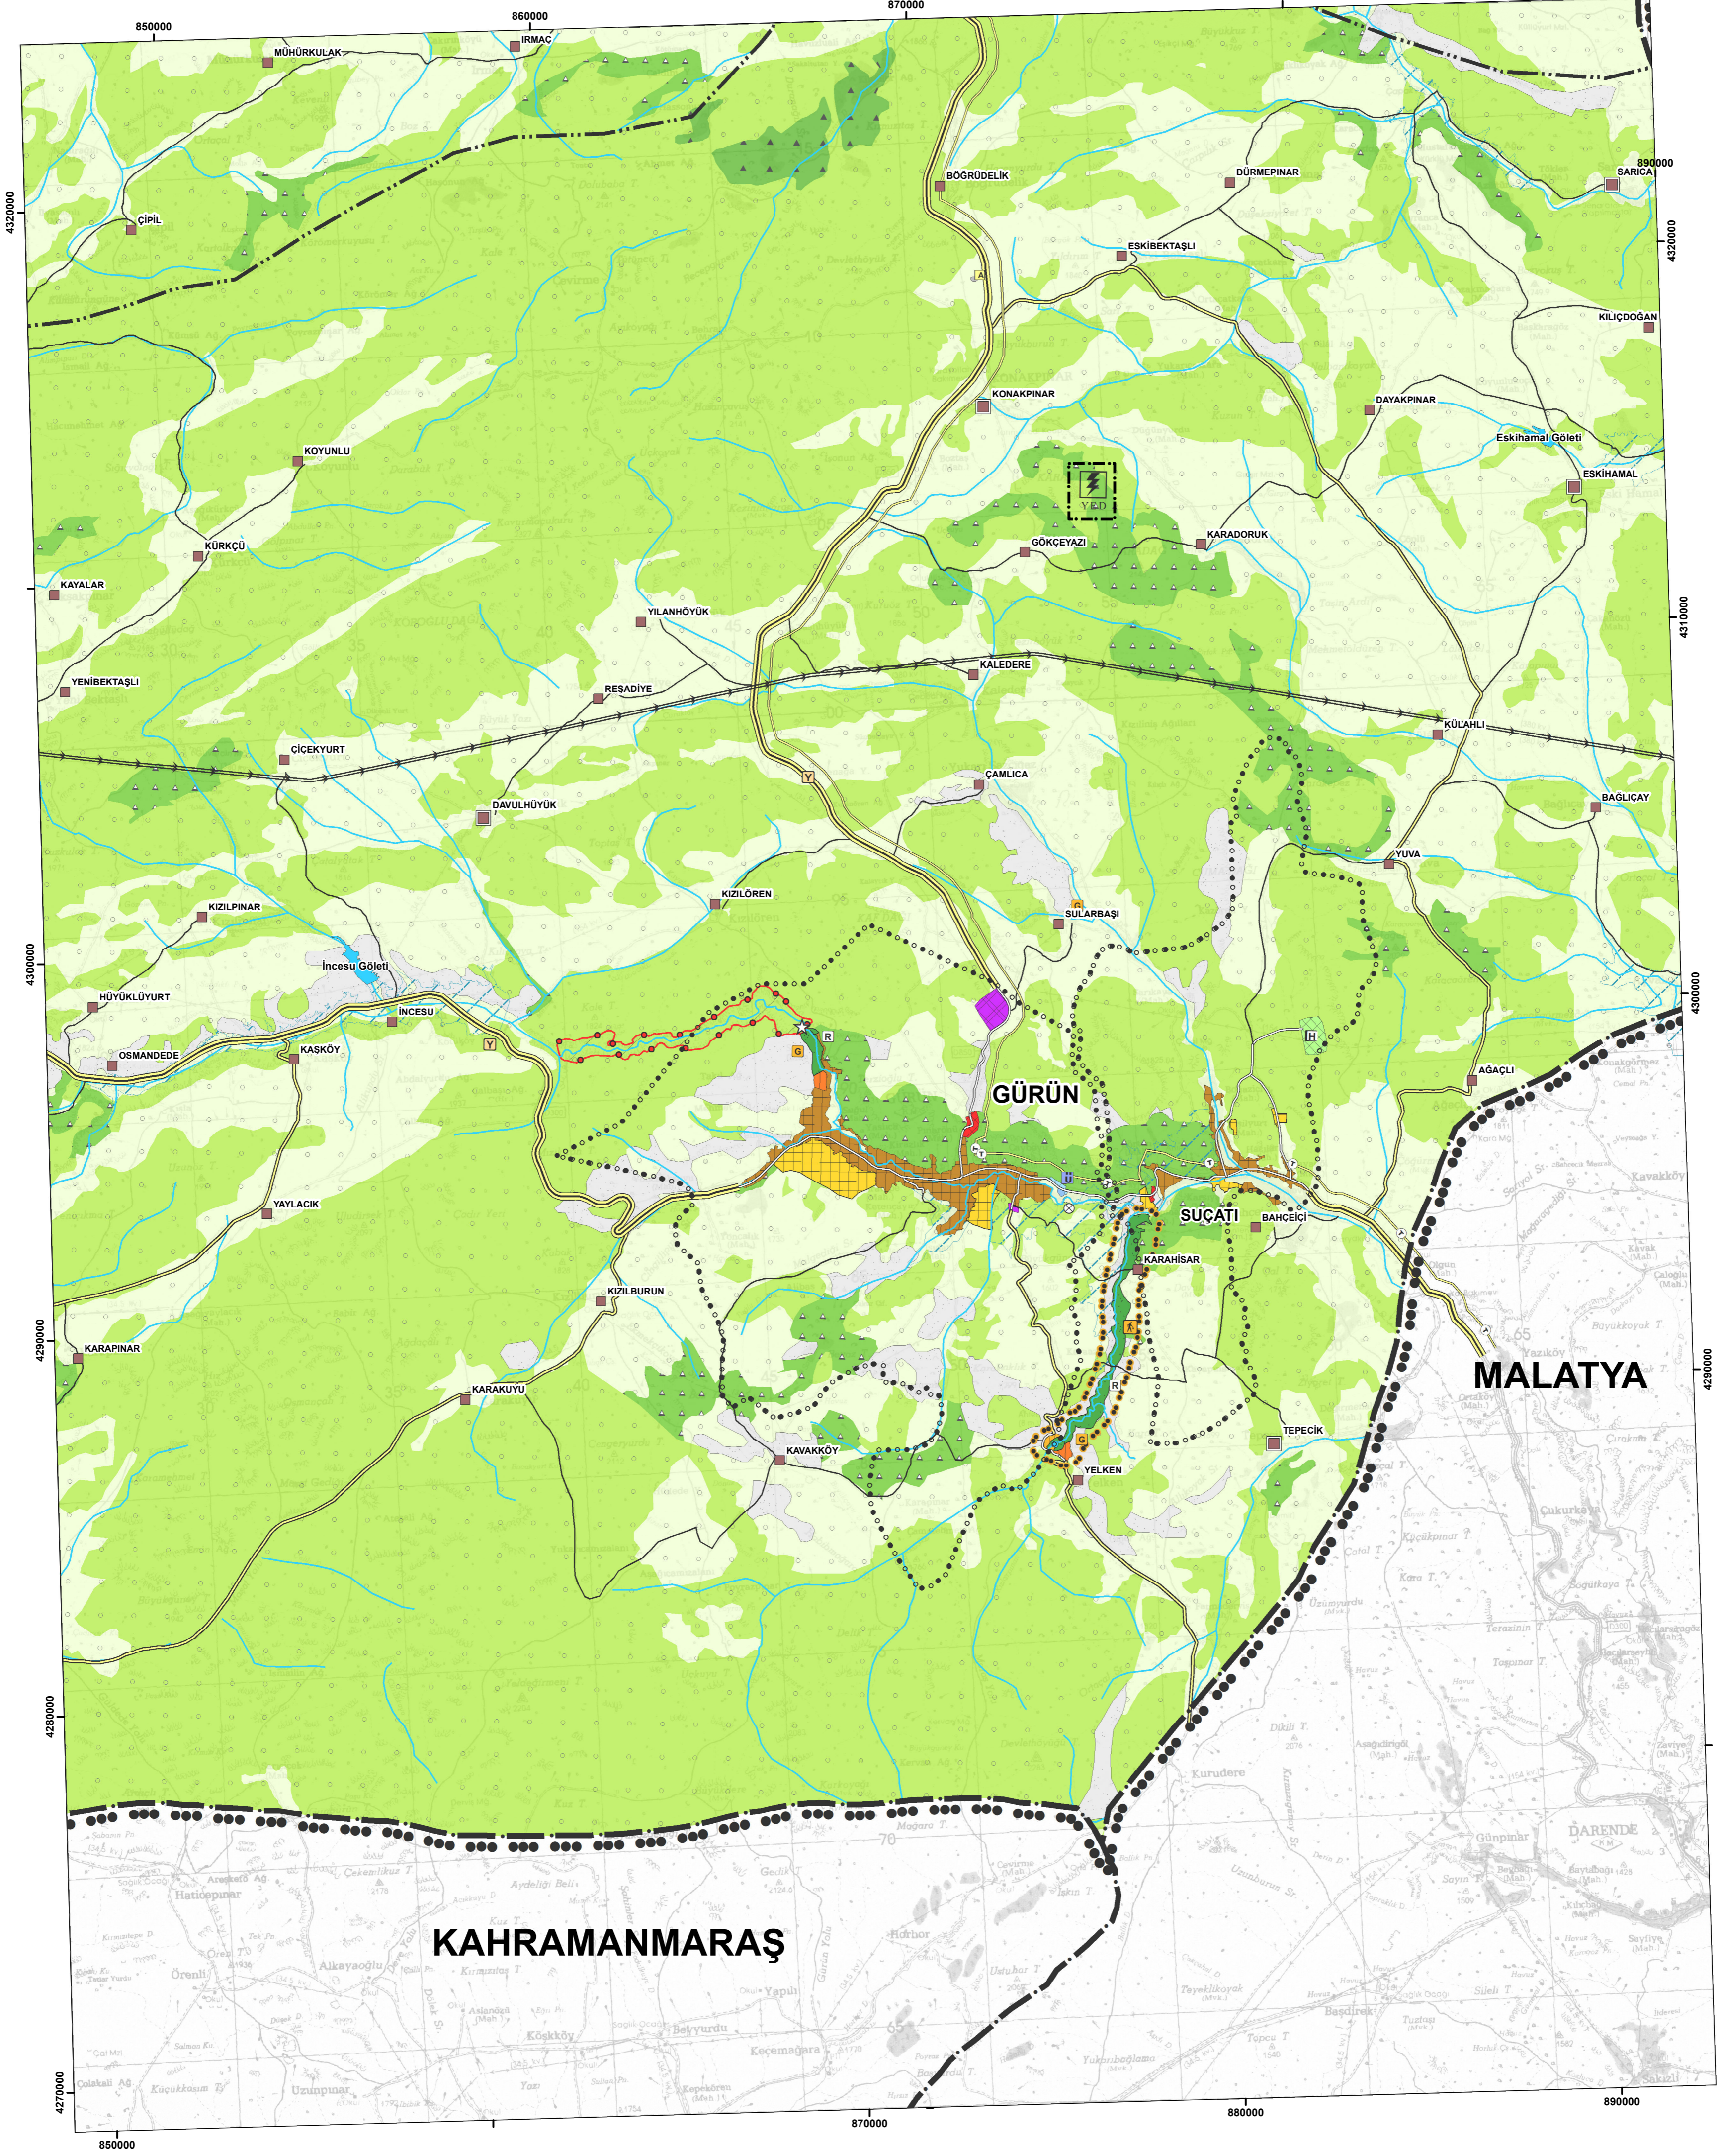

T.C. ÇEVRE, ŞEHİRCİLİK VE İKLİM DEĞİŞİKLİĞİ BAKANLIĞI
MEKANSAL PLANLAMA GENEL MÜDÜRLÜĞÜ

YOZGAT-SİVAS-KAYSERİ PLANLAMA BÖLGESİ
1/100.000 ÖLÇEKLİ ÇEVRE DÜZENİ PLANI

K38

GÖSTERİM

 **PLAN DEĞİŞİKLİĞİ ONAMA SINIRI**