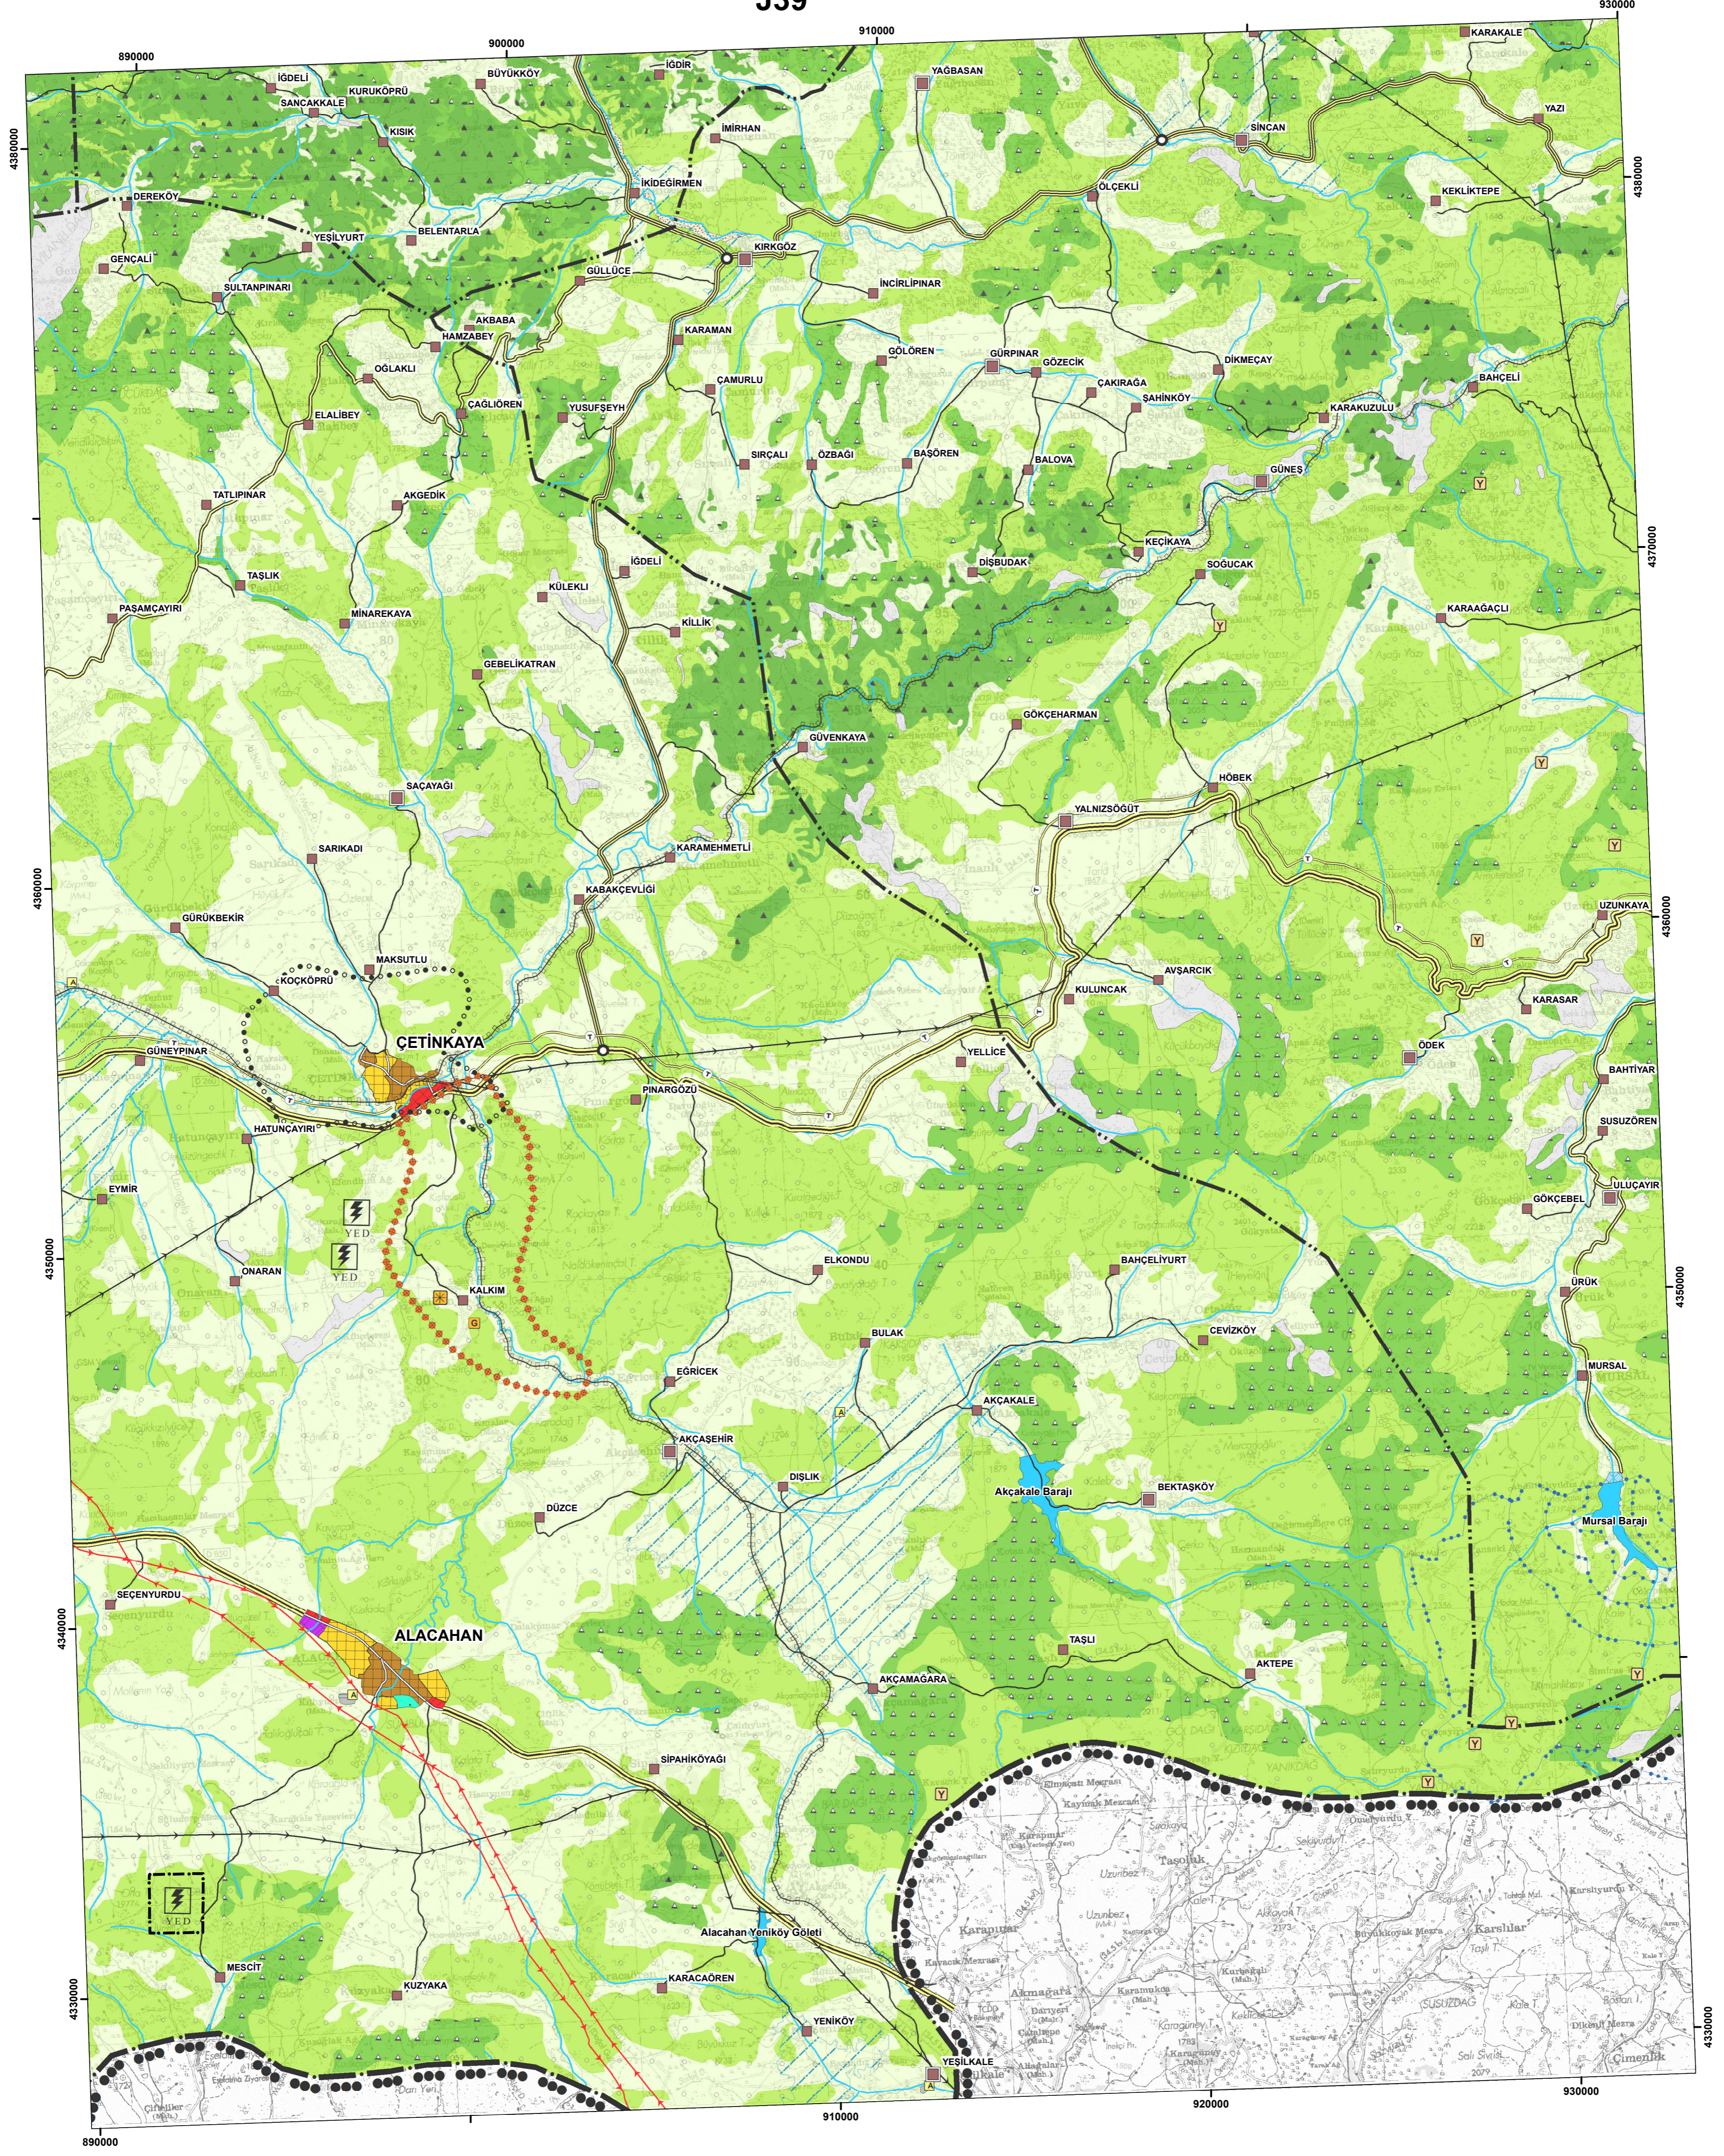

T.C. ÇEVRE, ŞEHİRCİLİK VE İKLİM DEĞİŞİKLİĞİ BAKANLIĞI
MEKANSAL PLANLAMA GENEL MÜDÜRLÜĞÜ

YOZGAT-SİVAS-KAYSERİ PLANLAMA BÖLGESİ
1/100.000 ÖLÇEKLİ ÇEVRE DÜZENİ PLANI

J39

GÖSTERİM

PLAN DEĞİŞİKLİĞİ ONAMA SINIRI