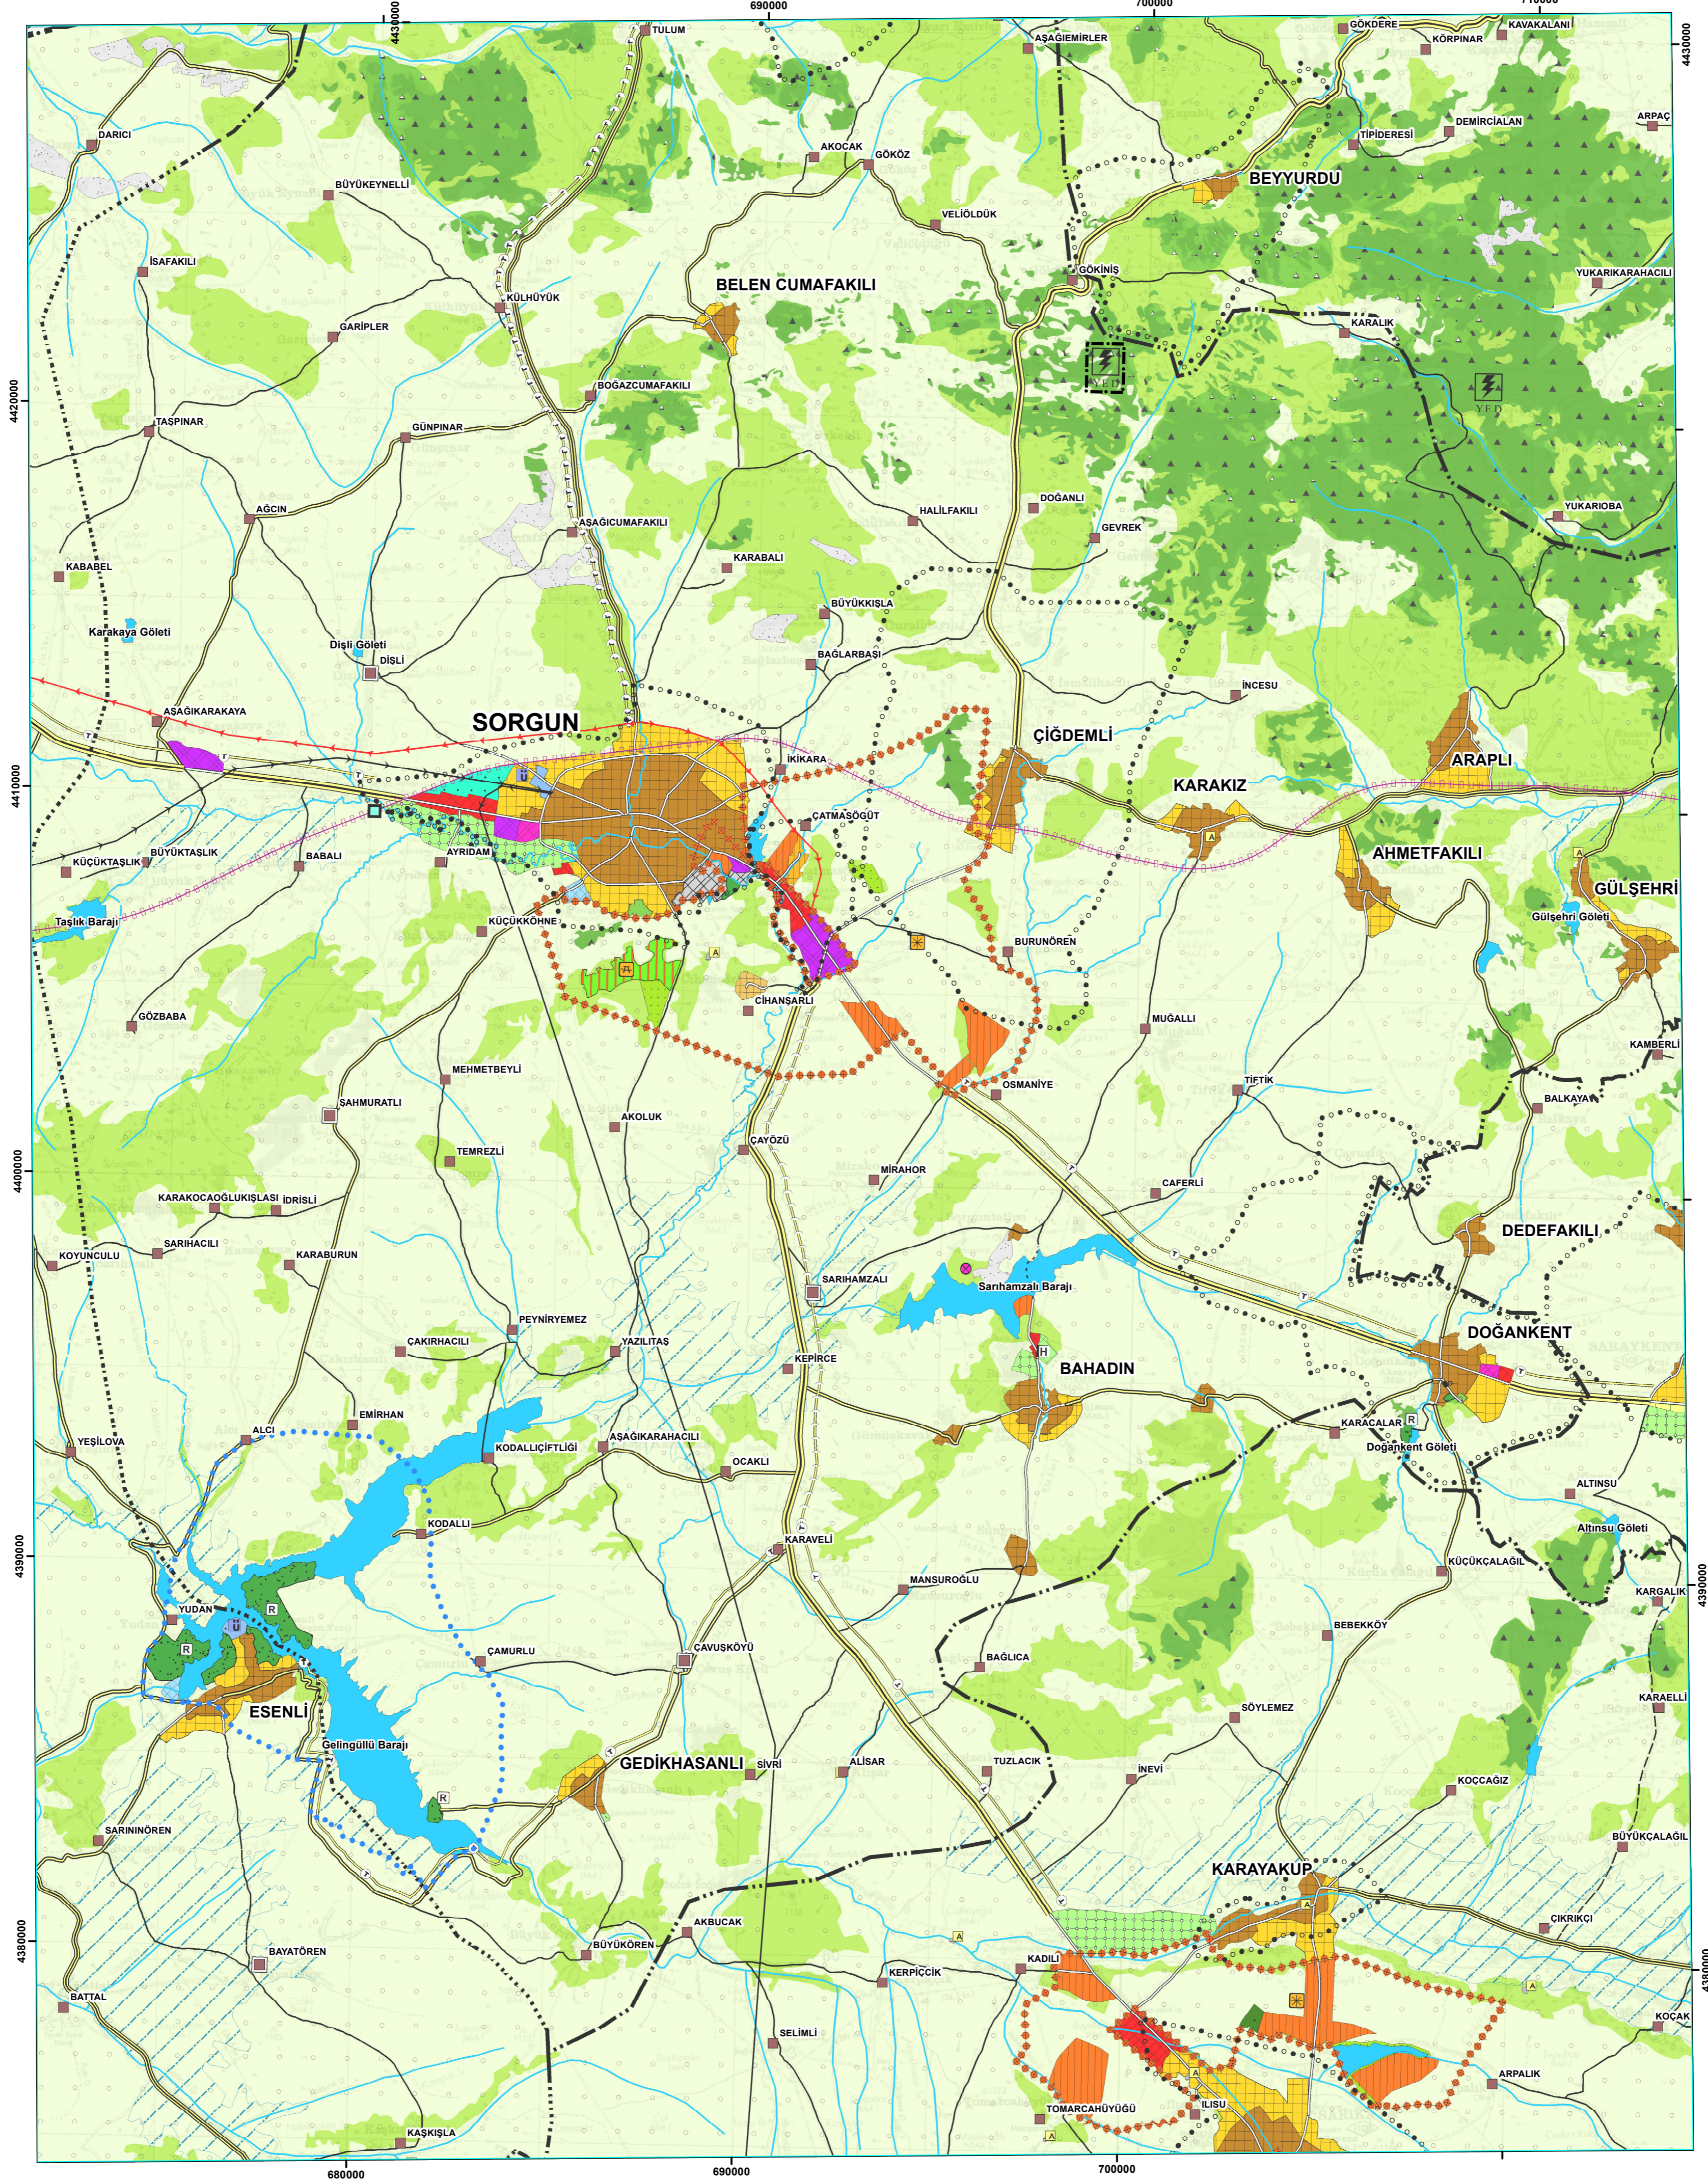

T.C. ÇEVRE, ŞEHİRCİLİK VE İKLİM DEĞİŞİKLİĞİ BAKANLIĞI
MEKANSAL PLANLAMA GENEL MÜDÜRLÜĞÜ

YOZGAT-SİVAS-KAYSERİ PLANLAMA BÖLGESİ
1/100.000 ÖLÇEKLİ ÇEVRE DÜZENİ PLANI

I-34

GÖSTERİM

----- PLAN DEĞİŞİKLİĞİ ONAMA SINIRI