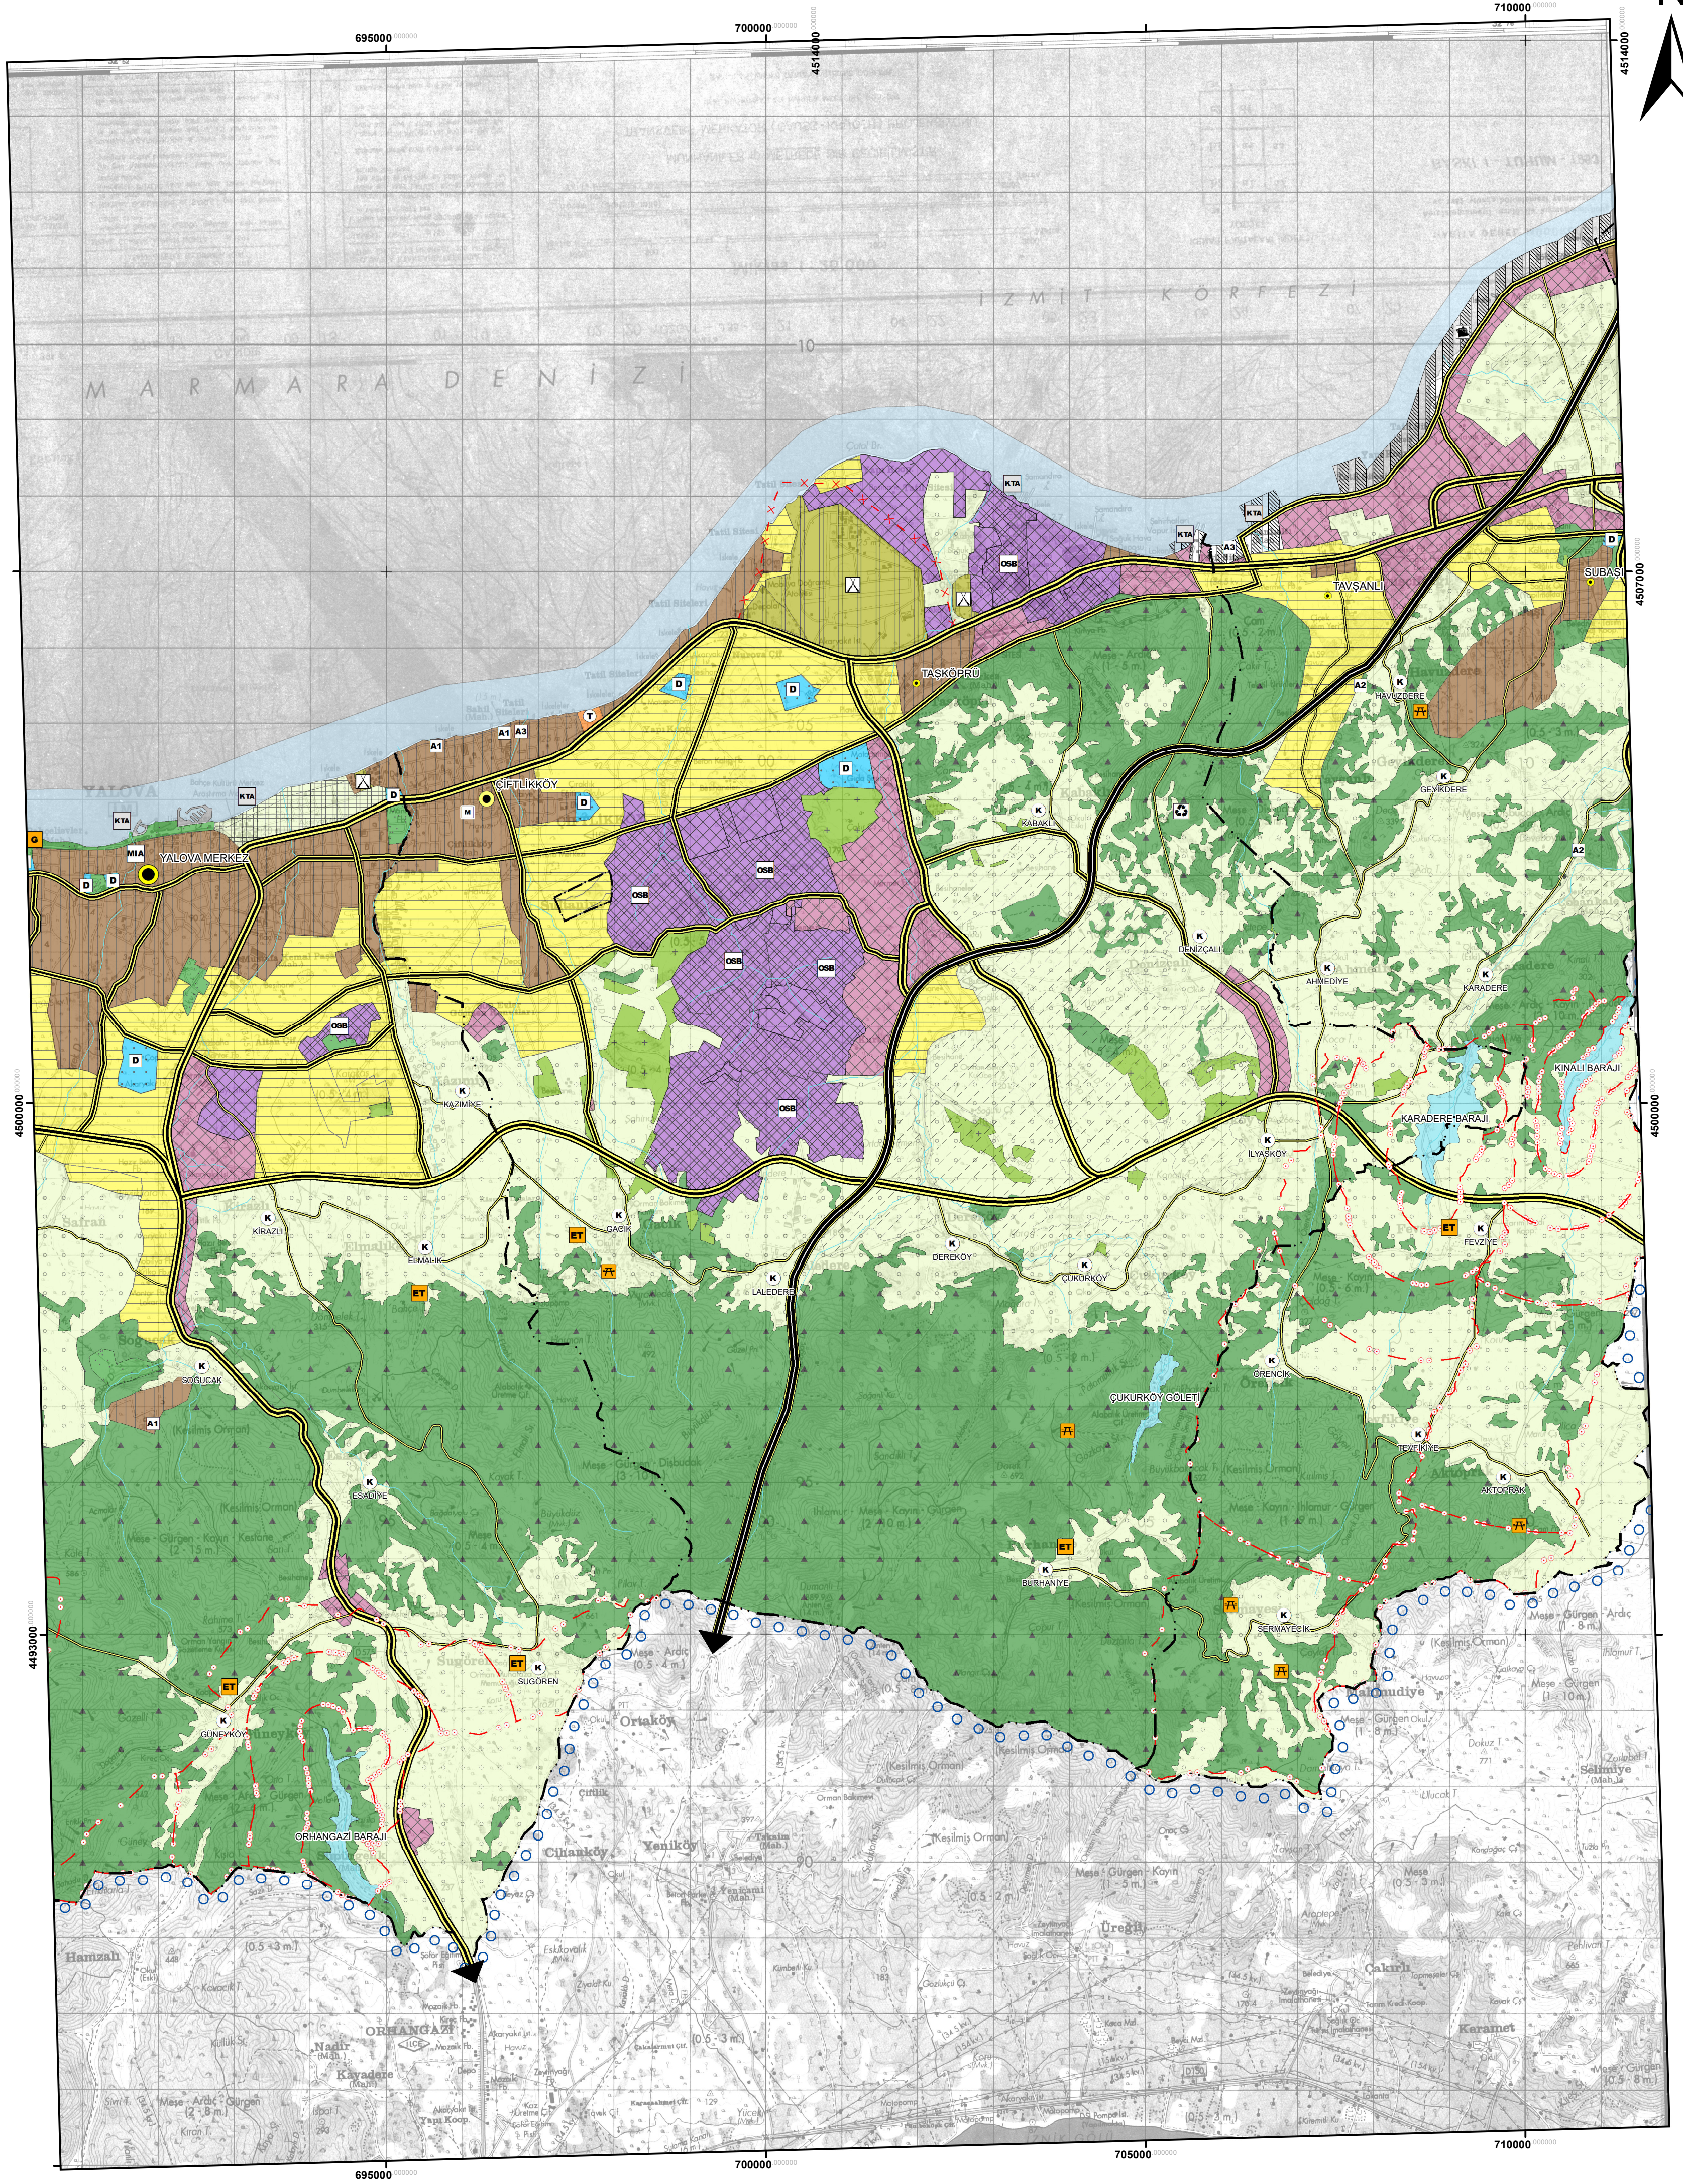

T.C ÇEVRE, ŞEHİRCİLİK VE İKLİM DEĞİŞİKLİĞİ BAKANLIĞI
MEKANSAL PLANLAMA GENEL MÜDÜRLÜĞÜ

YALOVA İLİ 1/50.000 ÖLÇEKLİ ÇEVRE DÜZENİ PLANI

G22-C

YALOVA İLİ 1/50.000 ÖLÇEKLİ ÇEVRE DÜZENİ PLANI DEĞİŞİKLİĞİ

GÖSTERİM

- PLAN DEĞİŞİKLİĞİ ONAMA SINIRI
- KENTSEL GELİŞME ALANI