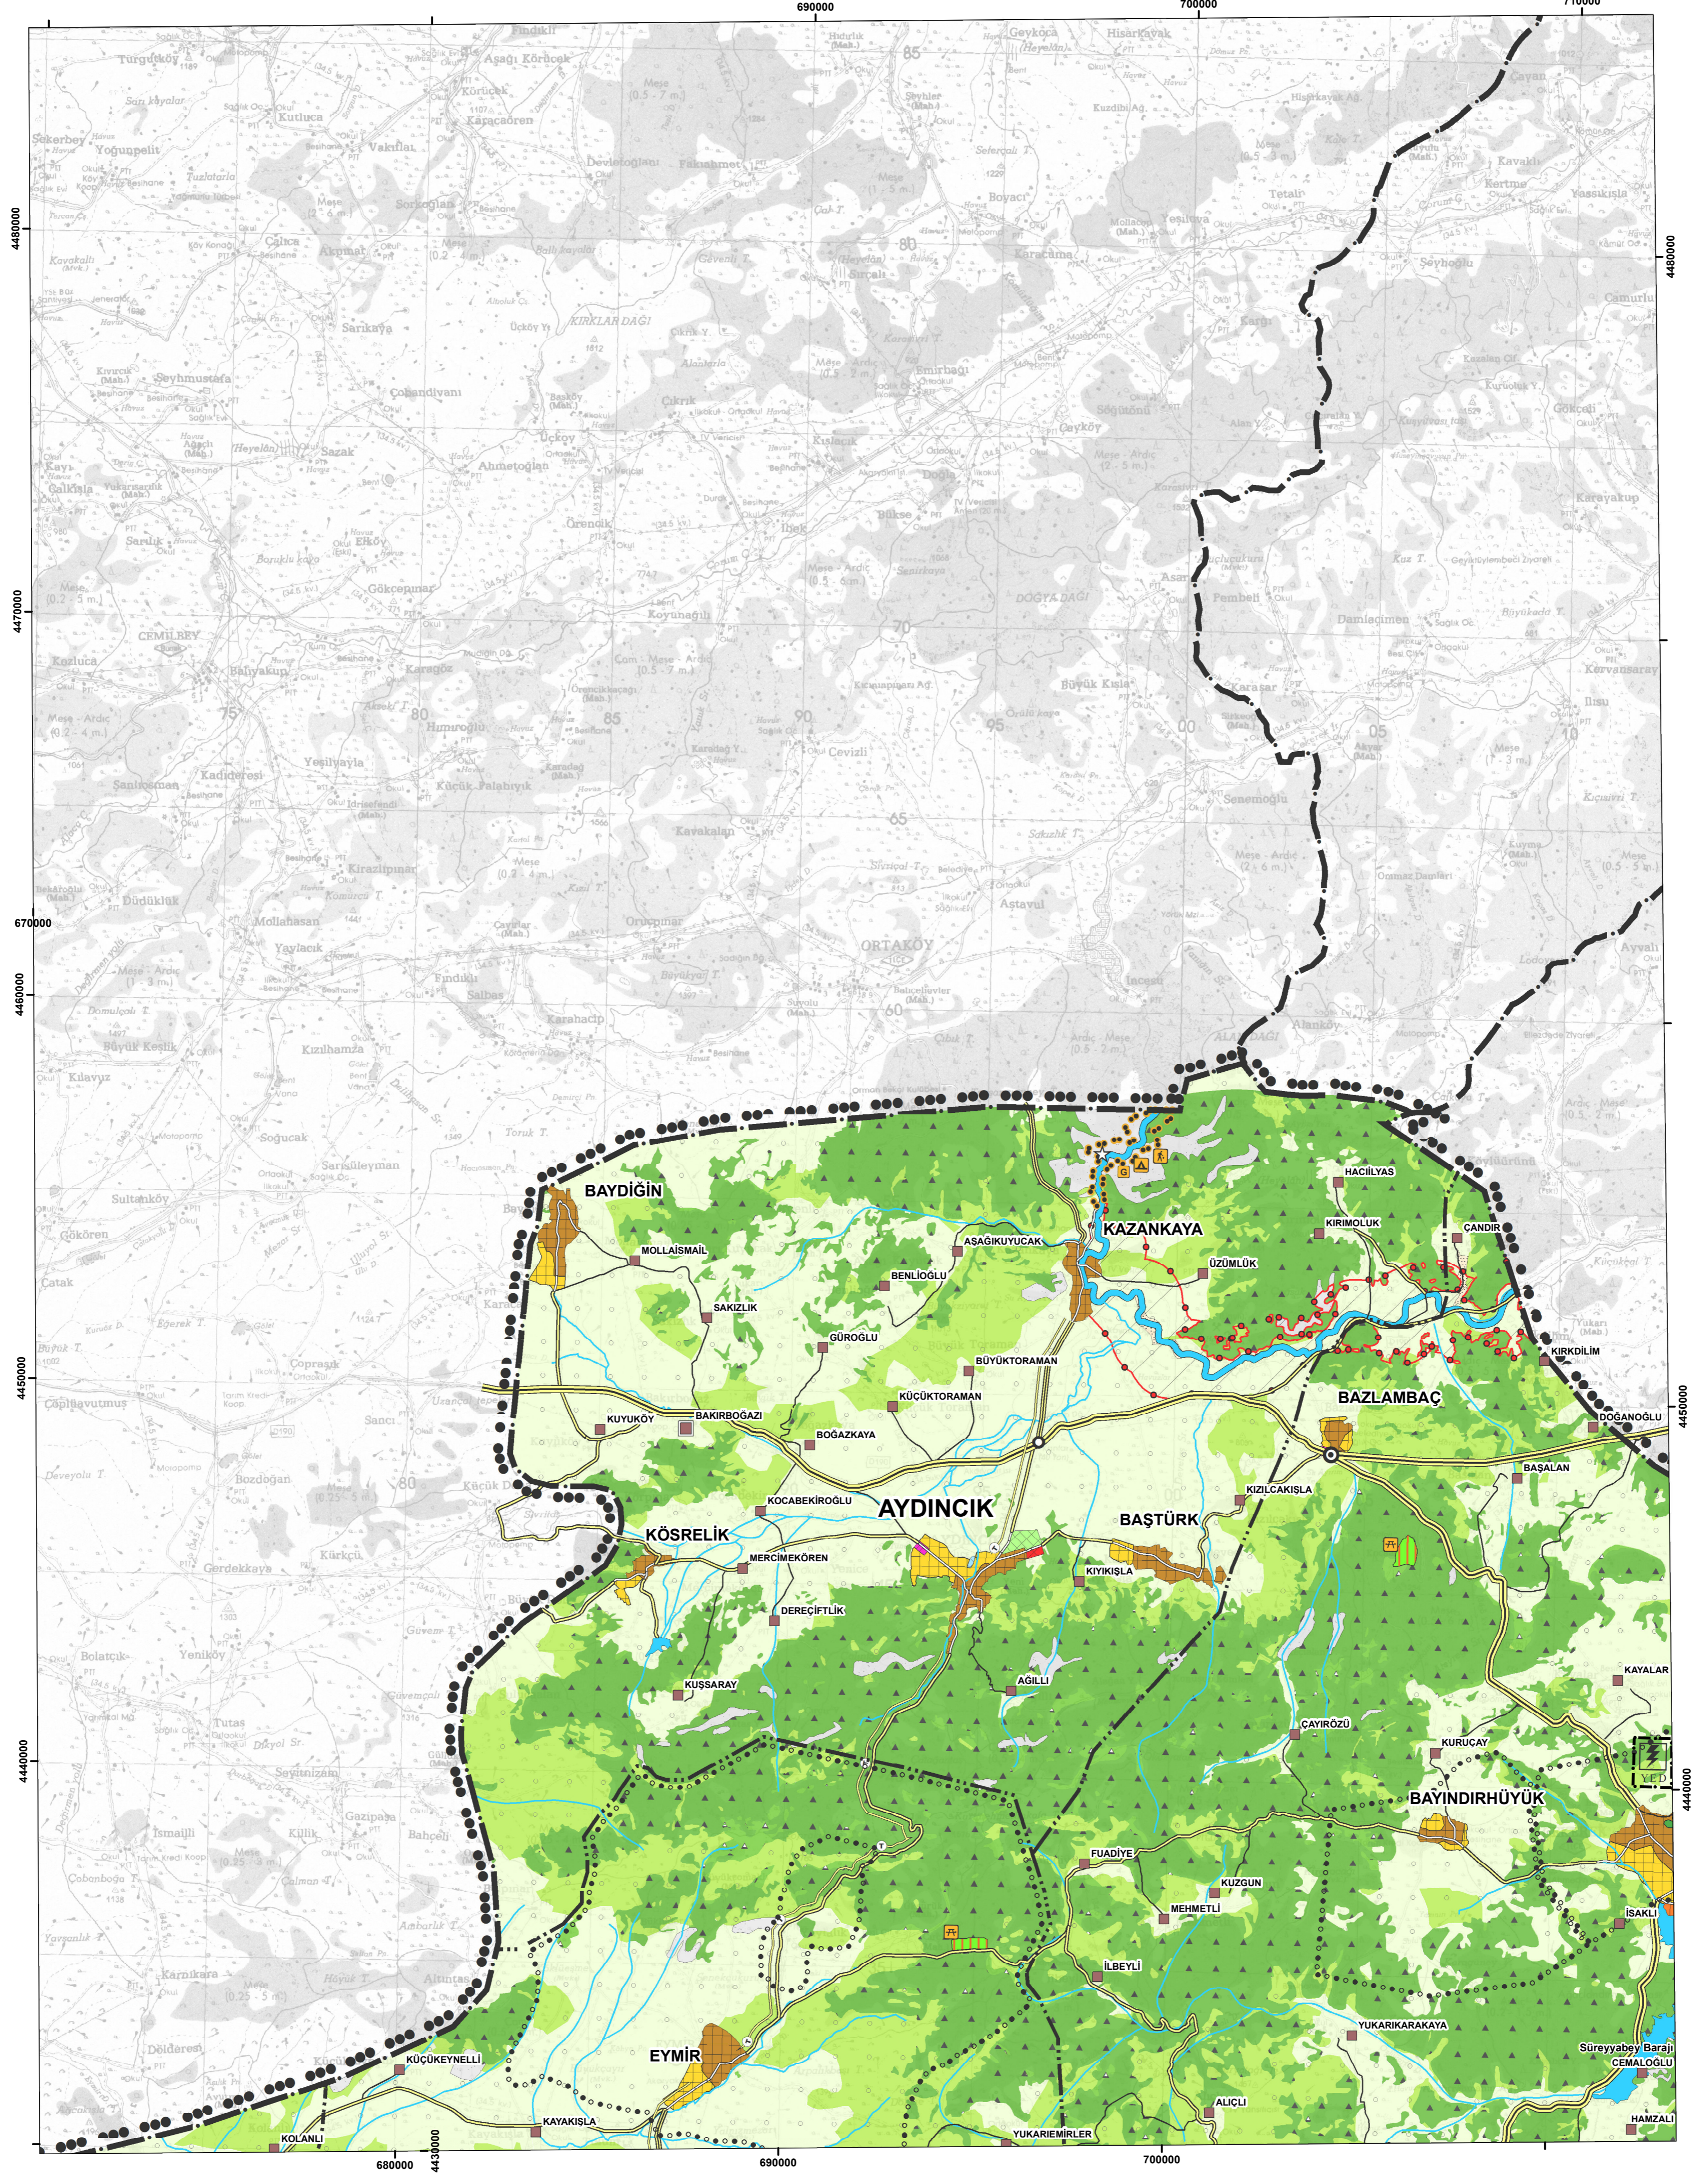

T.C. ÇEVRE, ŞEHİRCİLİK VE İKLİM DEĞİŞİKLİĞİ BAKANLIĞI
MEKANSAL PLANLAMA GENEL MÜDÜRLÜĞÜ

YOZGAT-SİVAS-KAYSERİ PLANLAMA BÖLGESİ
1/100.000 ÖLÇEKLİ ÇEVRE DÜZENİ PLANI

H34

GÖSTERİM

----- PLAN DEĞİŞİKLİĞİ ONAMA SINIRI