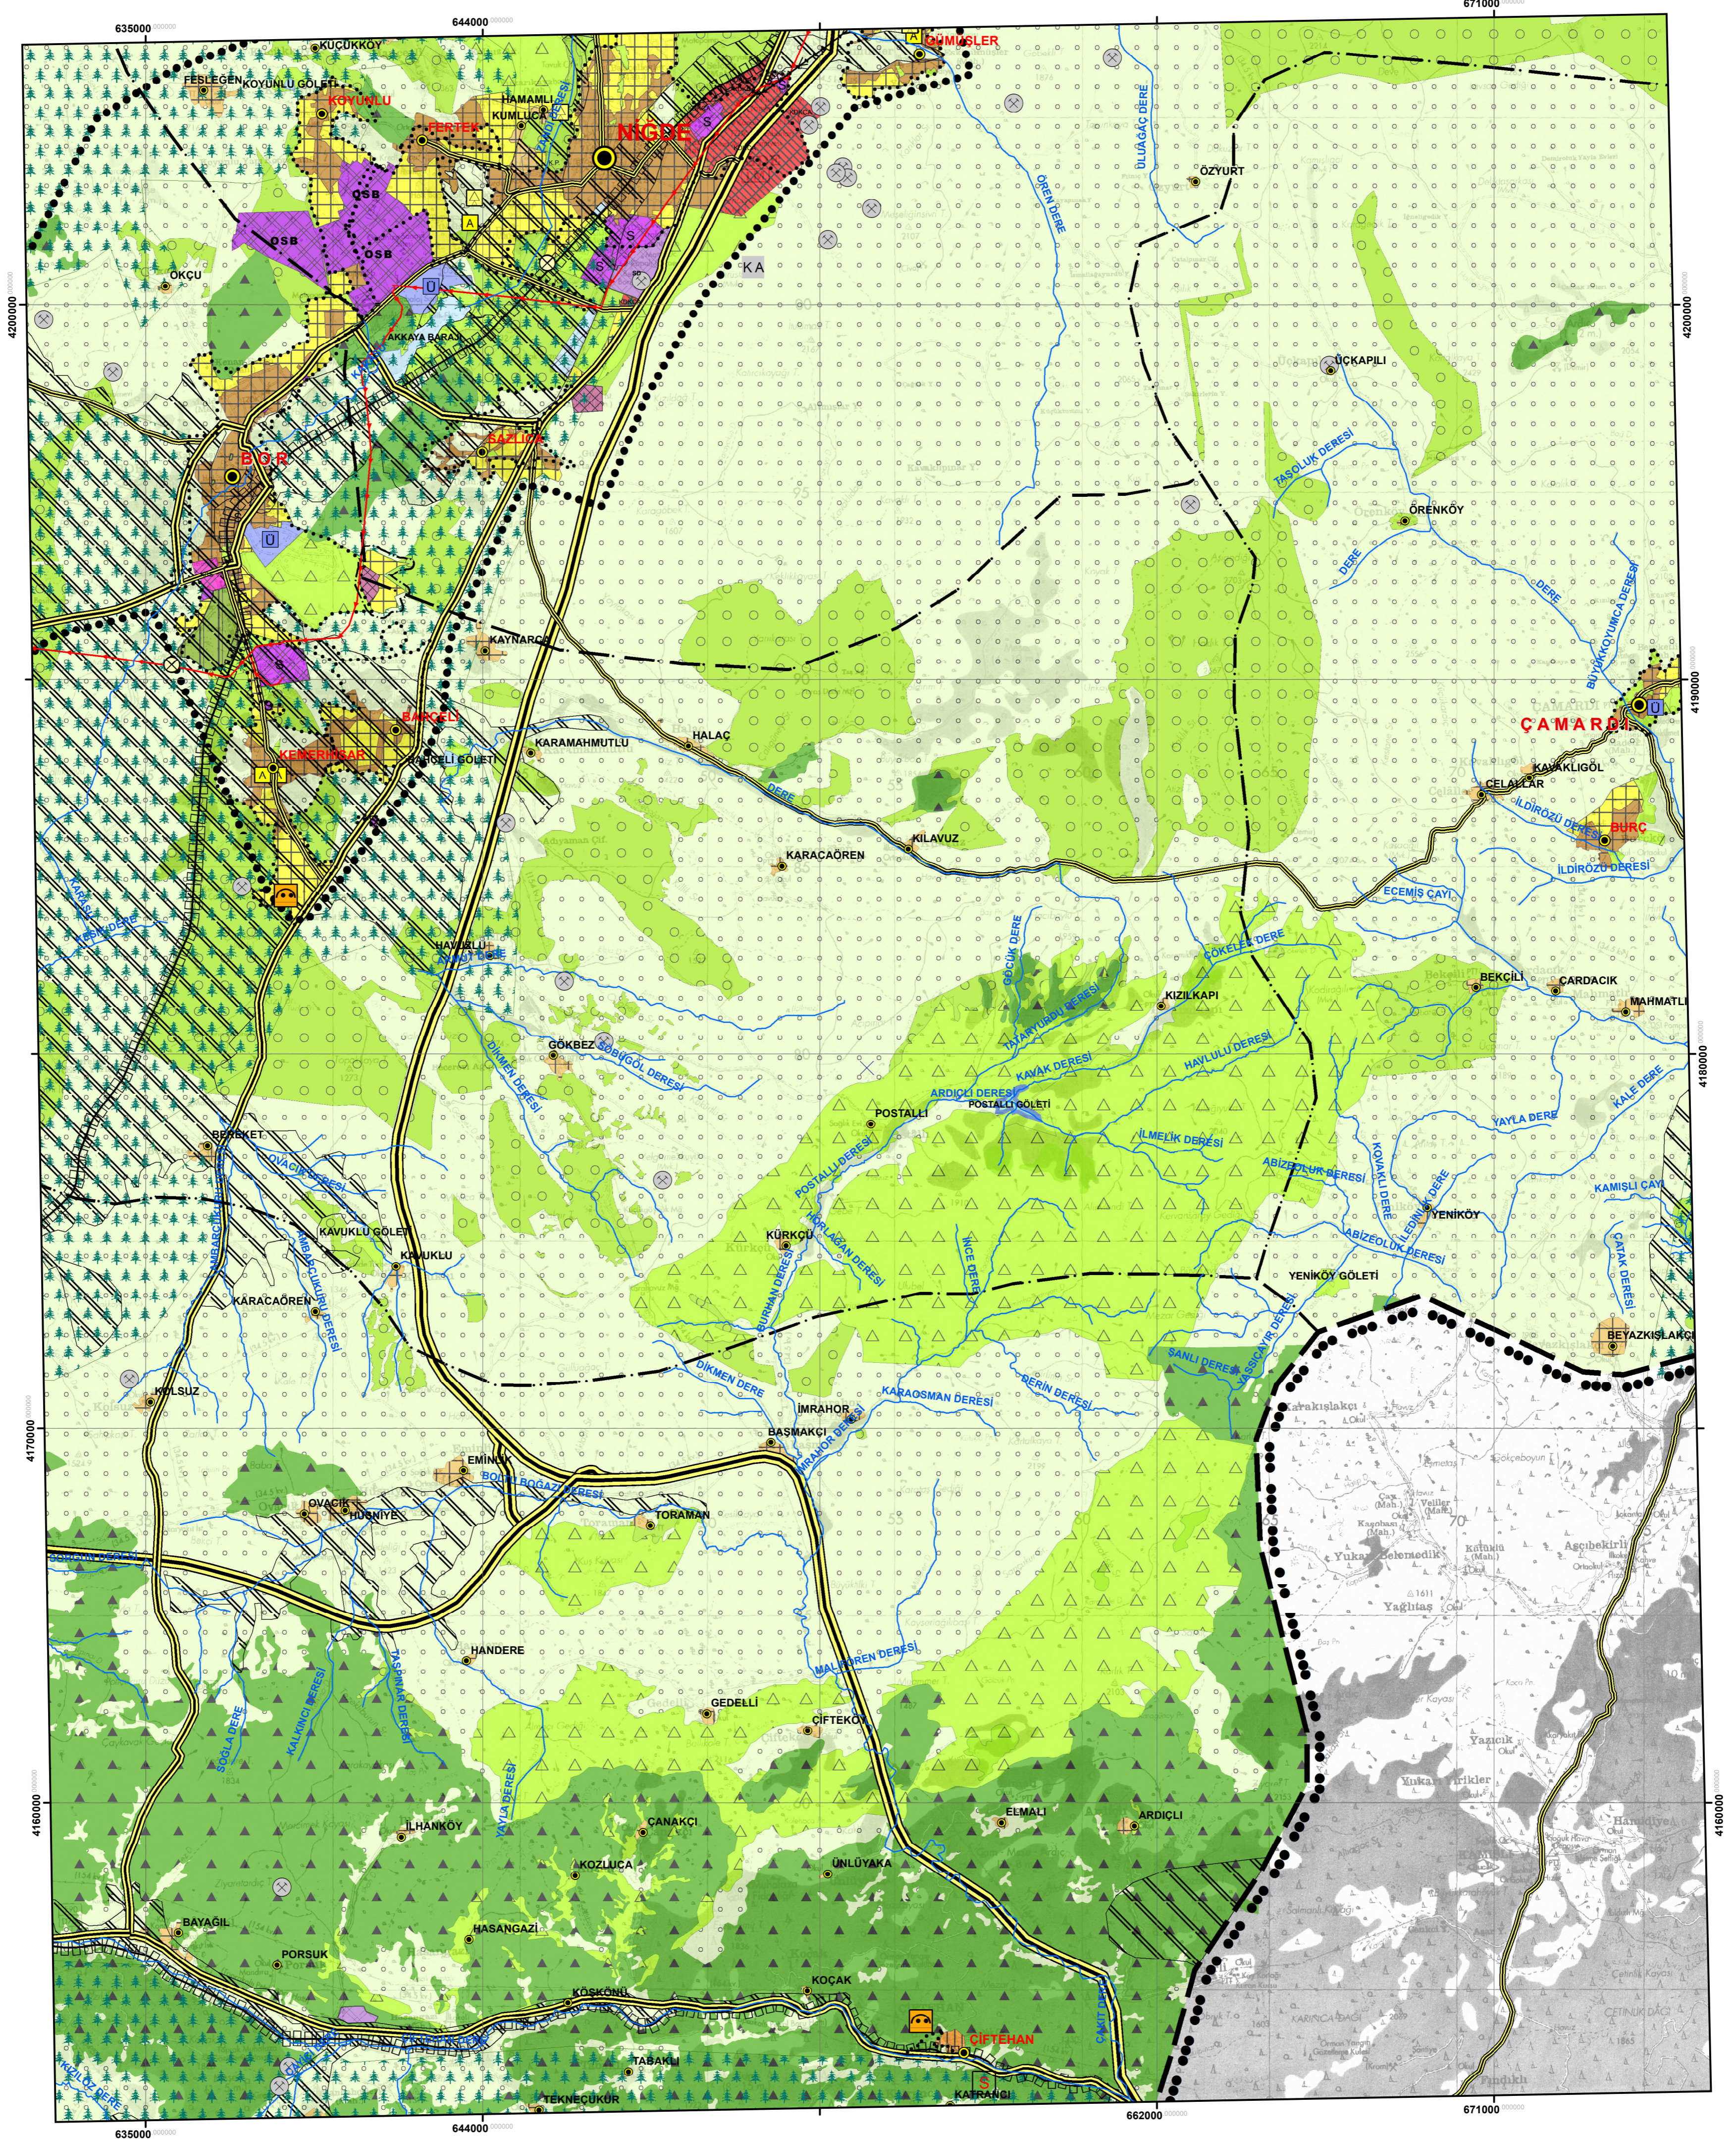

# KIRŞEHİR - NEVŞEHİR - NİĞDE - AKSARAY PLANLAMA BÖLGESİ 1/100.000 ÖLÇEKLİ ÇEVRE DÜZENİ PLANI

M33

ÖLÇEK: 1 / 100.000

## GÖSTERİM

--- PLAN DEĞİŞİKLİĞİ ONAMA SINIRI