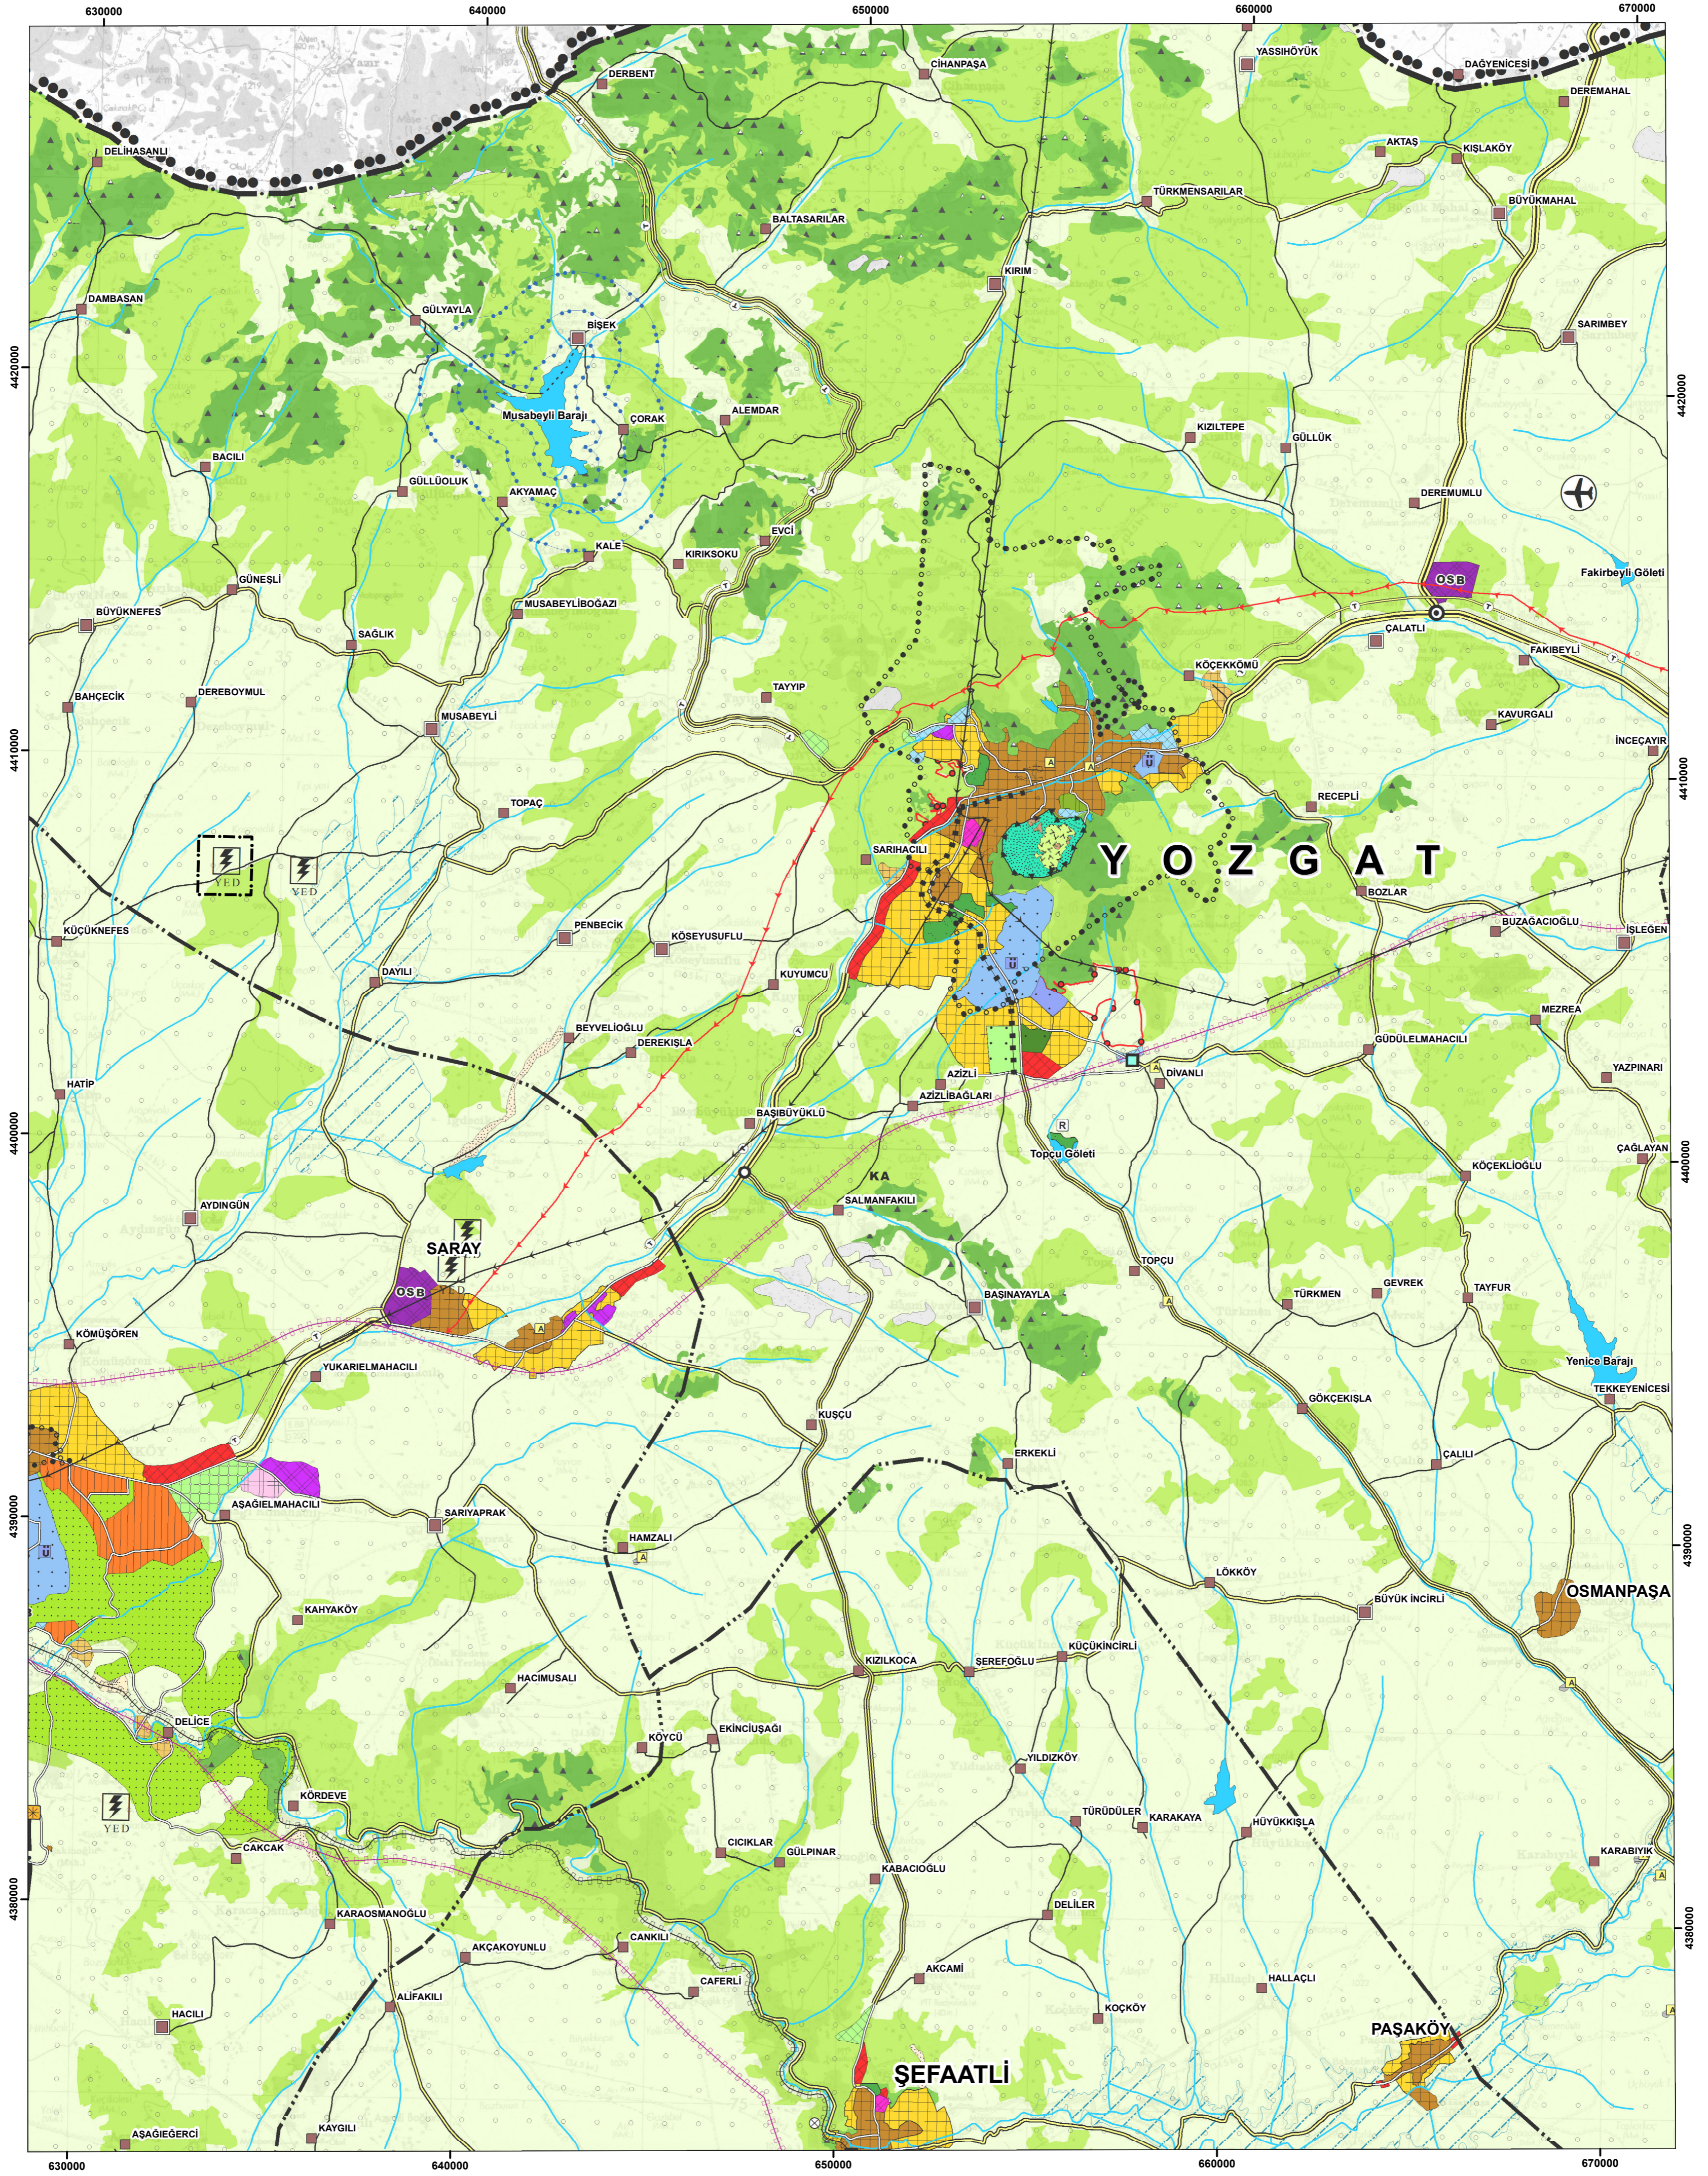

T.C. ÇEVRE, ŞEHİRCİLİK VE İKLİM DEĞİŞİKLİĞİ BAKANLIĞI
MEKANSAL PLANLAMA GENEL MÜDÜRLÜĞÜ

YOZGAT-SİVAS-KAYSERİ PLANLAMA BÖLGESİ
1/100.000 ÖLÇEKLİ ÇEVRE DÜZENİ PLANI

133

GÖSTERİM

 PLAN DEĞİŞİKLİĞİ ONAMA SINIRI