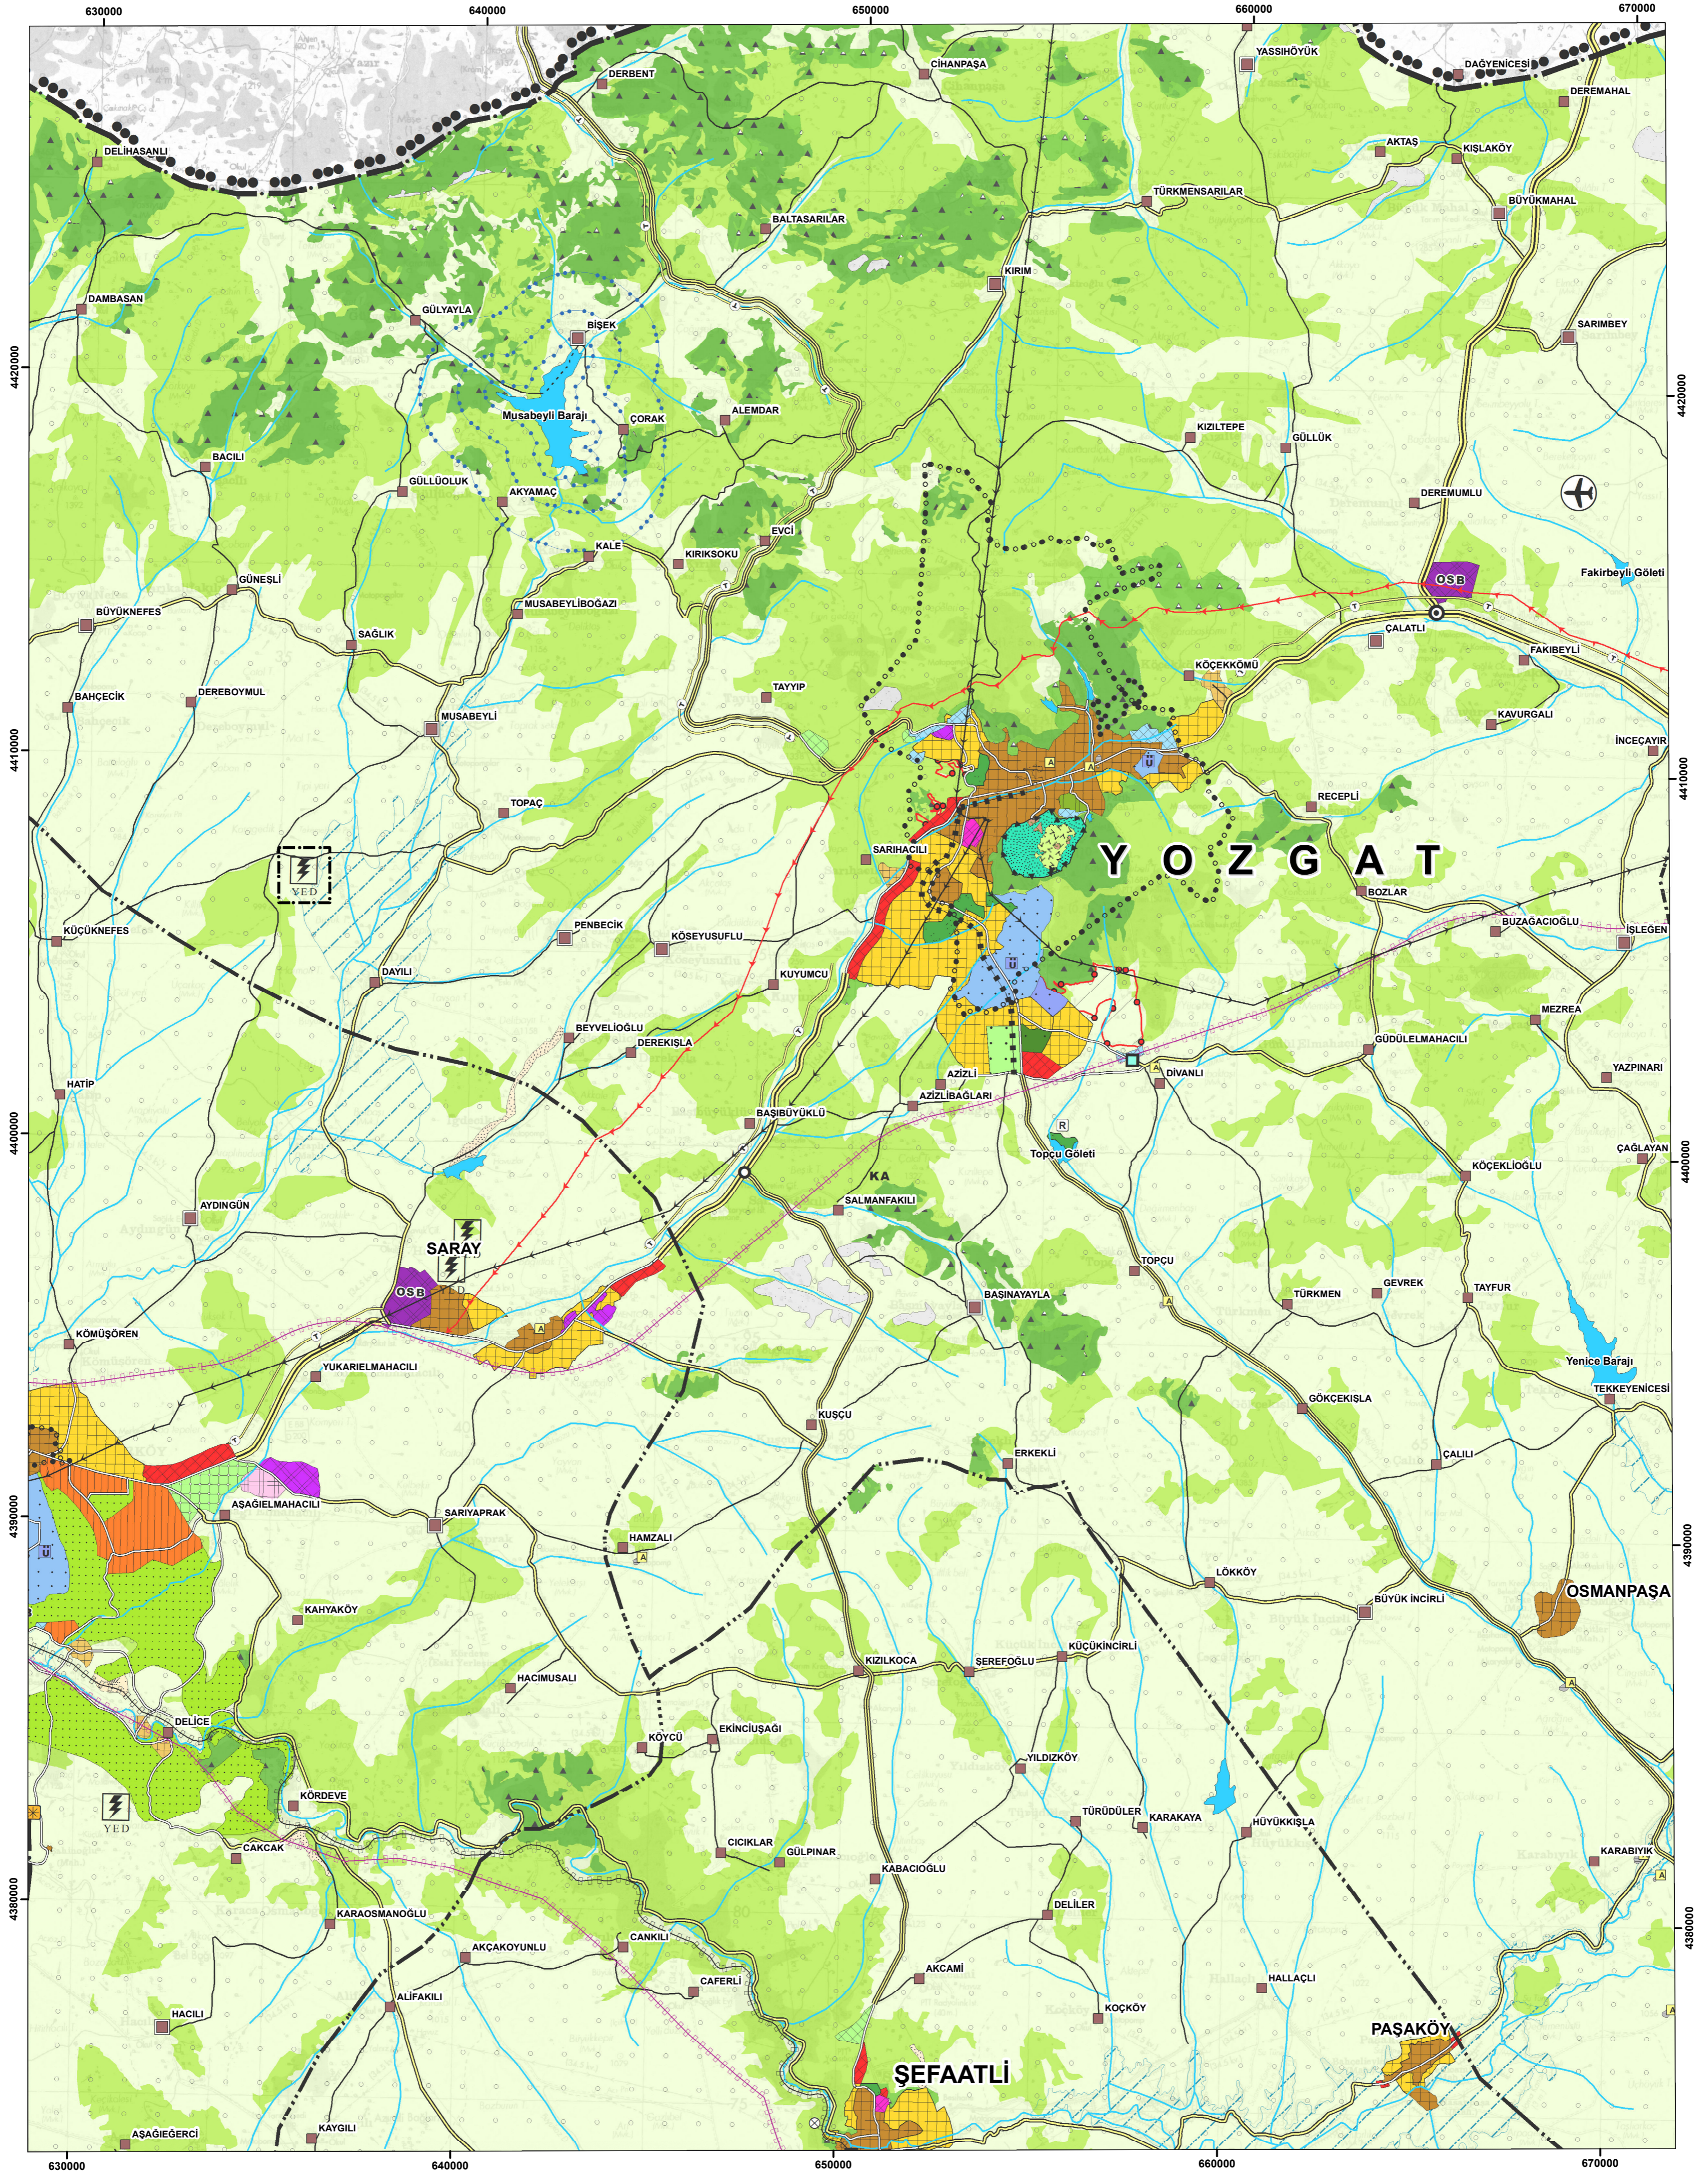

**T.C. ÇEVRE, ŞEHİRCİLİK VE İKLİM DEĞİŞİKLİĞİ BAKANLIĞI**  
**MEKANSAL PLANLAMA GENEL MÜDÜRLÜĞÜ**

**YOZGAT-SİVAS-KAYSERİ PLANLAMA BÖLGESİ**  
**1/100.000 ÖLÇEKLİ ÇEVRE DÜZENİ PLANI**

133

**GÖSTERİM**

----- PLAN DEĞİŞİKLİĞİ ONAMA SINIRI