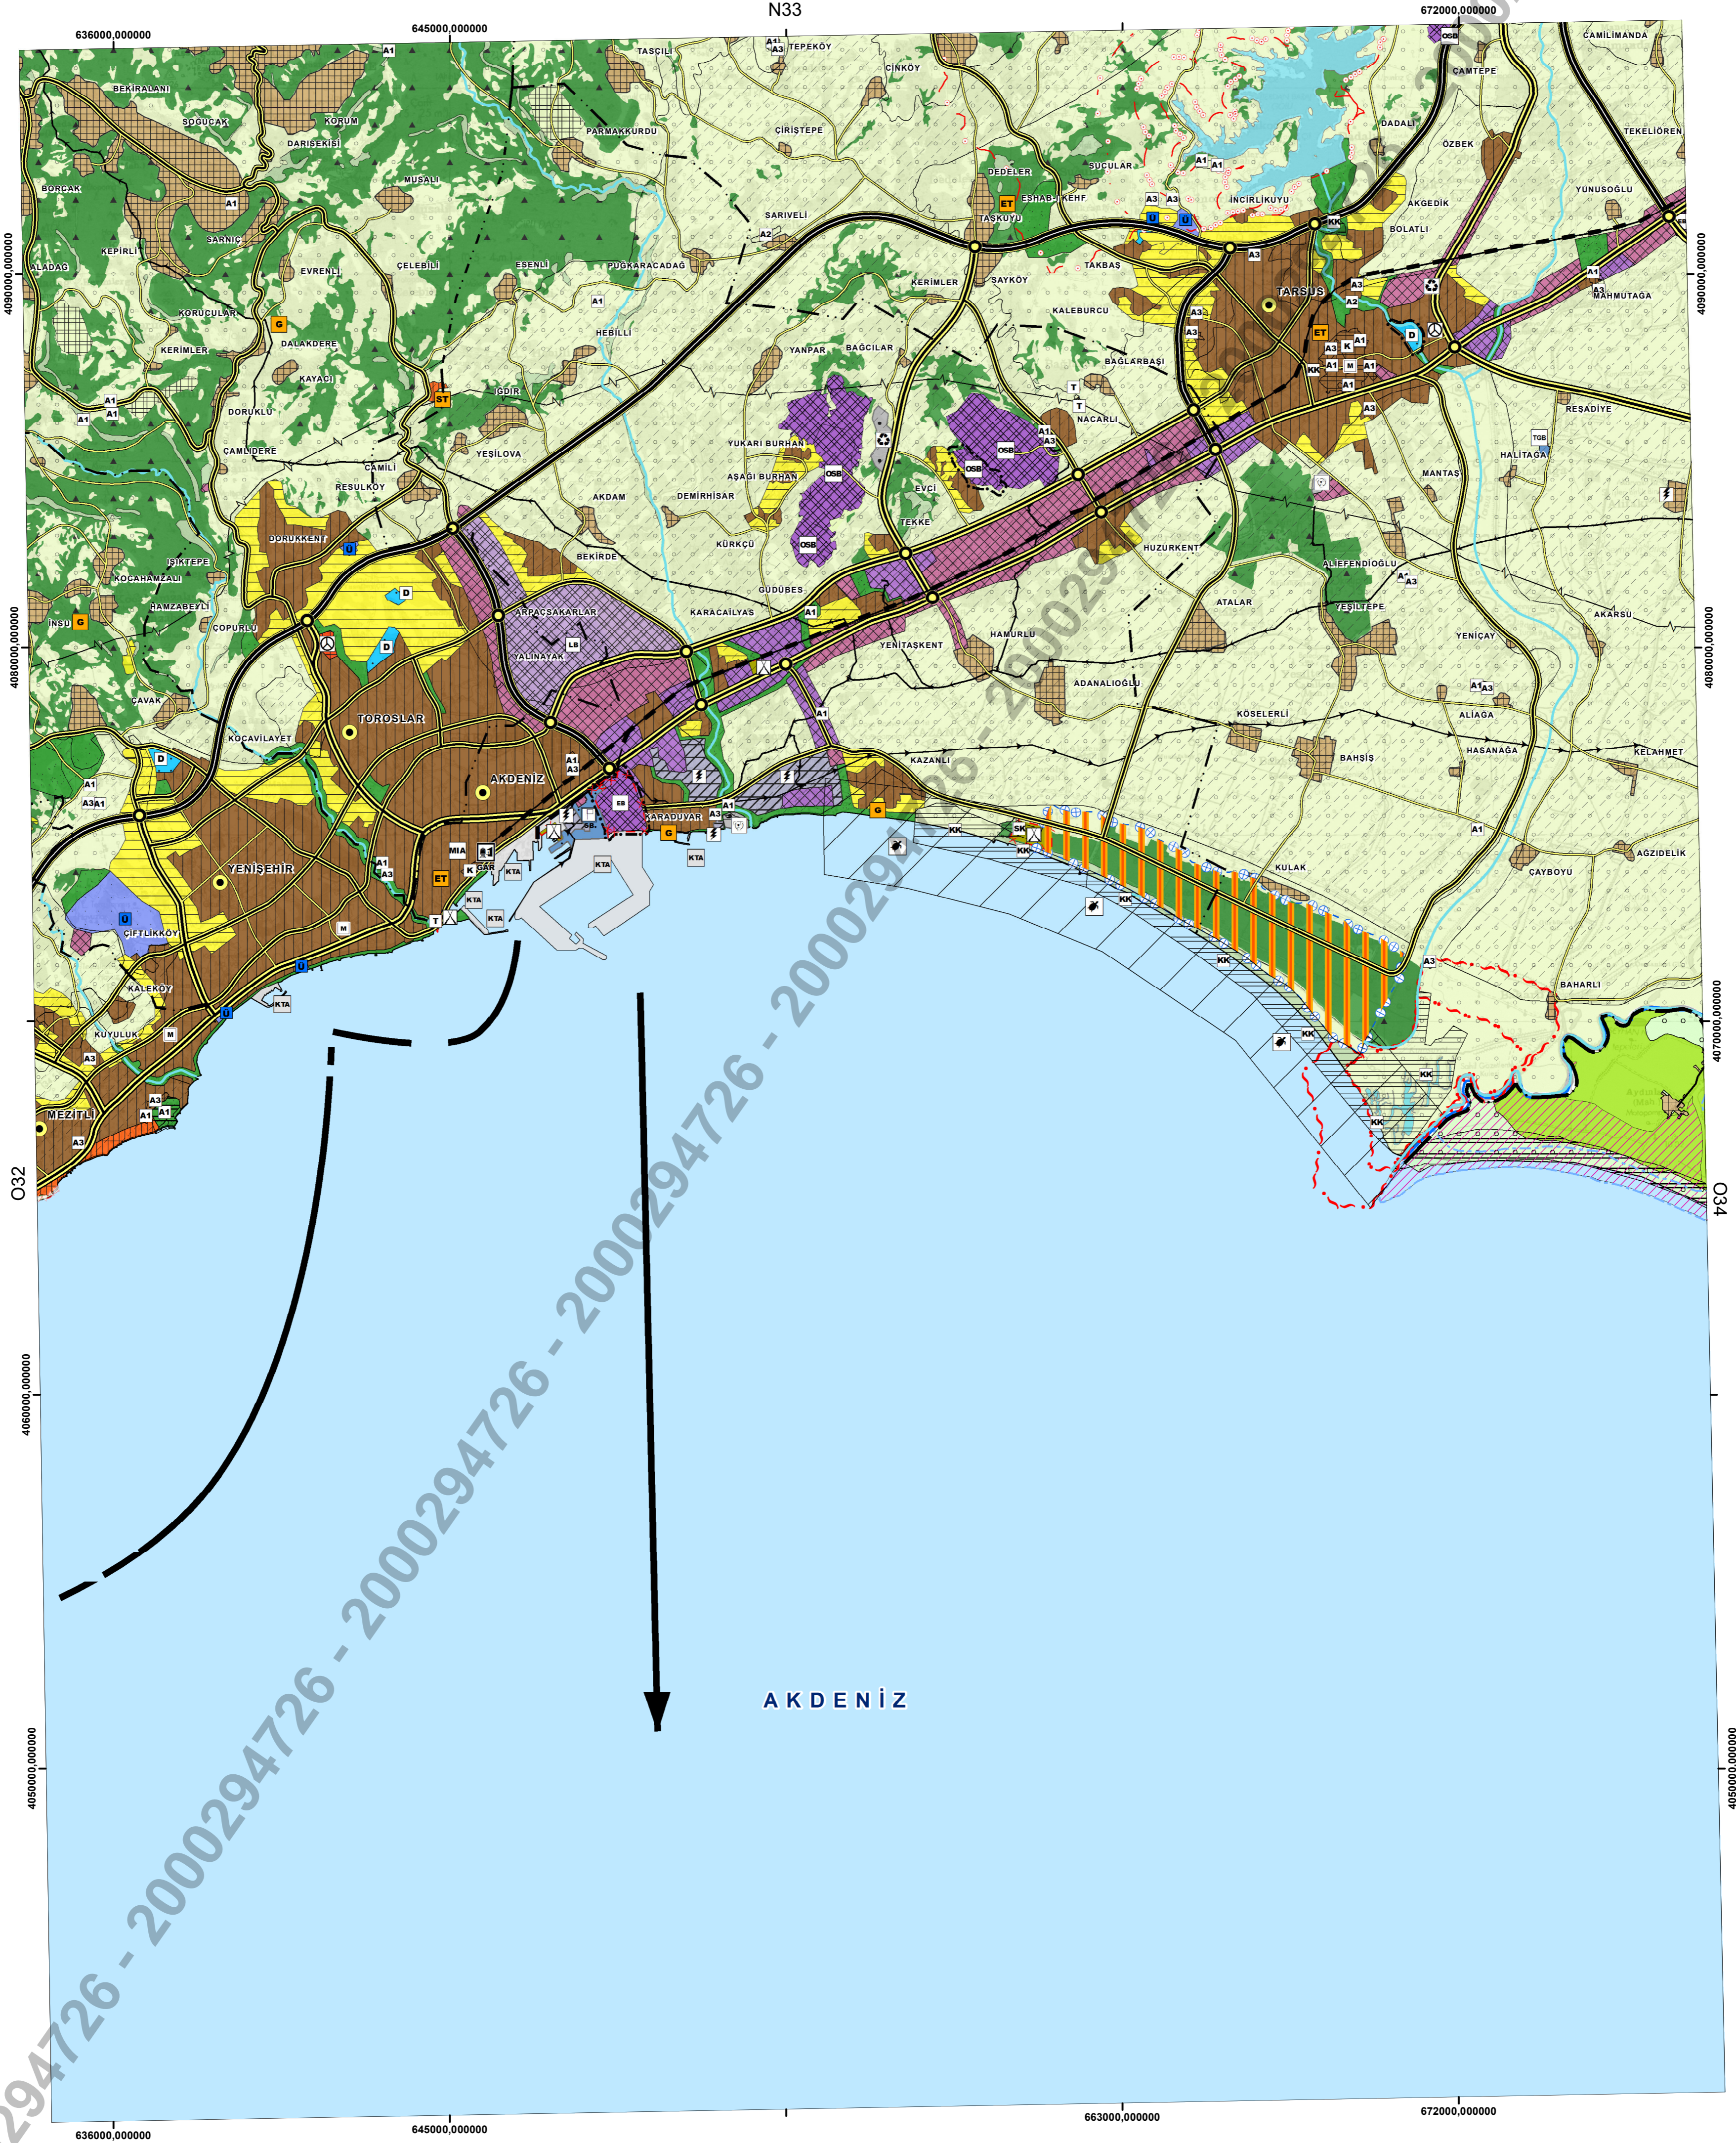

**T.C. ÇEVRE, ŞEHİRCİLİK VE İKLİM DEĞİŞİKLİĞİ BAKANLIĞI**  
**MEKANSAL PLANLAMA GENEL MÜDÜRLÜĞÜ**

**MERSİN - ADANA PLANLAMA BÖLGESİ**  
**1/100.000 ÖLÇEKLİ REVİZYON ÇEVRE DÜZENİ PLANI**  
**O33**

MERSİN - ADANA PLANLAMA BÖLGESİ 1/100.000 ÖLÇEKLİ REVİZYON ÇEVRE DÜZENİ PLANI DEĞİŞİKLİĞİ	
	PLAN DEĞİŞİKLİĞİ ONAMA SINIRI
	ORGANİZE SANAYİ BÖLGESİ
	GÜVENLİK BÖLGESİ (21.05.2021 tarihli ve 4002 Sayılı Cumhurbaşkanlığı Kararı Kapsamında ilan edilen 'Özel Güvenlik Bölgesi'dir)
	KENTSEL VE BÖLGESEL SOSYAL ALTYAPU ALANI