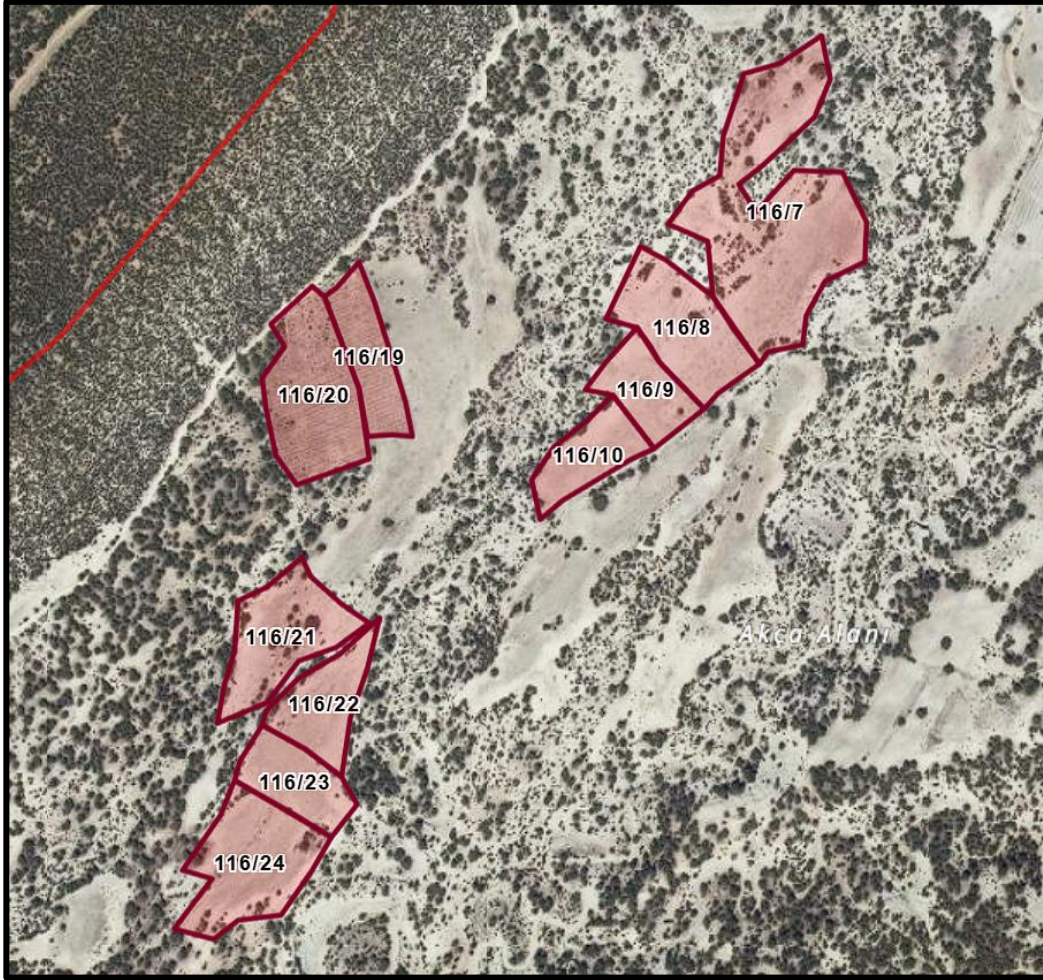

MERSİN İLİ, MUT İLÇESİ, KUMAÇUKURU MAHALLESİ

116 ADA 7, 8, 9, 10, 19, 20, 21, 22, 23, 24

NUMARALI PARSELLERE İLİŞKİN

**YENİLENEBİLİR ENERJİ KAYNAKLARINA DAYALI ÜRETİM TESİSİ ALANI
(GES) AMAÇLI**

1/5000 ÖLÇEKLİ NAZIM İMAR PLANI

PLAN HÜKÜMLERİ

1/5000 ÖLÇEKLİ NAZIM İMAR PLAN HÜKÜMLERİ

- 1/1000 ÖLÇEKLİ UYGULAMA İMAR PLANI ONAYLANMADAN UYGULAMA YAPILAMAZ.
- PLANDA VE PLAN NOTLARINDA BELİRTİLMEMEYEN HUSUSLARDA 3194 SAYILI İMAR KANUNU, YÖNETMELİKLERİ VE İLGİLİ DİĞER MEVZUAT HÜKÜMLERİ GEÇERLİDİR.