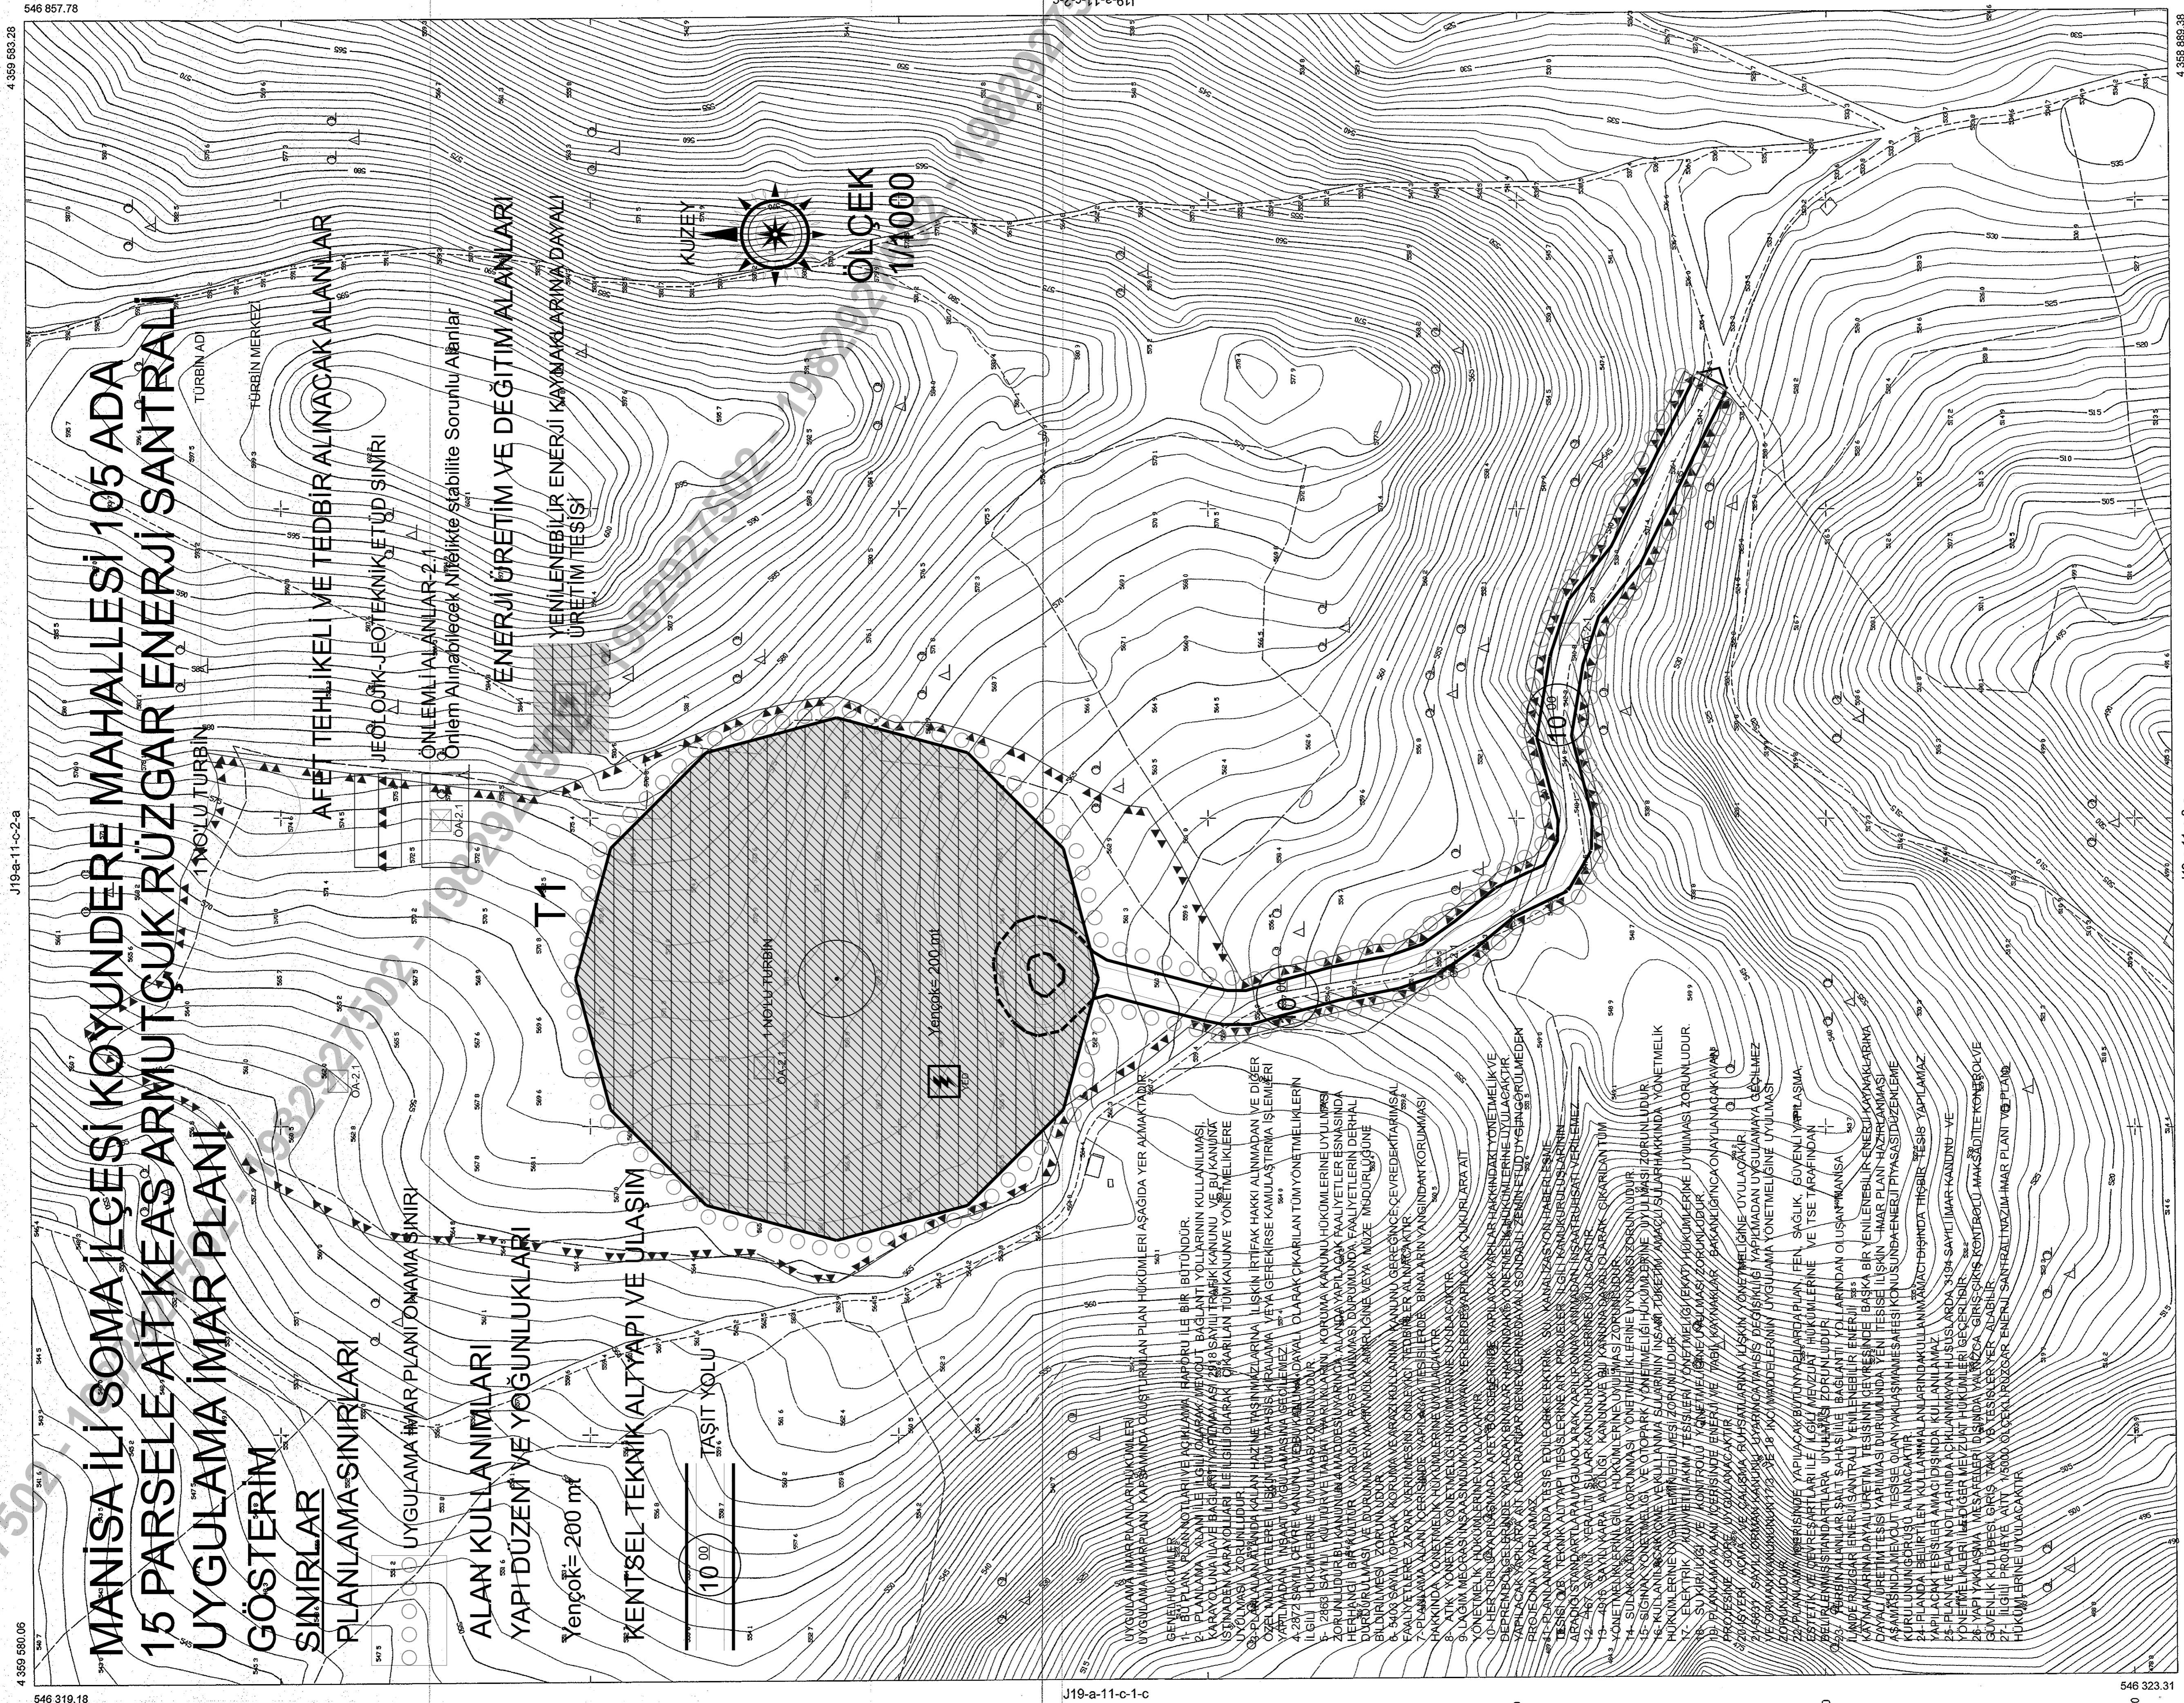

MANISA-SOMA  
(KOYUNDERE)  
J19-a-11-c-2-d

01							
02							
03							
04							
05							
06							
07							
08							
09							
10							
11							
12							
13							
14							
15							
16							
17							
18							
19							

MANISA-SOMA-J19-a-11-c-2-d  
(KOYUNDERE)

KONTROL  
MANISA BÜYÜKŞEHİR BELEDİYESİ  
İMAR VE ŞEHİRCİLİK DAİRESİ BAŞKANI

KONTROL  
MANISA BÜYÜKŞEHİR BELEDİYESİ  
İMAR VE ŞEHİRCİLİK DAİRESİ BAŞKANLIĞI  
HARİTA ŞUBE MÜDÜRLÜĞÜ

MÜTEAHHİT: YAMAN HARİTA MÜHÜRÜSÜLİK BÜROSU

Koordinatlar ve pada bilgileri  
en son güncellenmiş TÜRKÇE ve İngilizce  
2005.6 e-posta, GIS80 e-posta ve  
Transverse Mercator (TM) projeksiyonunda,  
diğer bilgileri.