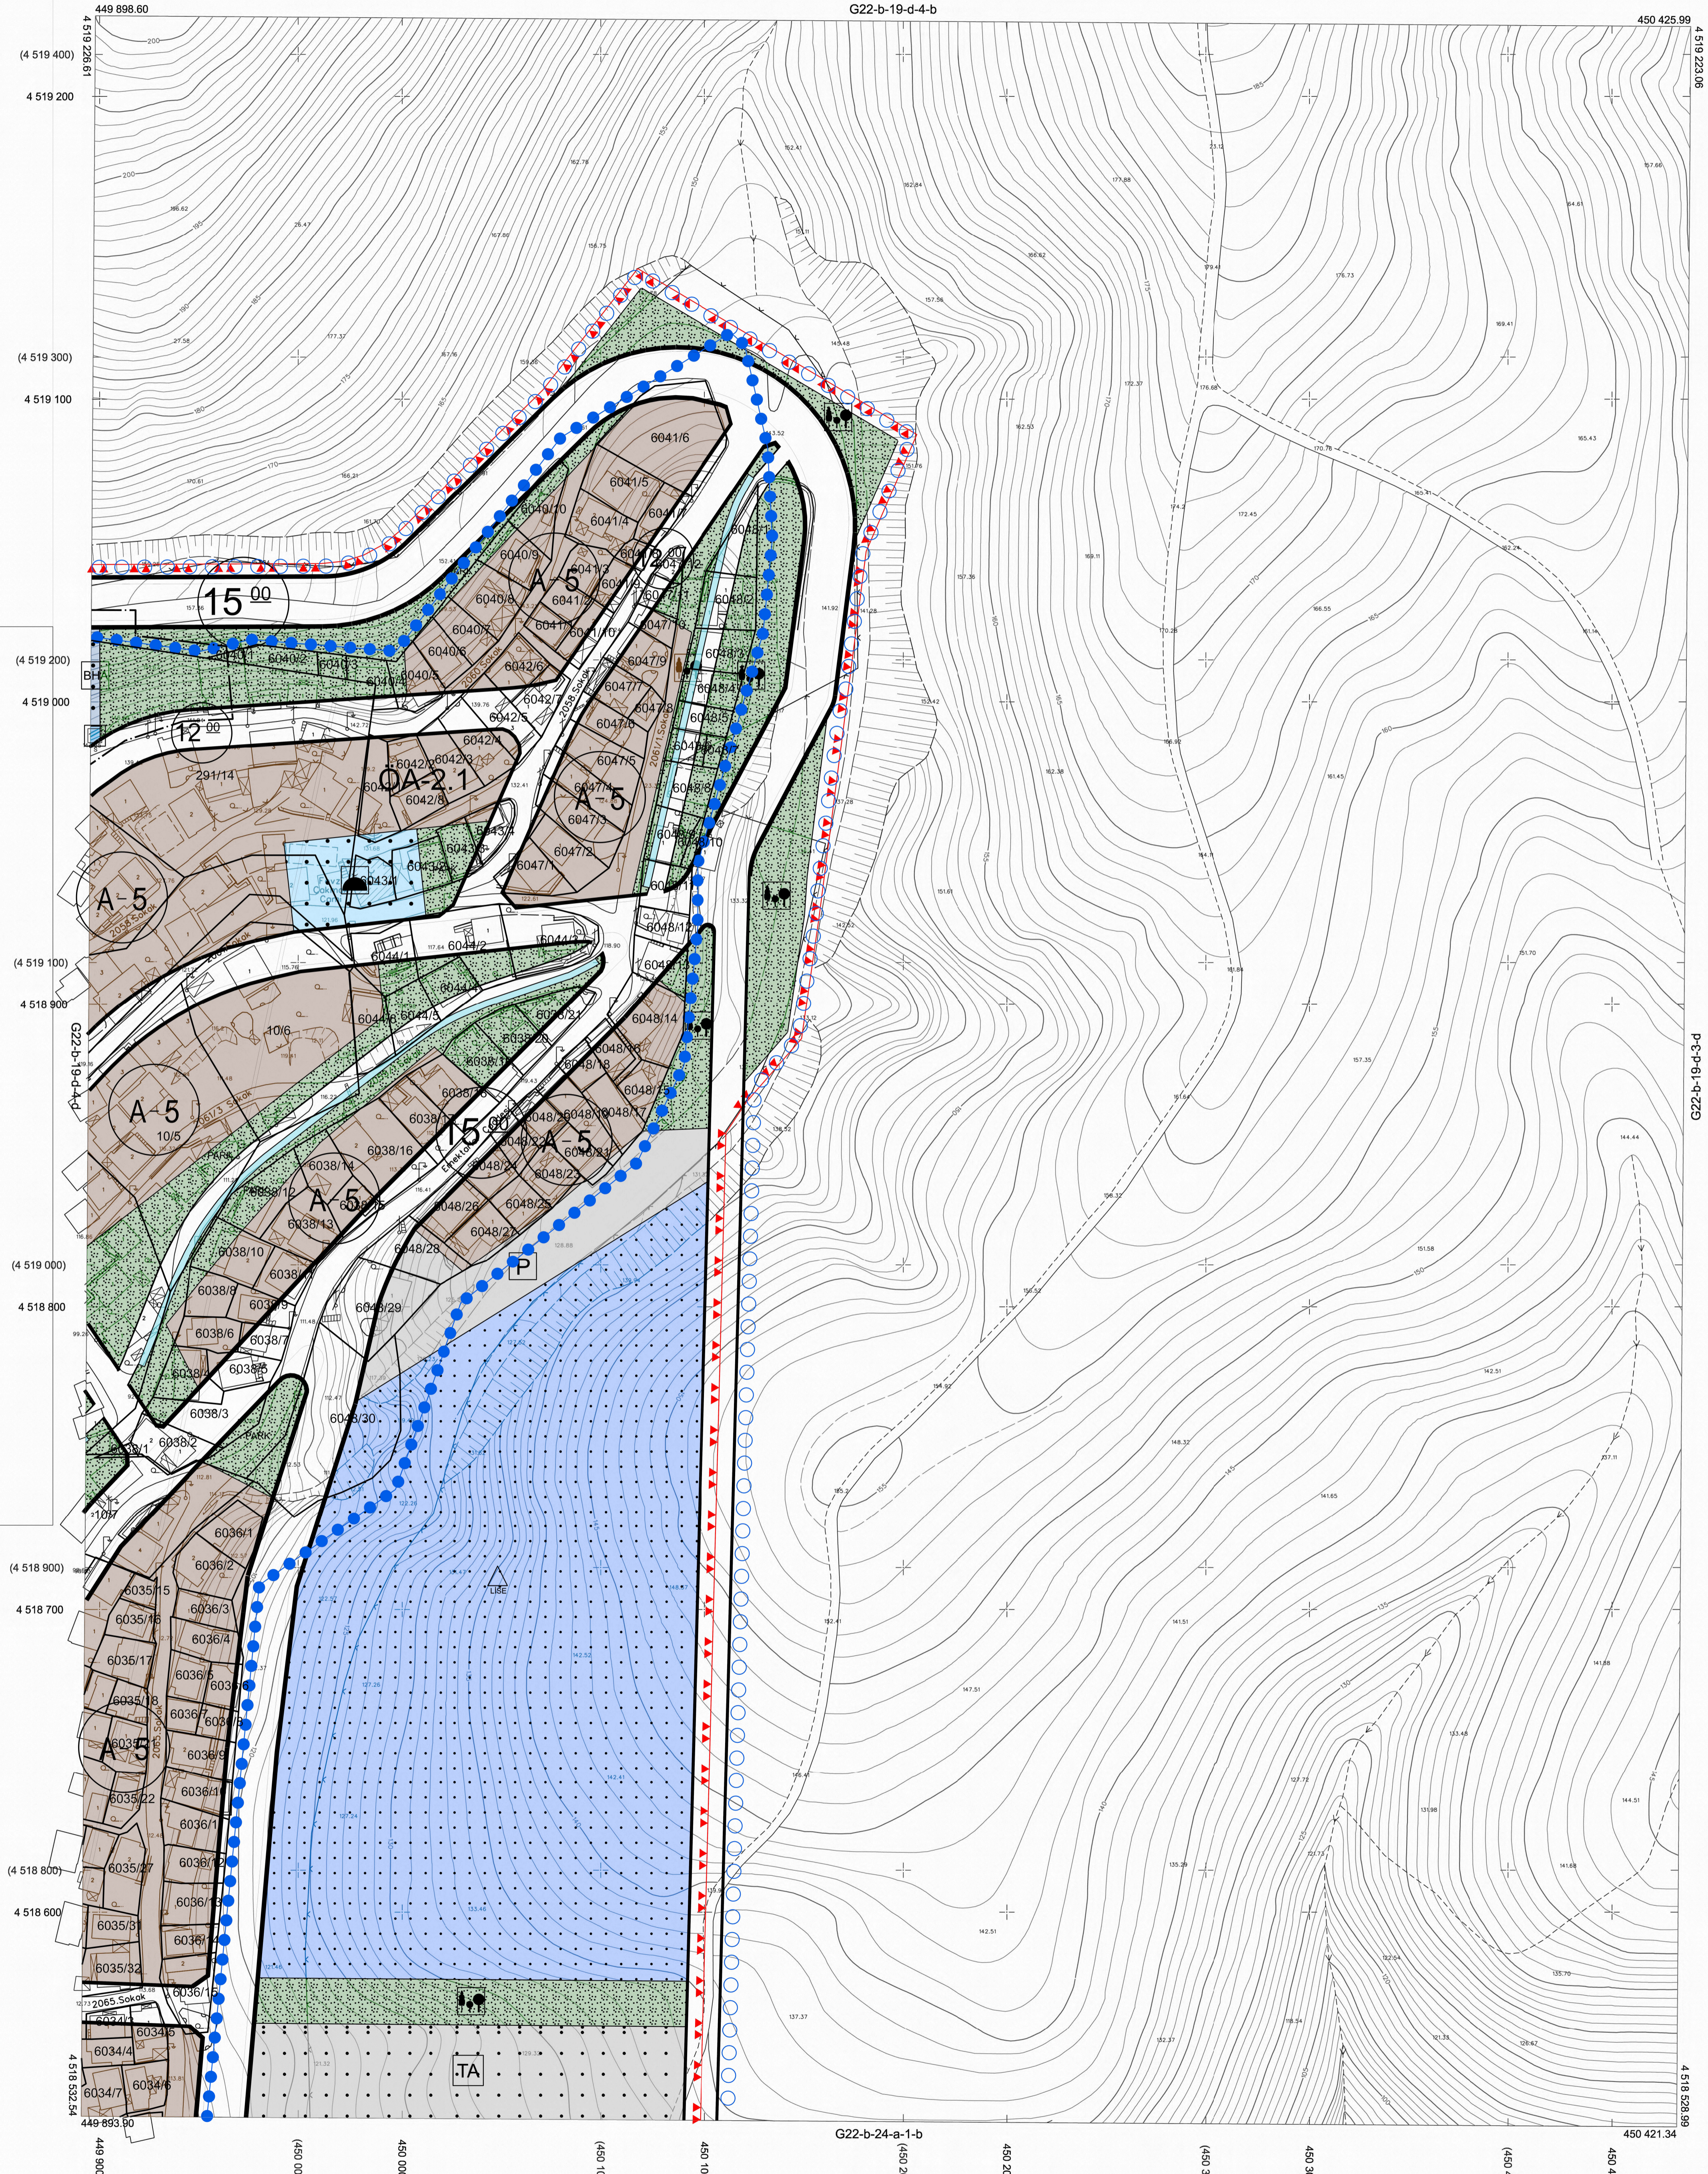

T.C.
ÇEVRE, ŞEHİRCİLİK VE İKLİM DEĞİŞİKLİĞİ BAKANLIĞI
Mekansal Planlama Genel Müdürlüğü

GEBZE İLÇESİ (Gebze Beldesi)

KOCAELİ

G22-b-19-d-4-c

28.11.2011

Başkan Adına
GÖKMEN MENİŞÇÜ
İmar ve Şehircilik Dairesi Başkanı

GEBZE İLÇESİ (Gebze Beldesi) G22-b-19-d-4-c
KOCAELİ

Yüklenici Firma : KUTLUBEY HARİTA A.Ş.
ÇETİNKAYA İMAR A.Ş.
(Ortak Girişim)

PROJE YÖNETİCİSİ

ALTAN ÇETİNKAYA
Harita Mühendisi

Harita Mühendisi

Harita Mühendisi

Harita Yüksek Mühendisi

Harita Yüksek Mühendisi

SELİM SAYDAN

DİLEK AYDIN

EŞREF AKIŞ

HAKAN İLHAN

KONTROL

HALİHAZIR HARİTA ŞEFİ

İSMAIL SEYREK

Harita Mühendisi

PROJE YÖNETİCİSİ

HARİTA ŞUBE MÜDÜRÜ V.

SERKAN ONUR

Harita Yüksek Mühendisi