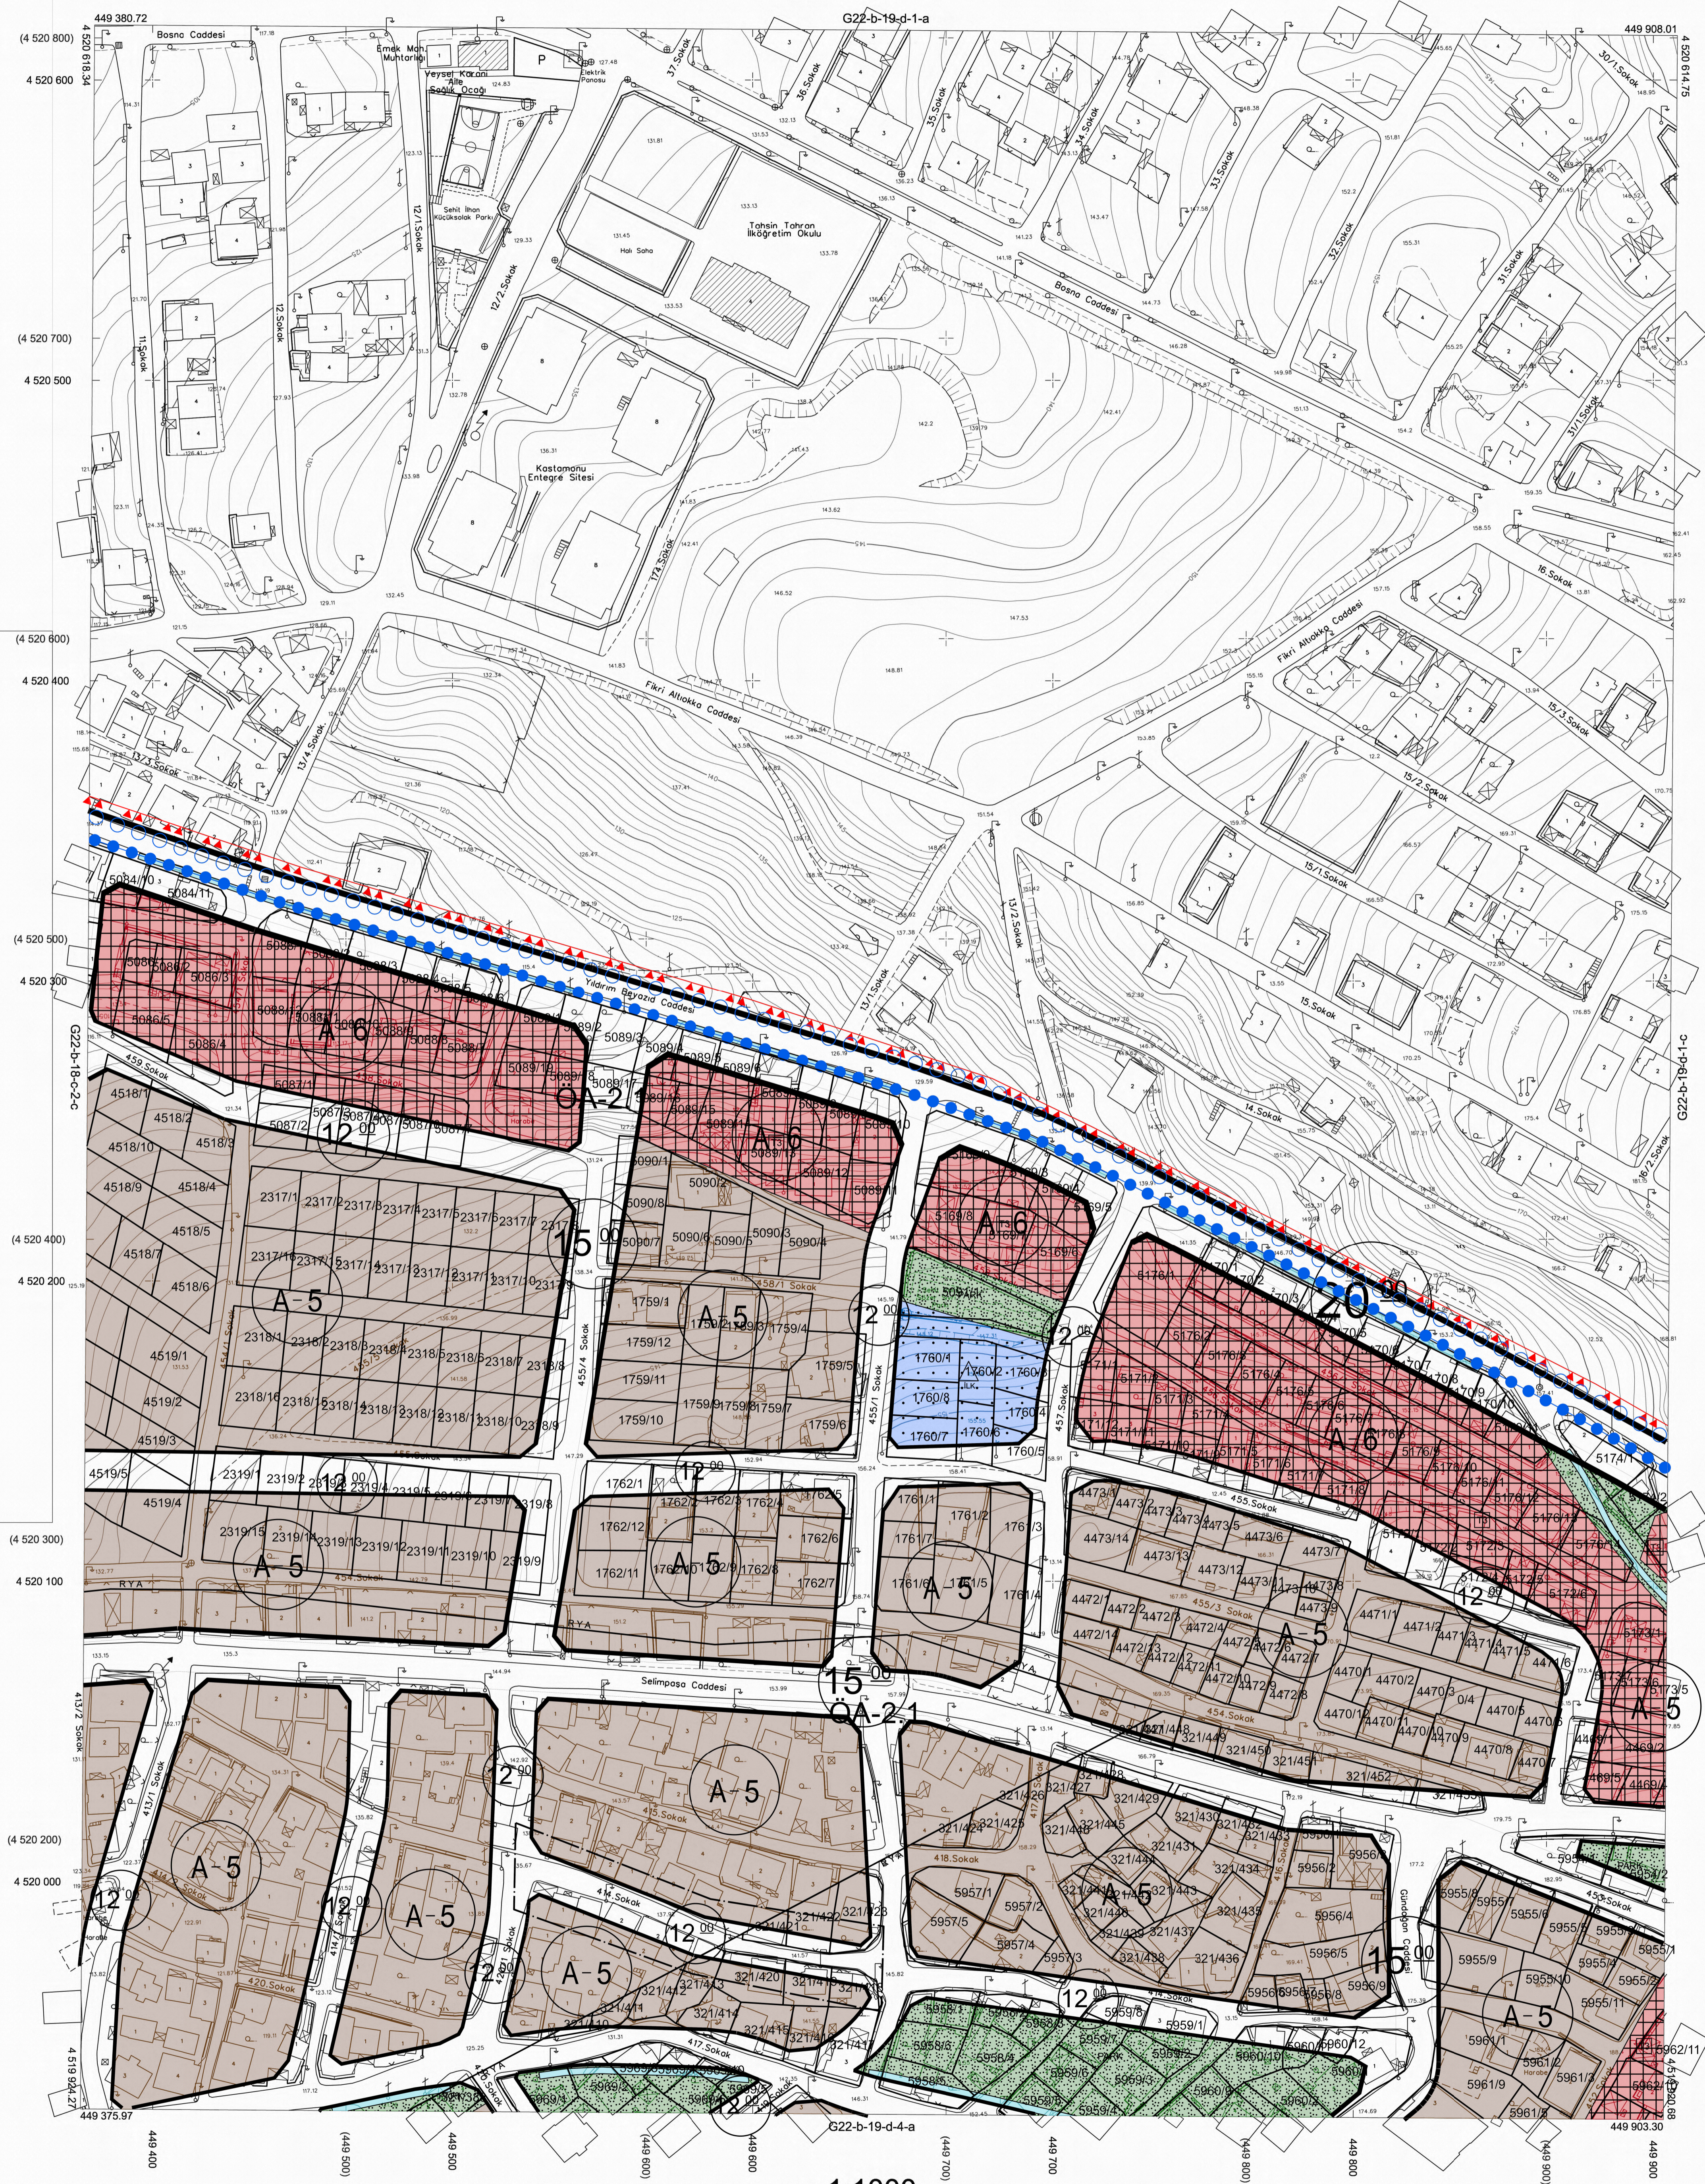

T.C.
ÇEVRE, ŞEHİRCİLİK VE İKLİM DEĞİŞİKLİĞİ BAKANLIĞI
Mekânsal Planlama Genel Müdürlüğü

ÇAYIROVA İLÇESİ (Çayırova Beldesi)

KOCAELİ

G22-b-19-d-1-d

Gökmen Mengüç
İmar ve Şehircilik Dairesi Başkanı

ÇAYIROVA İLÇESİ (Çayırova Beldesi) G22-b-19-d-1-d
KOCAELİ

1:1000

Yüklenici Firma : KUTLUBEY HARİTA A.Ş.
ÇETINKAYA İMAR A.Ş.
(Ortak Girişim)

301

SELİM SAYDAN
DİLEK AYDIN
EŞREF AKIŞ
HAKAN İLHAN

100