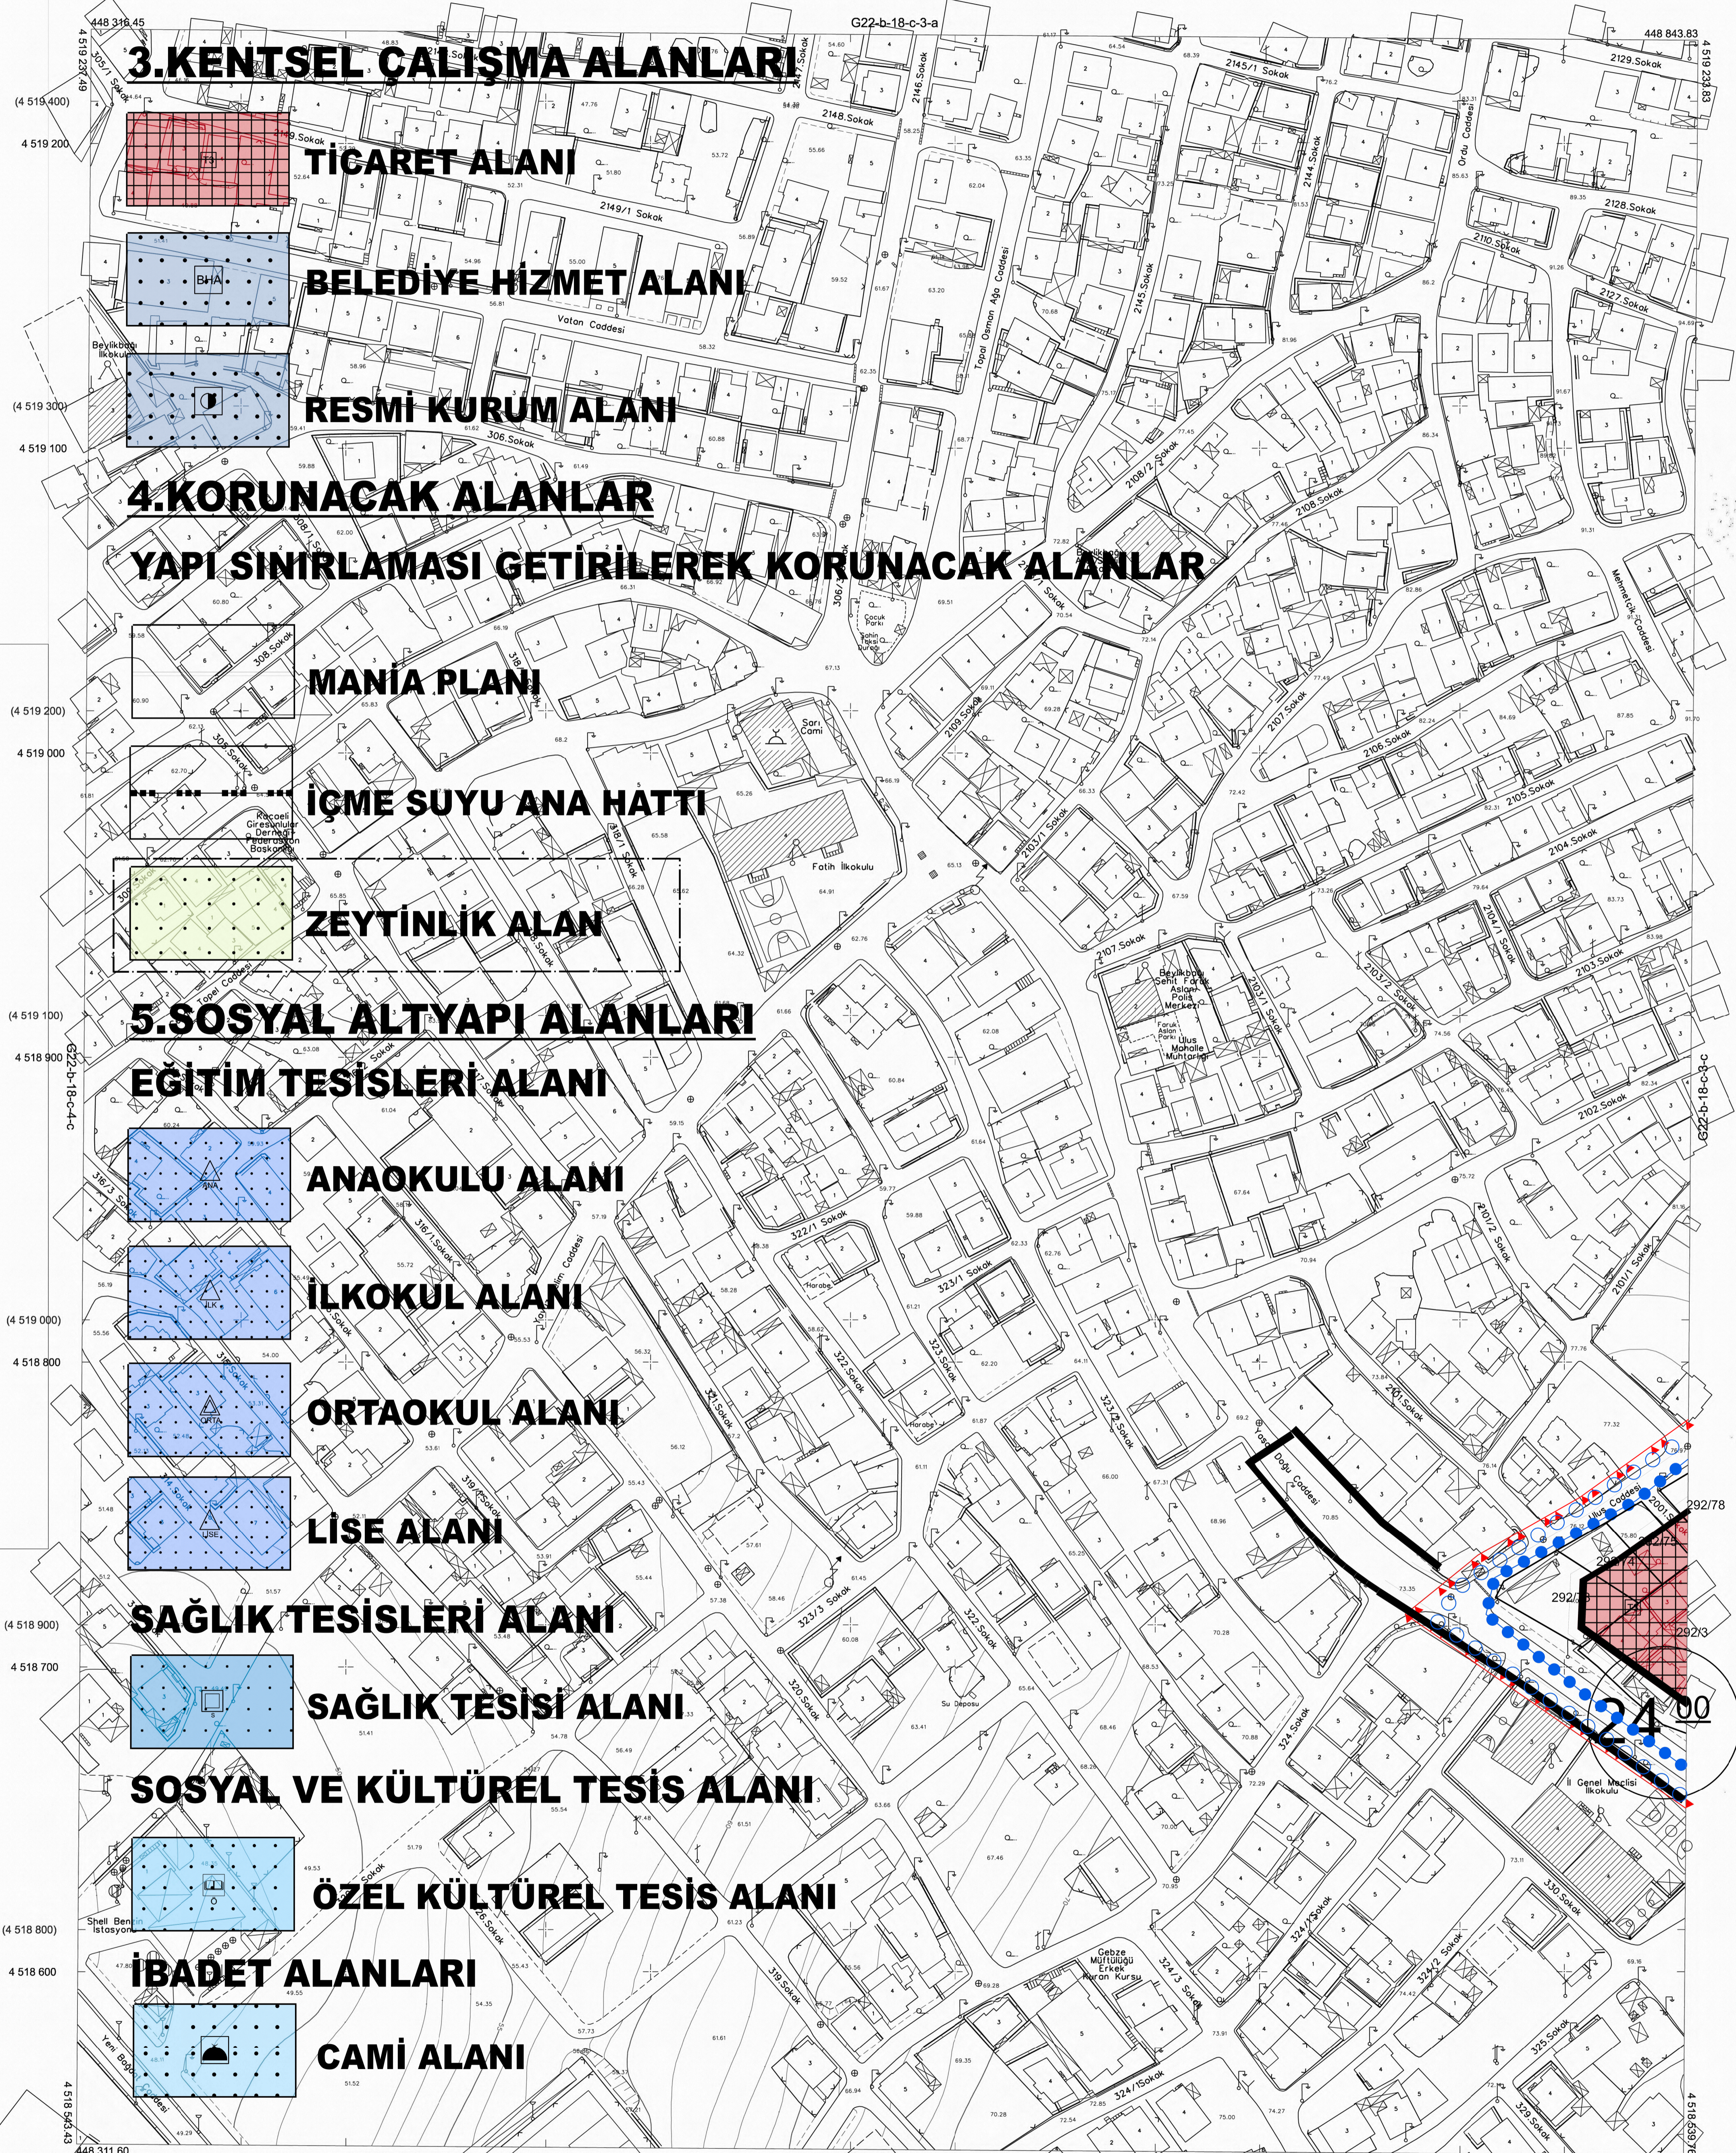

GEBZE İLÇESİ (Gebze Beldesi)

KOCAELİ

G22-b-18-c-3-d

Başkan Adına
GÖKMEİN MENGÜÇ
İmar ve Şehircilik Dairesi Başkanı

GEBZE İLÇESİ (Gebze Beldesi) G22-b-18-c-3-d
KOCAELİ

Yüklenici Firma : KUTLUBEY HARİTA A.Ş.
ÇETINKAYA İMAR A.Ş.
(Ortak Girişim)

PROJE YÖNETİCİSİ

ALTAN ÇETINKAYA
Harita Mühendisi

Harita Mühendisi

SELİM SAYDAN
Harita Mühendisi

Harita Mühendisi

DİLEK AYDIN
Harita Mühendisi

Harita Yüksek Mühendisi

EŞREF AKIŞ
Harita Yüksek Mühendisi

Harita Yüksek Mühendisi

HAKAN İLHAN
Harita Yüksek Mühendisi

PROJE YÖNETİCİSİ