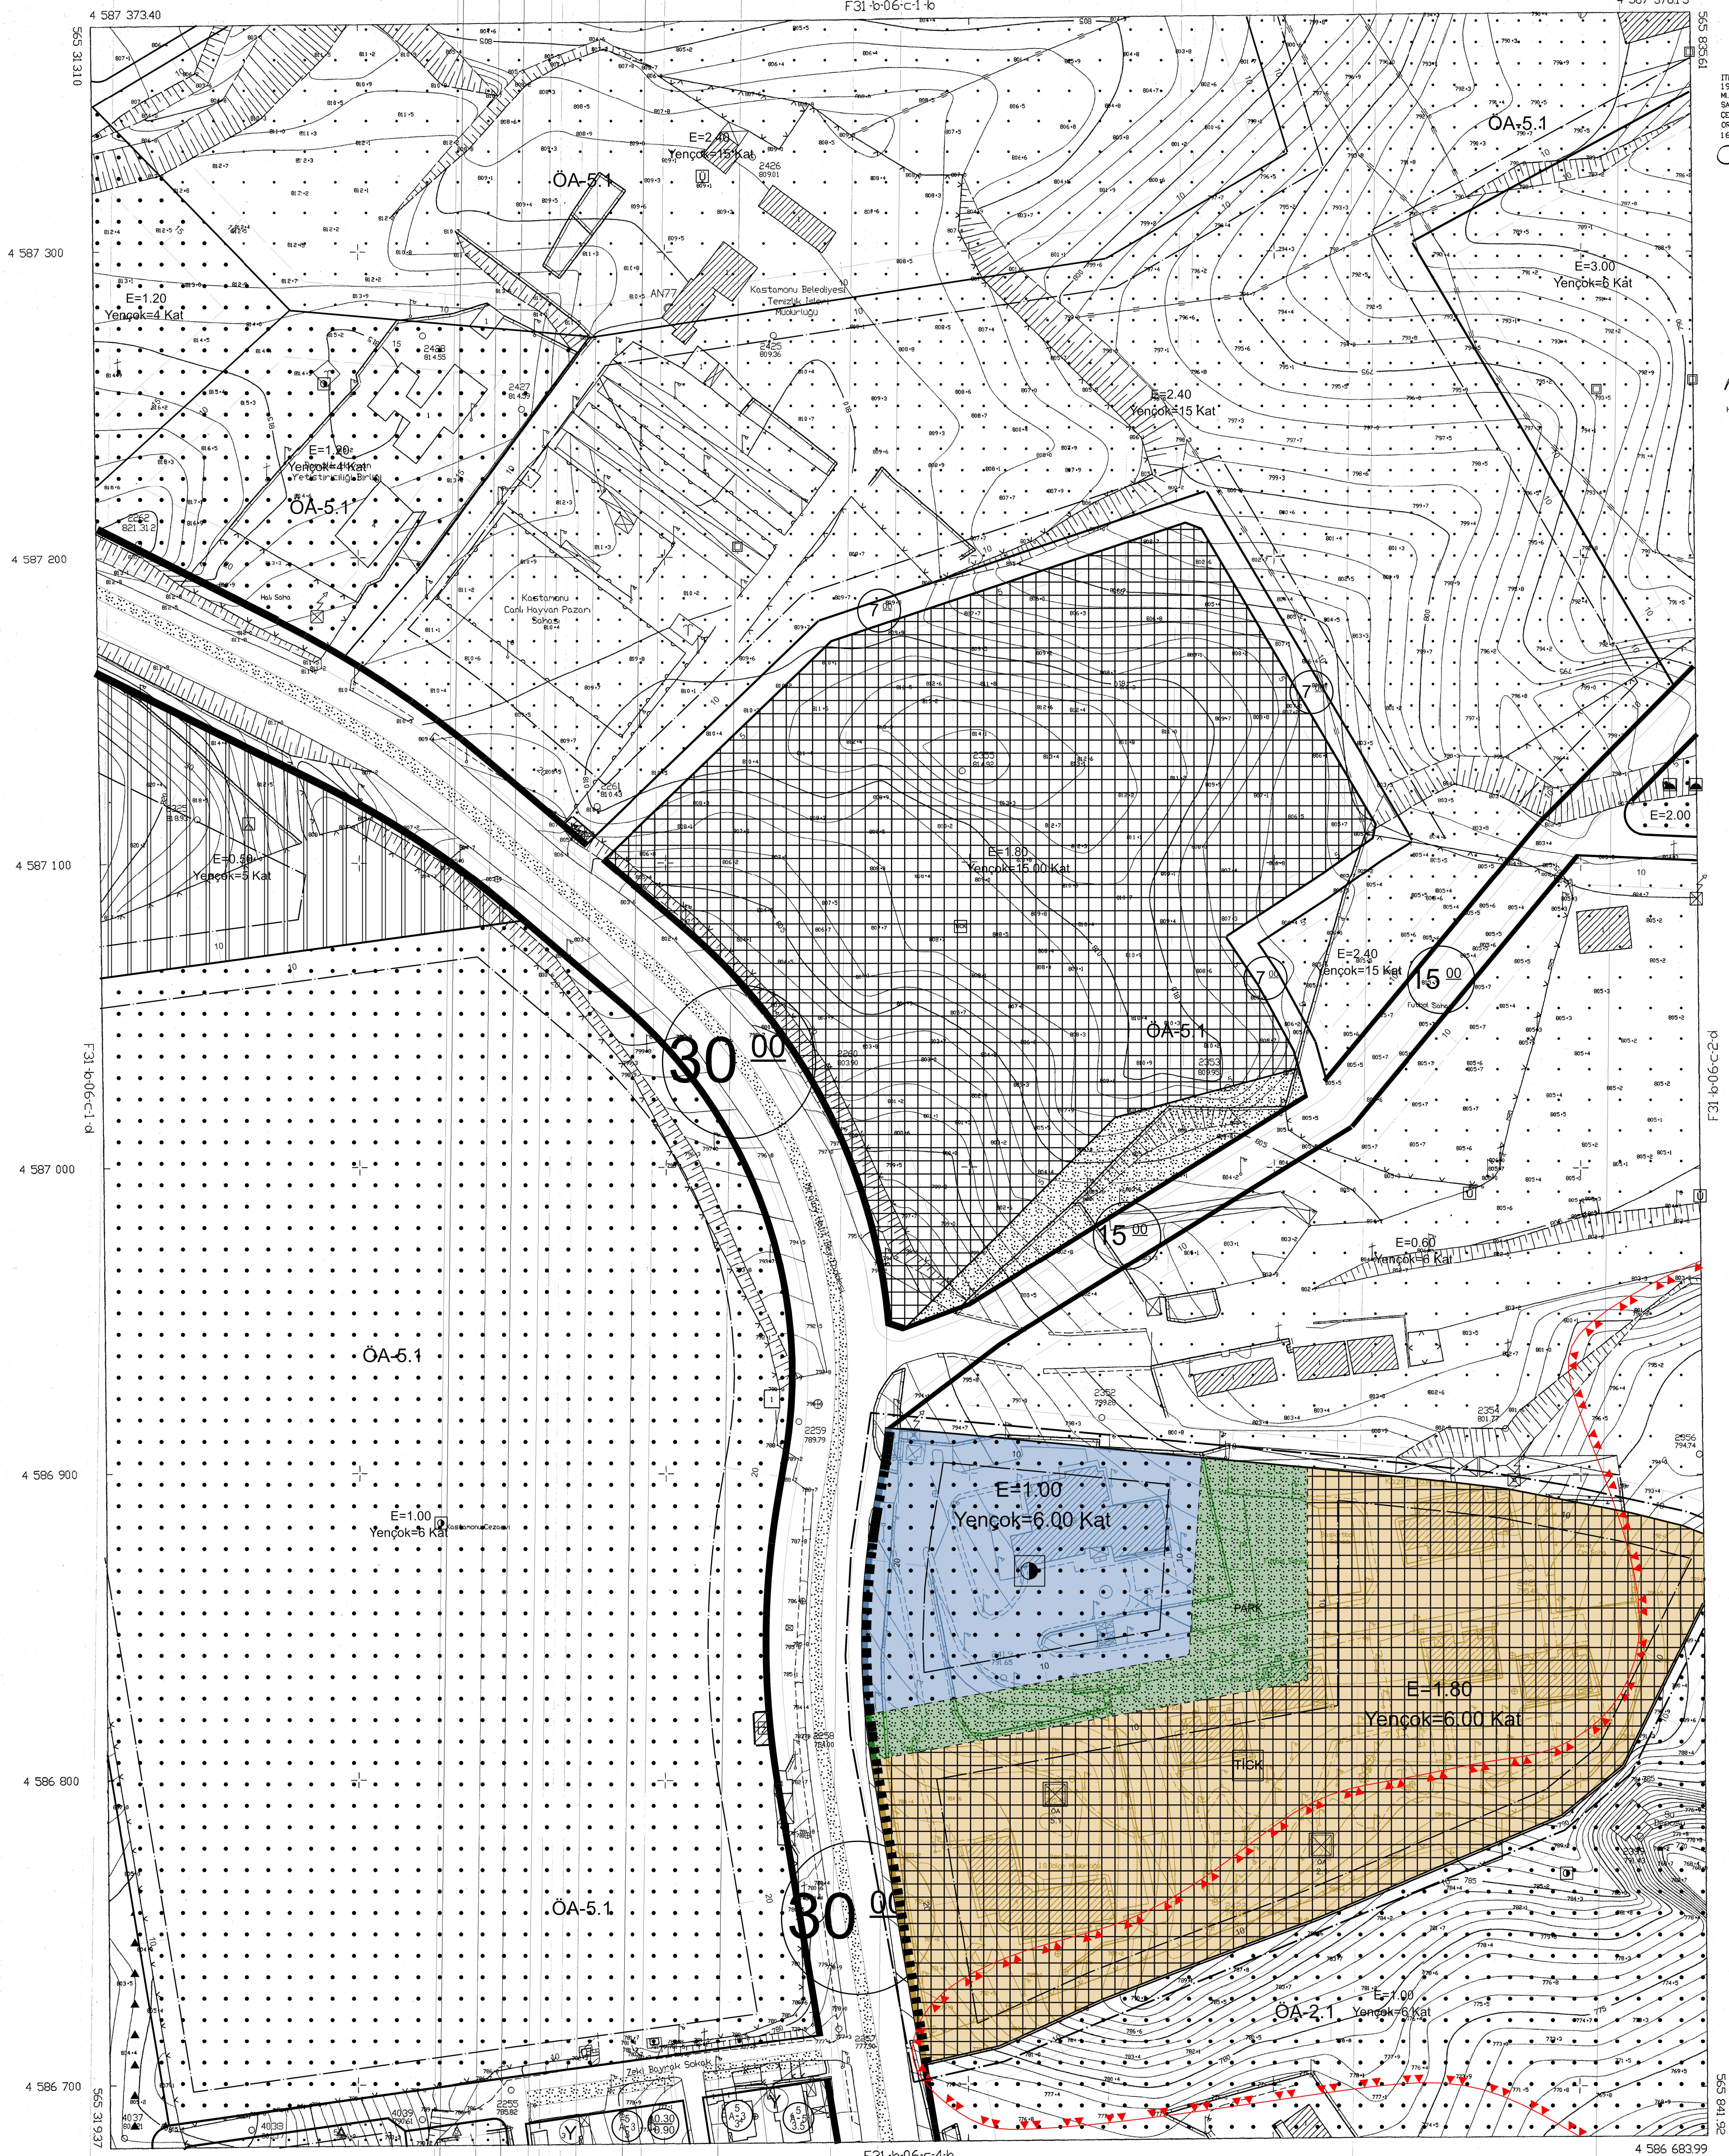

01	a	b	c	d
11	a	b	c	d
16	a	b	c	d
21	a	b	c	d

KASTAMONU
(MERKEZ)
F31-b-06-c-1-c

F31-b-06-c-1-b

1/1000
KASTAMONU (MERKEZ)
F31-b-06-c-1-c

ALLER BAKAŞI
K. SÖĞÜT
HARİTA DARESİ BAŞKANI

1/1000

[Handwritten signature]

KASTAMONU (MERKEZ)
F31-b-06-c-1-c