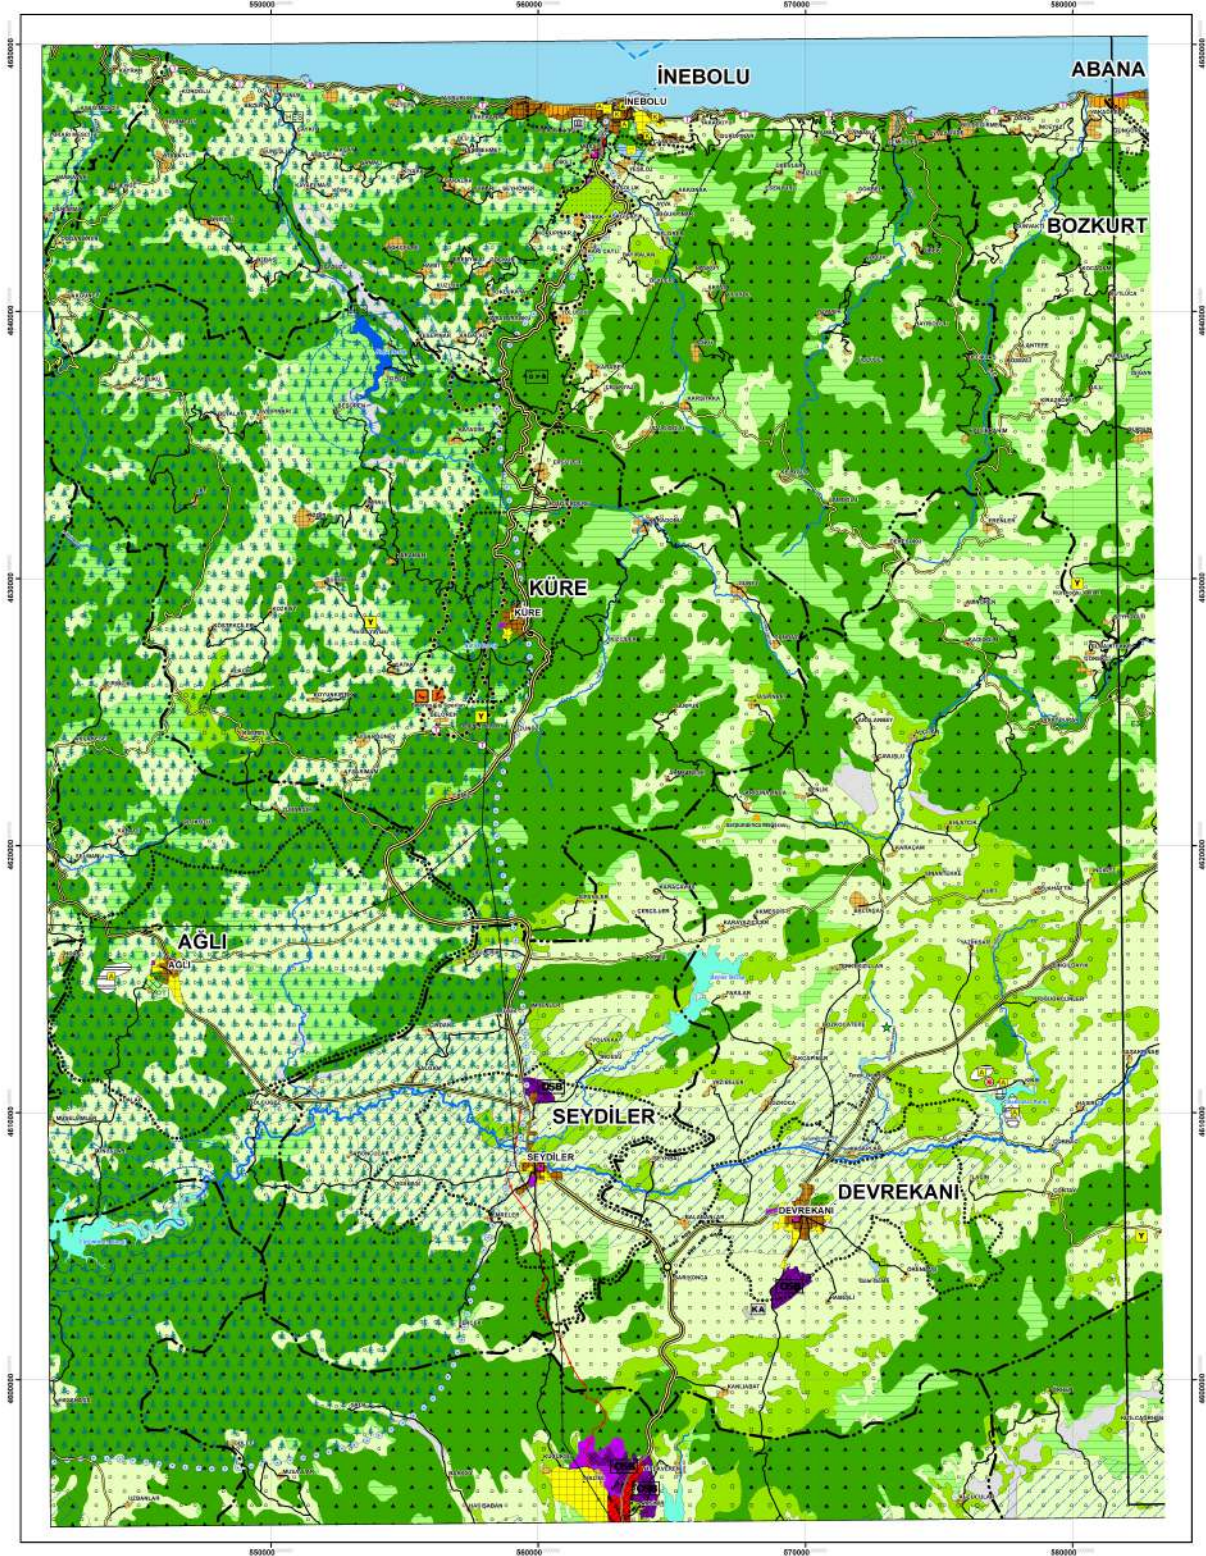

T.C. ÇEVRE, ŞEHİRCİLİK VE
İKLİM DEĞİŞİKLİĞİ BAKANLIĞI

T.C.
ÇEVRE, ŞEHİRCİLİK VE İKLİM DEĞİŞİKLİĞİ BAKANLIĞI
MEKANSAL PLANLAMA GENEL MÜDÜRLÜĞÜ

SİNOP-KASTAMONU-ÇANKIRI PLANLAMA BÖLGESİ
1/100.000 ÖLÇEKLİ ÇEVRE DÜZENİ PLANI

E-31

ÖLÇEK:1/100.000