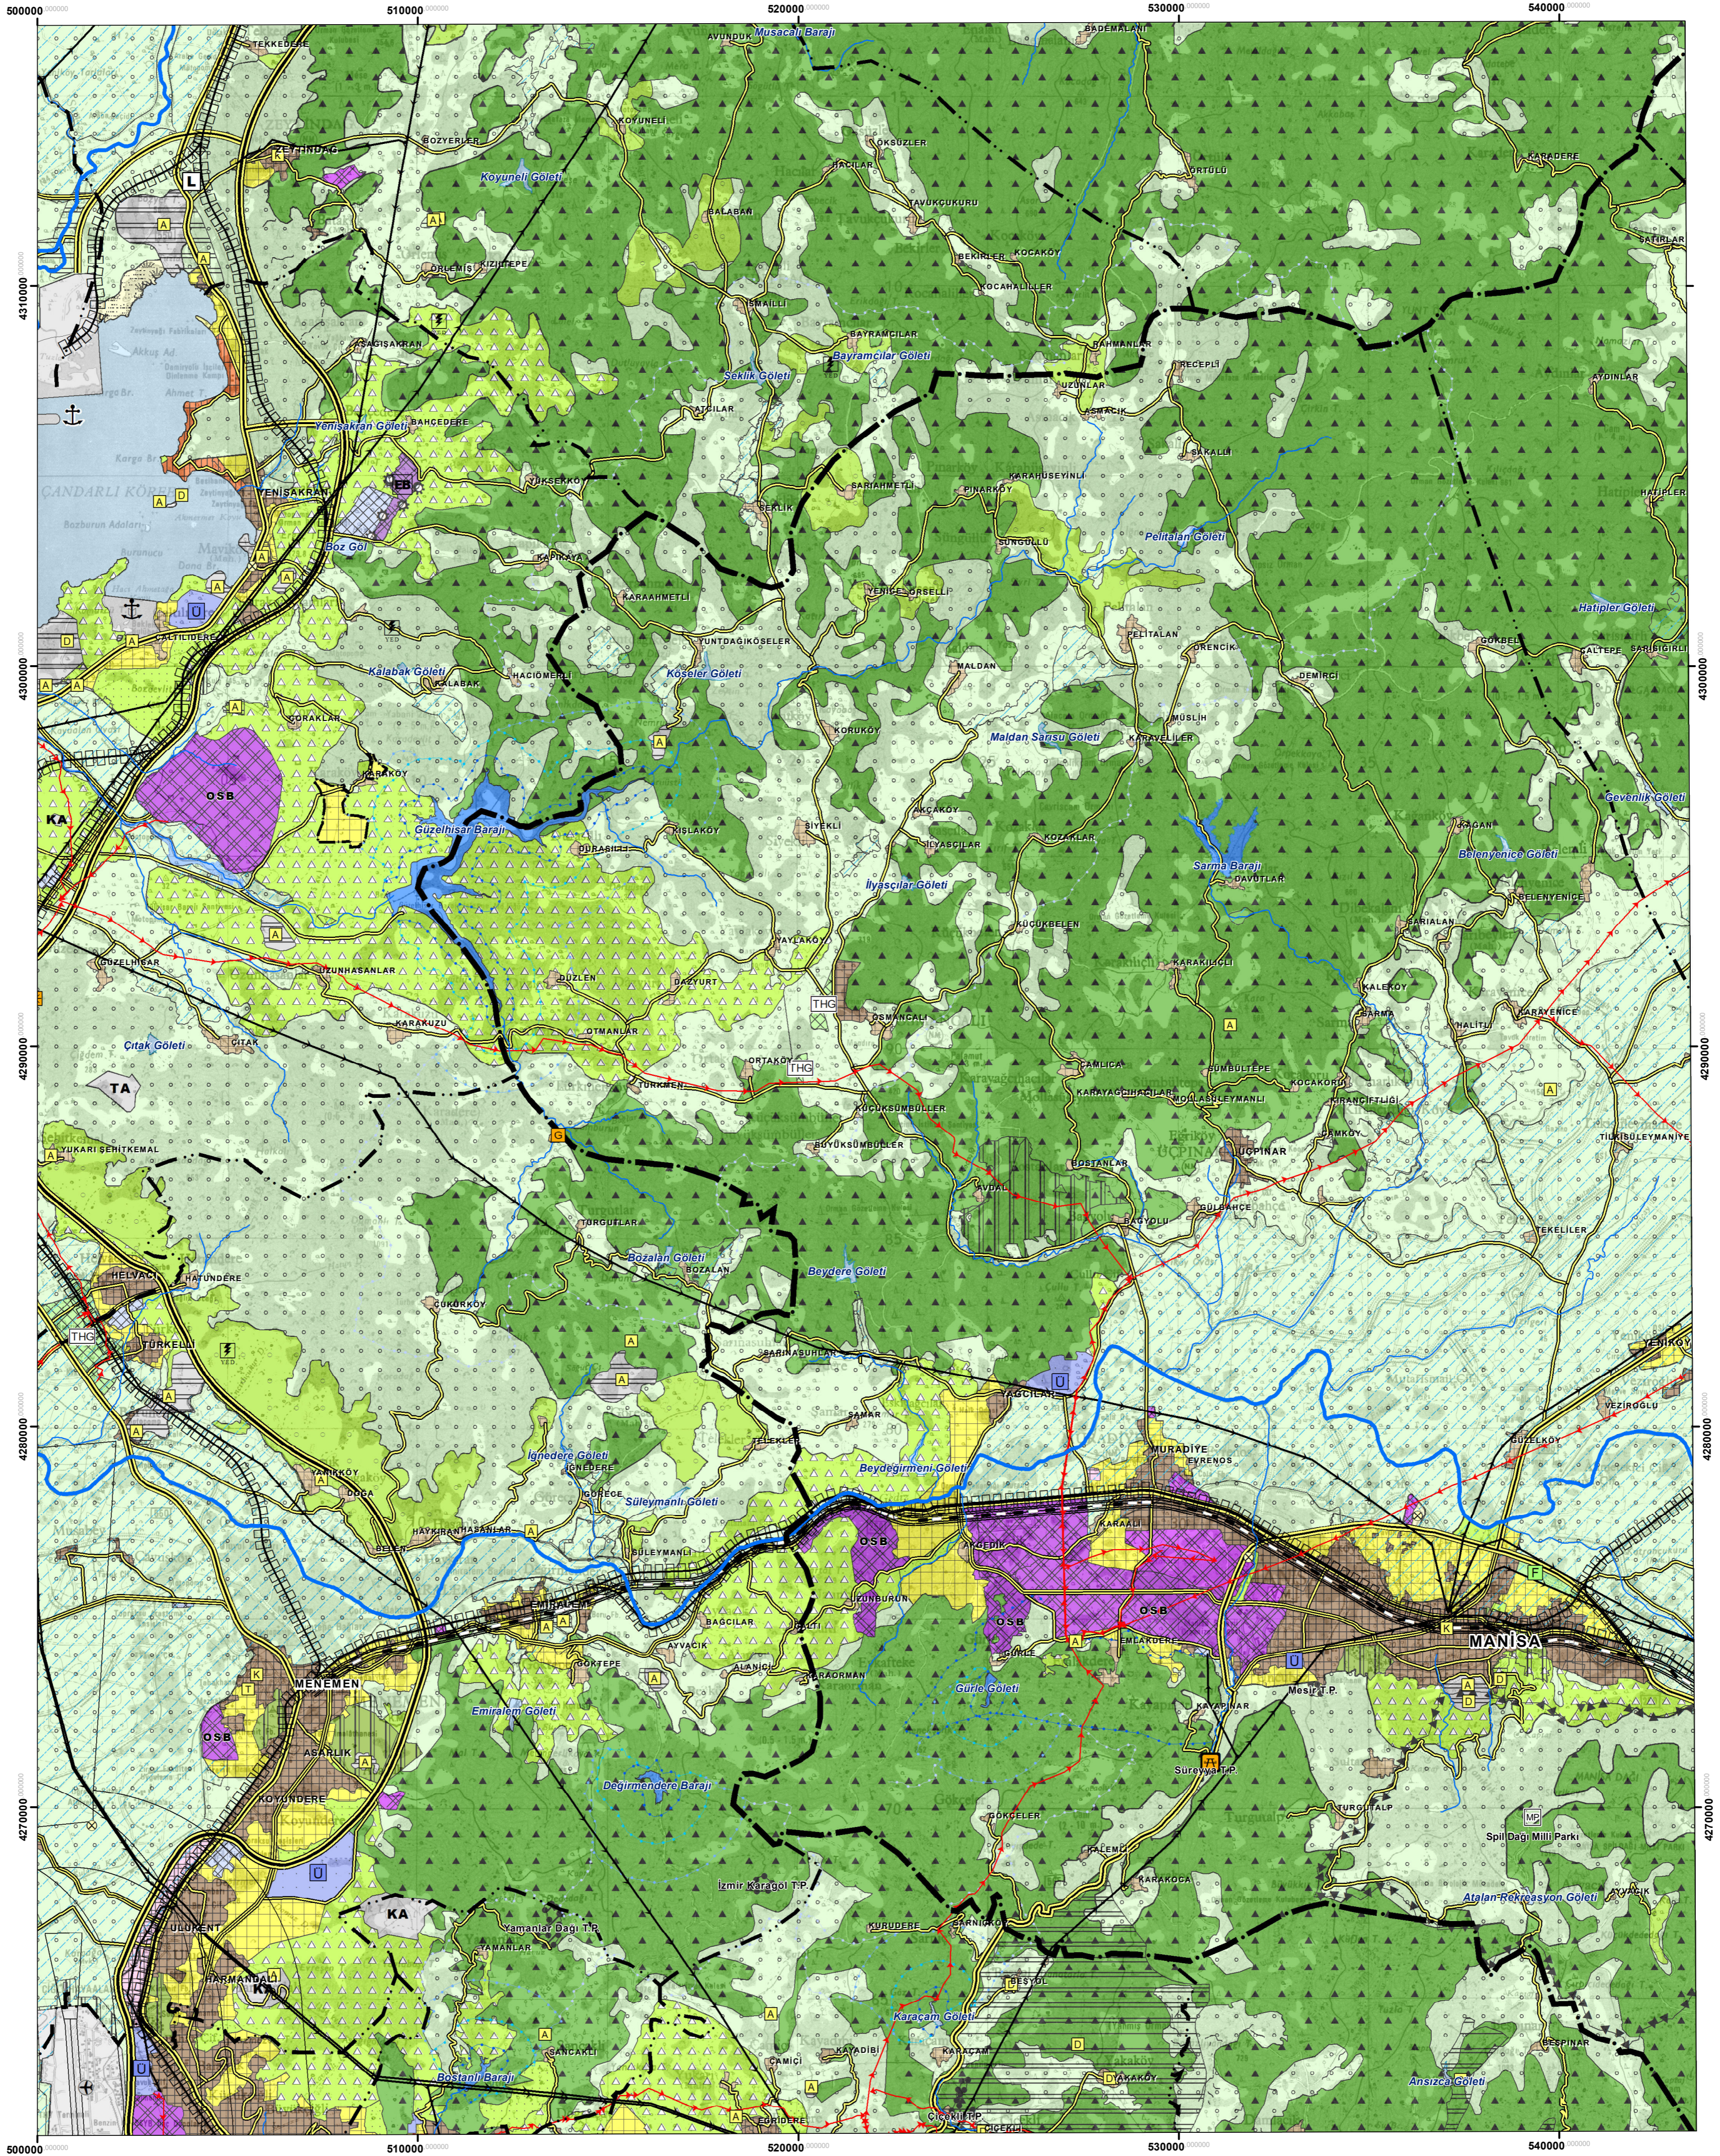

İZMİR-MANİSA PLANLAMA BÖLGESİ 1/100.000 ÖLÇEKLİ ÇEVRE DÜZENİ PLANI

K18

PLAN DEĞİŞİKLİĞİ ONAMA SINIRI