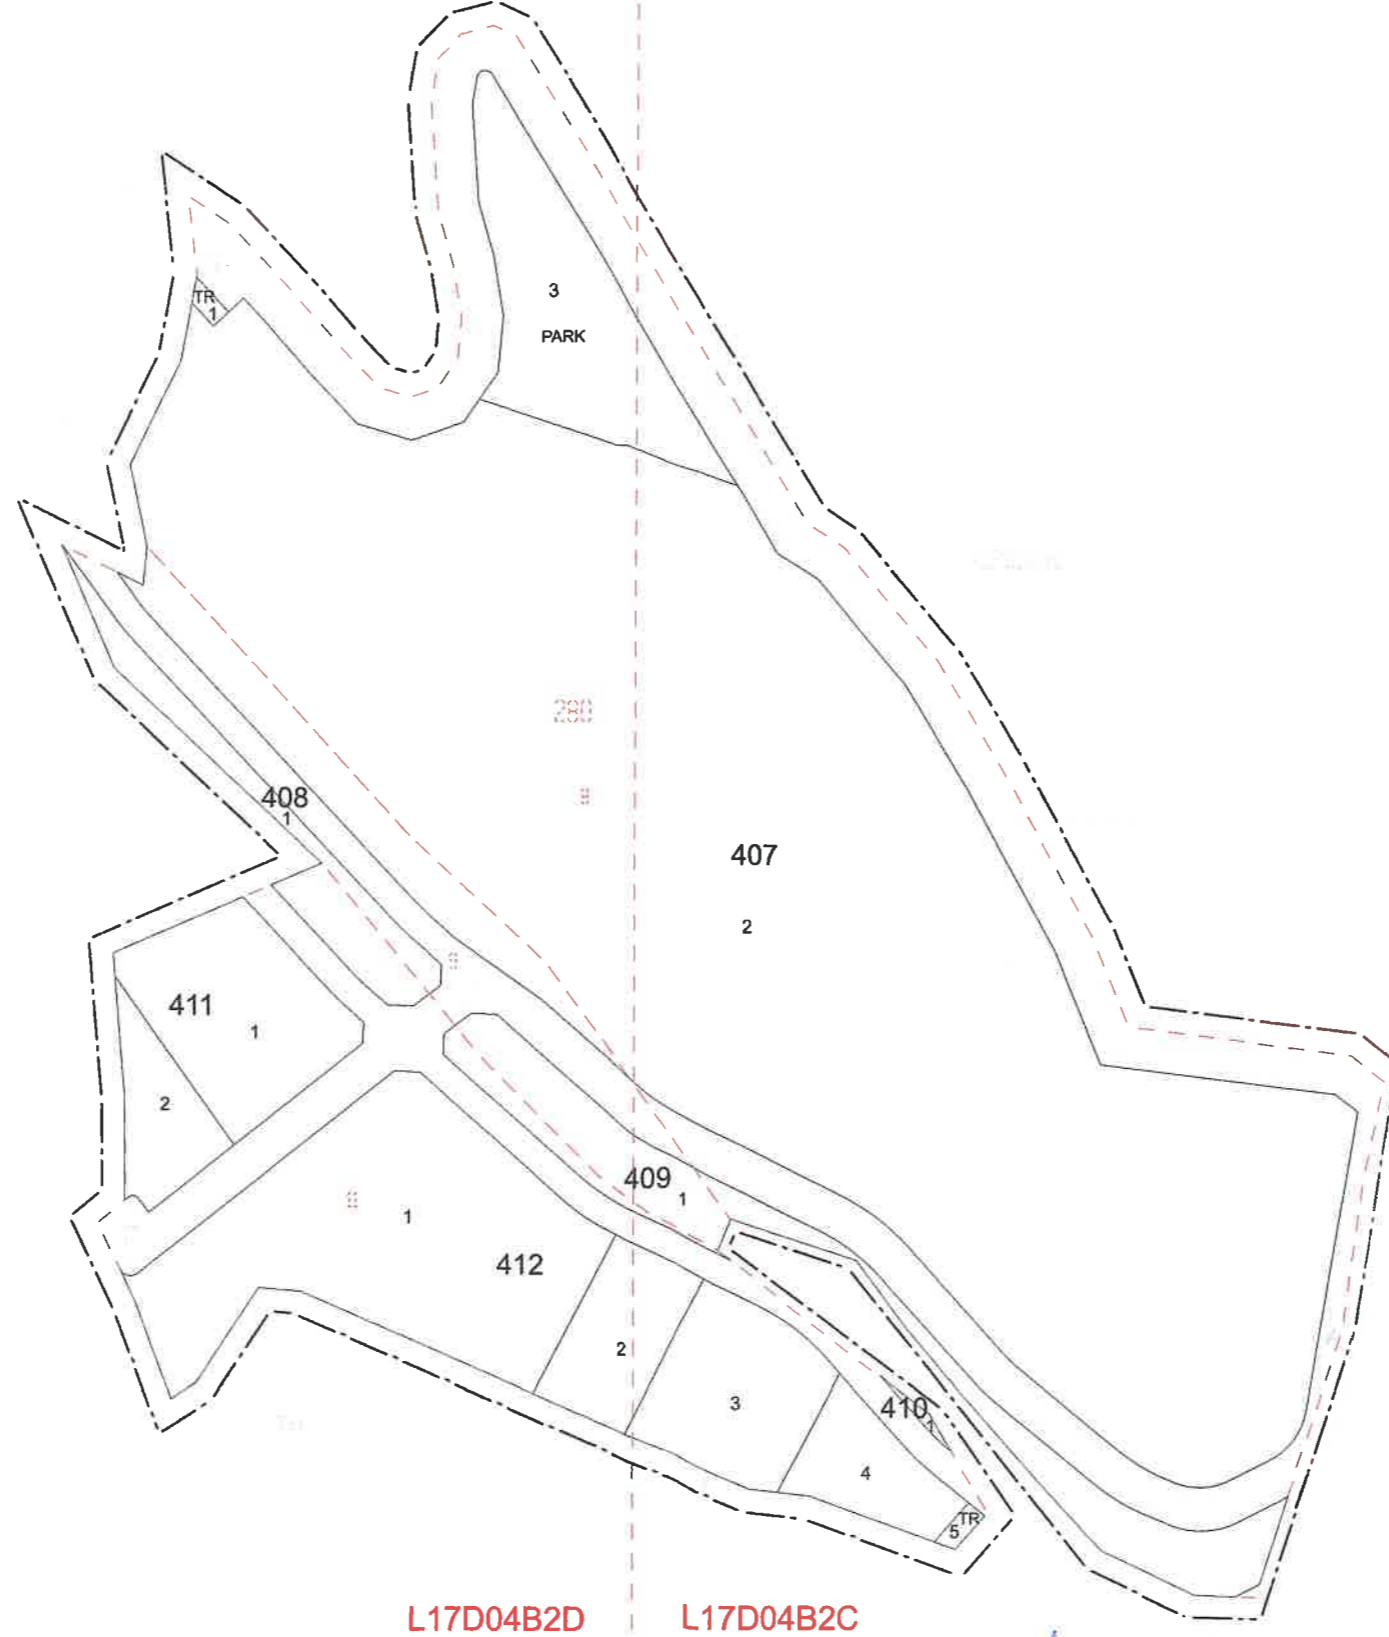

İLİ : İZMİR

İLÇESİ : URLA

MAH. : YAĞCILAR

DURUM HARİTASI

N

1/2000

L17D04B2D

L17D04B2C

— IMAR ADALARI

- - - DÜZENLEME SINIRI

... KADASTRO PARSELLERİ

ADI-SOYADI	DUZENLEYEN Eralp Sahin Harita Cadastr. No.	UYGUNDUR (BELEDIYE/ÖZEL İDARE)		KONTROL EDİLMİŞTİR KADASTRO MÜDÜRLÜĞÜ
		KONTROL EDEN	ONAYLAYAN	
TARİH	02.08.2024	Mehmet SAHIN	Seydi ZEKİ	
İMZA	BİT AKTİF MİMARLIK HARİTA MÜHENDİSLİK İNŞAAT MÜŞAVİRLİK İNŞAAT YATIRIM TURİZM SANAYİ VE TİCARET LİMİTED ŞİRKETİ Yeniçağ Mah. Miralay Nazımboy Sokak 19.121/7 Yenimahalle - ANKARA Yenimahalle V.D.1780612414			