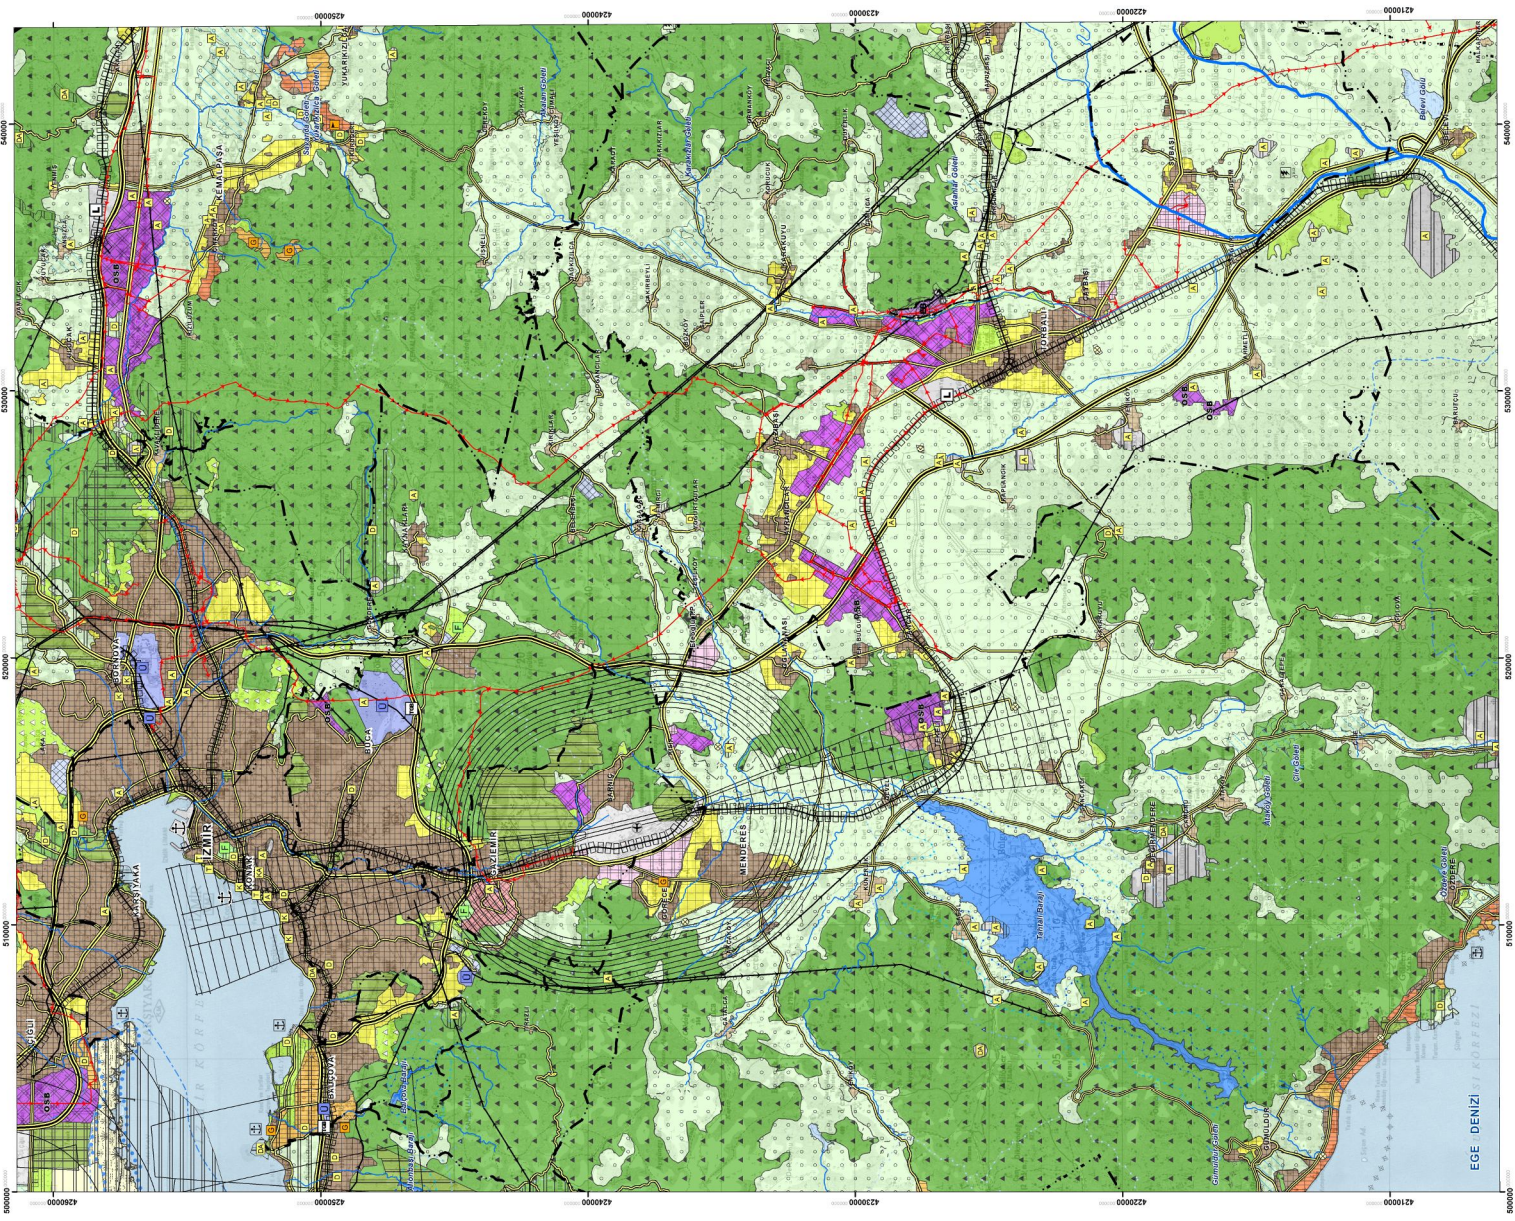

İZMİR-MANİSA PLANLAMA BÖLGESİ 1/100.000 ÖLÇEKLİ ÇEVRE DÜZENİ PLANI

L 18

PLAN DEĞİŞİKLİĞİ ONAMA SINIRI