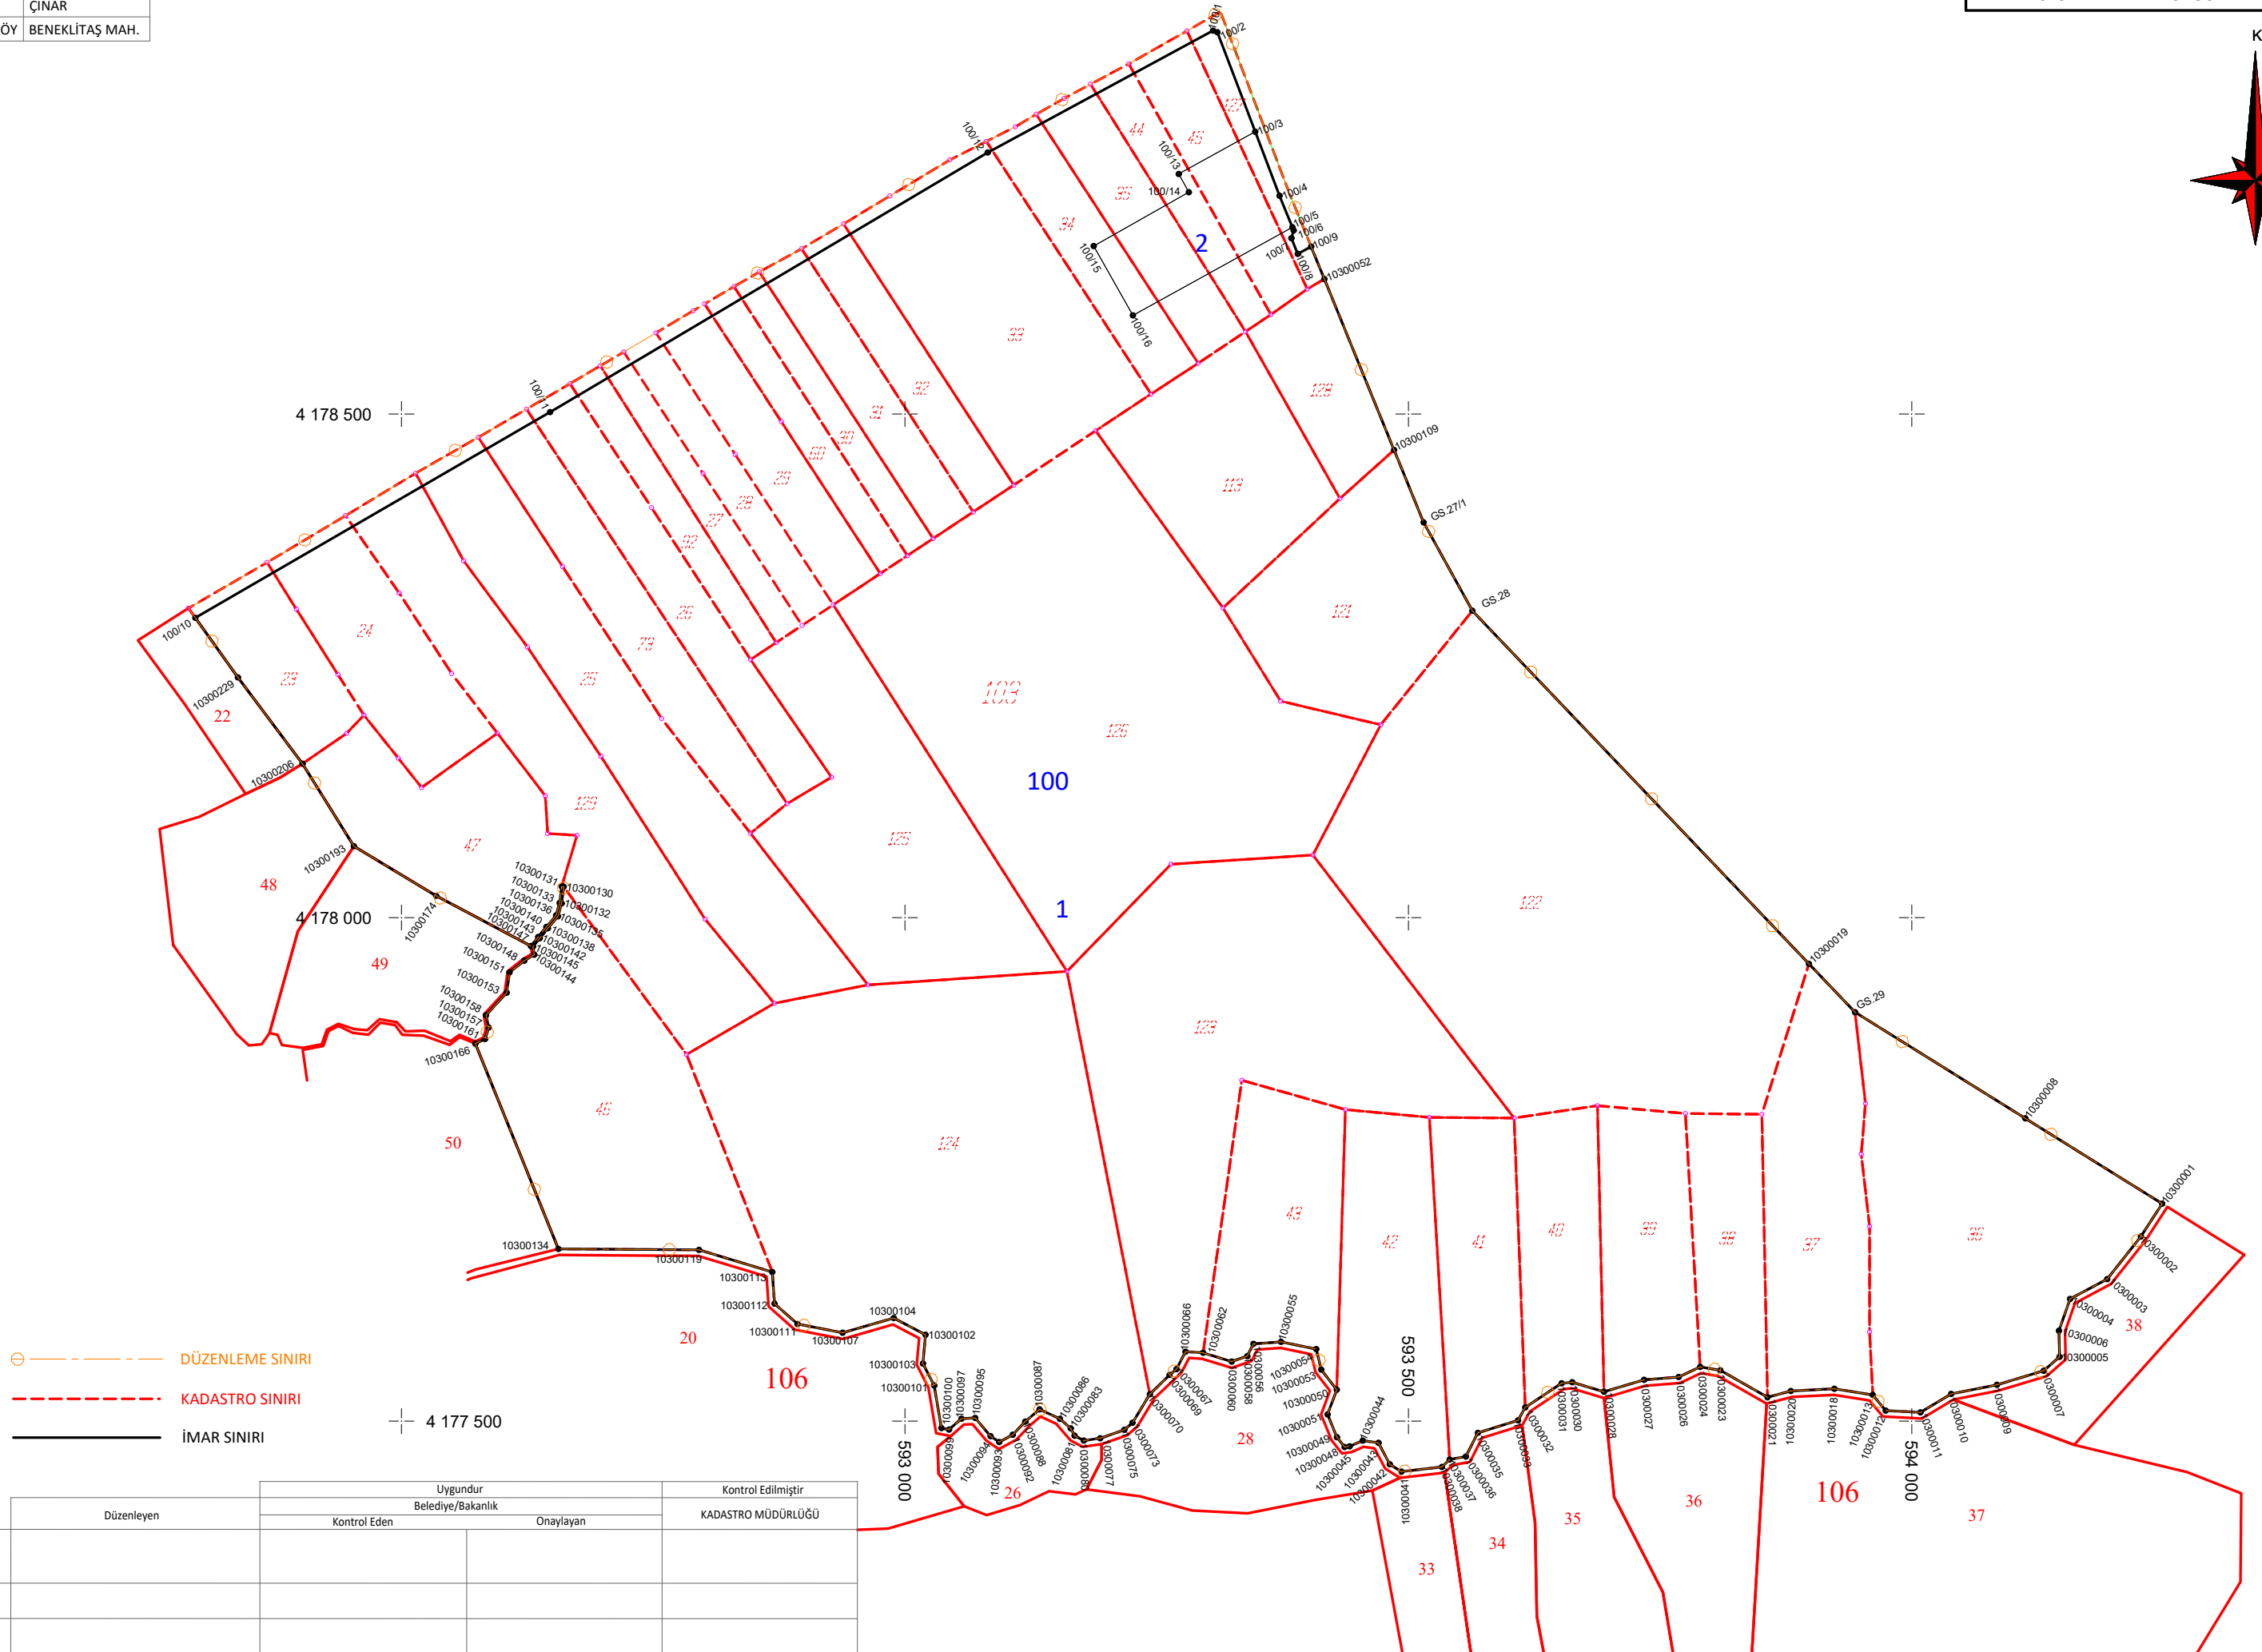

DURUM HARİTASI

İLİ	DİYARBAKIR
İLÇESİ	ÇINAR
MAH/KÖY	BENEKLİTAŞ MAH.

BENEKLİTAŞ MAHALLESİ
GES ALANI İMAR UYGULAMASI

	Düzenleyen	Uygundur Belediye/Bakanlık	Kontrol Edilmiştir KADASTRO MÜDÜRLÜĞÜ
		Kontrol Eden	Onaylayan
Adı Soyadı			
Tarih			
İmza			