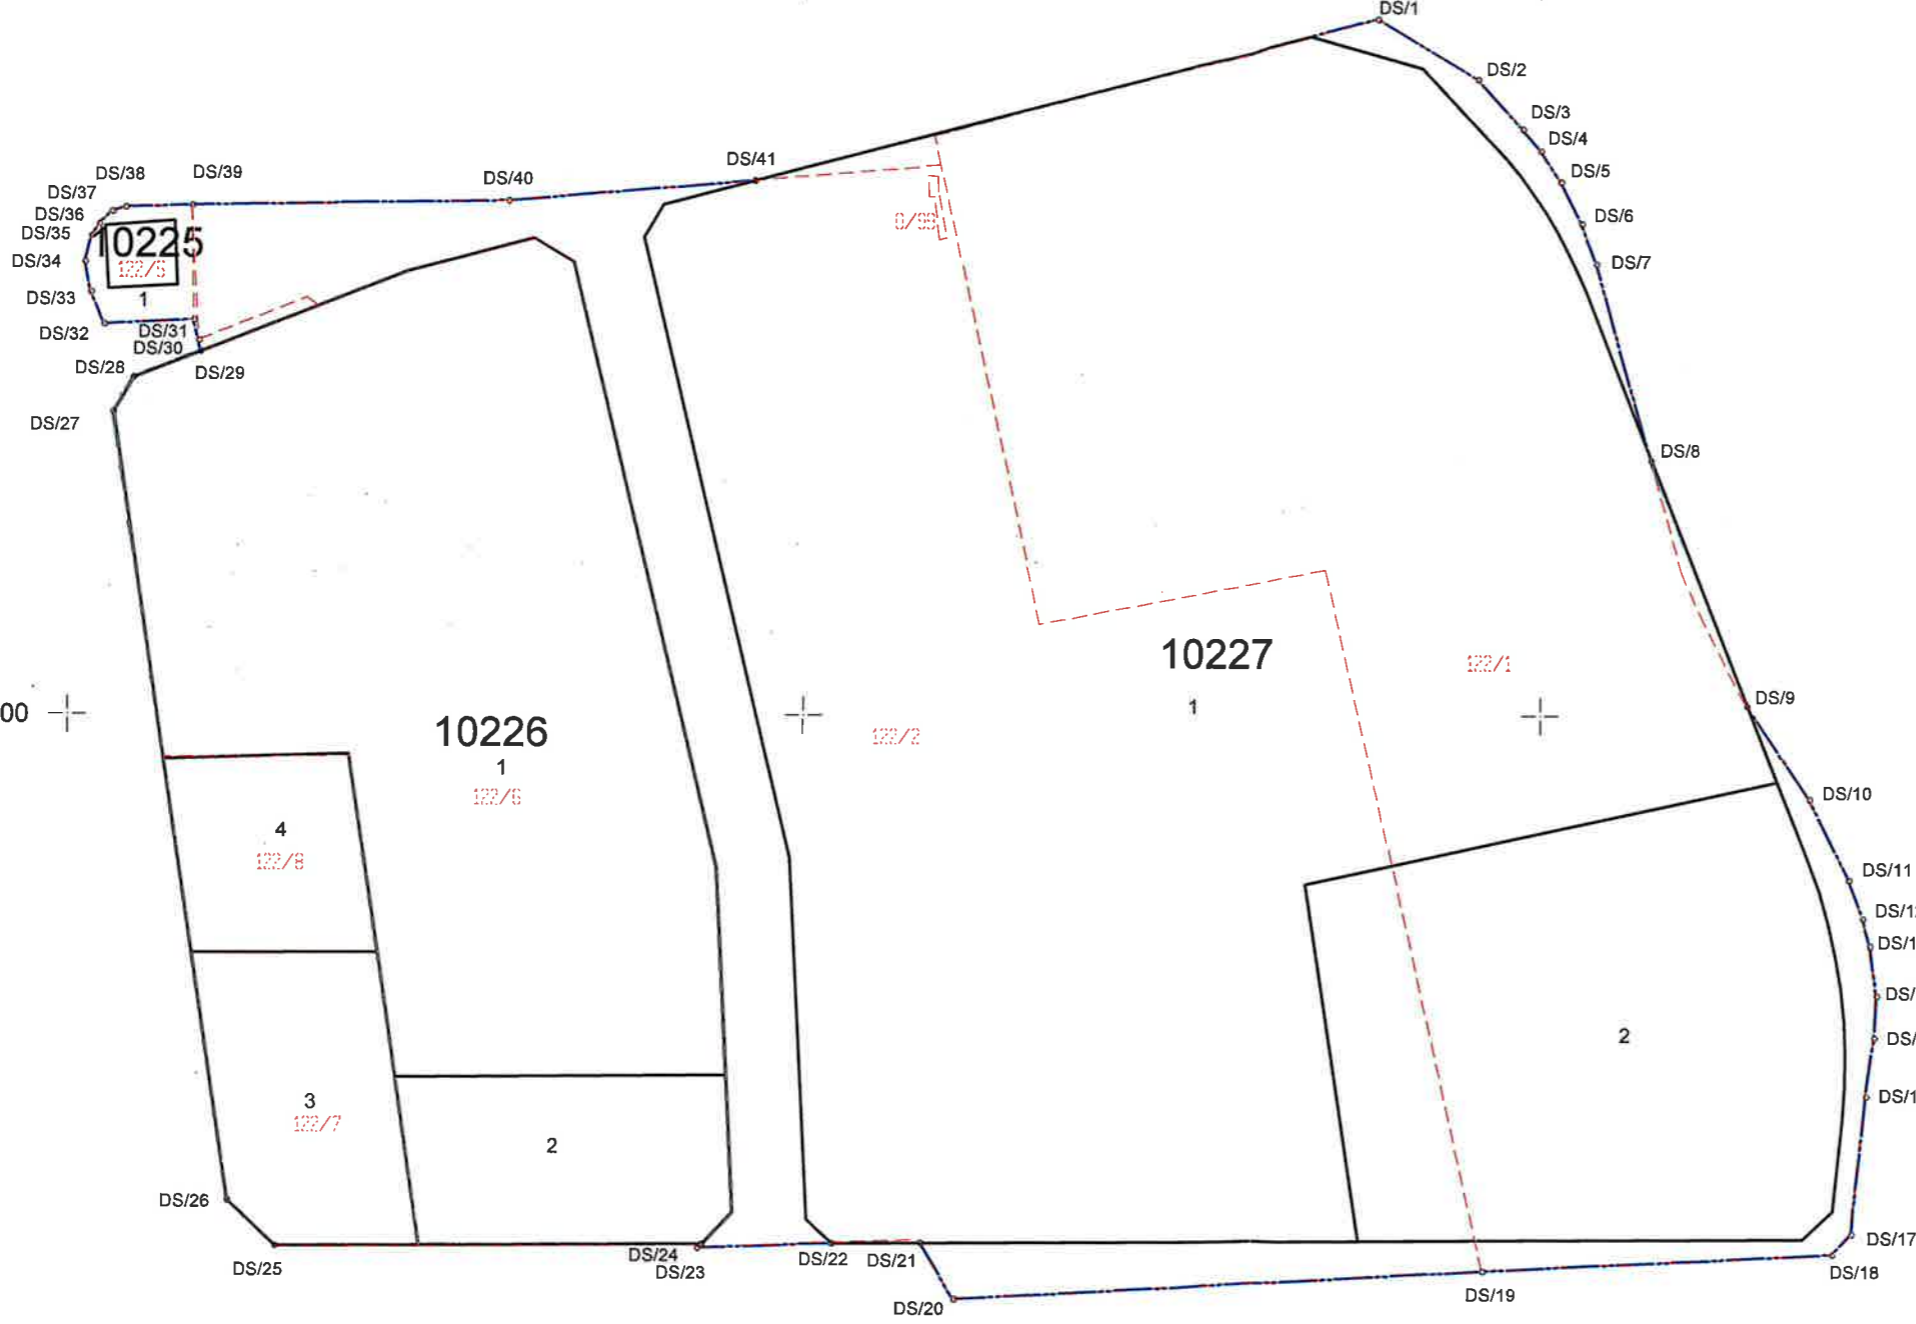

İLİ	DENİZLİ
İLÇESİ	PAMUKKALE
MAH/KÖY	KARAHAYIT

DENİZLİ /PAMUKKALE /KARAHAYIT MAH. DÜZENLEME SINIRI KROKİSİ

4 204 000

4 203 900

4 203 800

NoktaNo	Y	X	NoktaNo	Y	X
DS/14	421545.90	4203861.78	DS/15	421545.59	4203856.03
DS/13	421544.98	4203868.54	DS/16	421544.48	4203848.05
DS/12	421544.02	4203872.30	DS/17	421542.54	4203829.23
DS/11	421542.07	4203877.57	DS/18	421539.88	4203826.43
DS/10	421536.69	4203888.63	DS/19	421528.15	4203901.38
DS/8	421515.06	4203934.86	DS/7	421507.60	4203961.58
DS/6	421505.58	4203967.05	DS/5	421502.77	4203972.71
DS/4	421500.06	4203976.90	DS/3	421497.59	4203979.87
DS/19	421492.50	4203824.09	DS/2	421491.47	4203986.62
DS/1	421477.80	4203994.77	DS/20	421420.78	4203820.19
DS/21	421416.29	4203827.87	DS/22	421404.19	4203827.80
DS/41	421393.23	4203972.71	DS/24	421386.57	4203827.70
DS/23	421386.01	4203827.16	DS/40	421359.84	4203969.95
DS/25	421328.62	4203827.36	DS/26	421322.01	4203833.60
DS/29	421317.91	4203949.45	DS/30	421317.70	4203950.99
DS/31	421317.02	4203953.71	DS/39	421316.77	4203969.29
DS/28	421308.84	4203945.92	DS/38	421307.73	4203968.99
DS/27	421306.12	4203941.23	DS/37	421305.95	4203968.42
DS/32	421304.87	4203953.12	DS/36	421304.18	4203966.73
DS/35	421303.16	4203965.14	DS/33	421303.05	4203957.51
DS/34	421302.23	4203961.62			

ELİPSOİD : GR80
 DATUM : ITRF
 BAŞLANGIÇPOKU : 2005.00
 PROJeksiYON : UTM (3)
 DİLİM ORTA MRD : 30

Ada	Parsel	Noktalar	HesapAlan
DÜZENLEME SINIRI		DS/1,DS/2,DS/3,DS/4, DS/5,DS/6,DS/7,DS/8, DS/9,DS/10,DS/11,DS/12, DS/13,DS/14,DS/15,DS/16, DS/17,DS/18,DS/19,DS/20, DS/21,DS/22,DS/23,DS/24, DS/25,DS/26,DS/27,DS/28, DS/29,DS/30,DS/31,DS/32, DS/33,DS/34,DS/35,DS/36, DS/37,DS/38,DS/39,DS/40, DS/41	32841.23

— ada/blok sınırları
 - - - - - uygulamaya tabi parsel sınırları
 - - - - - düzenleme/proje uygulama sınırı

DETAY HARİTA
 MÜHÜRÜSİZ MÜHÜRÜSİZ
 BİLİRSAYAR VE TİCARET LTD. ŞTİ.
 Mustafa ÖZBAKIR
 Harita Mühendisi