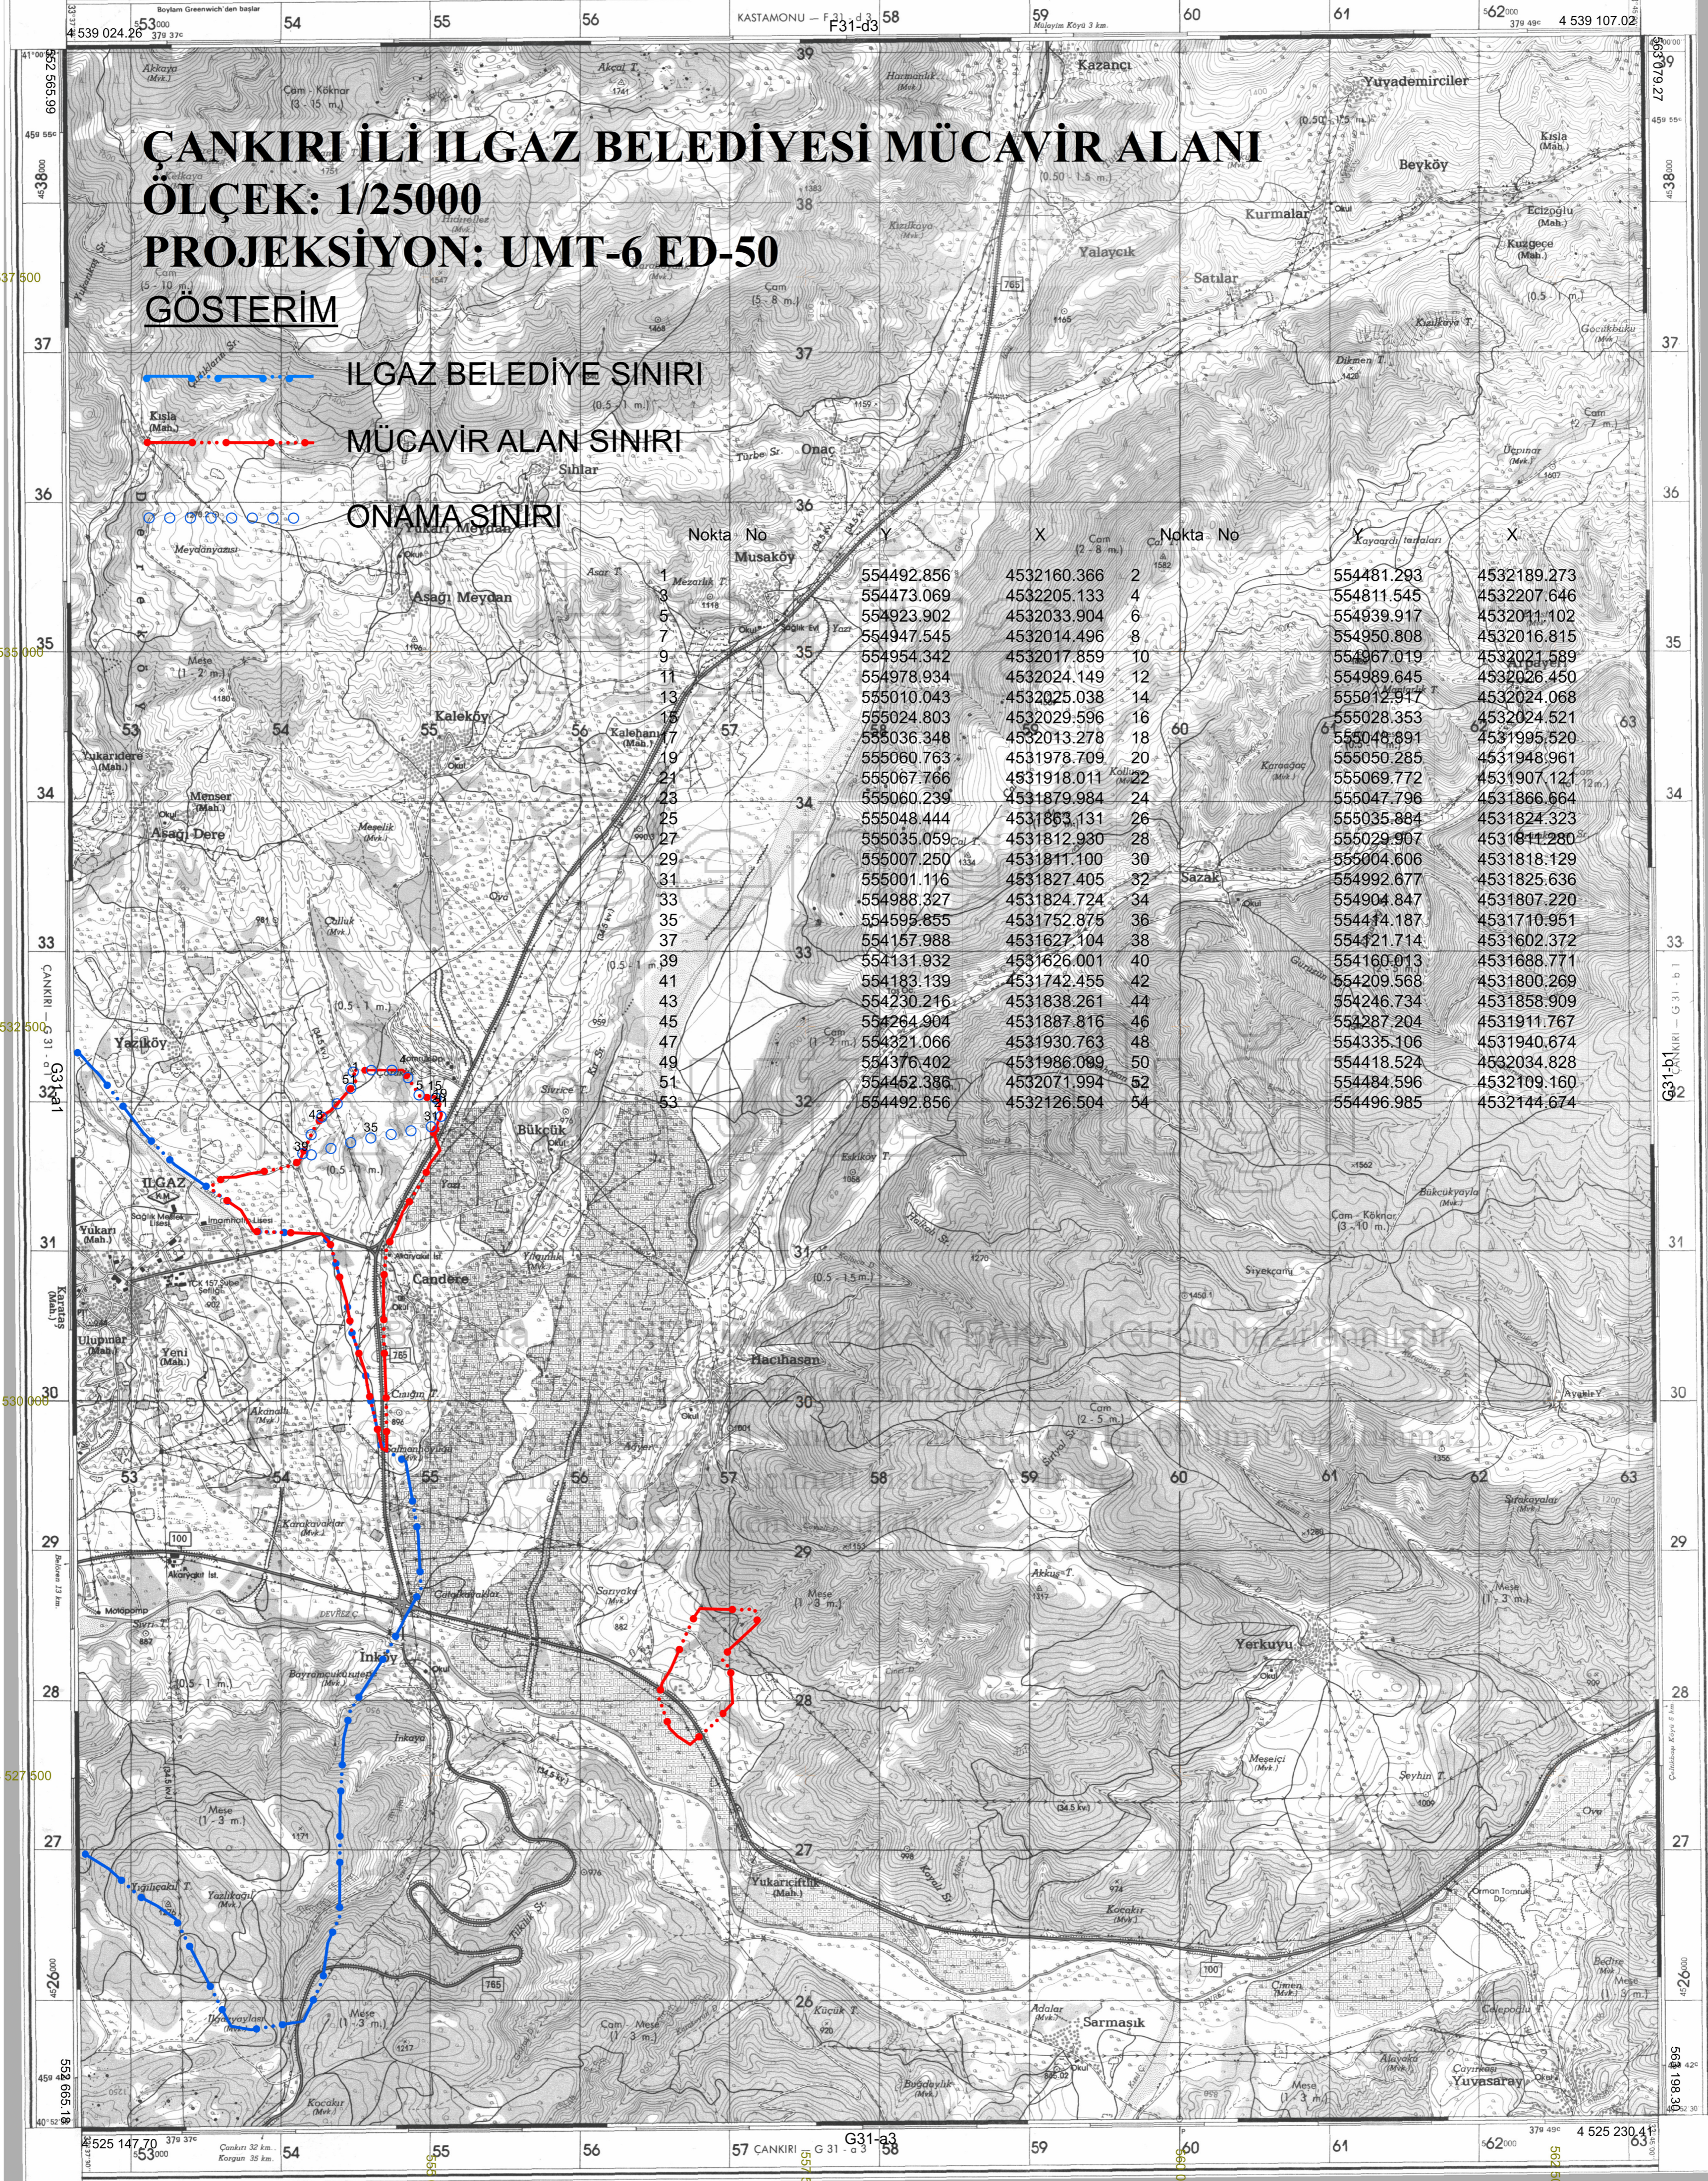

TÜRKİYE 1 : 25 000

GİZLİ
SECRET

ÇANKIRI — G 31 - a 2
G31-a2

SERİ SERIES K - 816
PAFTA SHEET G 31 - a 2
BASKI EDITION 2 - THKG

ÇANKIRI İLİ ILGAZ BELEDİYESİ MÜCAVİR ALANI

ÖLÇEK: 1/25000

PROJEKSİYON: UTM-6 ED-50

GÖSTERİM

ILGAZ BELEDİYE SINIRI
MÜCAVİR ALAN SINIRI
ONAMA SINIRI

1/25000

-G31-a2