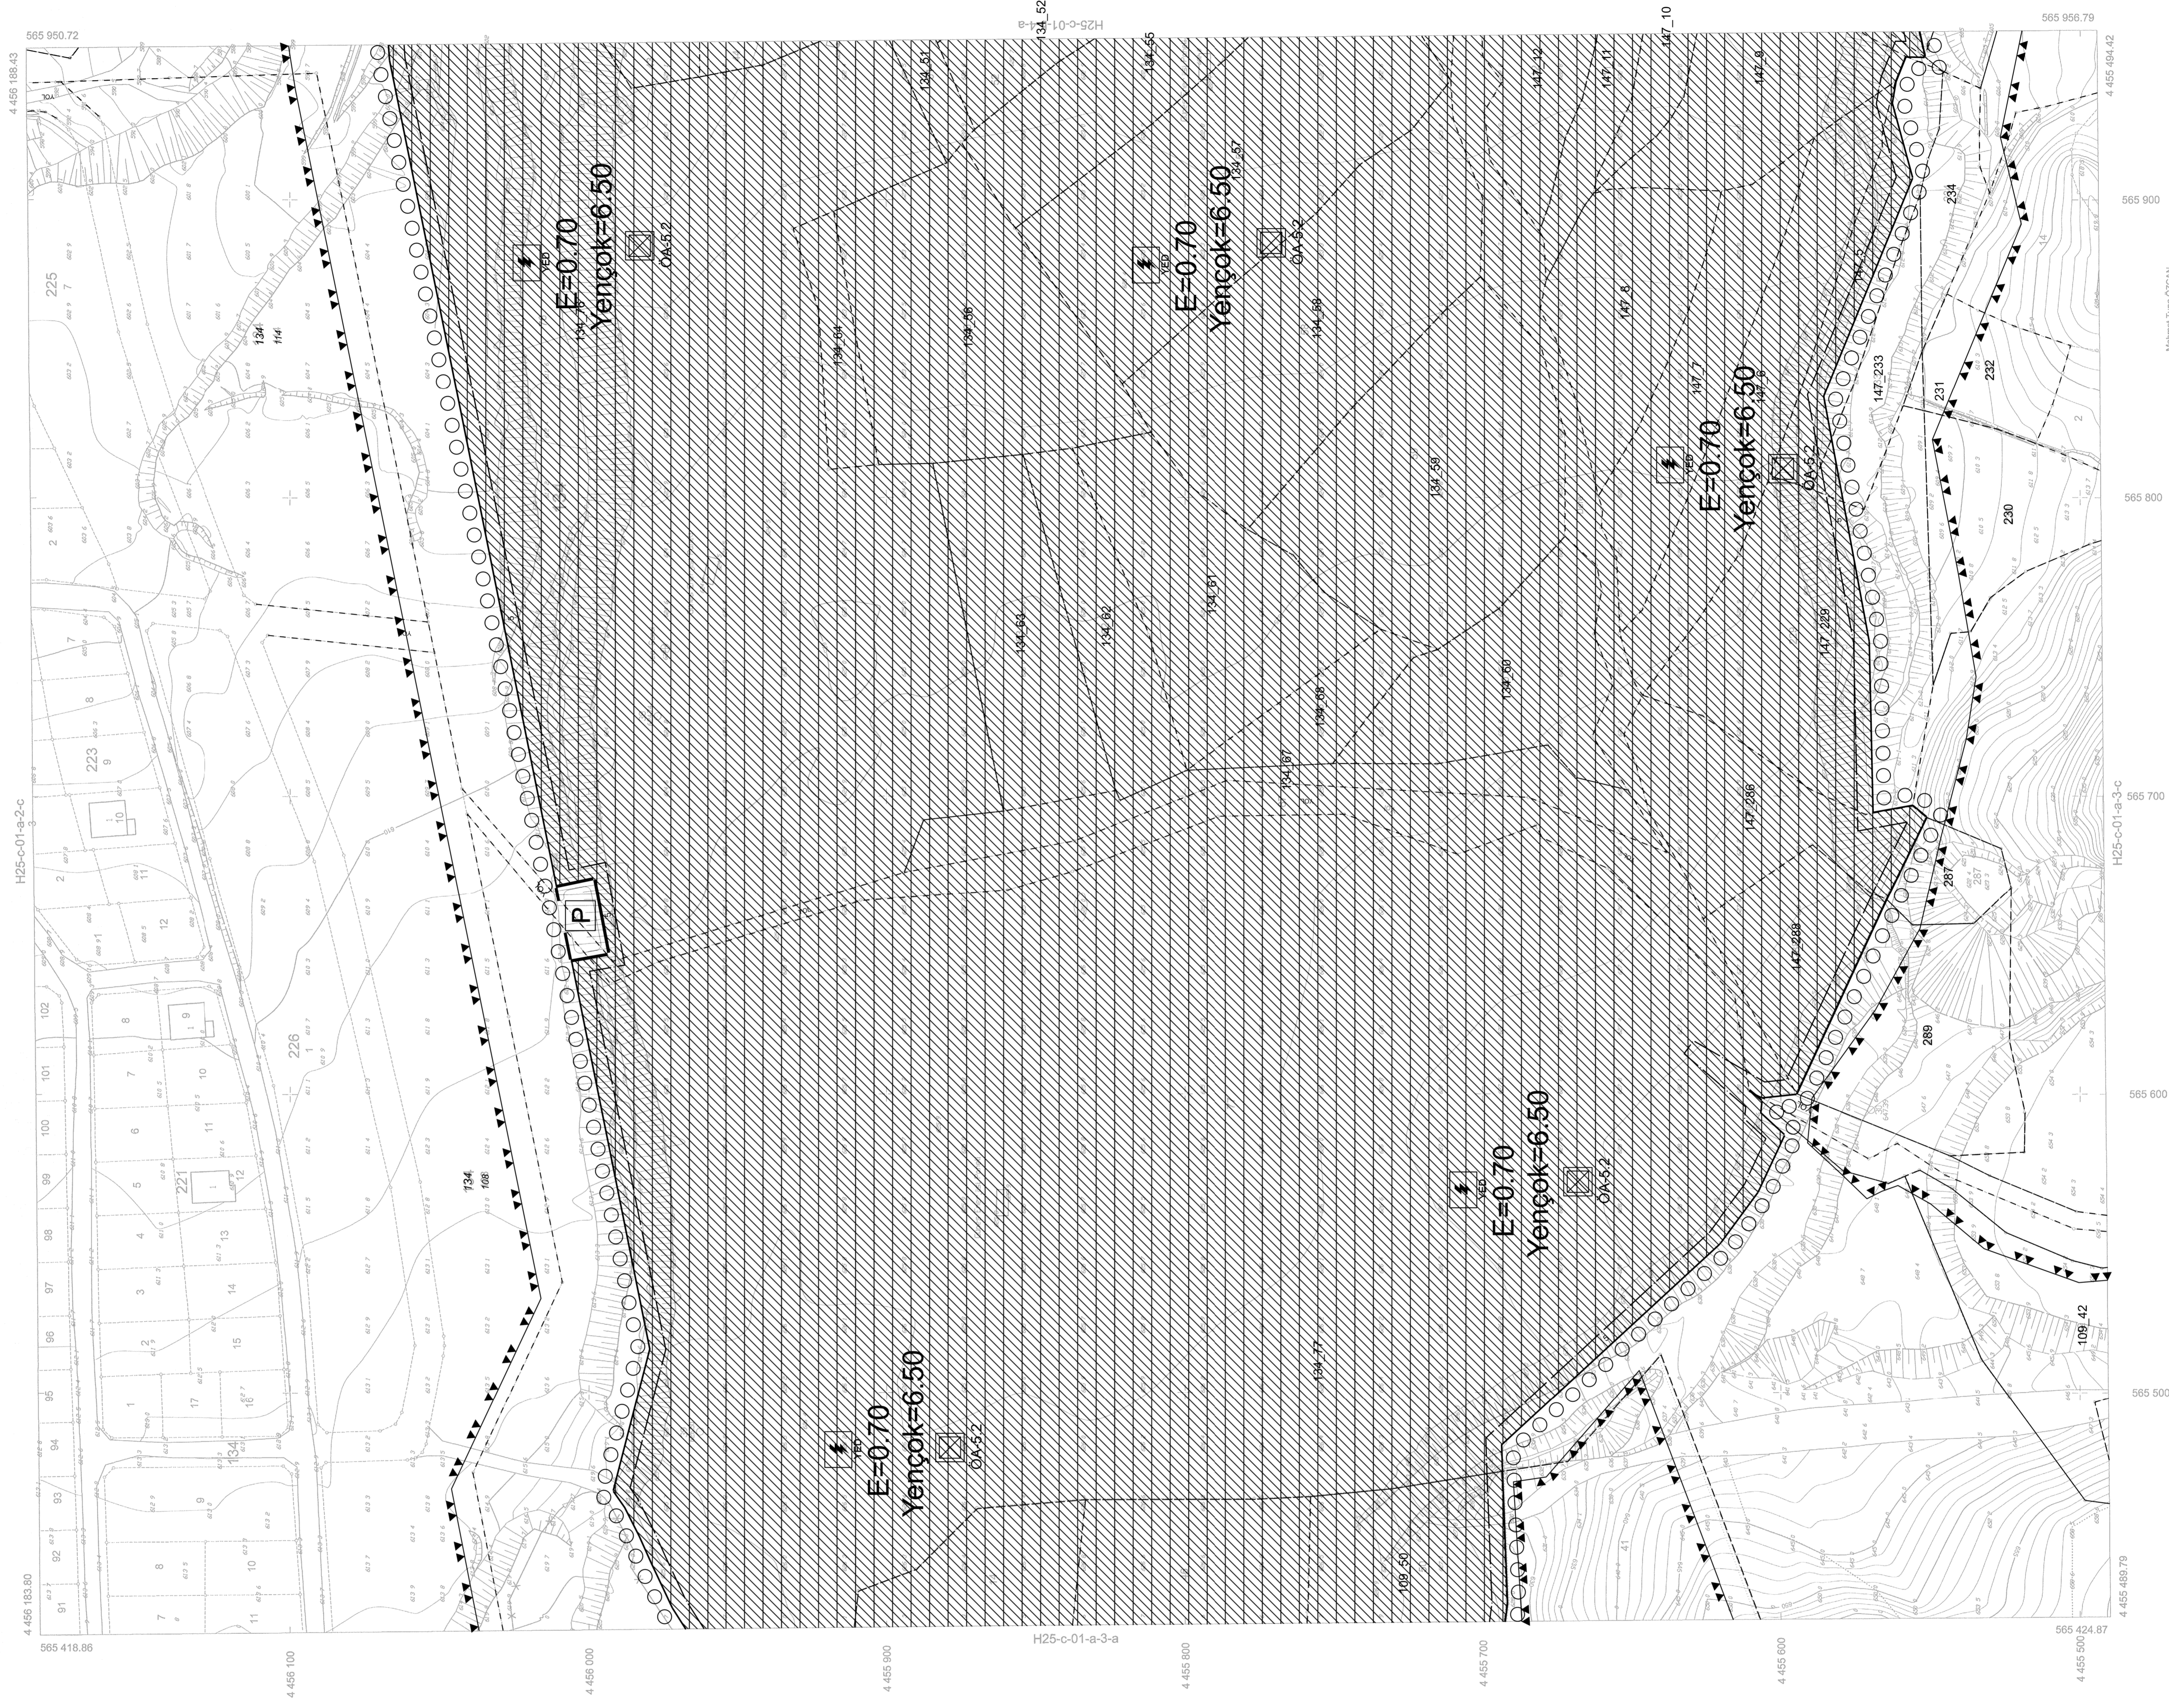

BU İLAVESİN İZLENİMLERİNE İZİN VERİLMEYEN BİR ŞEKİLDE KOPYA YAPILMASI VE İZİN ALINILMADAN YAYINLANMASI KESİNLİKLE YASAKTIR.

PROJE	PROJE	PROJE
PROJE	PROJE	PROJE

H25C01A3B ÇİZİM: 1/1000

HİMMETOĞLU AKSA GES SAHASI
(GÖYNÜK-BOLU)
H25-c-01-a-3-b

25					
24					
23					
22					
21					
20					
19					
18					
17					
16					
15					
14					
13					
12					
11					
10					
9					
8					
7					
6					
5					
4					
3					
2					
1					

1/1000

12/05/2023
M.Y. Y.K.

HİMMETOĞLU AKSA GES SAHASI-H25-c-01-a-3-b
(GÖYNÜK-BOLU)

M. Y. Y. K.
HİMMETOĞLU AKSA GES SAHASI