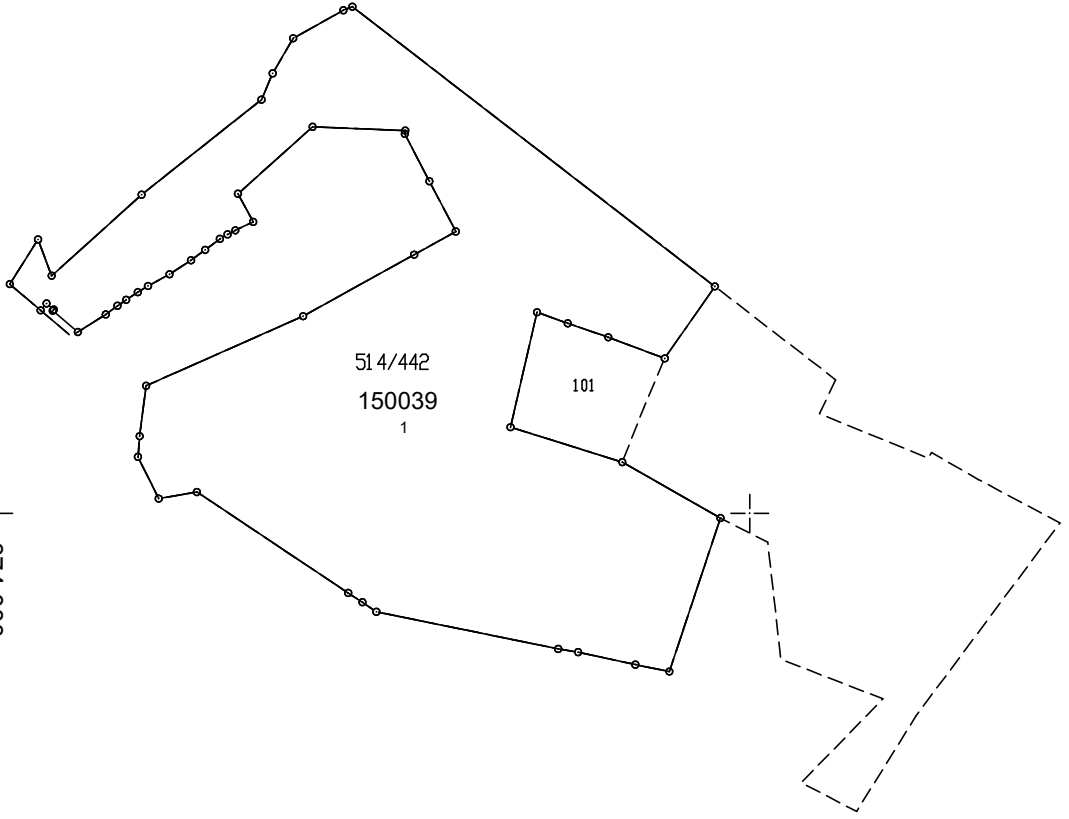

İLİ	ANKARA
İLÇESİ	NALLIHAN
MAH/KÖY	ÇAYIRHAN

DURUM HARİTASI

4 443 000 —+—
374 000

4 443 000 —+—
375 000

4 442 000 —+—
374 000

4 442 000 —+—
375 000

—+— DÜZENLEME SINIRI
- - - KADASTRO SINIRI
— İMAR SINIRI

4 441 000 —+—
374 000

4 441 000 —+—
375 000

	DÜZENLEYEN	UYGUNDUR		KONTROL EDİLMİŞTİR
		BELEDİYE / ÖZEL İDARE		KADASTRO MÜDÜRLÜĞÜ
		KONTROL EDEN	ONAYLAYAN	
Adı ve Soyadı				
Tarih				
İmzası				