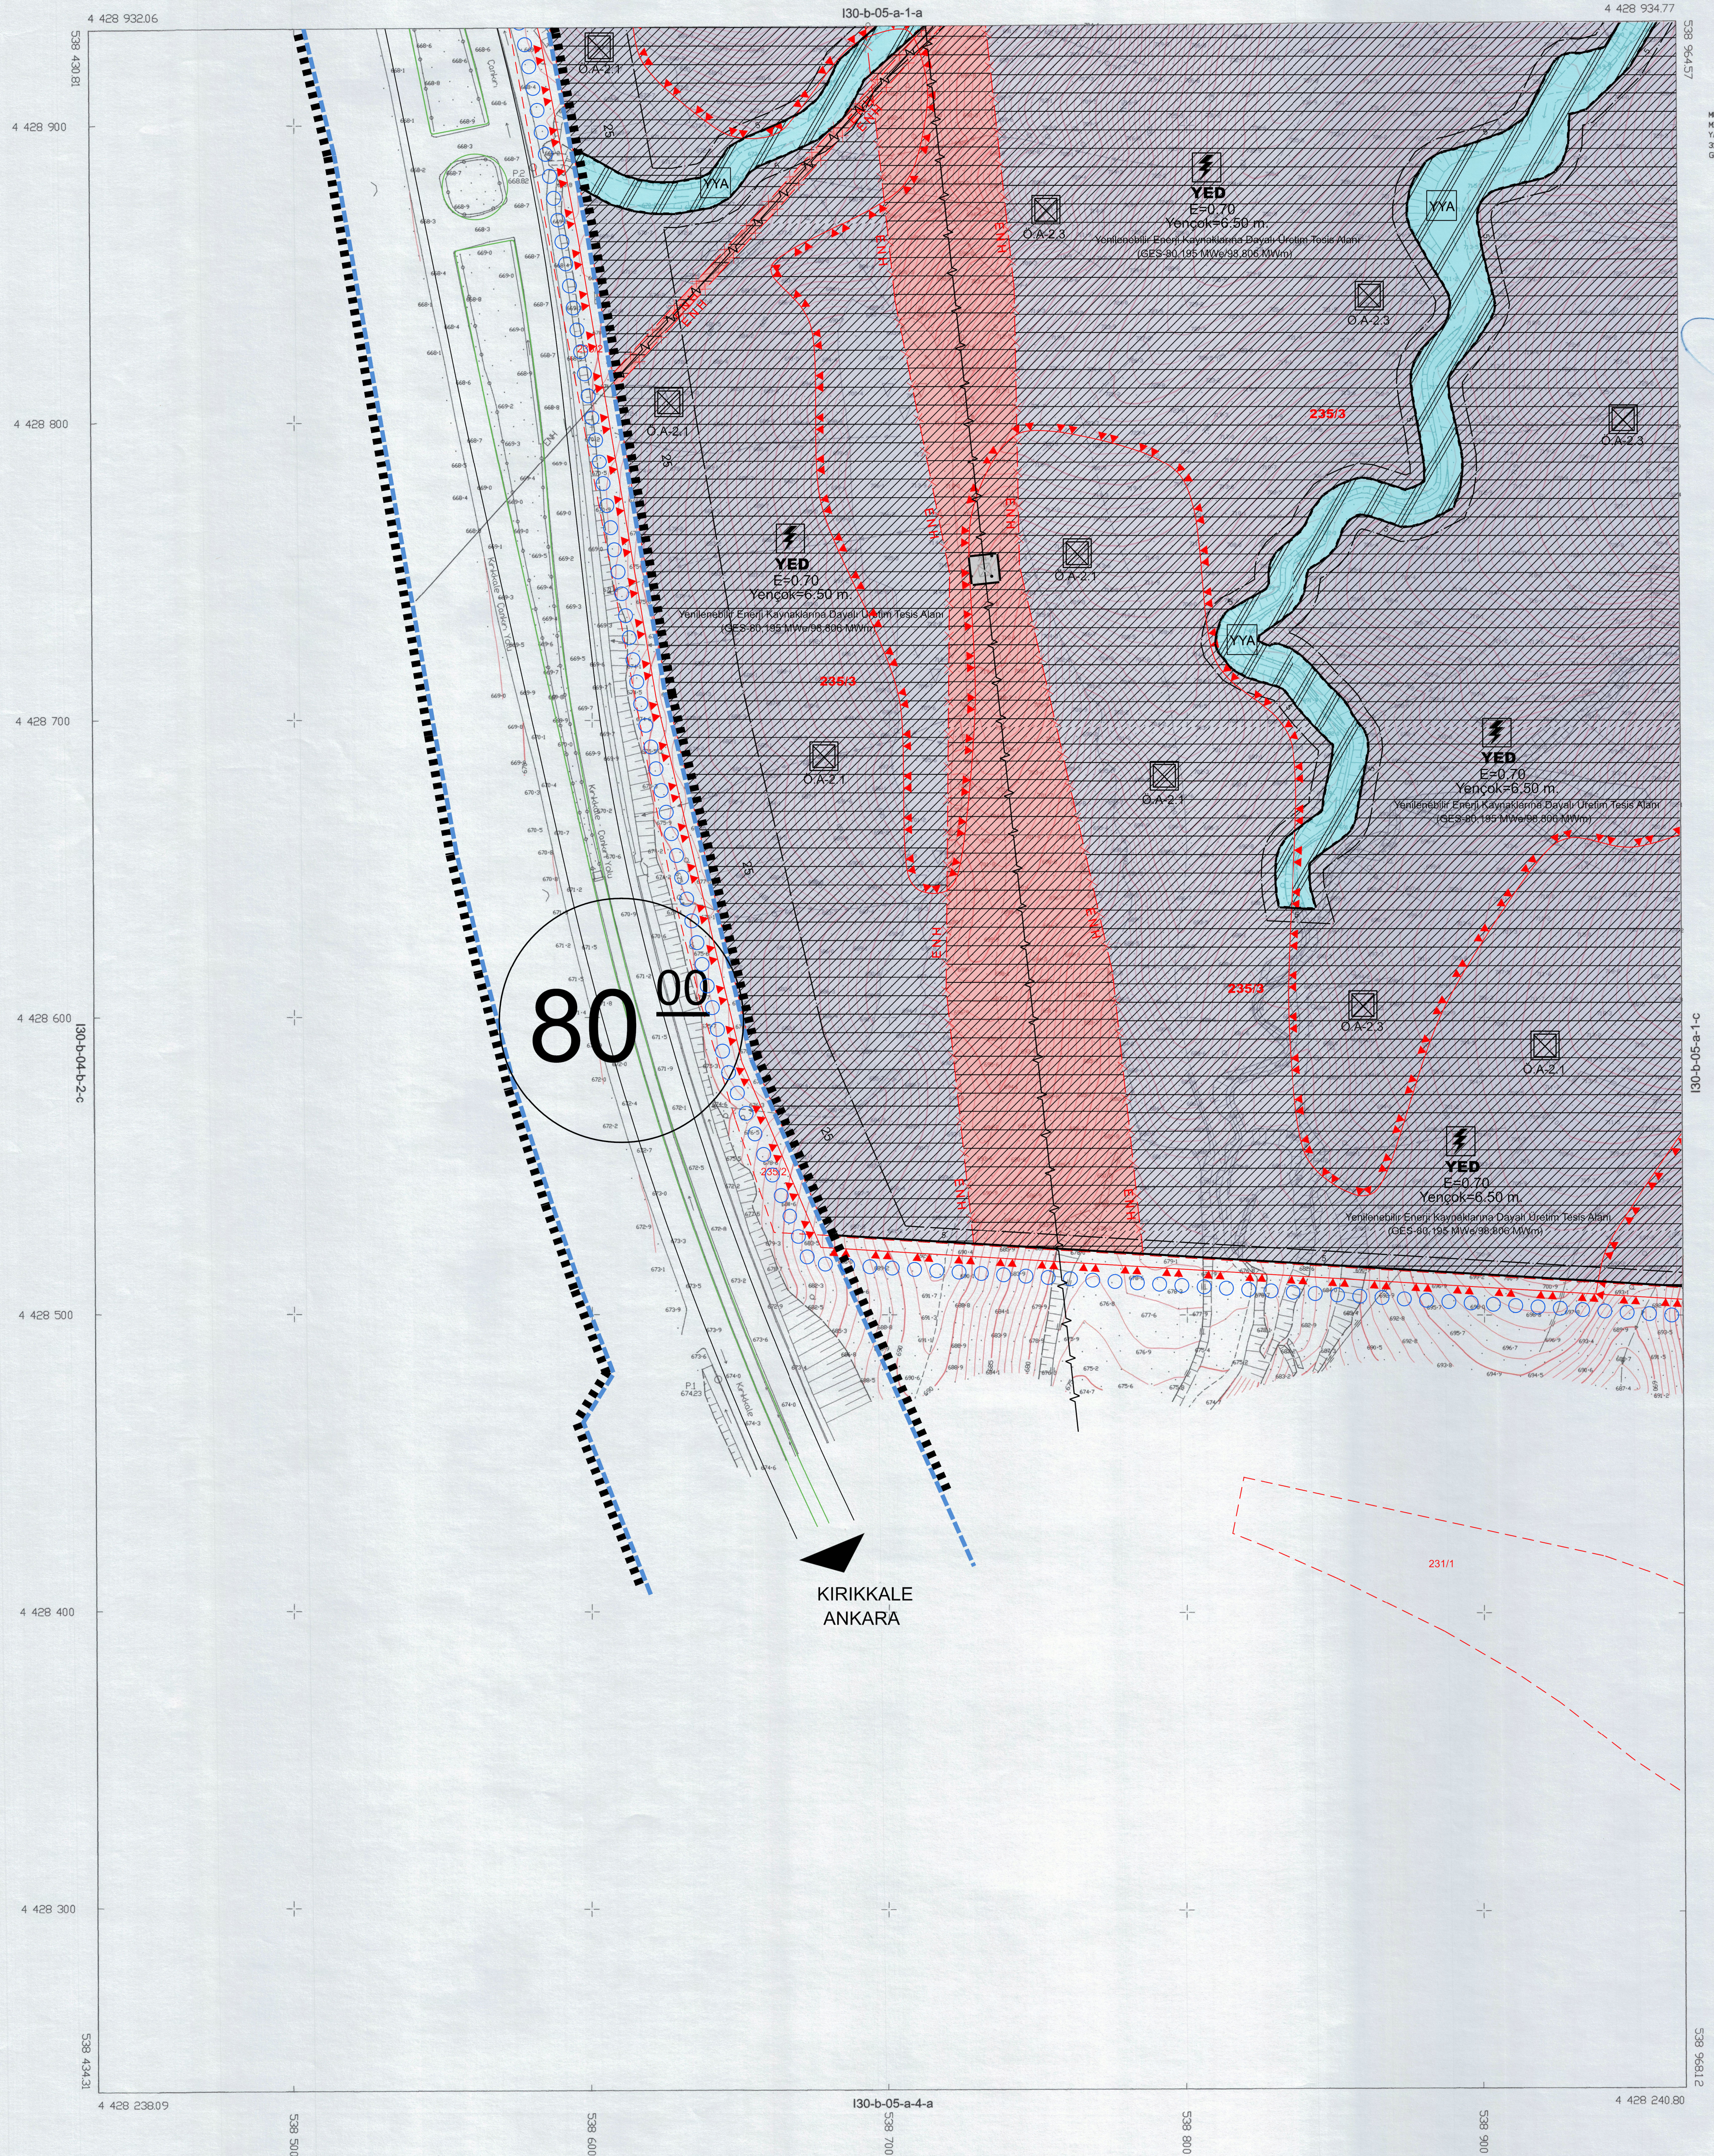

KALECİK
(ANKARA)
I30-B-05-A-1-D

01					
06					
11	B				
16					
21					

a	b	c	d	e

MÜHÜRLEME ANADOLU GRUP HARİTA MEH. MÜHÜRLEME ANADOLU GRUP HARİTA MEH. YAPILAN İŞ ADI: I30-B-05-A-1-D DÜZLEMLİ HARİTA 30 M SAĞLIK İZMİN KAZANAN 7/10 MÜHÜRLEME ÇİZİMİ İZMİN ÇİZİMİ

KALECİK-I30-B-05-A-1-D
(ANKARA)