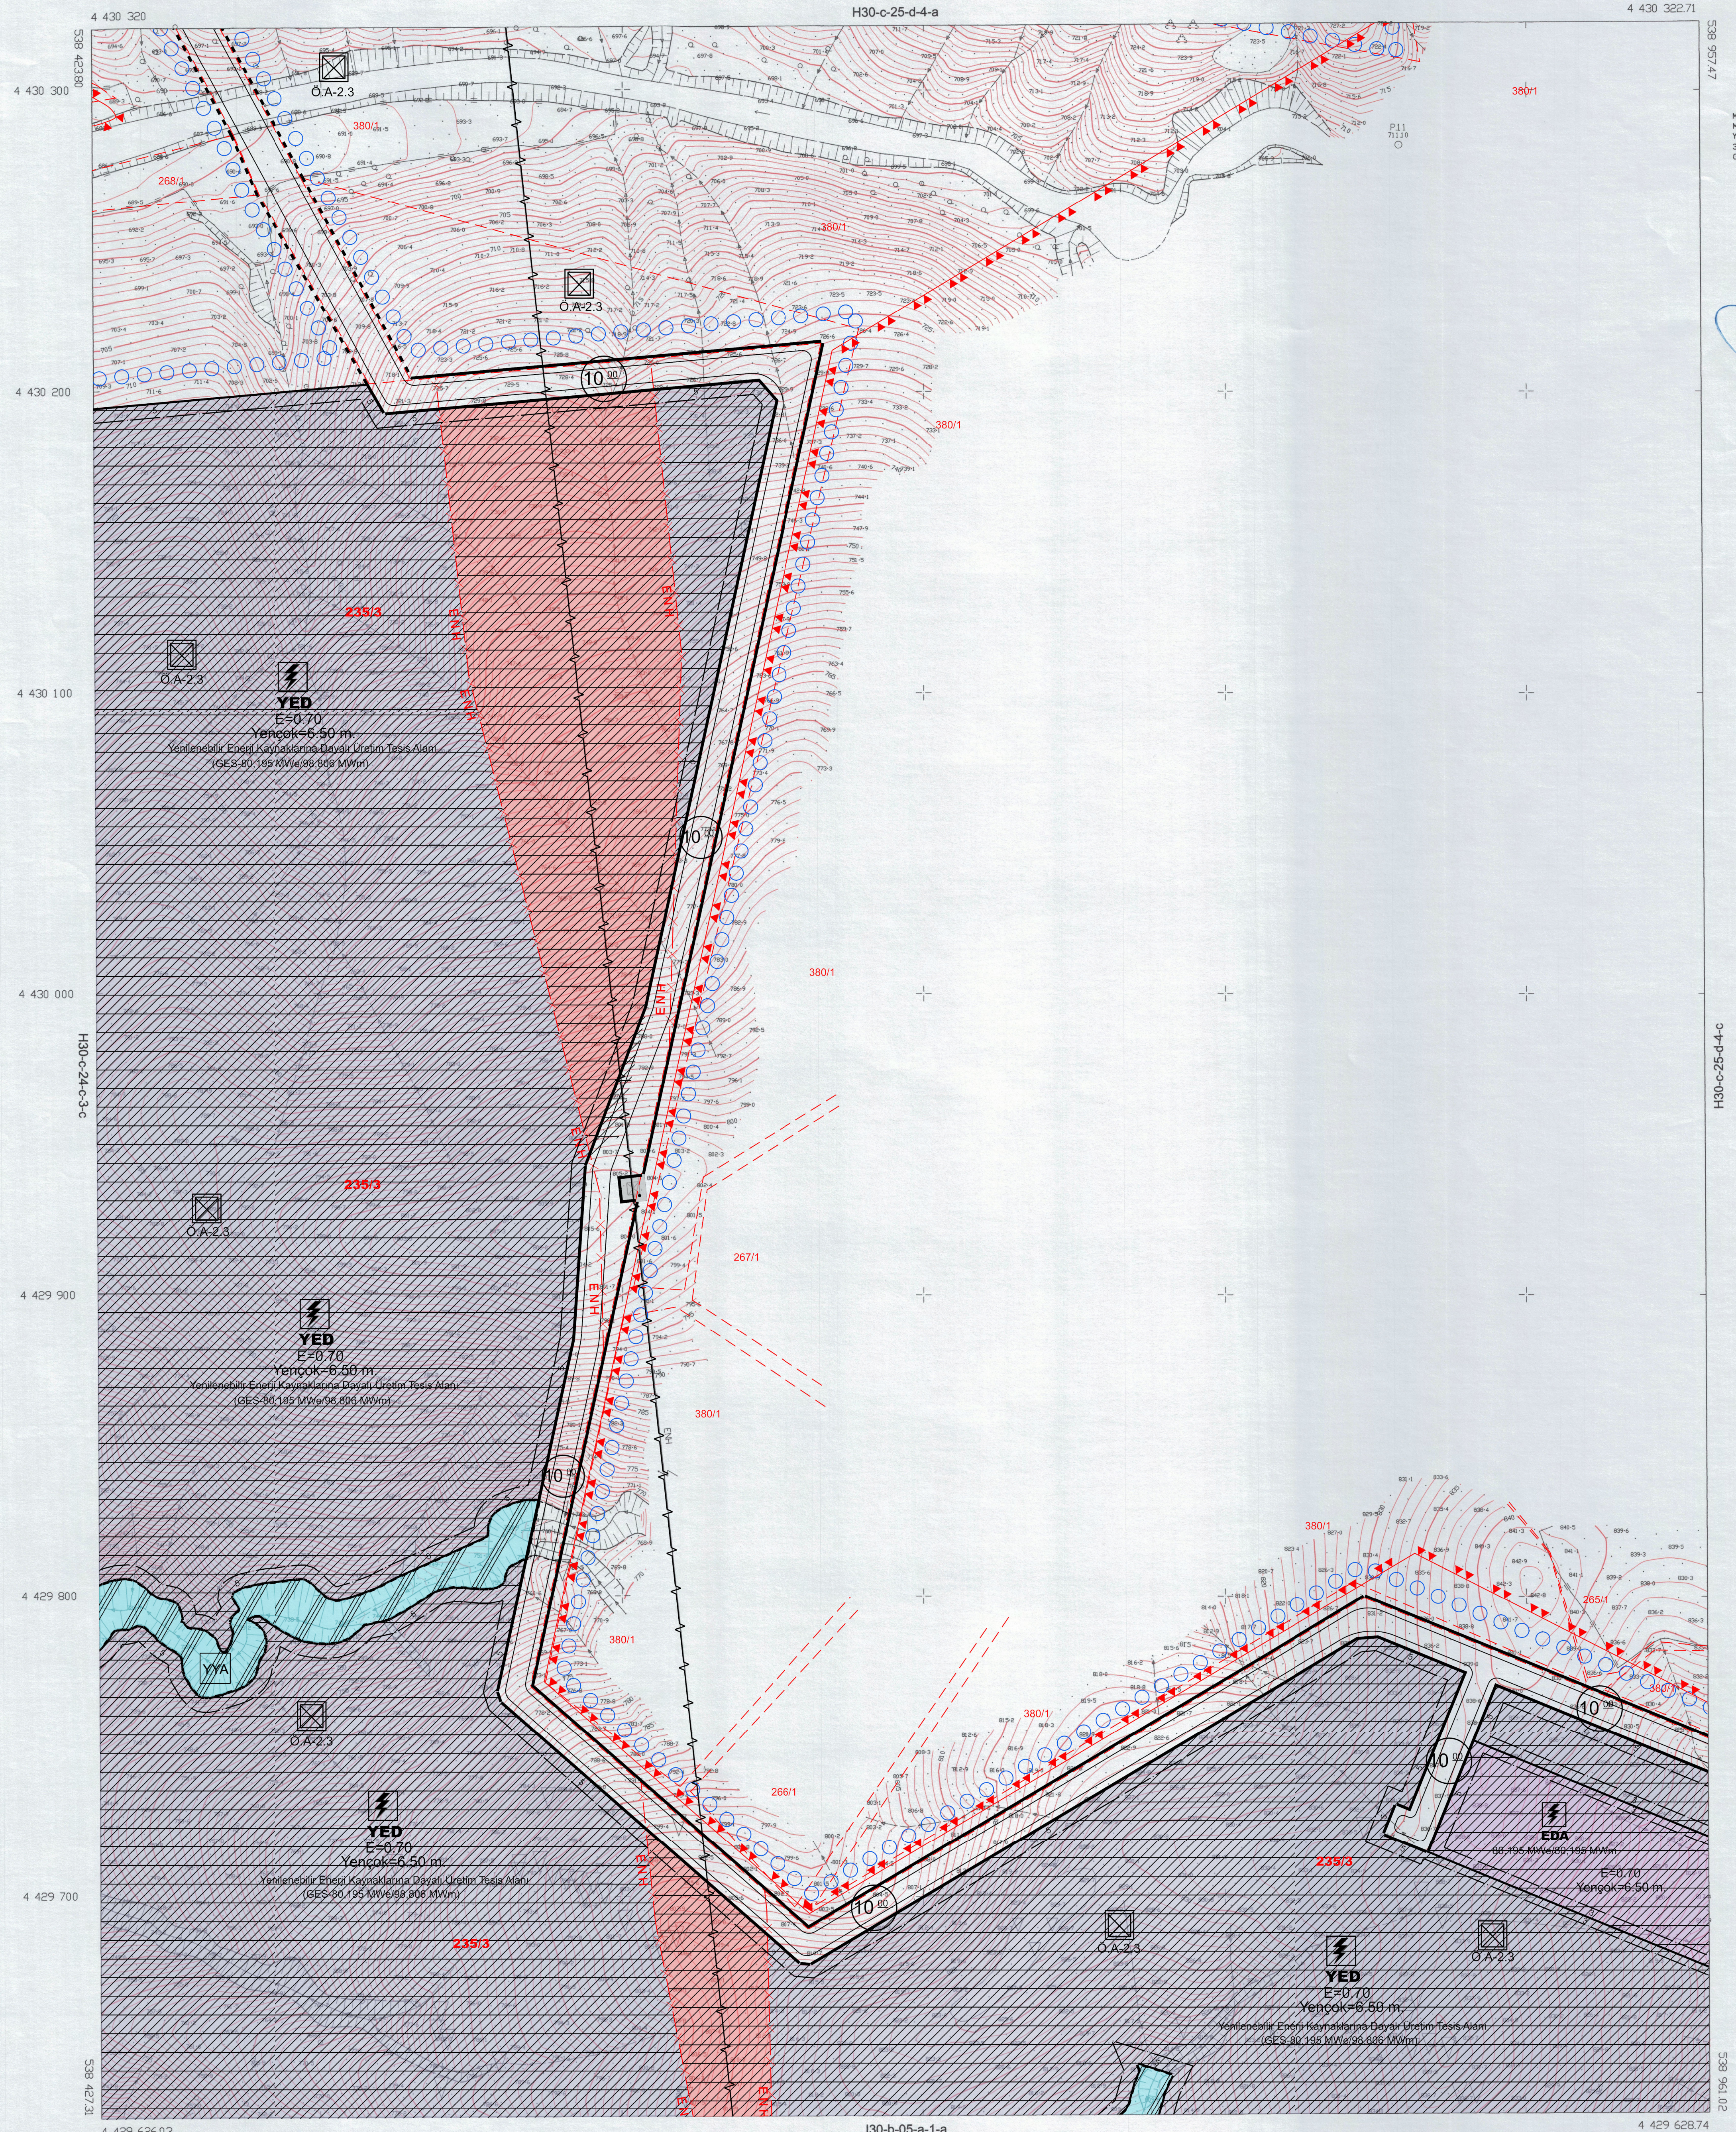

KALECİK
(ANKARA)
H30-C-25-D-4-D

MÜHÜRLEME
M.İN. İNŞ. SAN. T.İ.C. LTD. ŞTİ.
M.İN. İNŞ. SAN. T.İ.C. LTD. ŞTİ.
KONTROL
M.İN. İNŞ. SAN. T.İ.C. LTD. ŞTİ.
M.İN. İNŞ. SAN. T.İ.C. LTD. ŞTİ.

KALECİK-H30-C-25-D-4-D
(ANKARA)