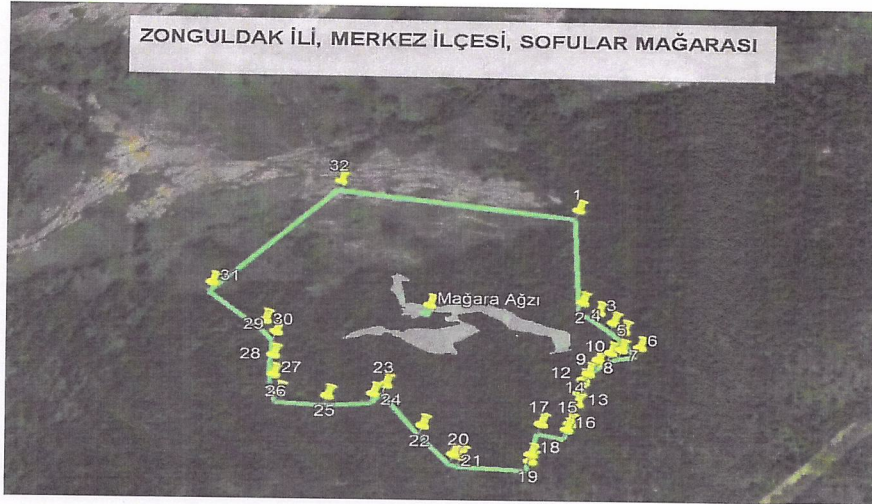

T.C.
ZONGULDAK VALİLİĞİ
ÇEVRE, ŞEHİRCİLİK VE İKLİM DEĞİŞİKLİĞİ İL MÜDÜRLÜĞÜ
Tabiat Varlıklarını Koruma Şube Müdürlüğü

**ZONGULDAK İLİ, MERKEZ İLÇESİ, SOFULAR KÖYÜ
SOFULAR MAĞARASI TESCİL İLANI**

Zonguldak İli, Merkez İlçesi, Sofular Köyü sınırları içerisinde yer alan, giriş ağız koordinatları (Y:412464,477 X:4588740,095; UTM 3⁰ - ED50) olan Sofular Mağarası'nın "Tabiat Varlığı - B Grubu Mağara" olduğuna ilişkin Karabük Tabiat Varlıklarını Koruma Bölge Komisyonu'nca alınan 05.01.2022 tarihli ve 200 sayılı karar 26.04.2022 tarihli ve 3540501 sayılı Bakanlık Makam Olur'u ile onaylanmıştır.

Sınırları koordinatlarla belirtilen alanlarda, Tapu kütüğünün beyanlar hanesine "Tabiat Varlığı - B Grubu Mağara" şerhi konulmasına yönelik işlemler başlatılmıştır.

10.07.2018 tarihli ve 30474 sayılı Resmi Gazete'de yayımlanarak yürürlüğe giren 1 No'lu Cumhurbaşkanlığı Kararnamesi'nin 109. maddesi 1. fıkrası (b) bendi uyarınca ekteki harita ile koordinat listesinde koruma alanı sınırları belirtilen mağaranın tabiat varlığı olarak tescili tebliğ olunur.

Alana ait koordinat bilgileri, www.tvksays.csb.gov.tr adresinde mevcuttur.

İli : Zonguldak
İlçesi : Merkez
Köyü : Sofular
Mağara : Sofular

**Koruma Statüsü (Tabiat Varlığı - B Grubu Mağara)
Koruma Alanı Koordinat Listesi (ED 50 30-3)**