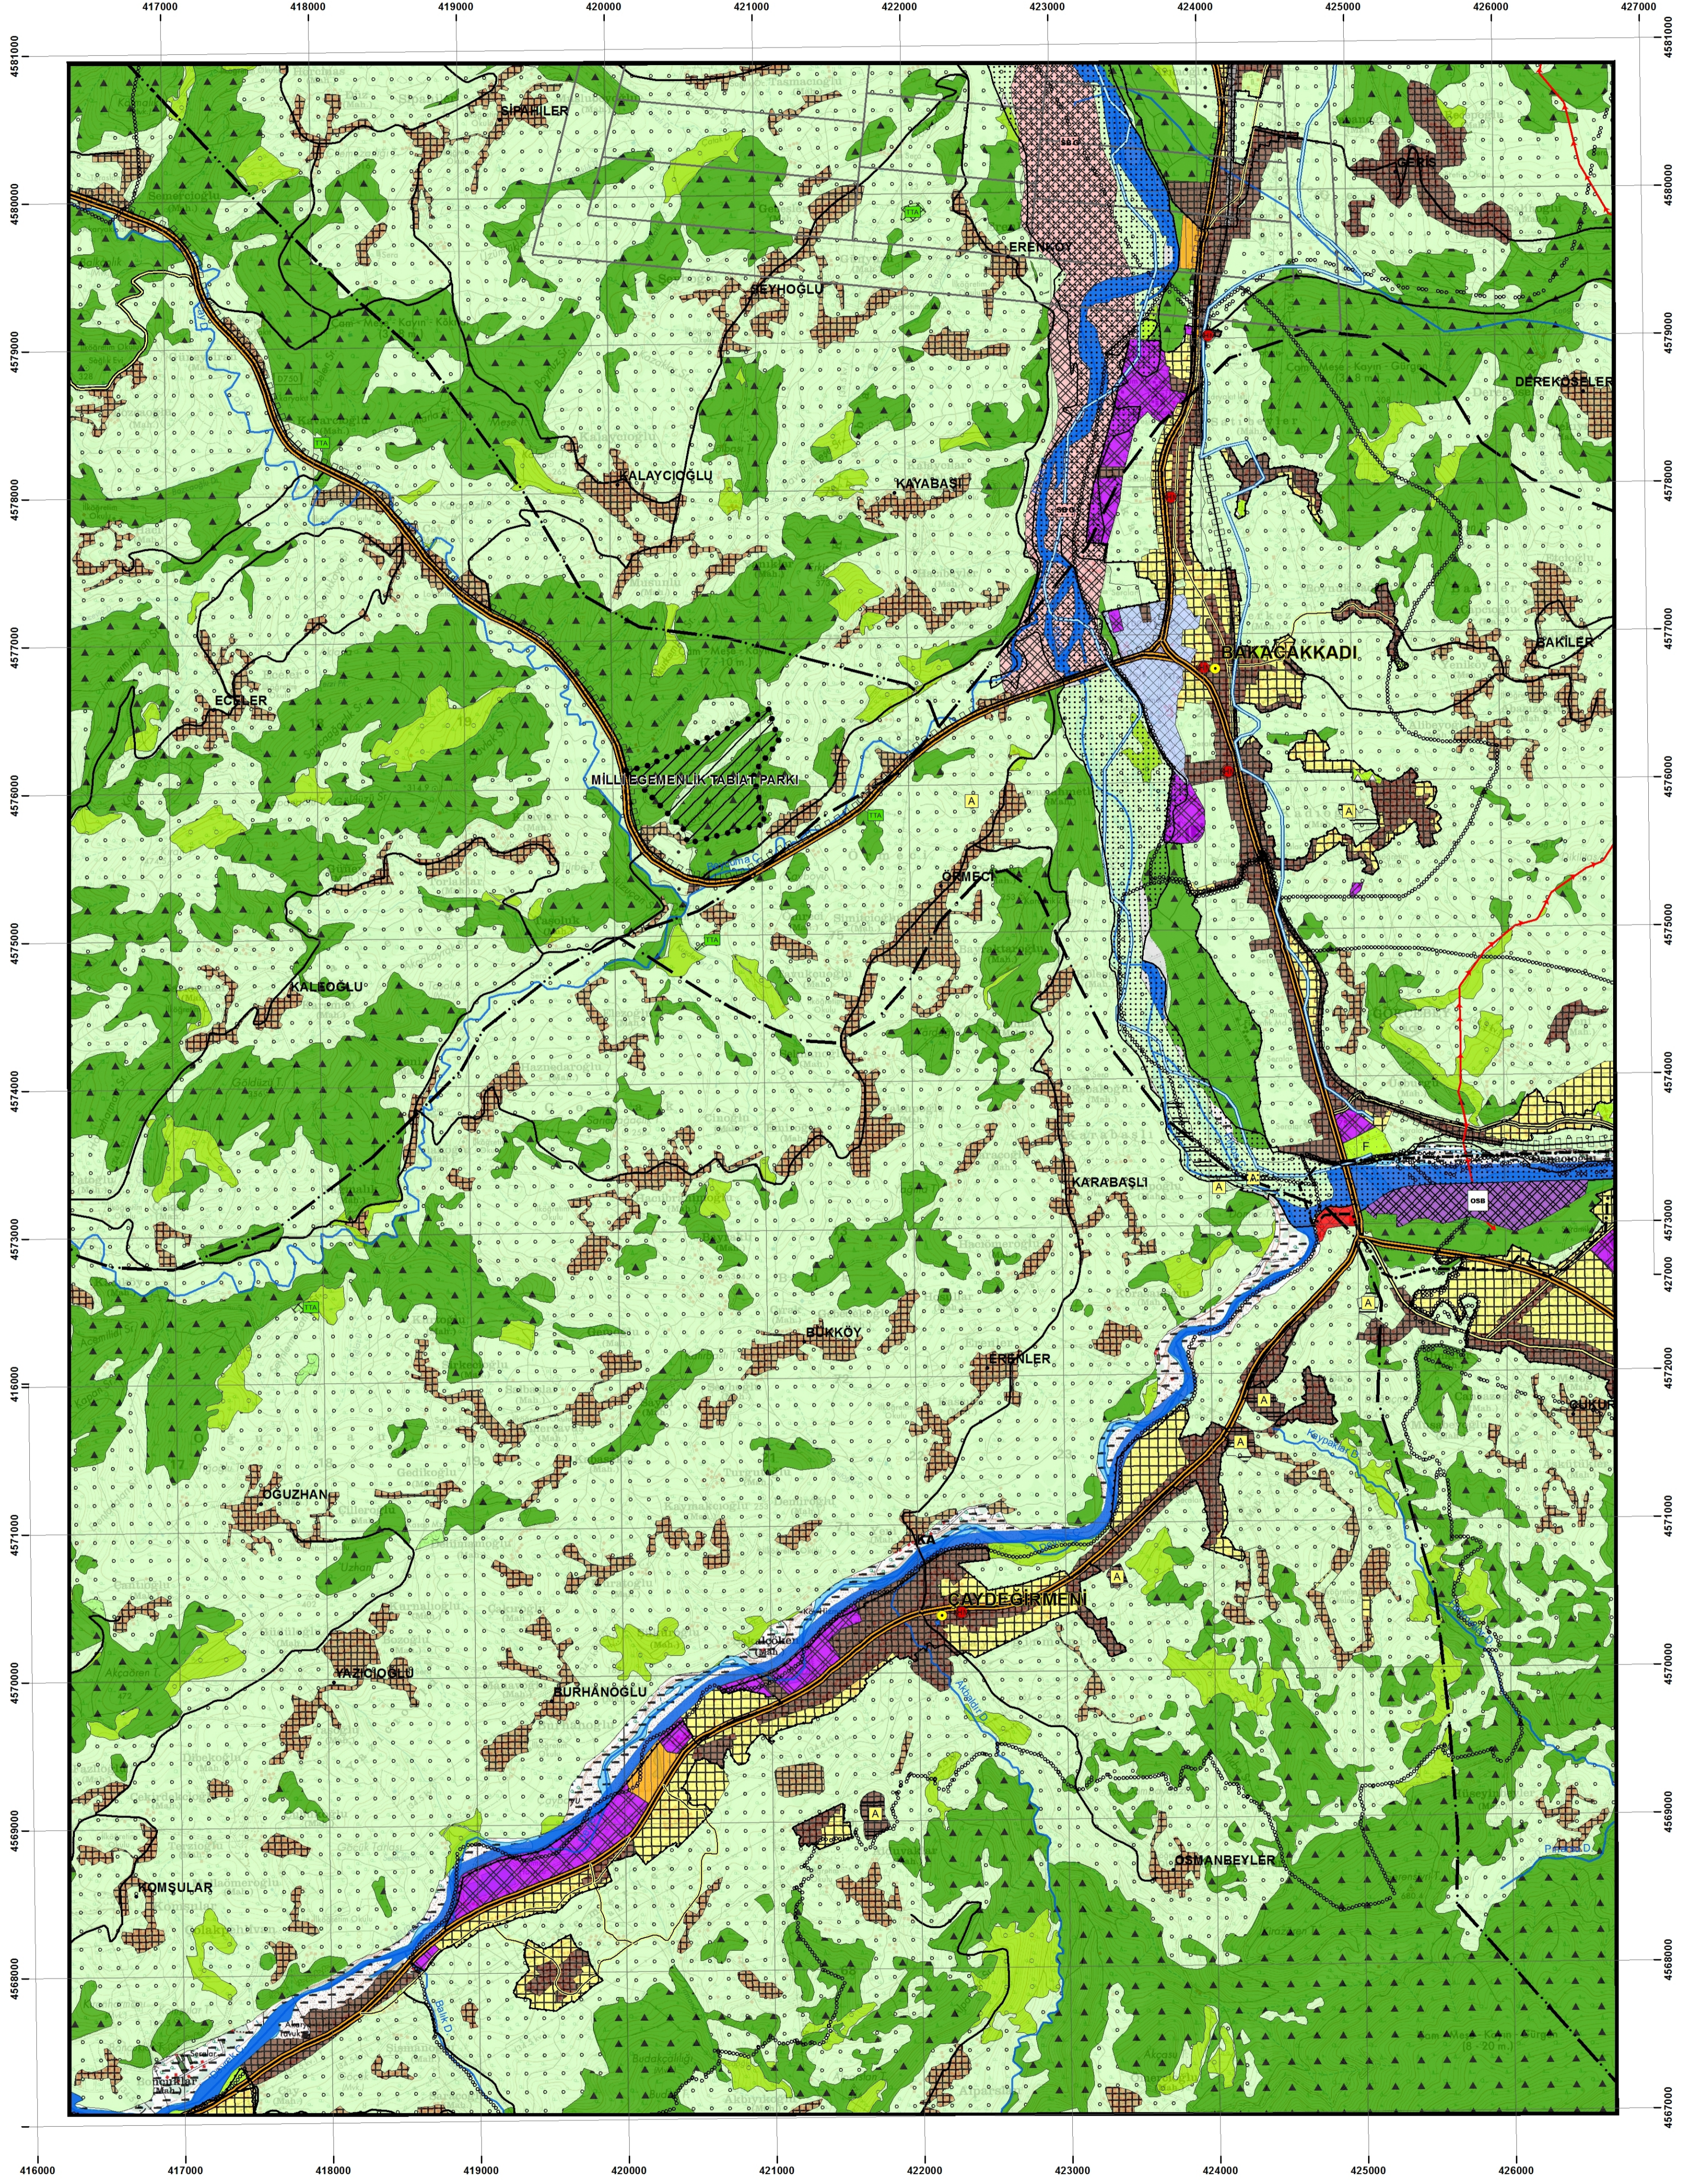

T.C.  
ÇEVRE, ŞEHİRCİLİK VE İKLİM DEĞİŞİKLİĞİ BAKANLIĞI  
MEKANSAL PLANLAMA GENEL MÜDÜRLÜĞÜ

F28-A4

ÖLÇEK: 1/25.000

ZONGULDAK İLİ 1/25.000 ÖLÇEKLİ ÇEVRE DÜZENİ PLANI DEĞİŞİKLİĞİ

 ORGANİZE SANAYİ BÖLGESİ