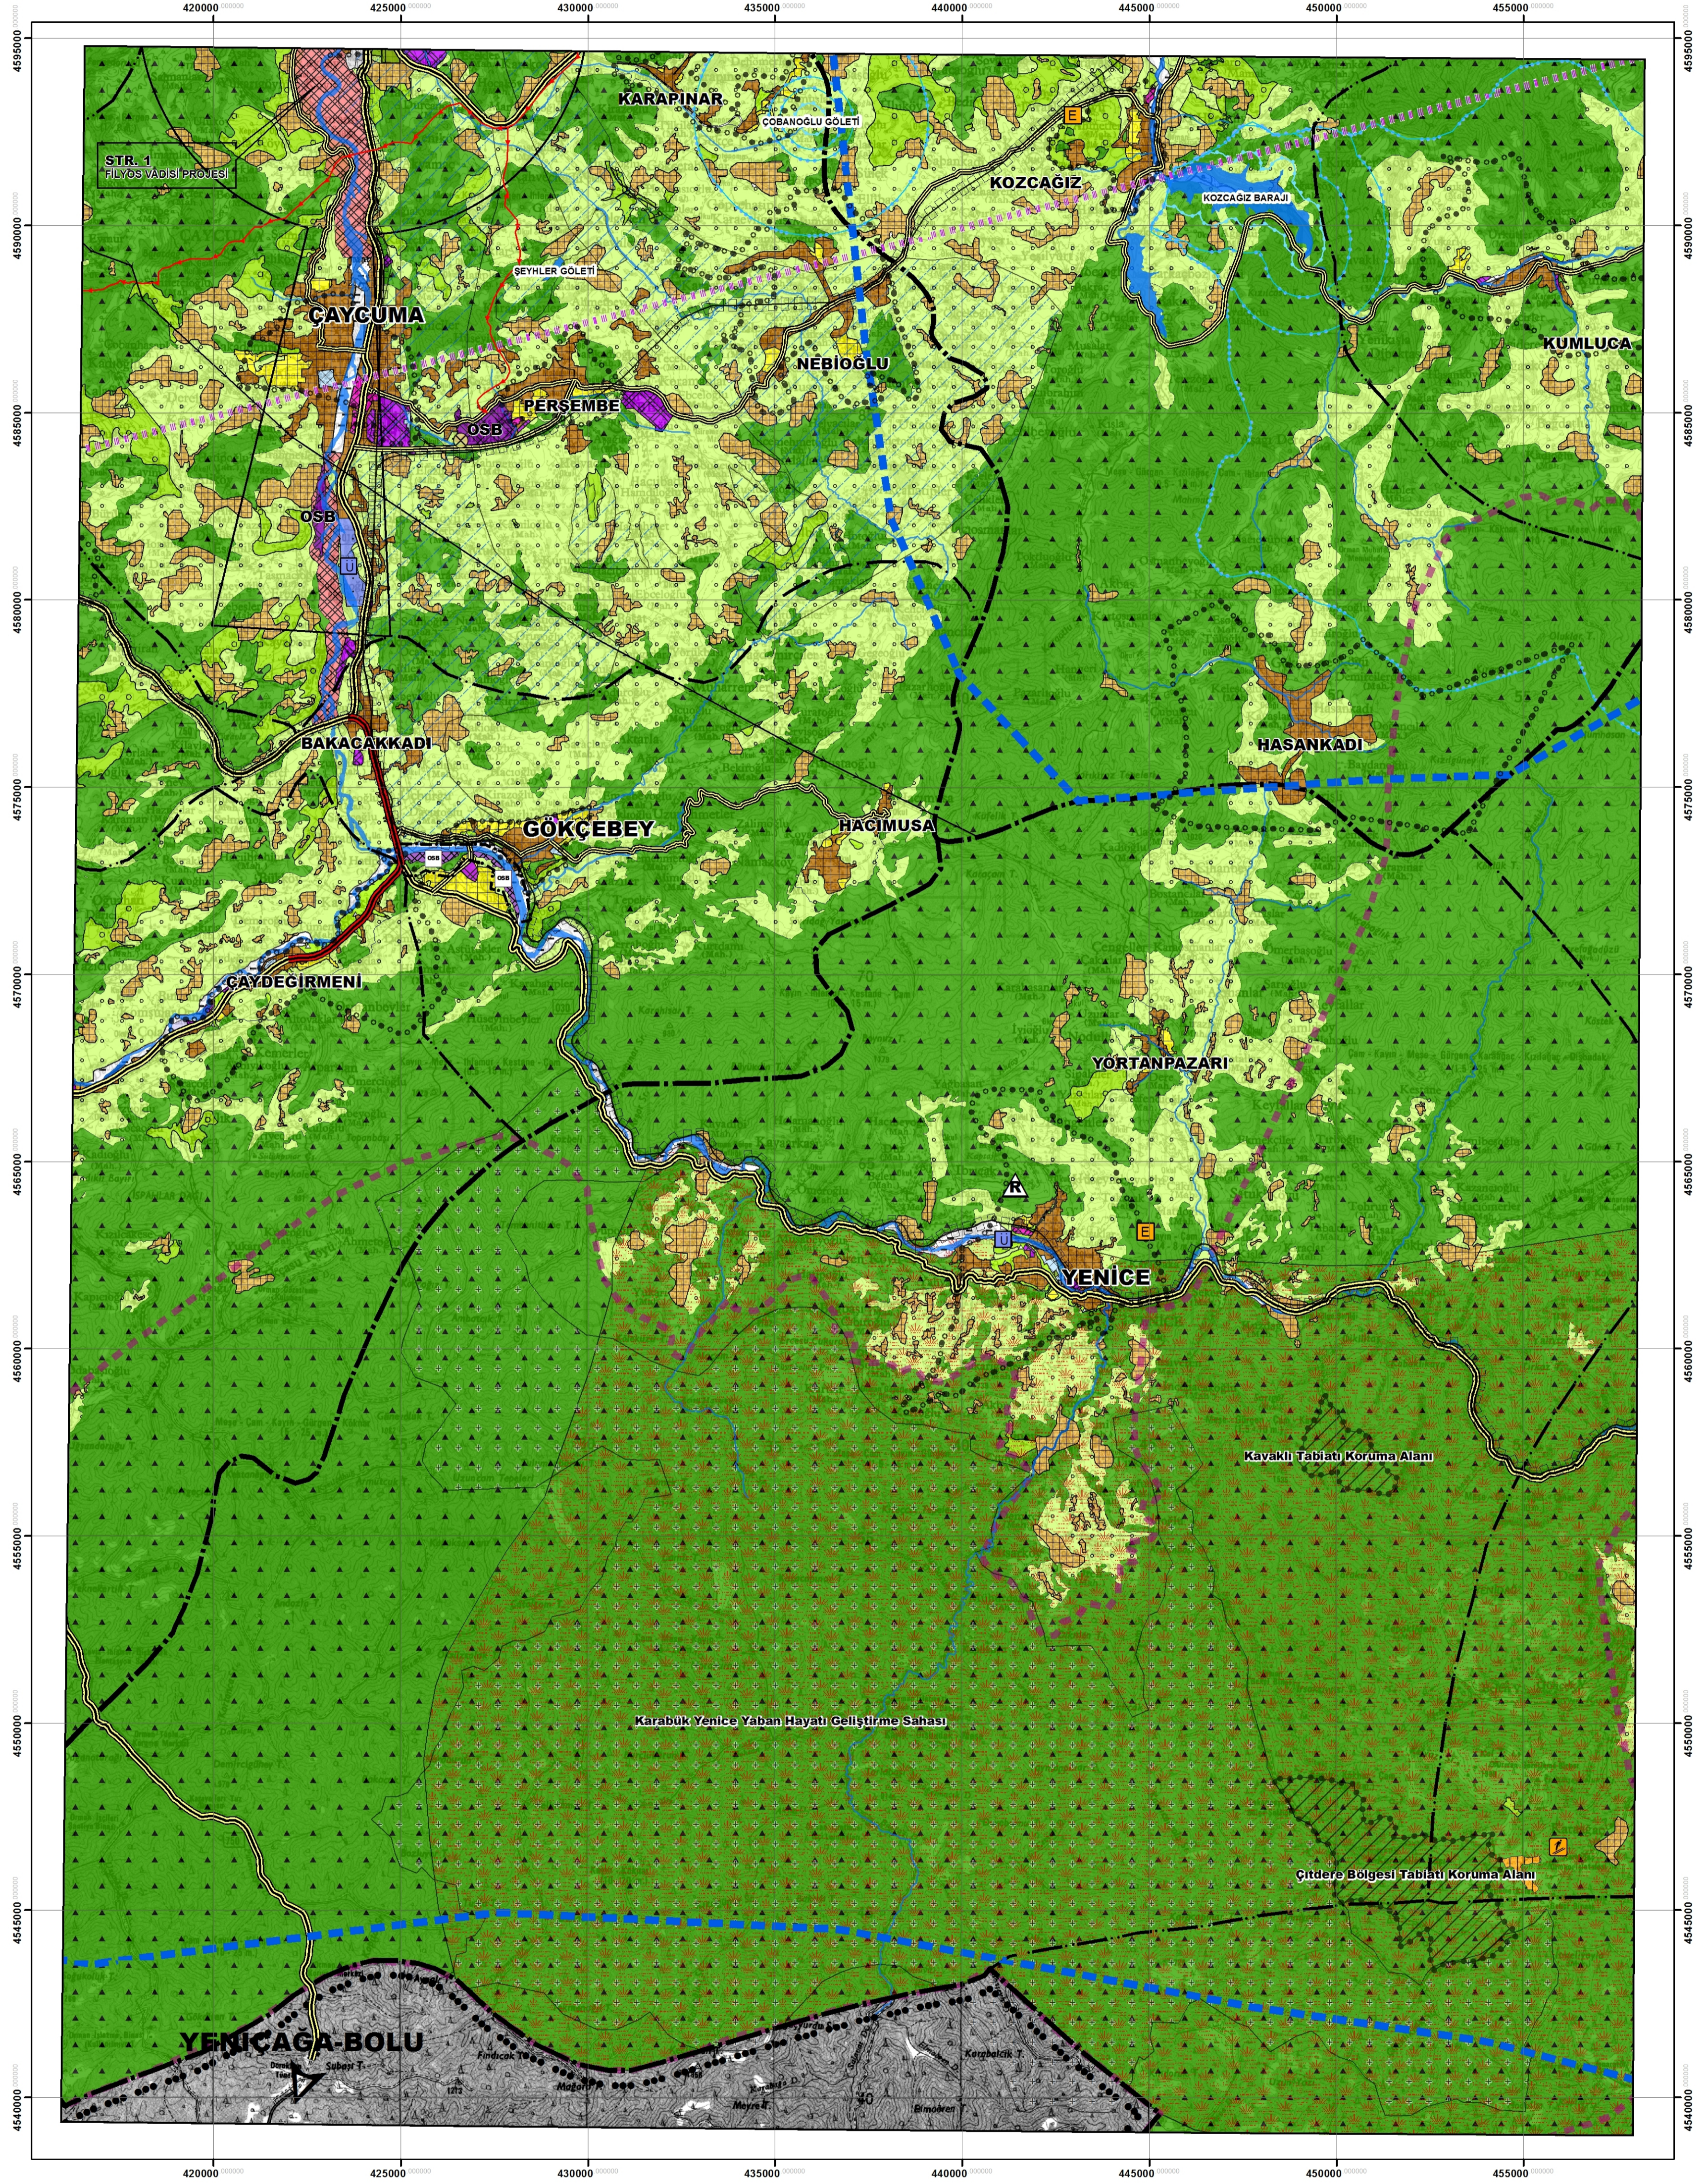

T.C.
ÇEVRE, ŞEHİRCİLİK VE İKLİM DEĞİŞİKLİĞİ BAKANLIĞI
MEKANSAL PLANLAMA GENEL MÜDÜRLÜĞÜ

ZONGULDAK - F28

ÖLÇEK: 1/100.000

ZONGULDAK - BARTIN - KARABÜK PLANLAMA BÖLGESİ
1/100.000 ÖLÇEKLİ ÇEVRE DÜZENİ PLANI DEĞİŞİKLİĞİ