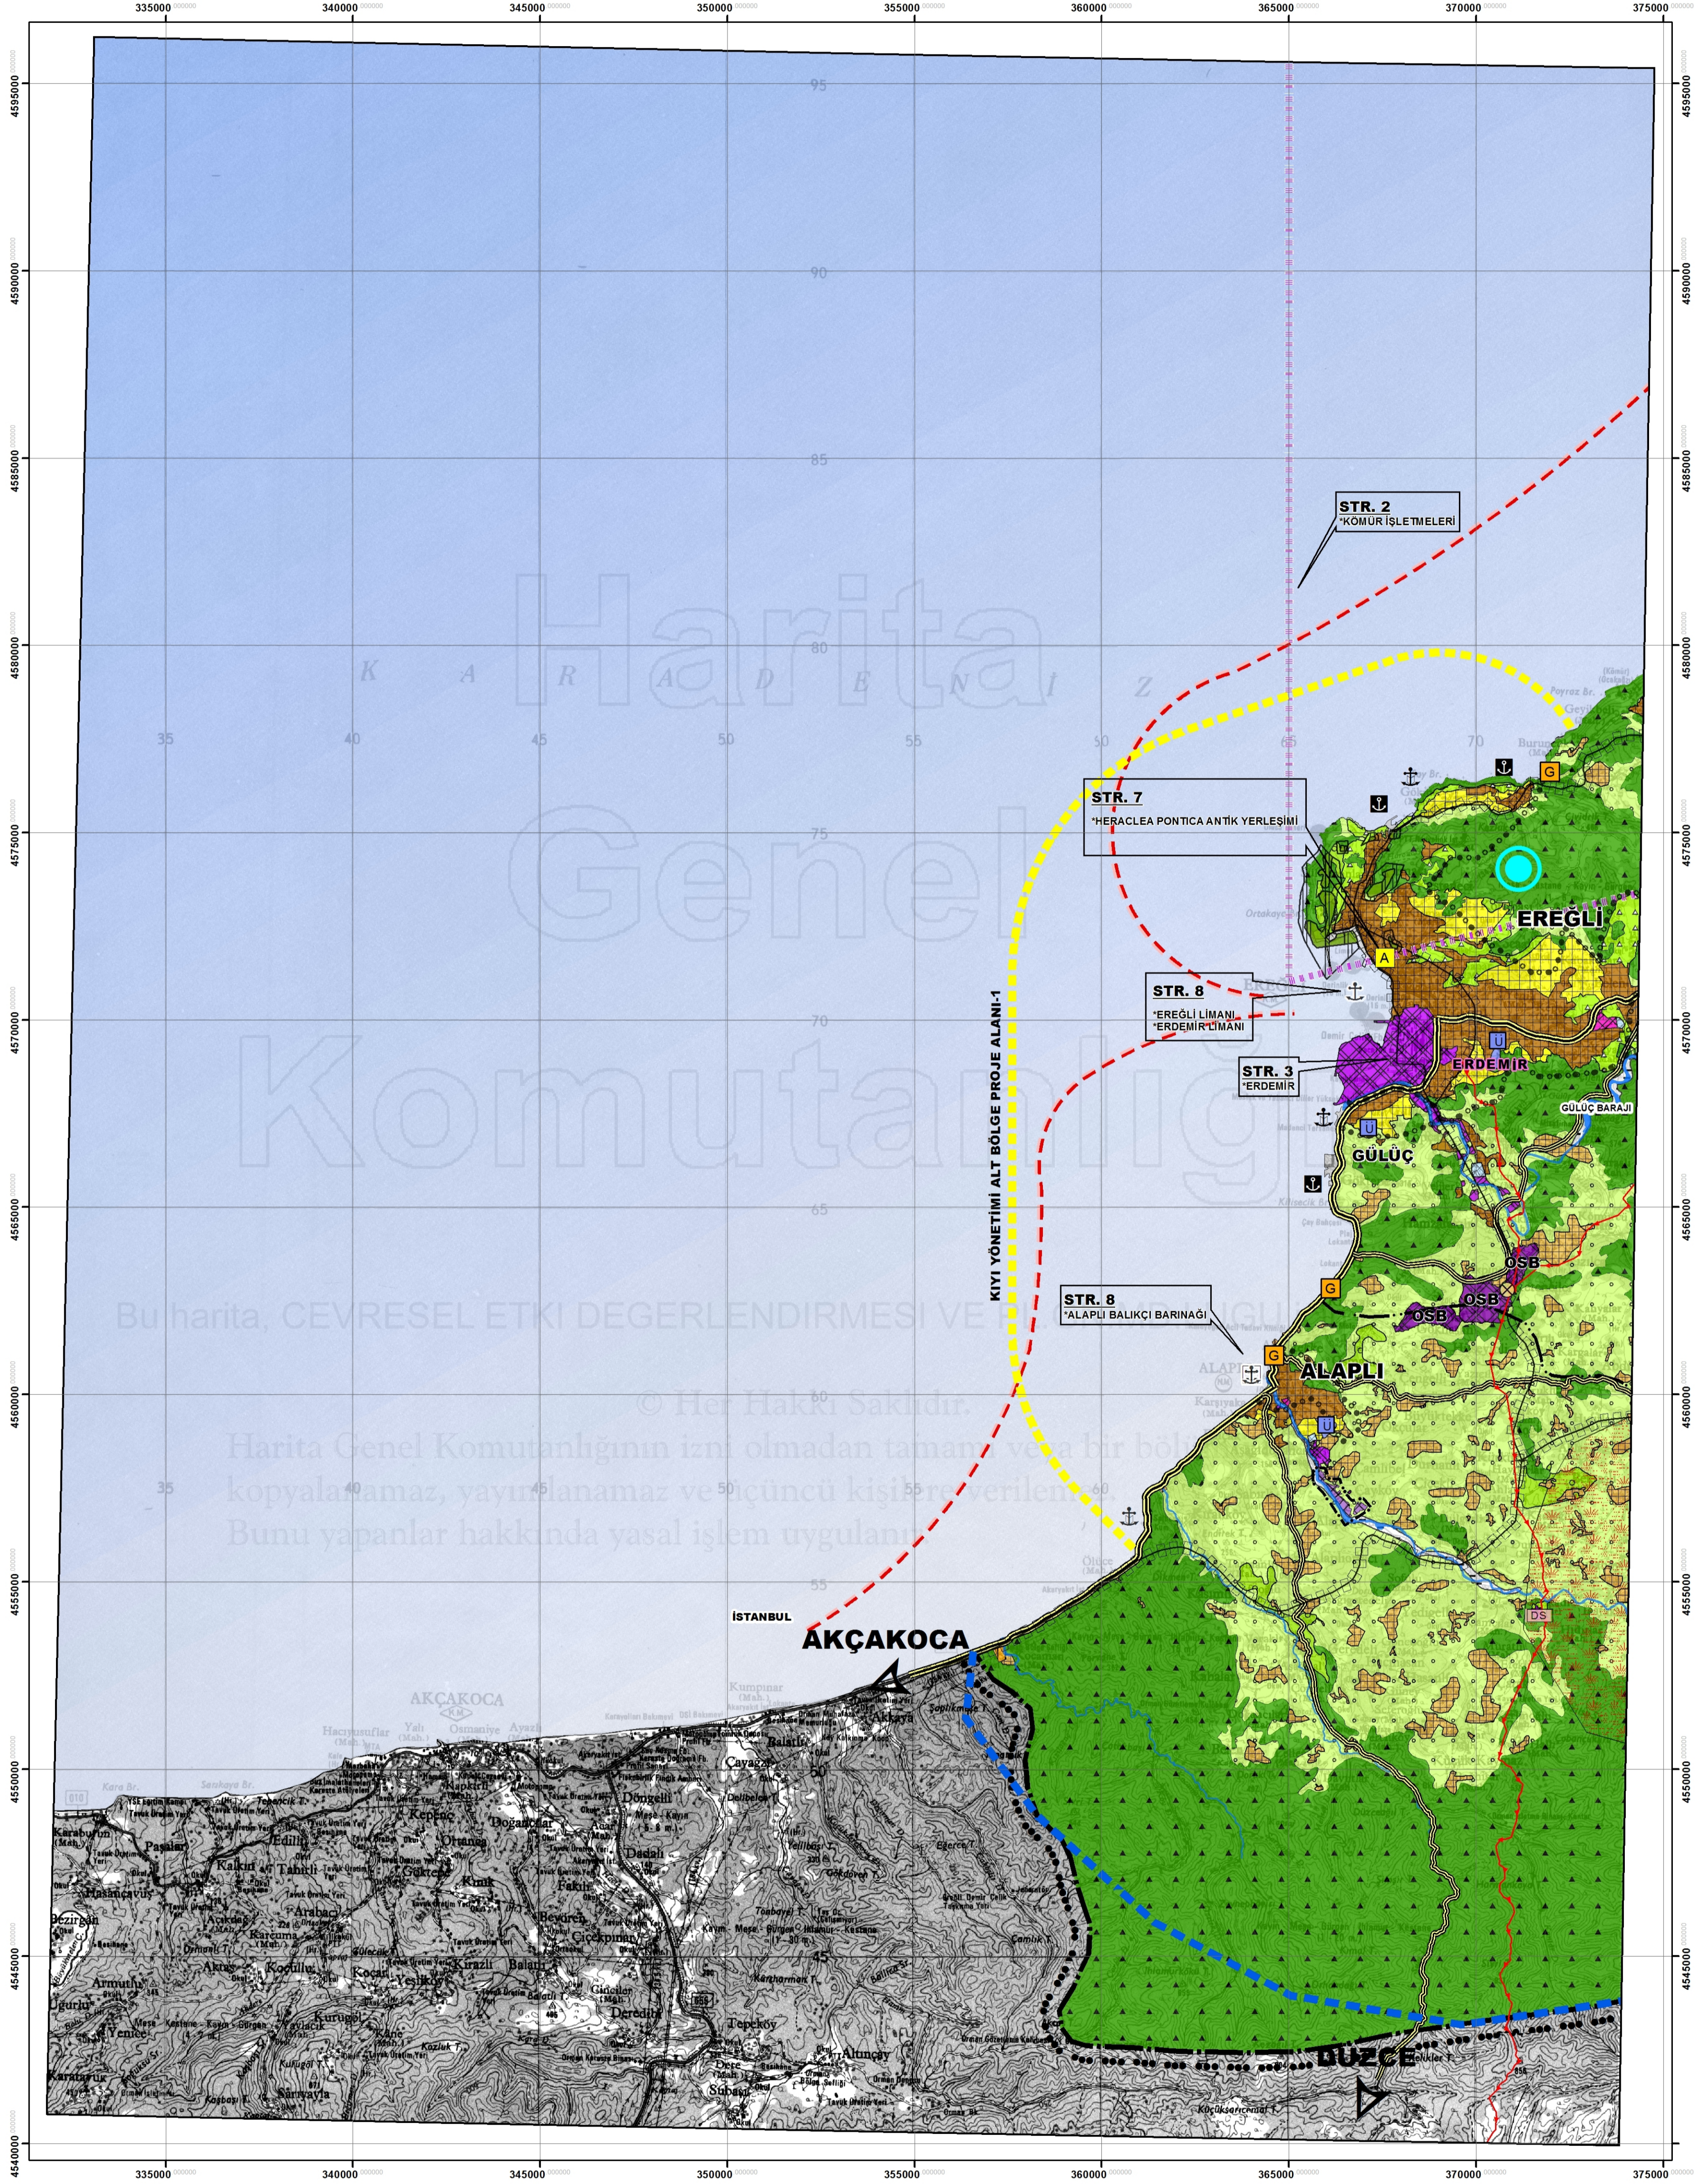

T.C.
ÇEVRE, ŞEHİRCİLİK VE İKLİM DEĞİŞİKLİĞİ BAKANLIĞI
MEKANSAL PLANLAMA GENEL MÜDÜRLÜĞÜ

EREĞLİ - F26

ÖLÇEK: 1/100.000

ZONGULDAK - BARTIN - KARABÜK PLANLAMA BÖLGESİ
1/100.000 ÖLÇEKLİ ÇEVRE DÜZENİ PLANI DEĞİŞİKLİĞİ

GÖSTERİM

 SANAYİ VE DEPOLAMA BÖLGESİ