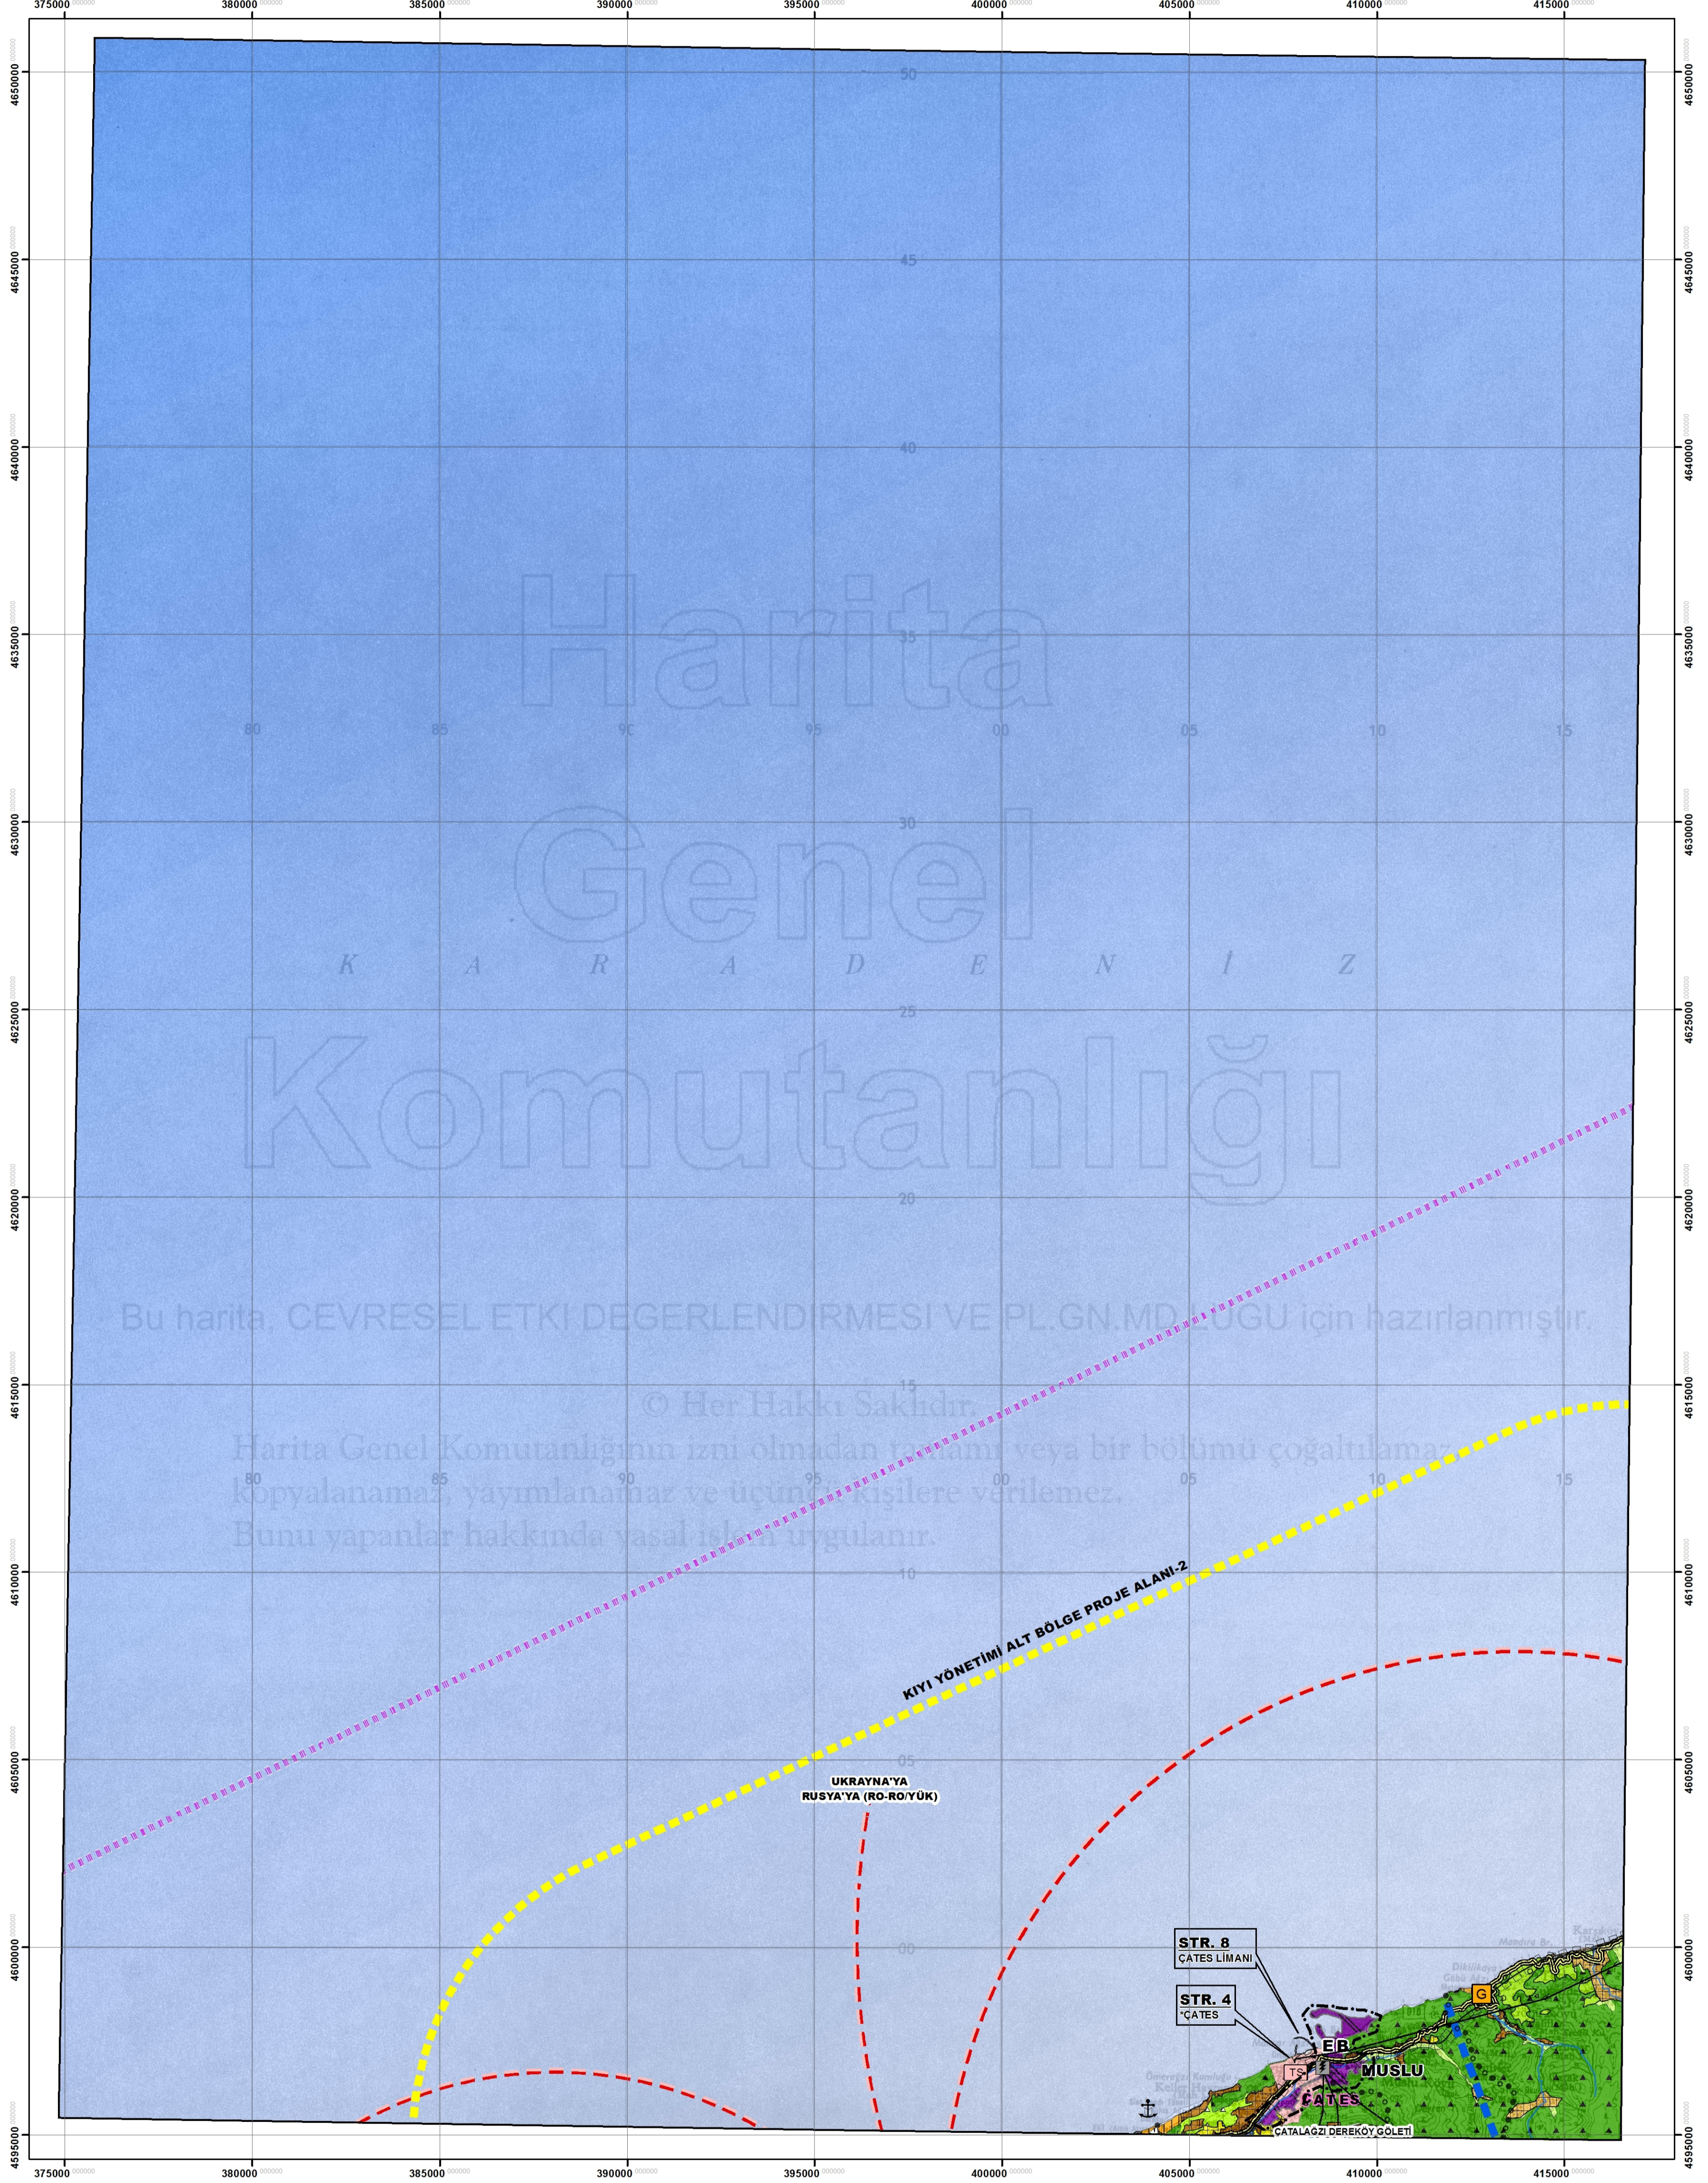

T.C.  
ÇEVRE, ŞEHİRCİLİK VE İKLİM DEĞİŞİKLİĞİ BAKANLIĞI  
MEKANSAL PLANLAMA GENEL MÜDÜRLÜĞÜ

ZONGULDAK - E27

ÖLÇEK: 1/100.000