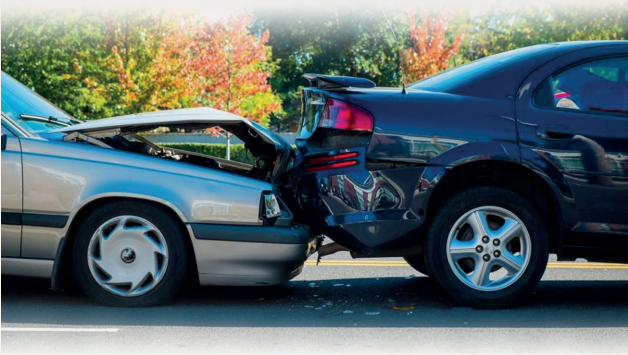

SINIRLARINIZI BİLİN!

Emniyet kemeri, **CAN KURTARIR.**

*Emniyet kemeri kullanımı,
kaza sonrası araç içinde meydana gelen
ölümleri % 45, ağır yaralanmaları ise
% 50 oranında azaltmaktadır.*

*Çarpışma anında araç dursa da yolcular
savrulmaya devam etmektedirler.*

*Emniyet kemeri takmayan yolcular
ön panele, cama ya da birbirlerine
çarpılmaktadırlar. Emniyet kemeri takmayan
yolcuların % 44'ü araçtan fırlamakta,
dolayısıyla kemeri takılı olmayan yolcular
için kaza ölümcül olabilmektedir.*

**Emniyet kemerinizin takılı olması, kaza
anında yaşama şansınızı 11 kat artırır.**