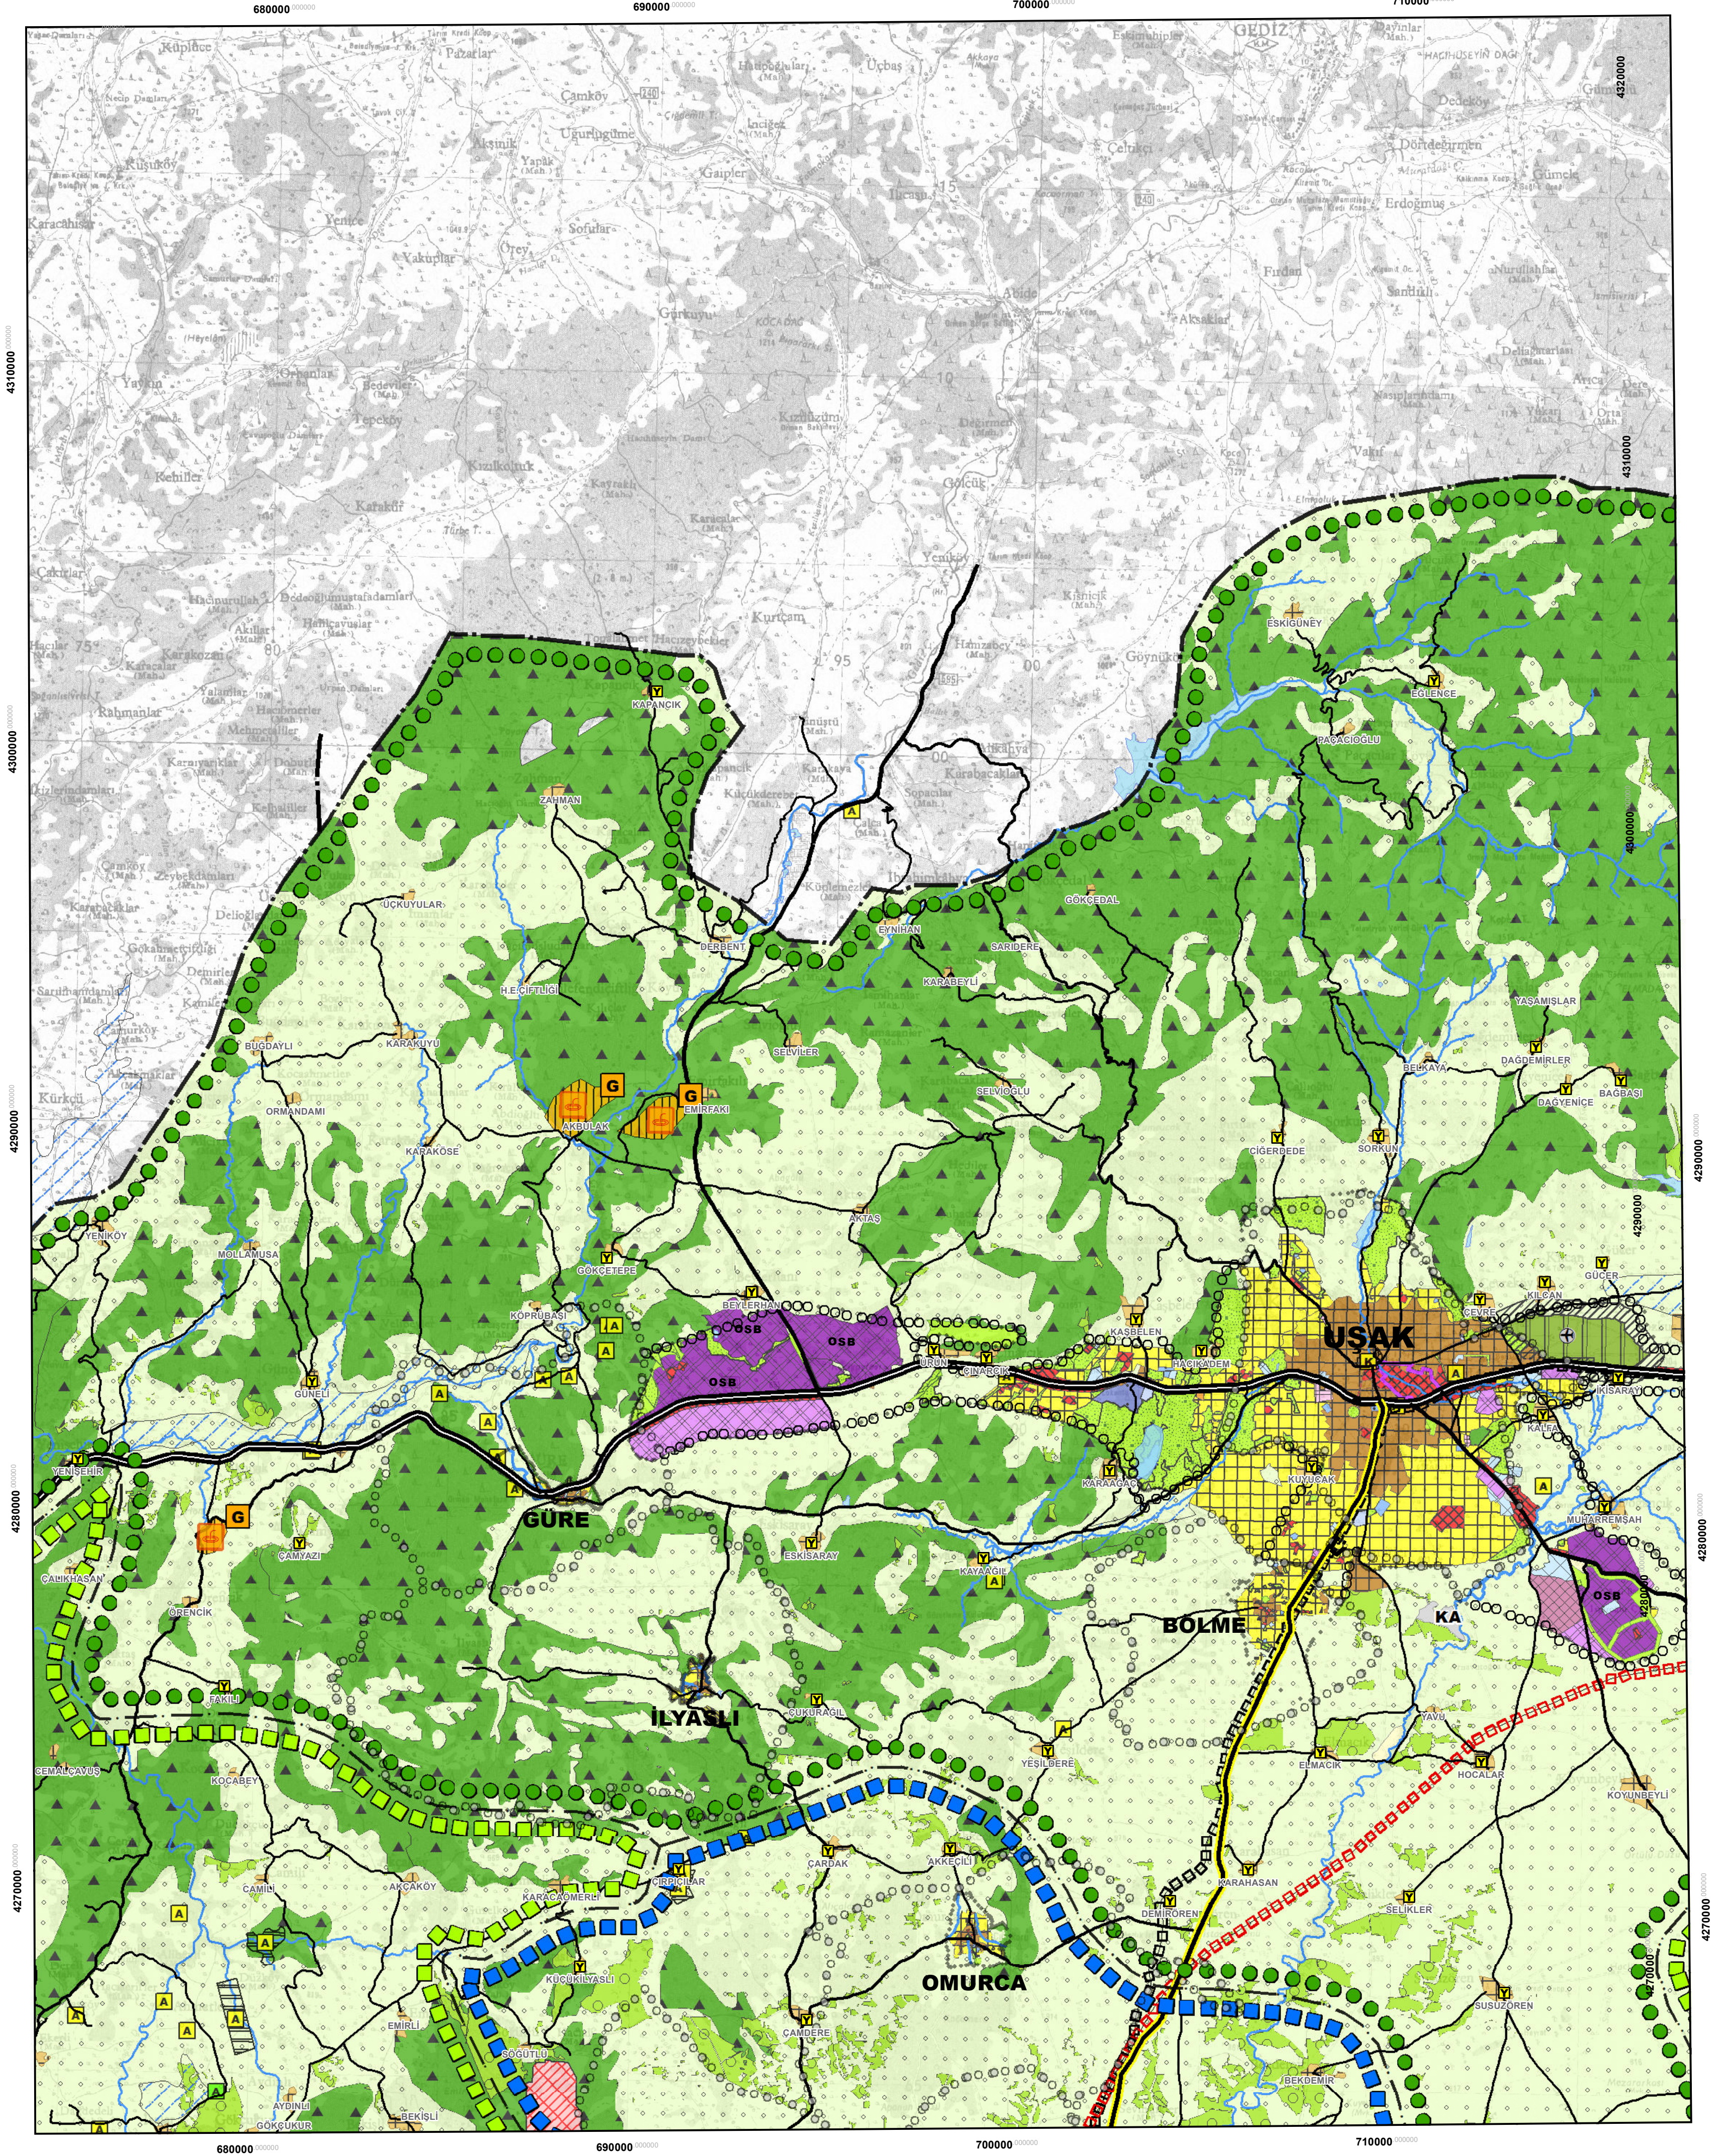

ÇEVRE, ŞEHİRCİLİK VE İKLİM DEĞİŞİKLİĞİ BAKANLIĞI
MEKANSAL PLANLAMA GENEL MÜDÜRLÜĞÜ

UŞAK İLİ 1/100.000 ÖLÇEKLİ ÇEVRE DÜZENİ PLANI

UŞAK
K - 22

GÖSTERİM

----- PLAN DEĞİŞİKLİĞİ ONAMA SINIRI