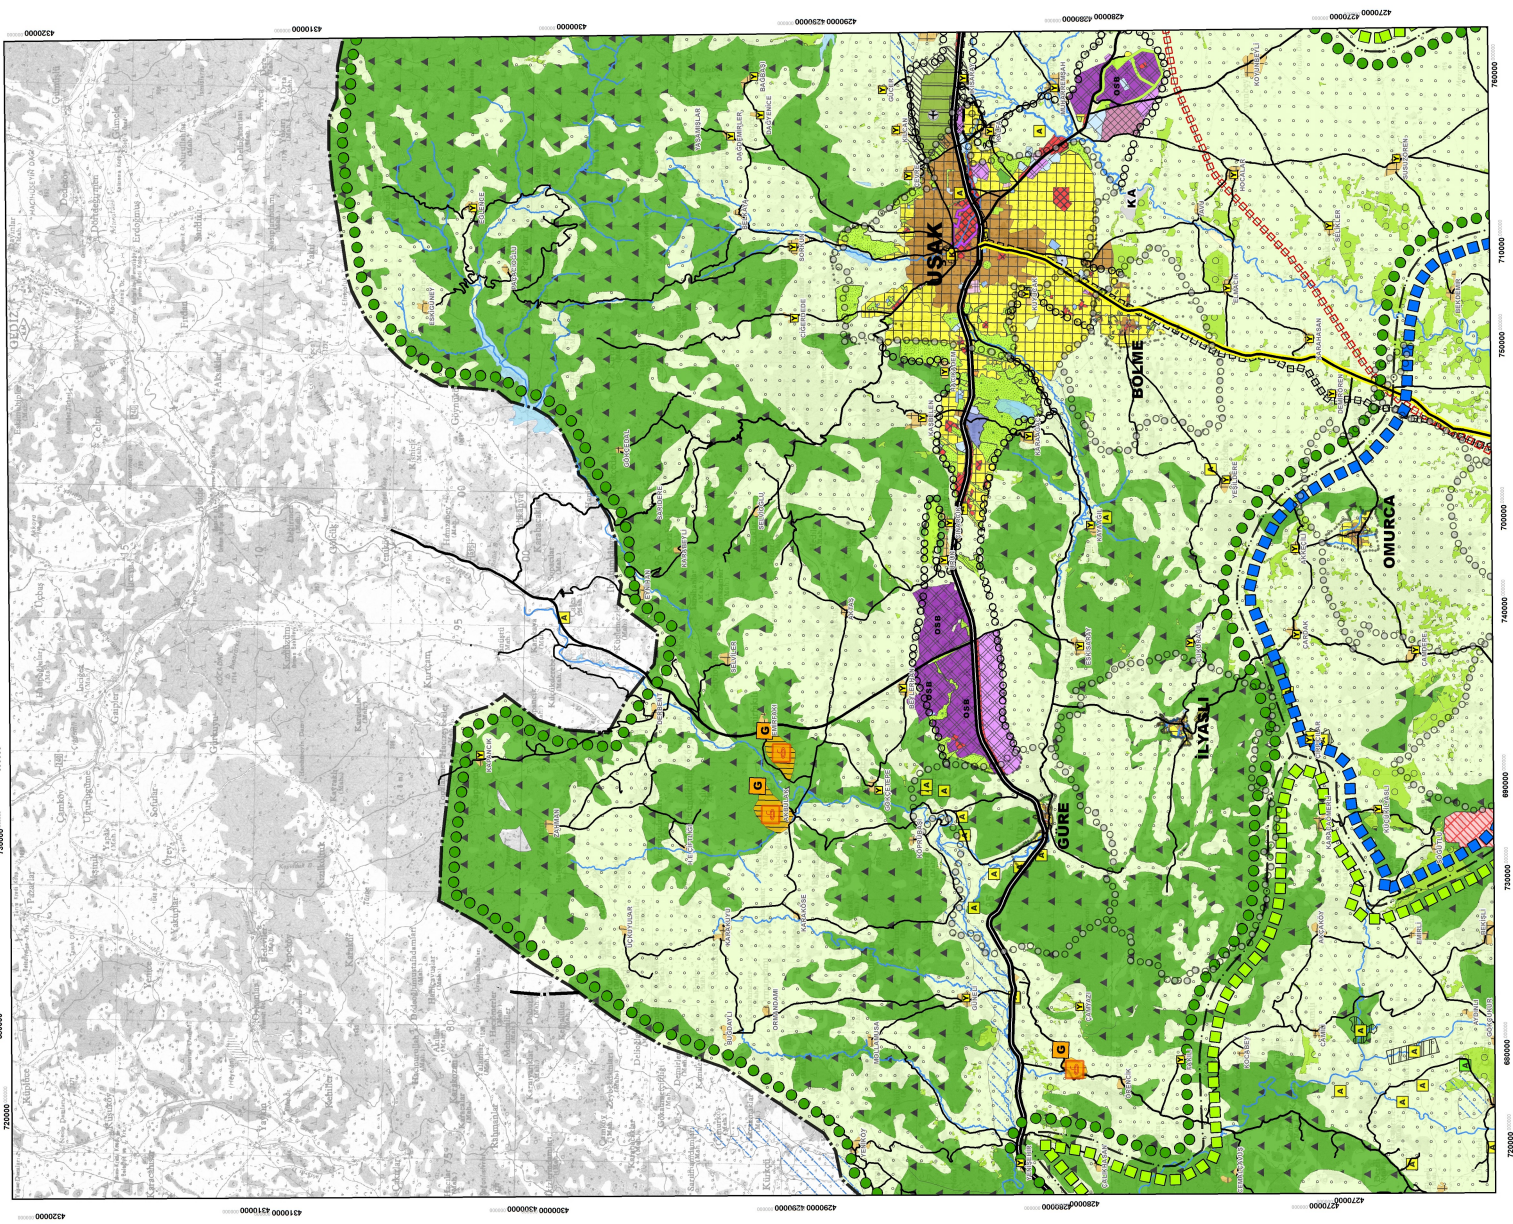

ÇEVRE, ŞEHİRCİLİK VE İKLİM DEĞİŞİKLİĞİ BAKANLIĞI  
MEKANSAL PLANLAMA GENEL MÜDÜRLÜĞÜ

UŞAK İLİ 1/100.000 ÖLÇEKLİ ÇEVRE DÜZENİ PLANI

UŞAK  
K - 22

GÖSTERİM

--- PLAN DEĞİŞİKLİĞİ ONAMA SINIRI