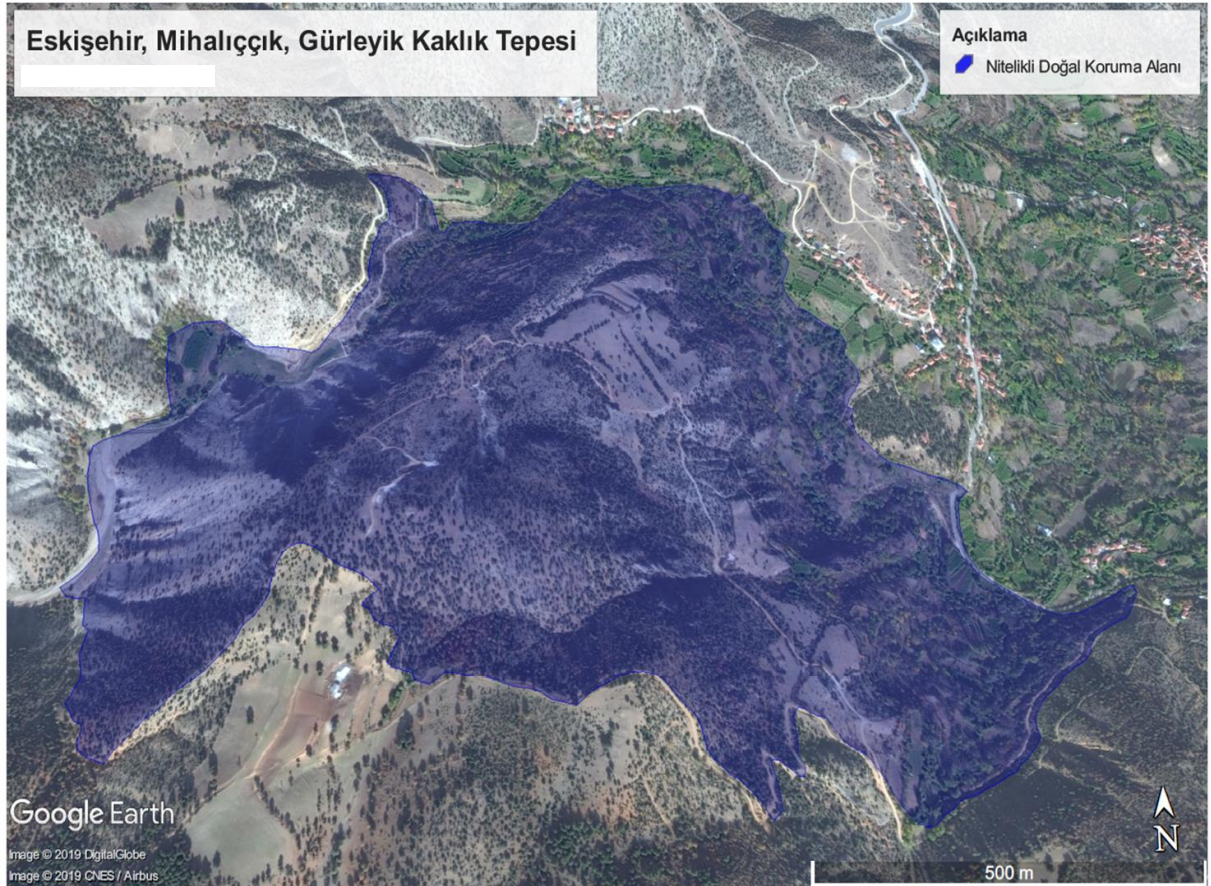

EK

Eskişehir ili, Mihalıççık ilçesi, Gürleyik Kaklık Tepesi Doğal Sit Alanı, Bakanlık Makamının 10.05.2019 tarihli ve 111322 sayılı OLUR'u ile "Doğal Sit-Nitelikli Doğal Koruma Alanı" olarak tescil edilmiştir.

Alana ait koordinat ve parsel bilgileri www.says.gov.tr adresinde mevcuttur.

İli : Eskişehir
İlçesi : Mihalıççık
Mevkii : Gürleyik Kaklık Tepesi Doğal Sit Alanı

NİTELİKLİ DOĞAL KORUMA ALANI