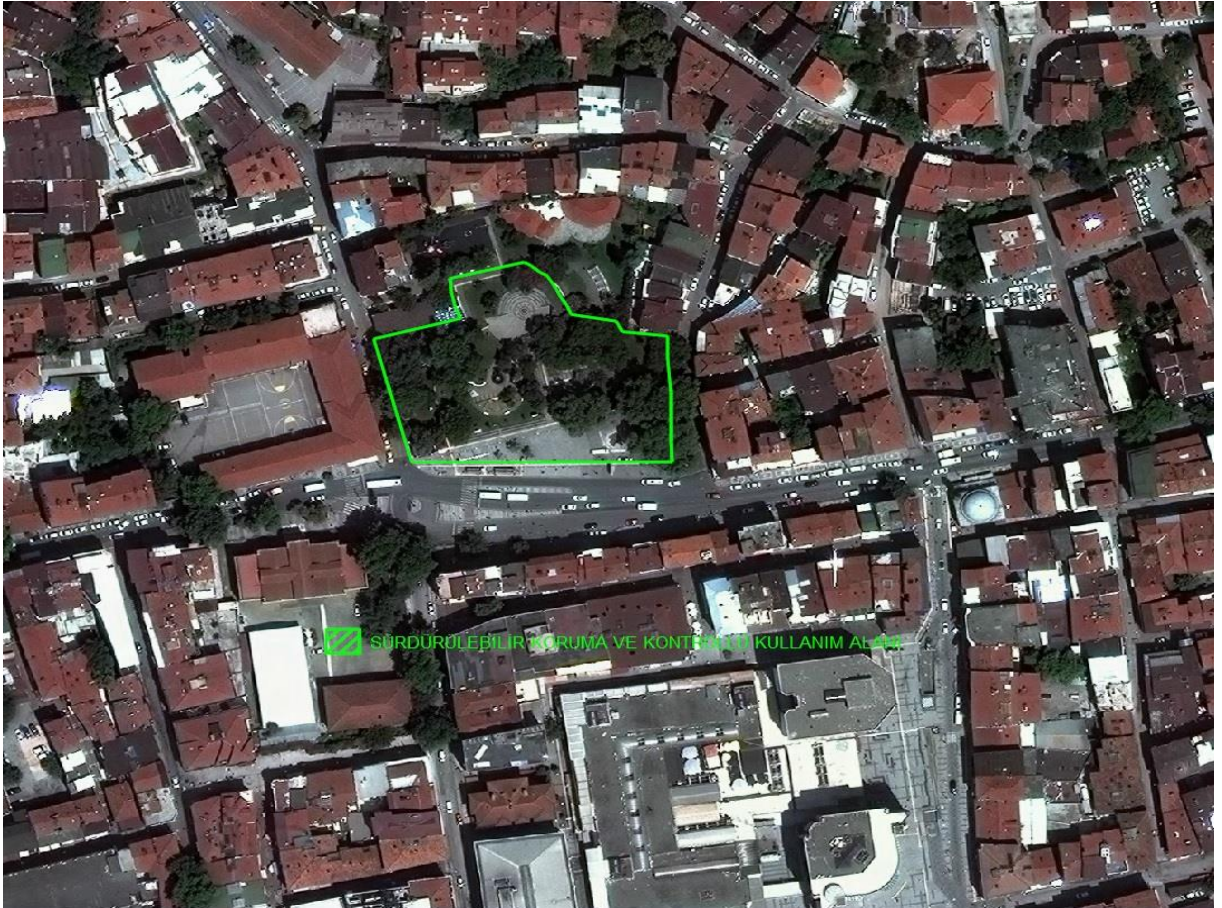

EK

Kocaeli ili, İzmit ilçesi, Cumhuriyet Parkı Doğal Sit Alanı, Bakanlık Makamının 25.01.2019 tarihli ve 20680 sayılı OLUR'u ile "Doğal Sit-Sürdürülebilir Koruma ve Kontrollü Kullanım Alanı" olarak tescil edilmiştir.

Alana ait koordinat ve parsel bilgileri [www.says.gov.tr](http://www.says.gov.tr) adresinde mevcuttur.

İli : Kocaeli  
İlçesi : İzmit  
Mevkii : Cumhuriyet Parkı Doğal Sit Alanı

**SÜRDÜRÜLEBİLİR KORUMA VE KONTROLLÜ KULLANIM ALANI**