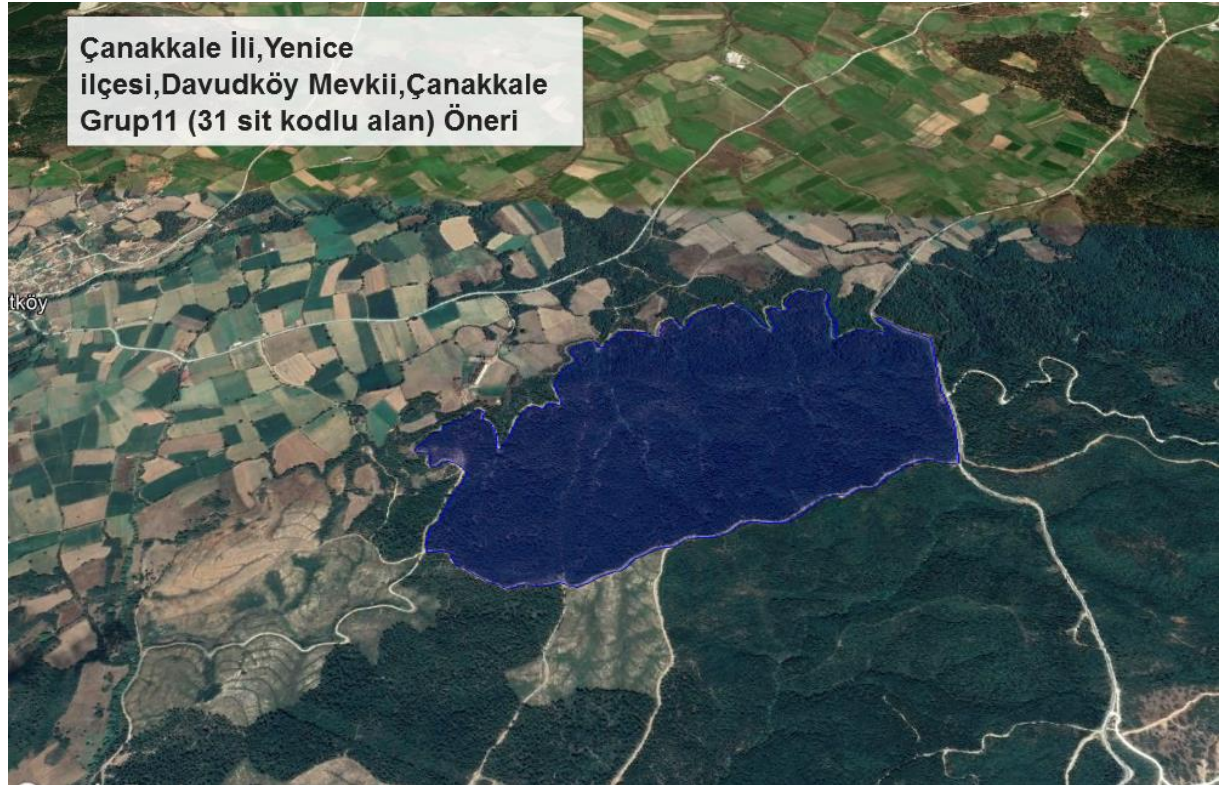

EK

Çanakkale ili, Yenice ilçesi, Davutköy Mevkii, Çanakkale (Grup11- 31 sit kodlu) Doğal Sit Alanı aşağıdaki haritada gösterildiği şekliyle Bakanlık Makamı'nın 25.09.2020 tarihli ve 202224 sayılı OLUR'u ile "Nitelikli Doğal Koruma Alanı" olarak tescil edilmiştir.

27 Ekim 2017 tarihli ve 30223 sayılı Resmi Gazete'de yayımlanan "Korunan Alanların Tespit, Tescil ve Onayına İlişkin Usul ve Esaslara Dair Yönetmelikte Değişiklik Yapılmasına Dair Yönetmelik" in 2. maddesinin (j) bendinde yer alan "*Anıt ağaçlar hariç, tabiat varlıklarının ve doğal sit alanlarının tescil kararları Resmi Gazete'de yayımlanır ve Bakanlığın internet sayfasında bir ay süre ile duyurulur.*" hükmü gereği ekteki haritada belirtilen doğal sit alanının tescili tebliğ olunur.

Alana ait koordinat ve parsel bilgileri www.tvksays.csb.gov.tr adresinde mevcuttur.

Çanakkale ili, Yenice ilçesi,

Çanakkale (Grup11- 31 sit kodlu) Doğal Sit Alanı

İli : Çanakkale

İlçesi : Yenice

Nitelikli Doğal Koruma Alanı