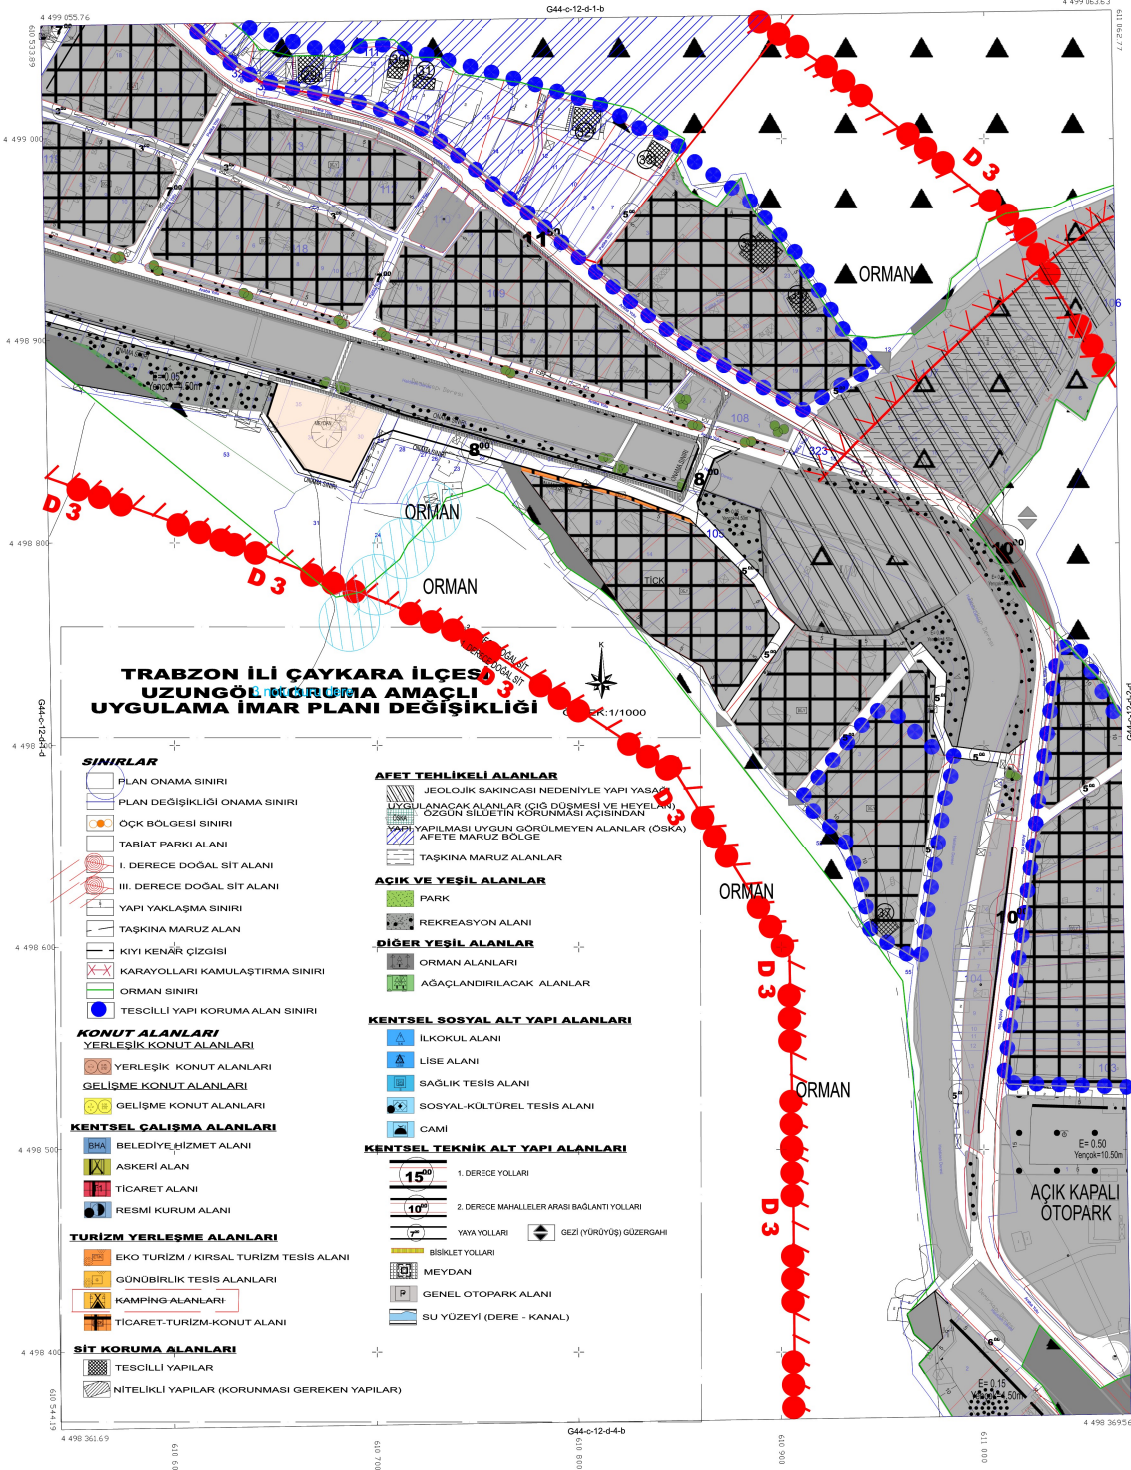

UZUNGÖL
(TRABZON)
G44-C-12-D-1-C

01	02	03	04	05
06	07	08	09	10
11	12	13	14	15
16	17	18	19	20
21	22	23	24	25

UZUNGÖL-G44-C-12-D-1-C
(TRABZON)

1/1000