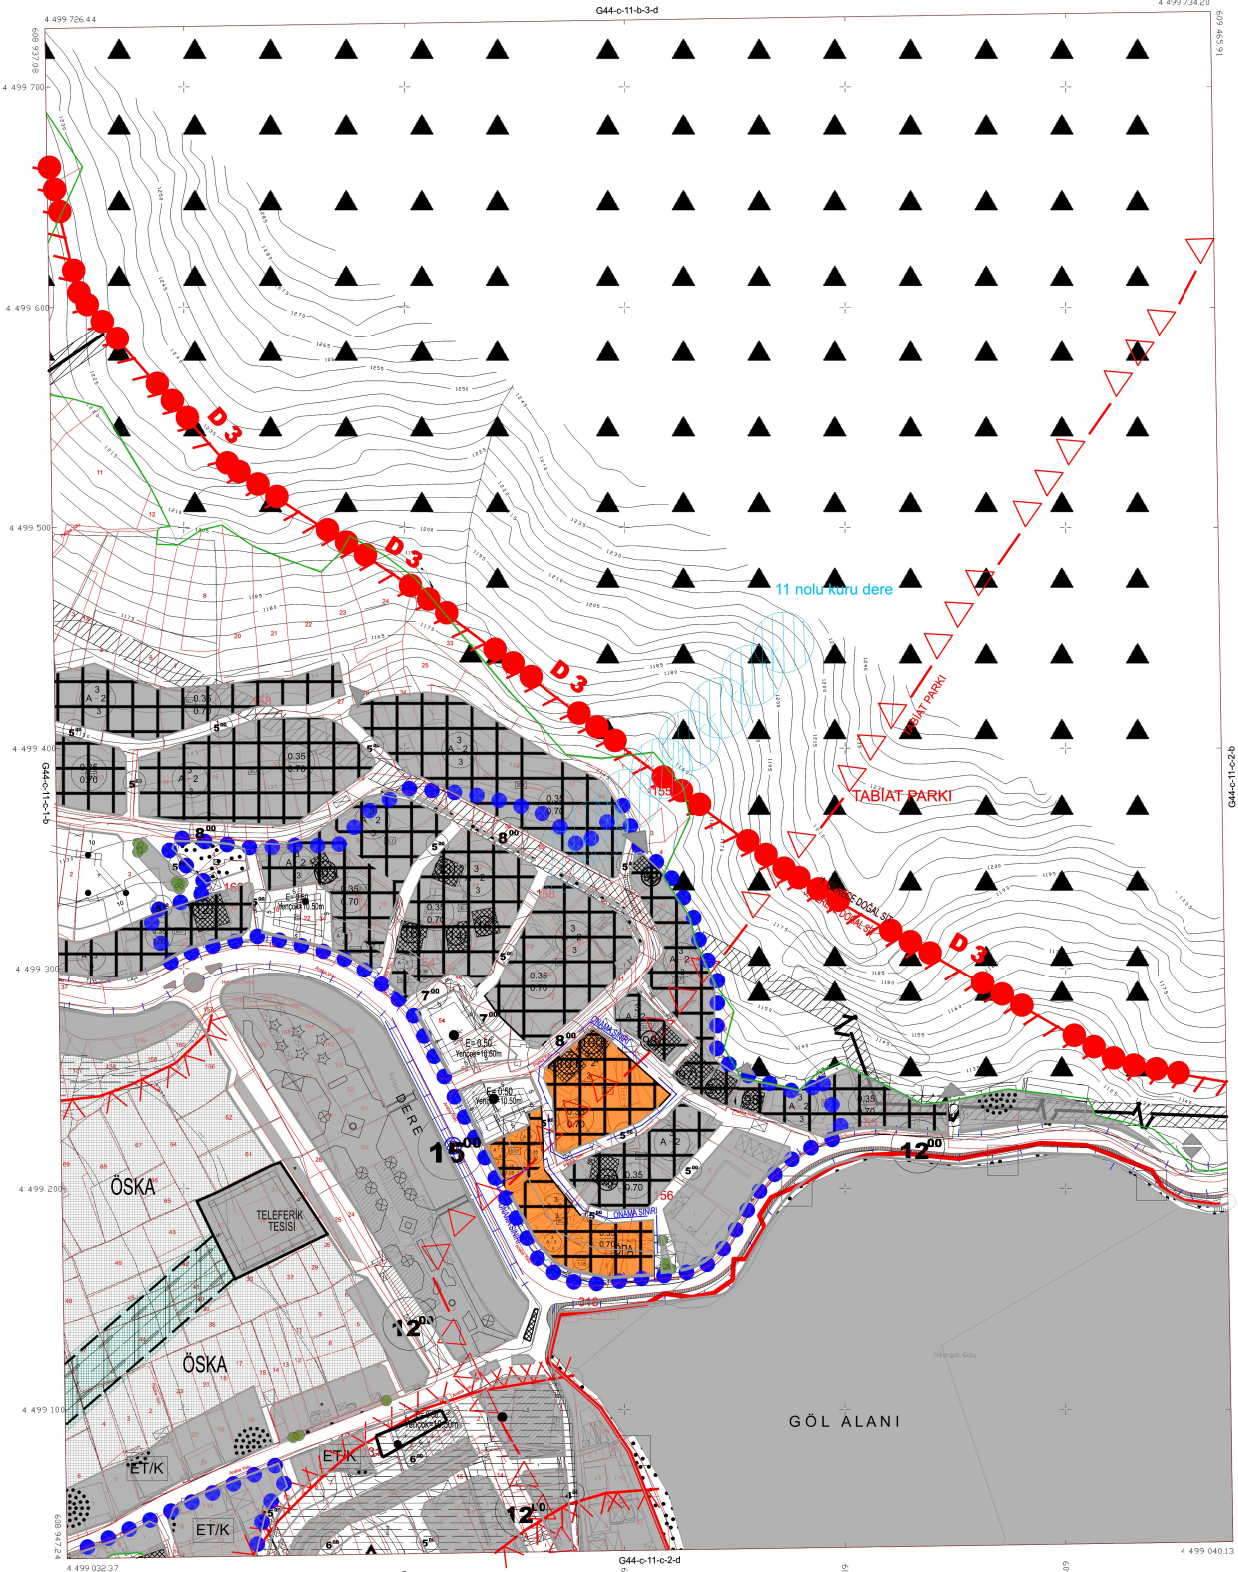

UZUNGÖL  
(TRABZON)  
G44-C-11-C-2-A

|    |    |    |    |
|----|----|----|----|
| 01 | 02 | 03 | 04 |
| 05 | 06 | 07 | 08 |
| 09 | 10 | 11 | 12 |
| 13 | 14 | 15 | 16 |
| 17 | 18 | 19 | 20 |
| 21 | 22 | 23 | 24 |
| 25 | 26 | 27 | 28 |

1/1000

UZUNGÖL-G44-C-11-C-2-A  
(TRABZON)