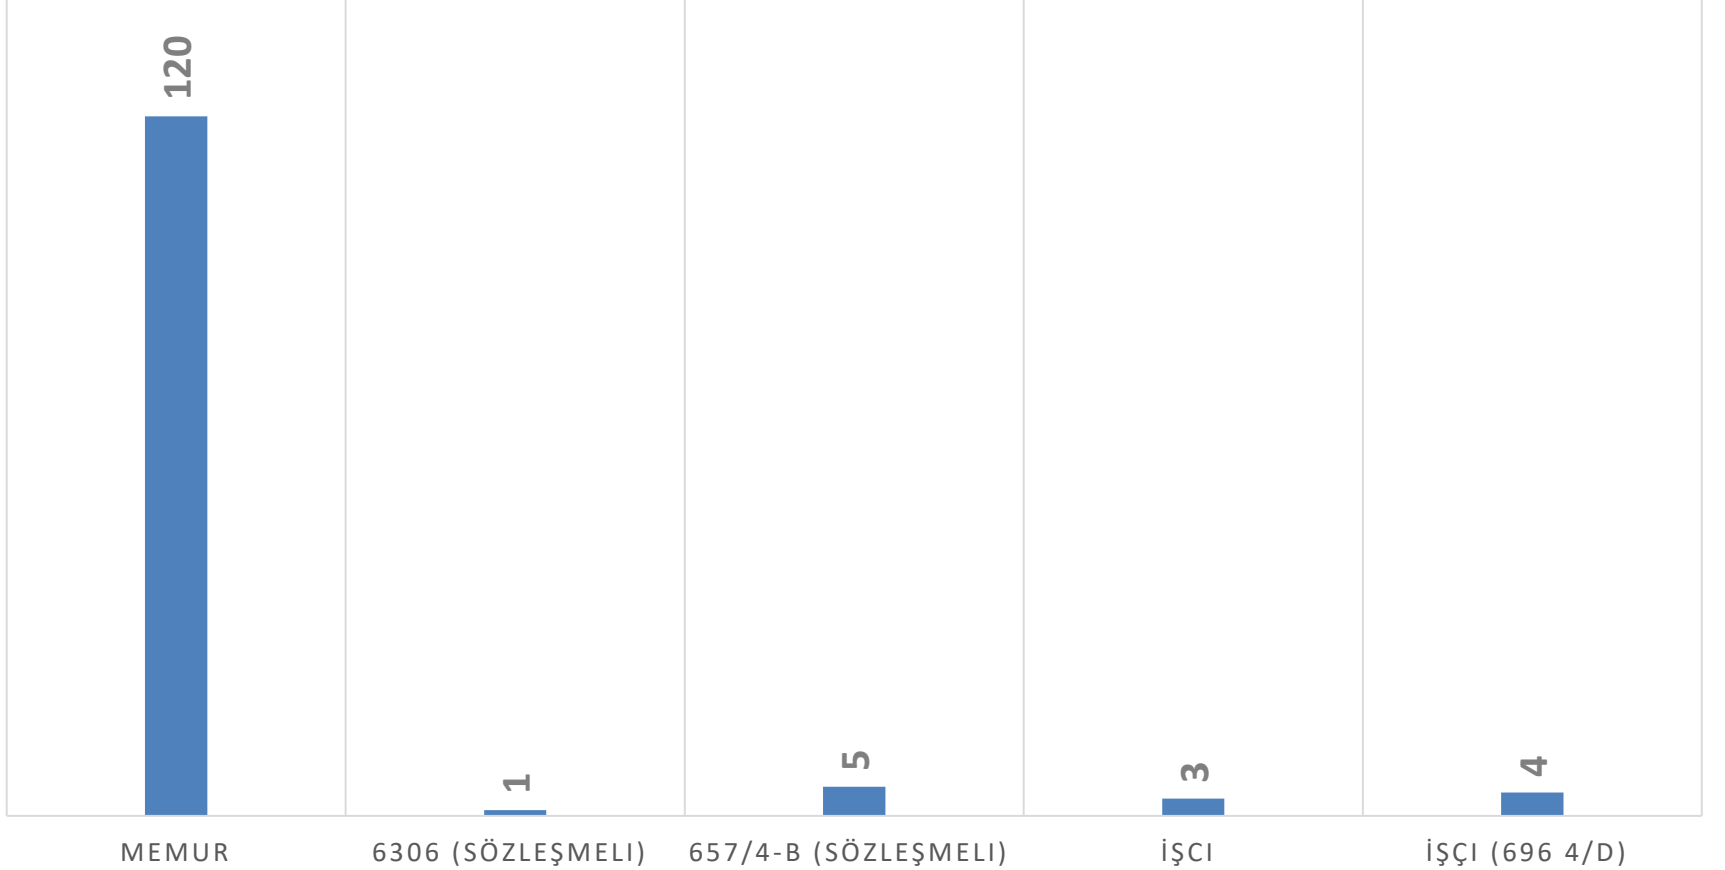

BİLGİ TEKNOLOJİLERİ, İNSAN KAYNAKLARI VE DESTEK HİZMETLERİ ŞUBE MÜDÜRLÜĞÜ

PERSONEL DAĞILIMI

TOPLAM : 133

MÜHENDİS – MİMAR – ŞEHİR PLANCISI-KİMYAGER

İnşaat Mühendisi	Makine Mühendisi	Elk –Elkt. Mühendisi		Çevre Mühendisi	Jeoloji Mühendisi	Jeofizik Mühendisi
12	5	4		6	7	1
Harita Mühendisi	Maden Mühendisi	Endüstri Mühendisi	Ziraat Mühendisi	Mimar	Şehir Plancısı	Kimyager
4	1	1	2	2	2	1
TOPLAM						48