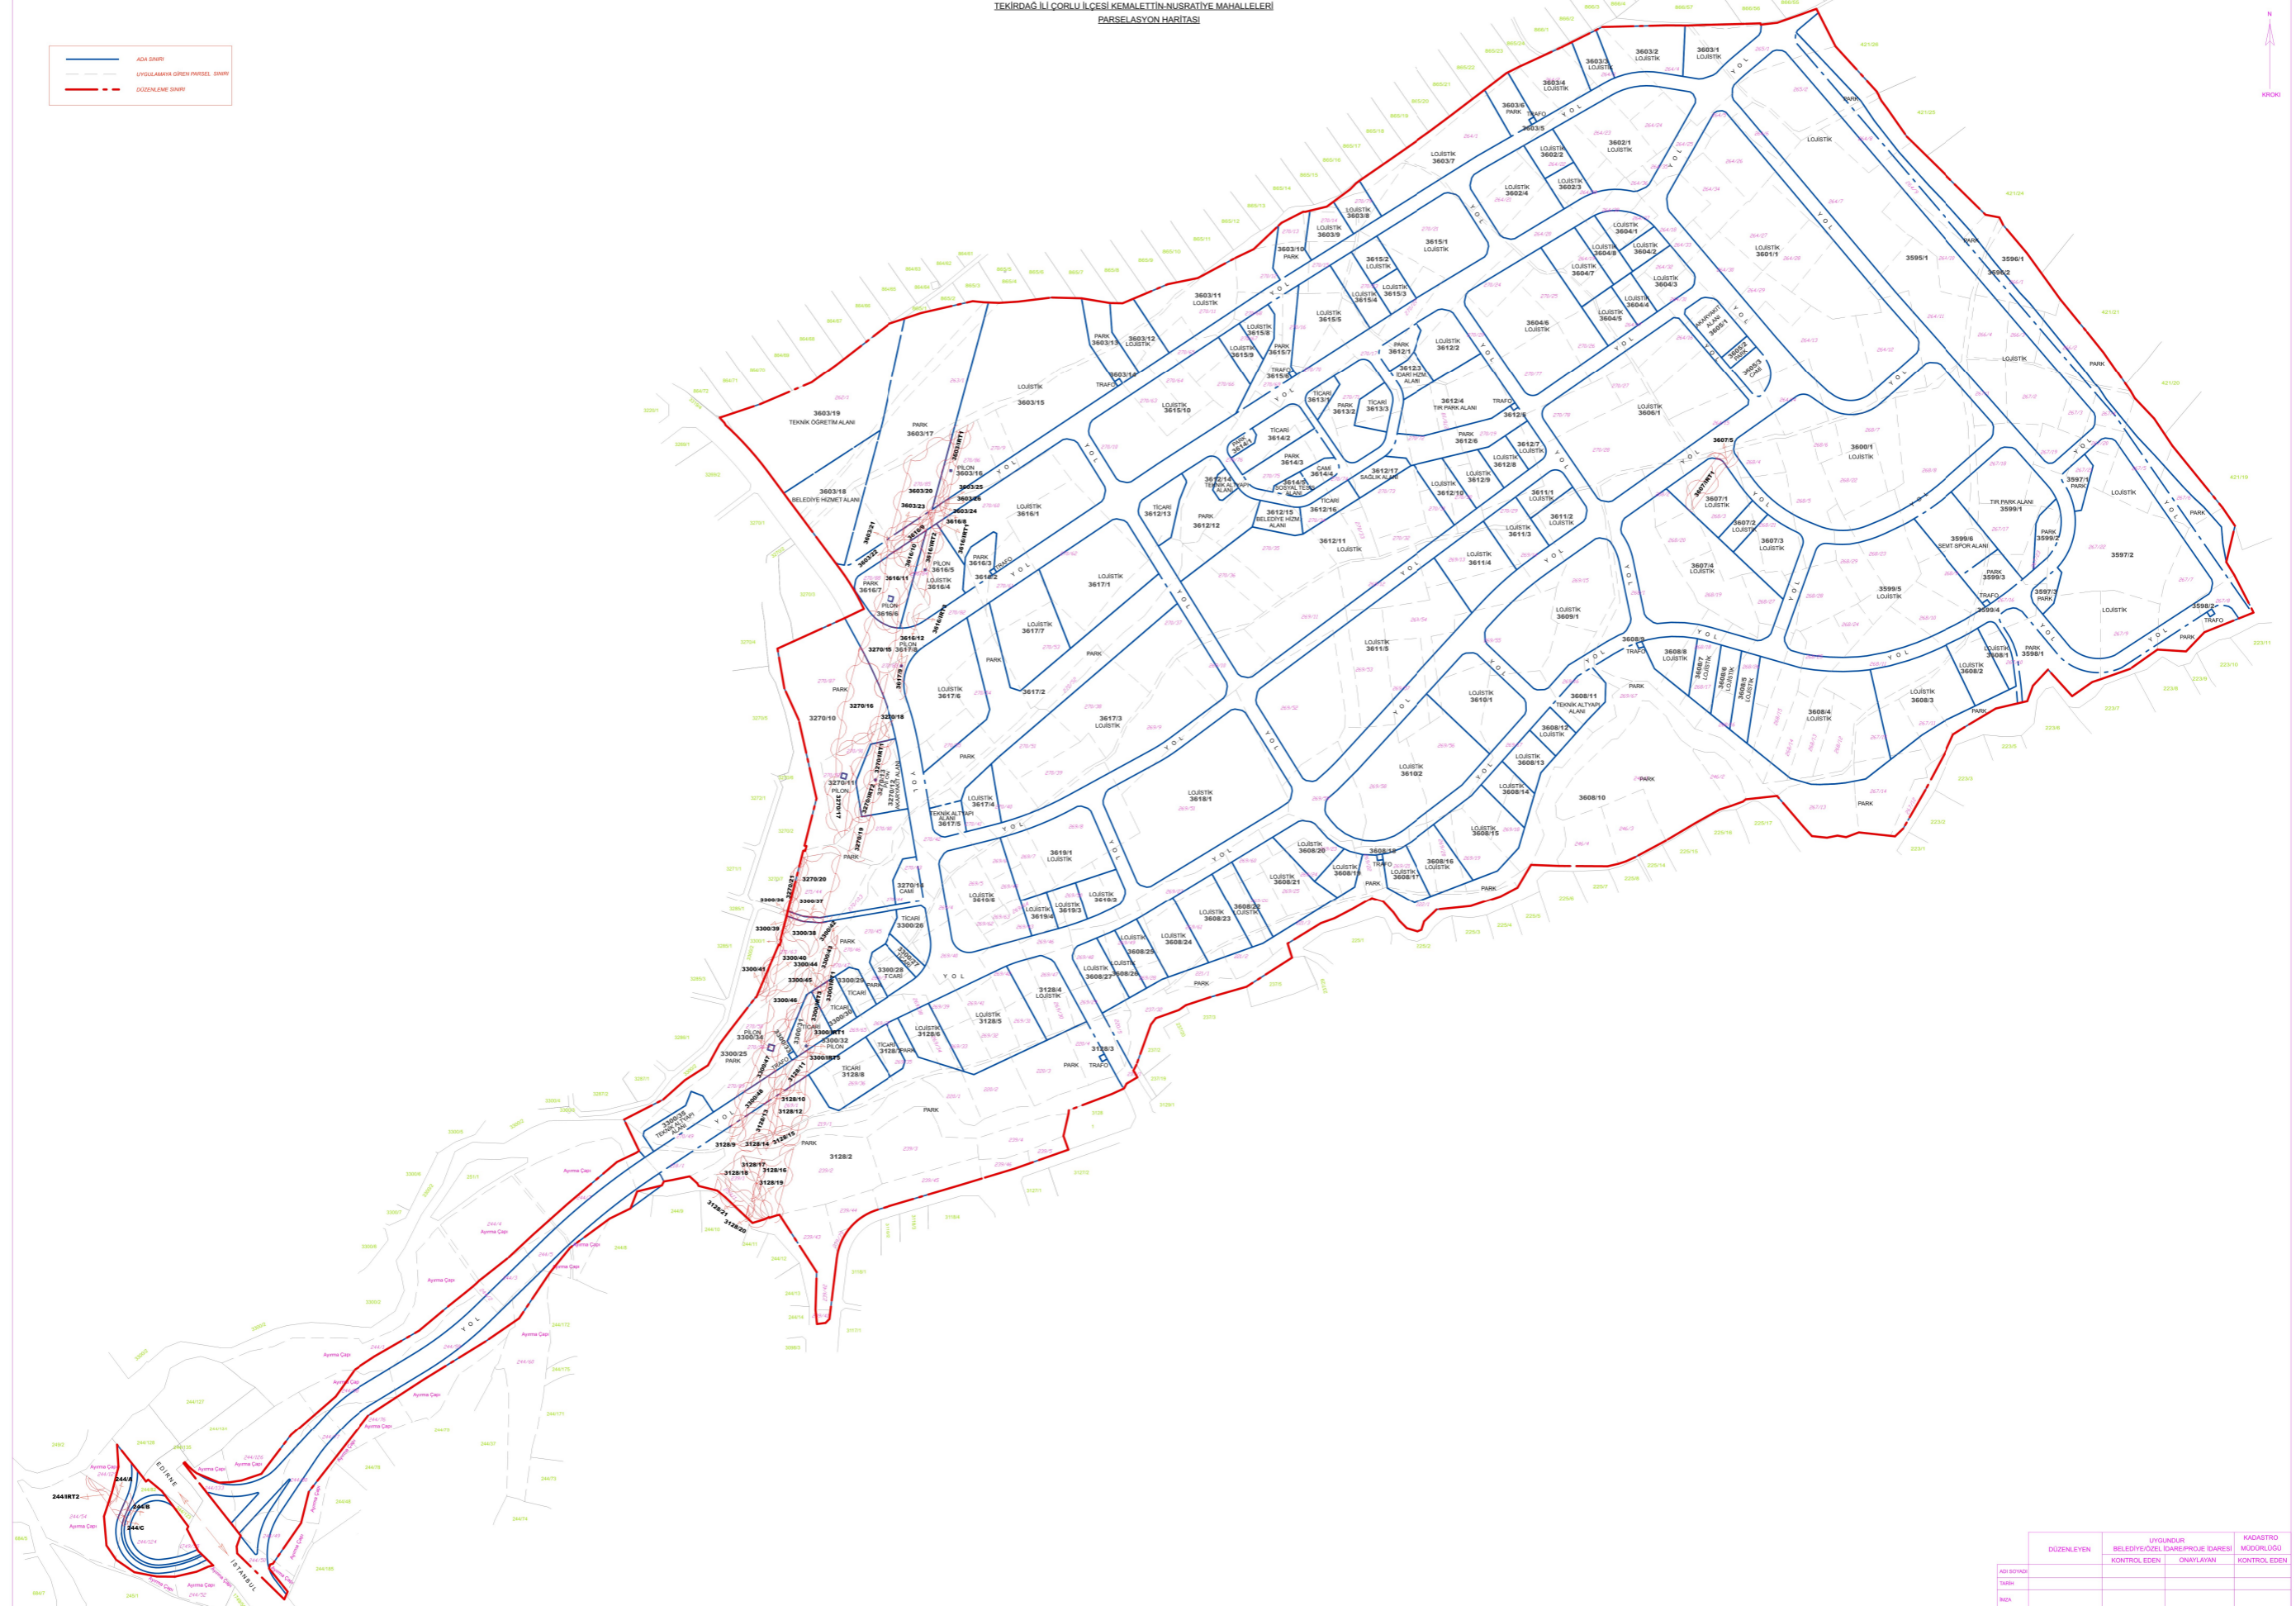

TEKİRDAĞ İLİ ÇORLU İLÇESİ KEMALETİN-NUSRATİYE MAHALLELERİ
PARSELASYON HARİTASI

 ADA SINIRI
 UYGULANMAKTA OLAN PARSELE SINIRI
 DÜZENLENEN SINIRI

	DÜZENLEYEN	UYGULANIR BELEDİYE/ÖZEL İDARE PROJESİ İDARESİ	KADASTRO MÜDÜRLÜĞÜ
İMZA	KONTROL EDEN	ONAYLAYAN	KONTROL EDEN
İMZA			
İMZA			