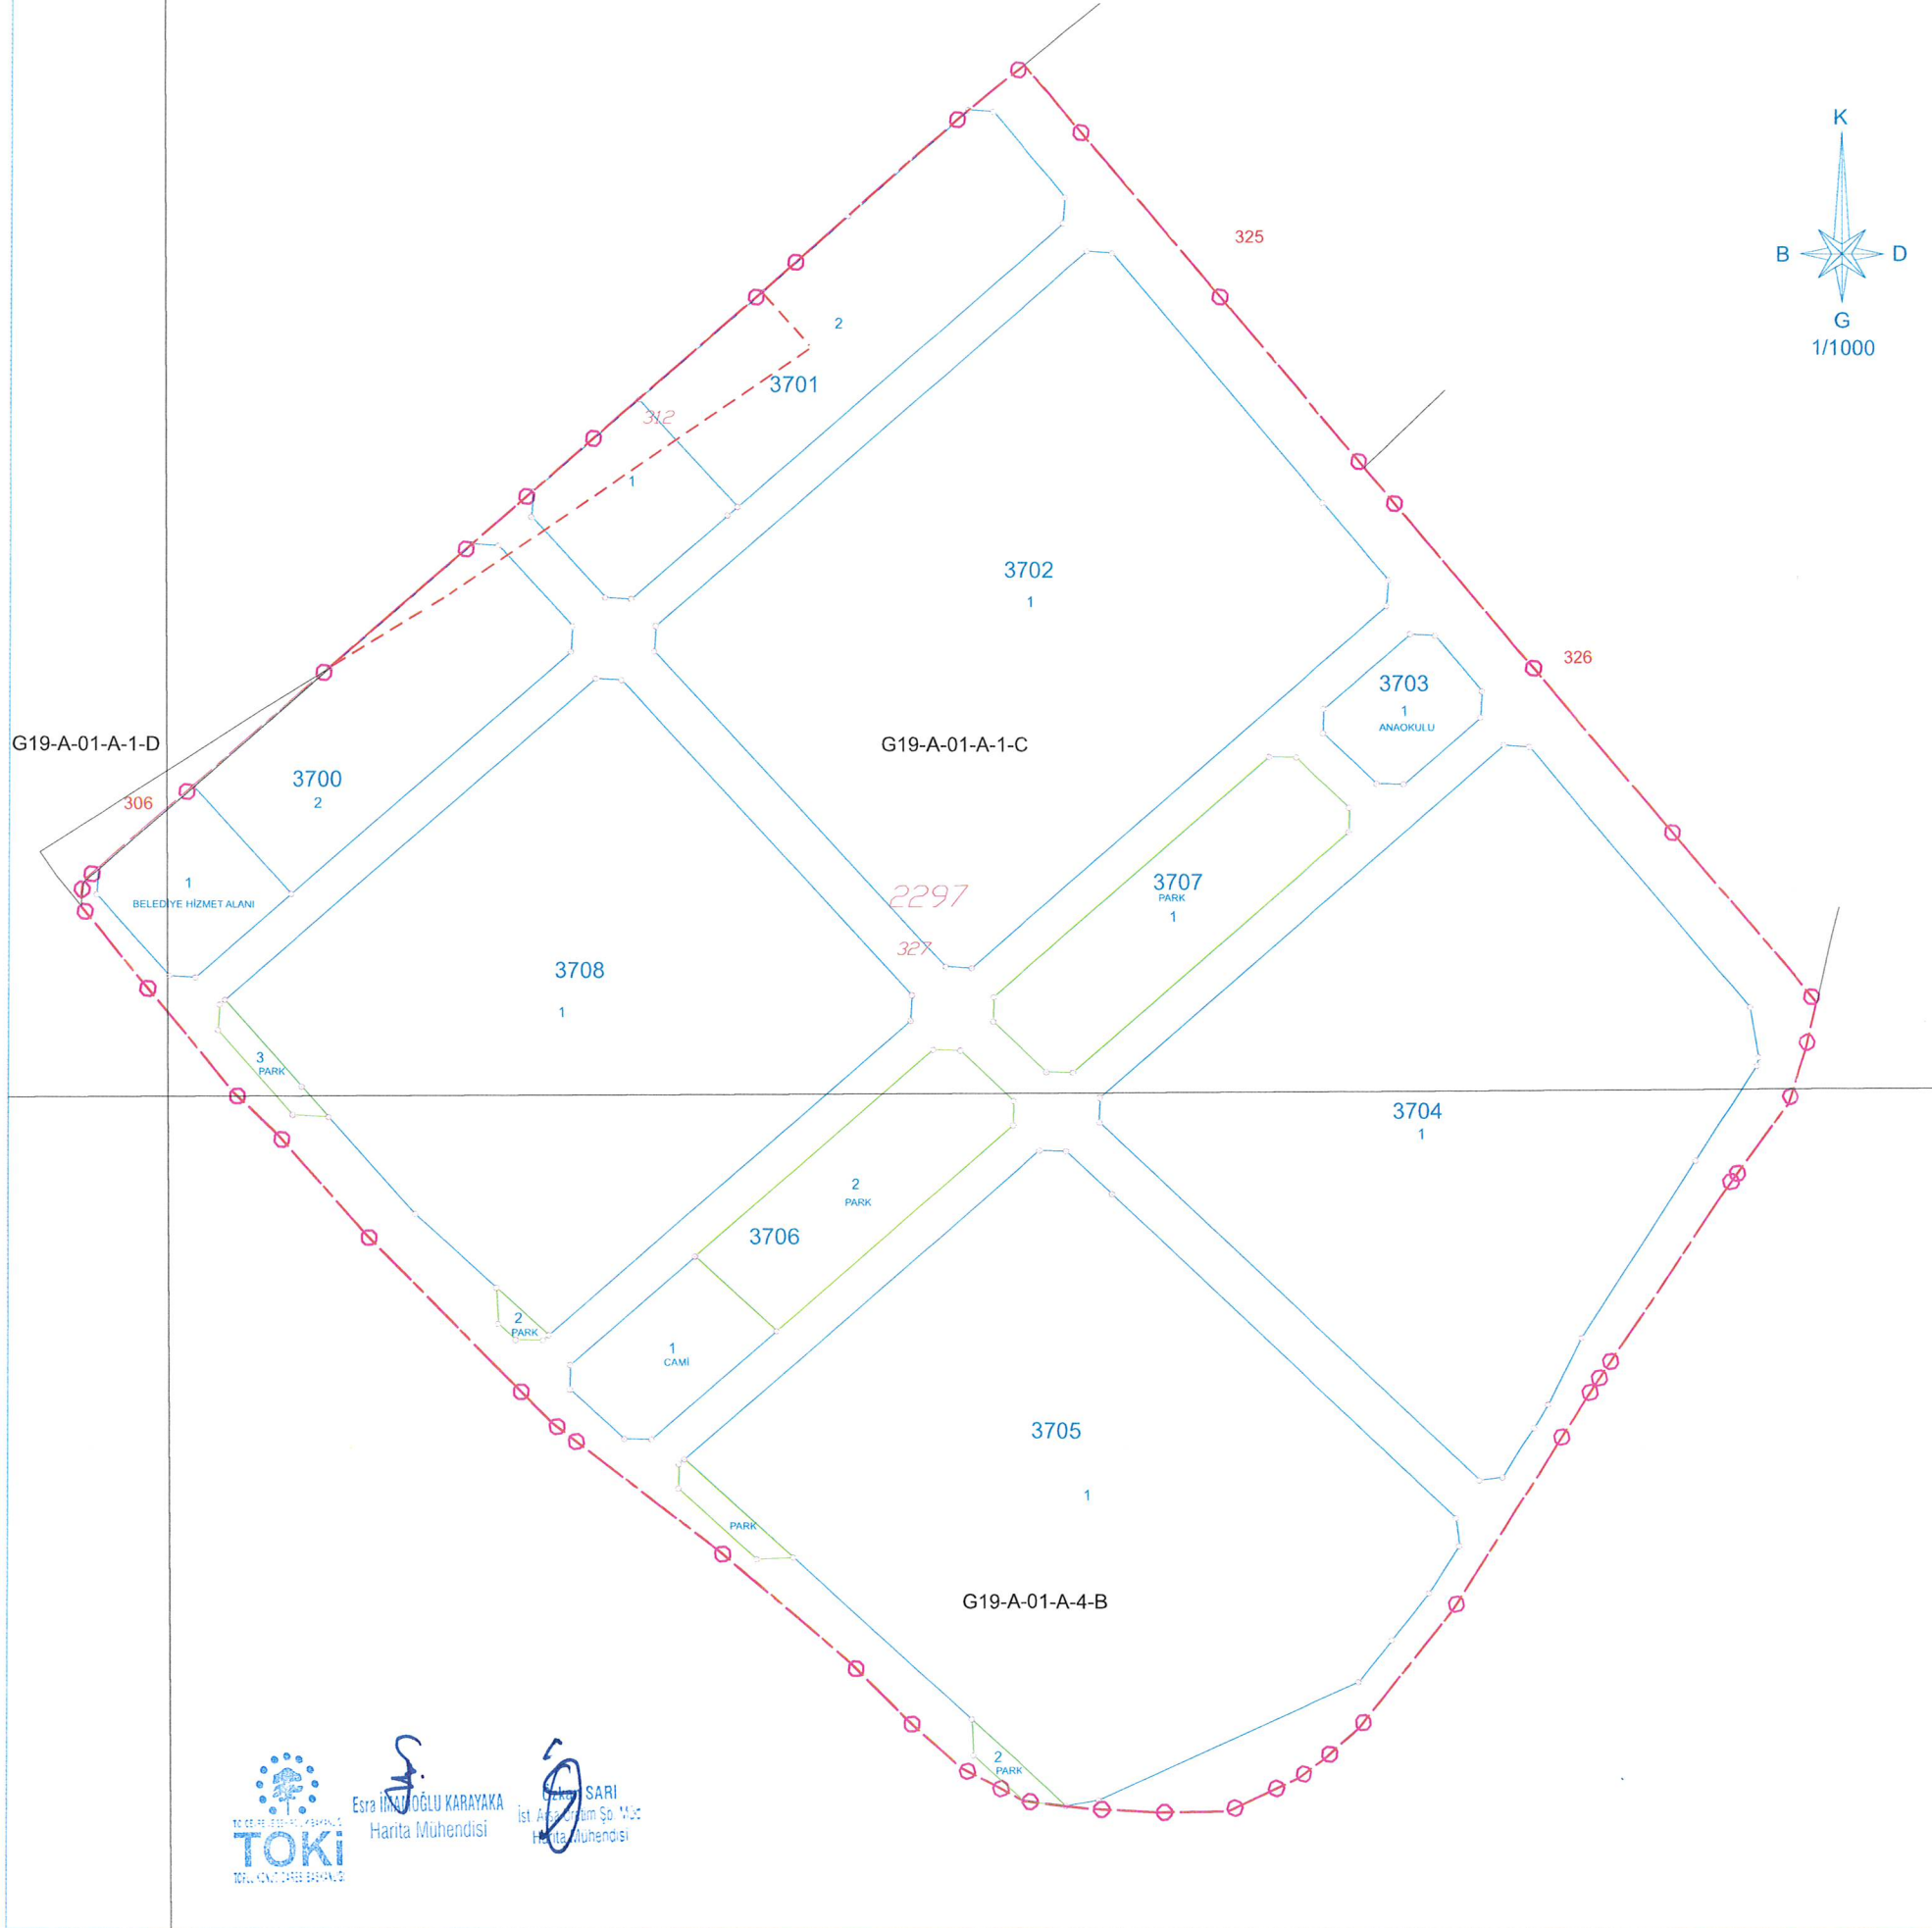

TEKİRDAĞ İLİ SÜLEYMANPAŞA İLÇESİ ZAFER MAH.
3194/18.MADDE UYGULAMASI PARSELASYON PLANI

Esra İNAN DOĞLU KARAYAKA
Harita Mühendisi

SARI
İst. Akademi Şiş. Muc.
Harita Mühendisi