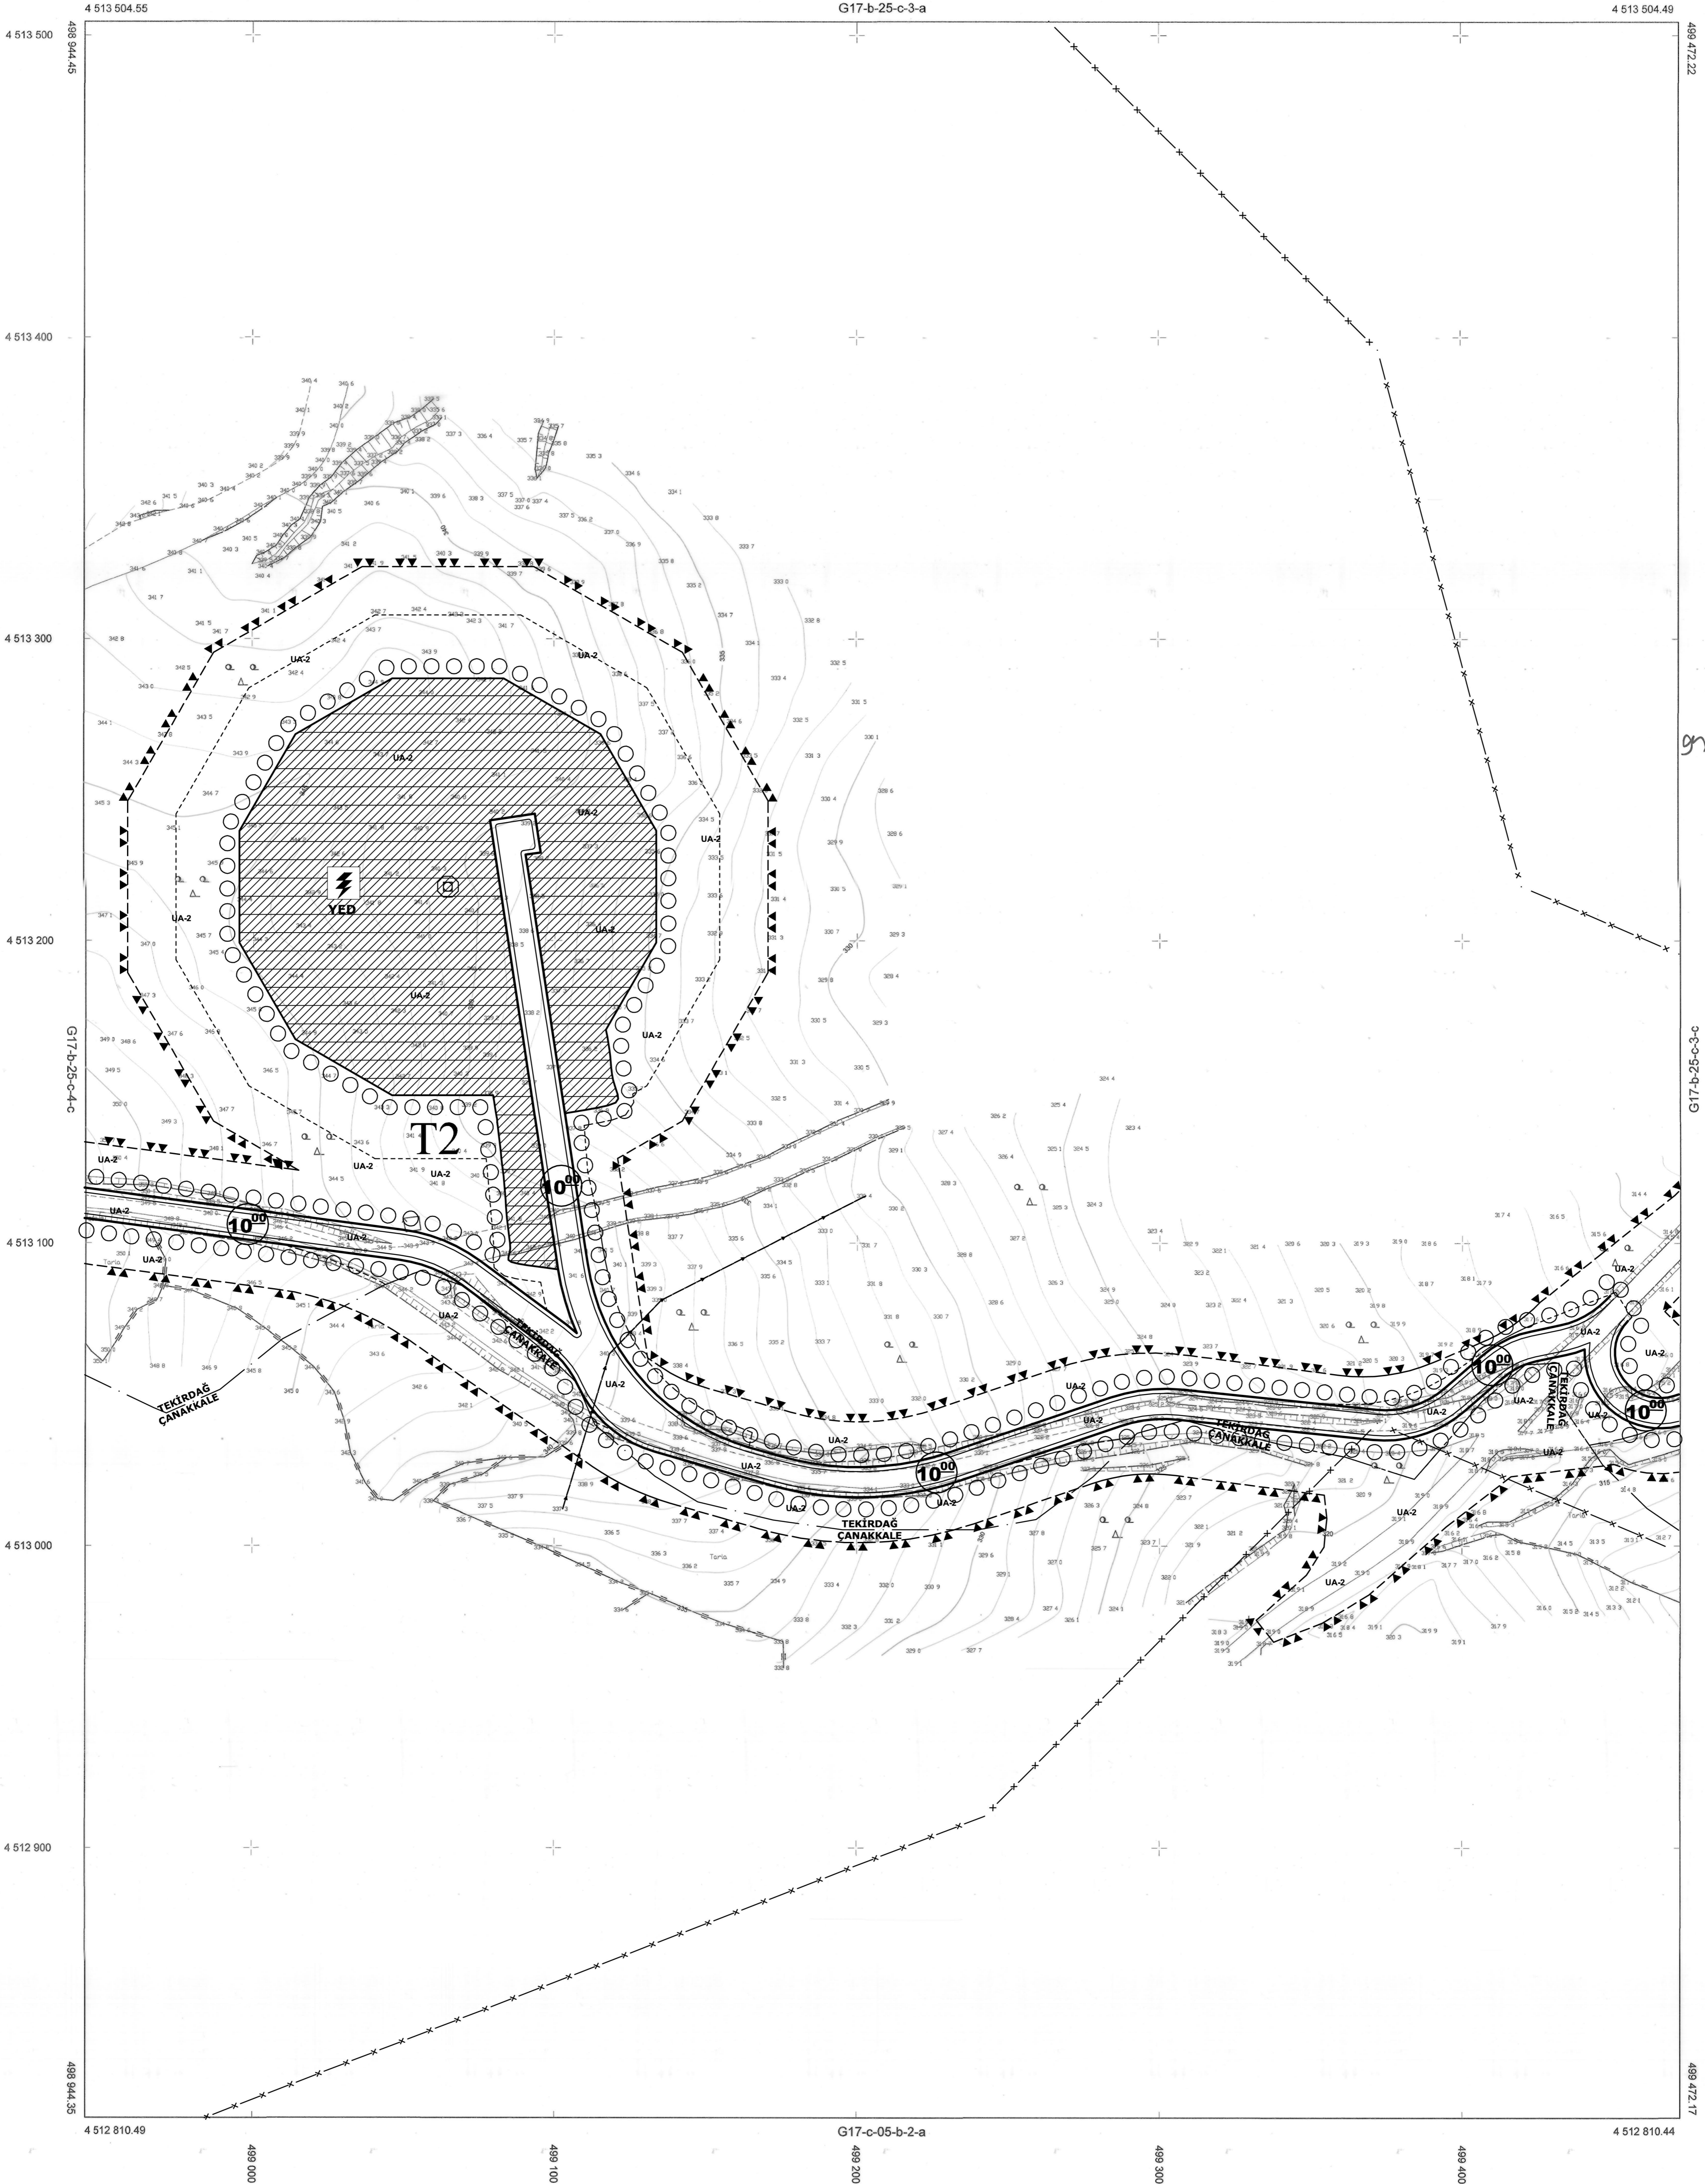

01					
06					
11	B				
16					
21	22	23	24		

MALKARA-GELİBOLU
(TEKİRDAĞ-ÇANAKKALE)
G17-b-25-c-3-d

08/04/2019
Y. ERDAL KAYAPINAR
GENEL MÜDÜR

Handwritten signature

MALKARA-GELİBOLU
(TEKİRDAĞ-ÇANAKKALE)
G17-b-25-c-3-d

1/1000

MÜEHHT. İNS HRT. M.H. PLAN PRJ. İNS. VE TIC. LTD. ŞTİ.

Mustafa Ziya YILDIZ
HARİTA MÜHENDİSİ

Handwritten signature