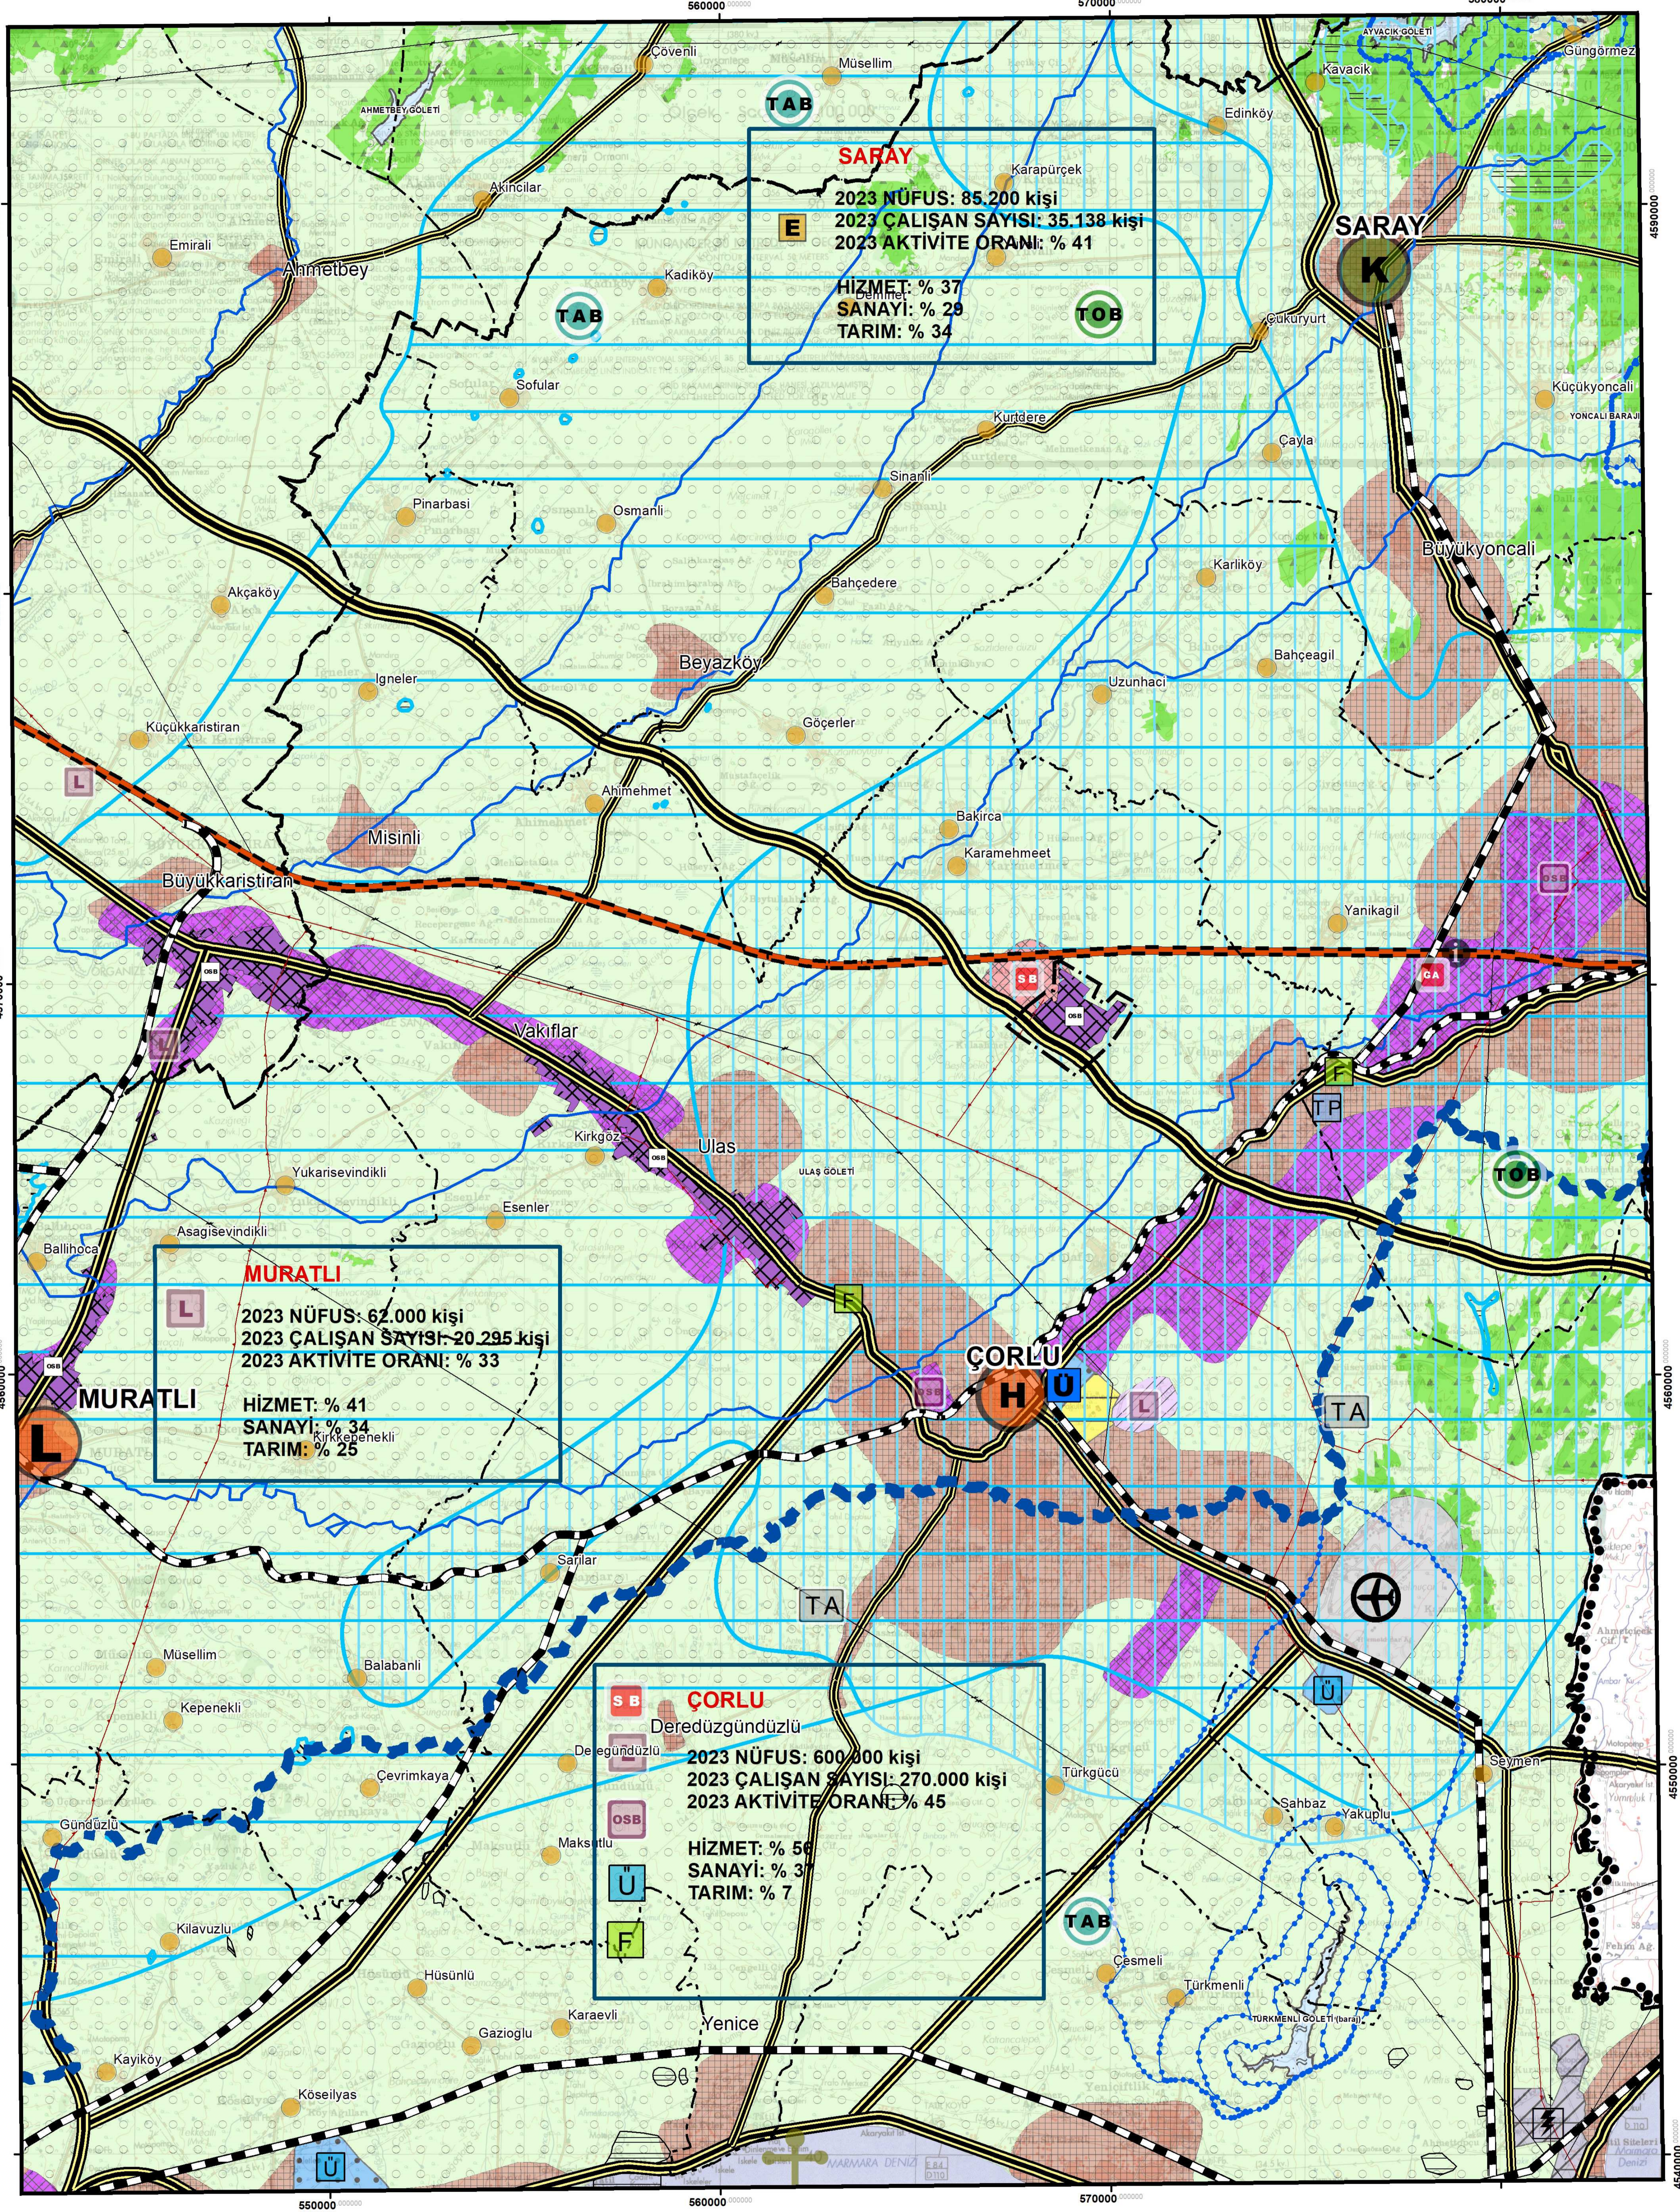

# KIRKLARELİ - F19

## TRAKYA ALT BÖLGESİ ERGENE HAVZASI 1/100.000 ÖLÇEKLİ REVİZYON ÇEVRE DÜZEN PLANI DEĞİŞİKLİĞİ

### GÖSTERİM

- PLAN DEĞİŞİKLİĞİ ONAMA SINIRI
- ORGANİZE SANAYİ BÖLGESİ ALANI

Plan değişikliği onama sınırı içinde kalan alanda bu planın "2.11.3.8 Organize Sanayi Bölgeleri" başlığı altında yer alan hükümler geçerli olup diğer hususlarda Trakya Alt Bölgesi Ergene Havzası 1/100.000 ölçekli Revizyon Çevre Düzeni Planı Hükümleri geçerlidir.