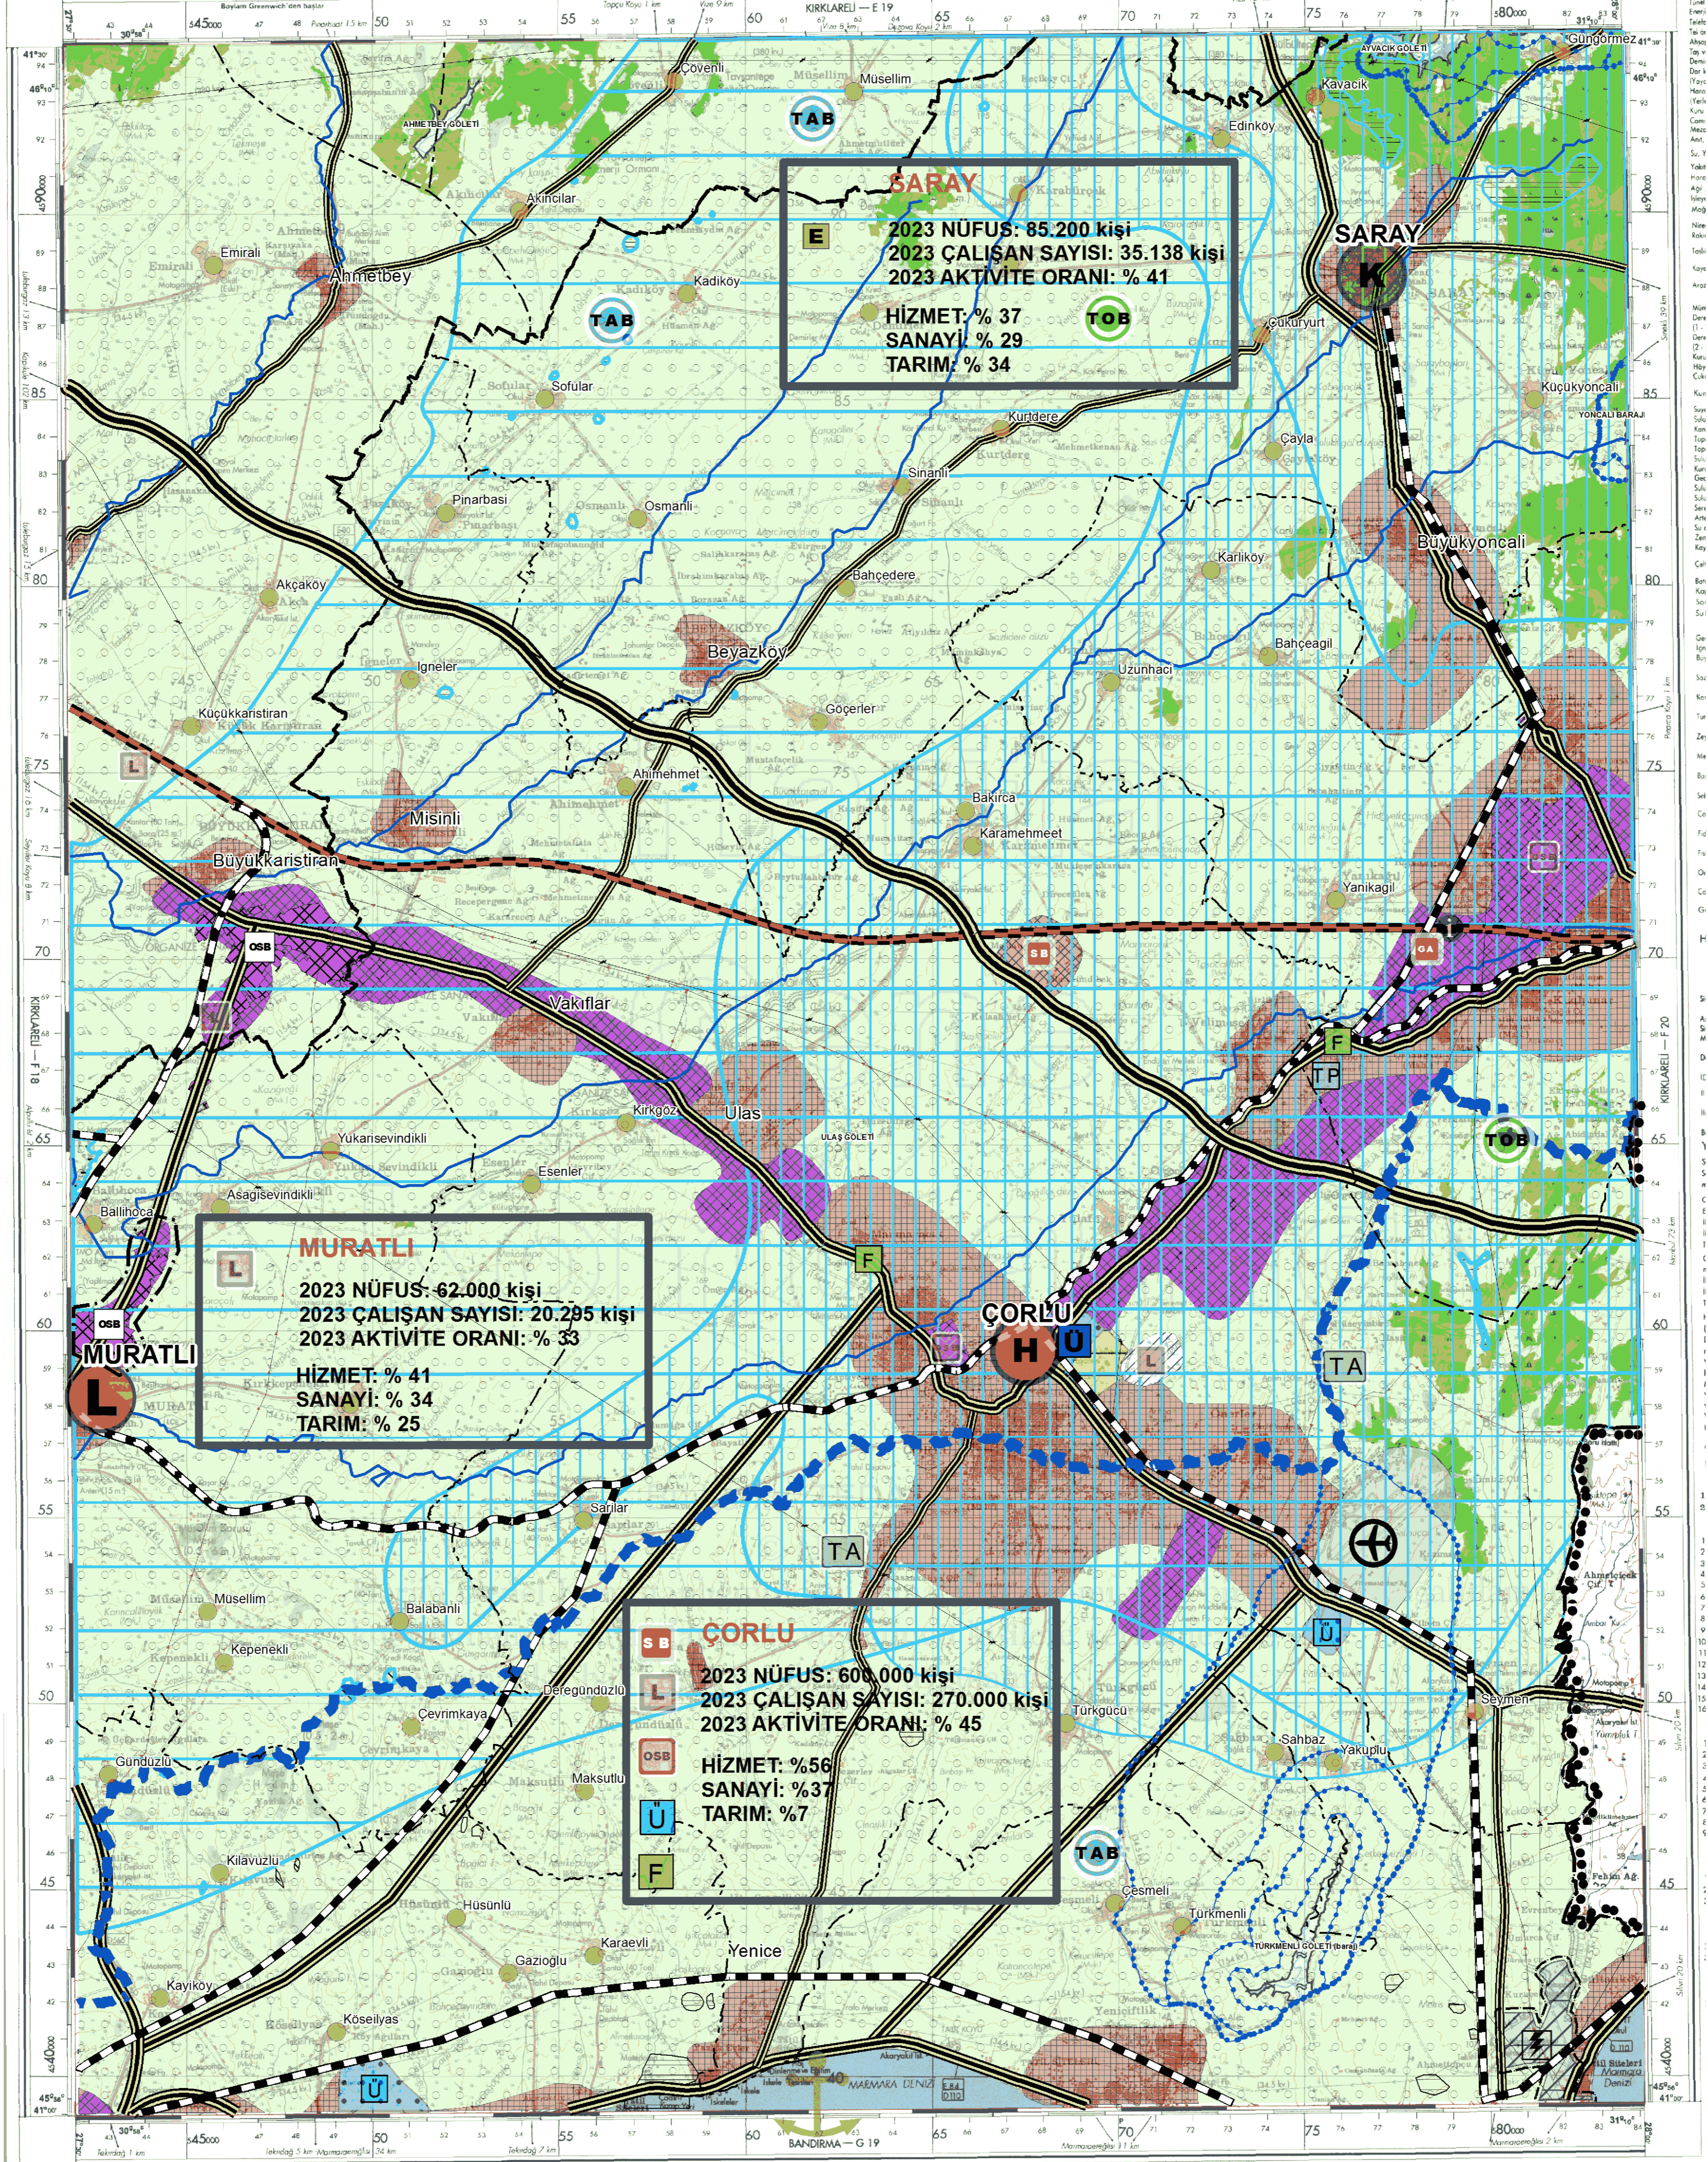

TÜRKİYE 1 : 100 000

HİZMETE ÖZEL
RESTRICTED

KIRKLARELİ — F 19

SERİ SERIES K. 613
PAFTA SHEET F.19
BASKI EDITION 3-THGK

ÖZİ

TRAKYA ALT BÖLGESİ ERGENE HAVZASI 1/100.000 ÖLÇEKLİ REVİZYON
ÇEVRE DÜZENİ PLANI DEĞİŞİKLİĞİ

GÖSTERİM

- PLAN DEĞİŞİKLİĞİ ONAMA SINIRI
- KENTSEL SERVİS ALANI

Plan değişikliği onama sınırı içerisindeki Kentsel Servis Alanı, Küçük Sanayi Sitesi ve Ticaret Alanı amaçlı olup bu alanda yapılaşma koşulları alt ölçekli planlarda belirlenecektir. Diğer hususlarda yürürlükteki Trakya Alt Bölgesi Ergene Havzası 1/100.000 ölçekli Revizyon Çevre Düzeni Planı hükümleri geçerlidir.